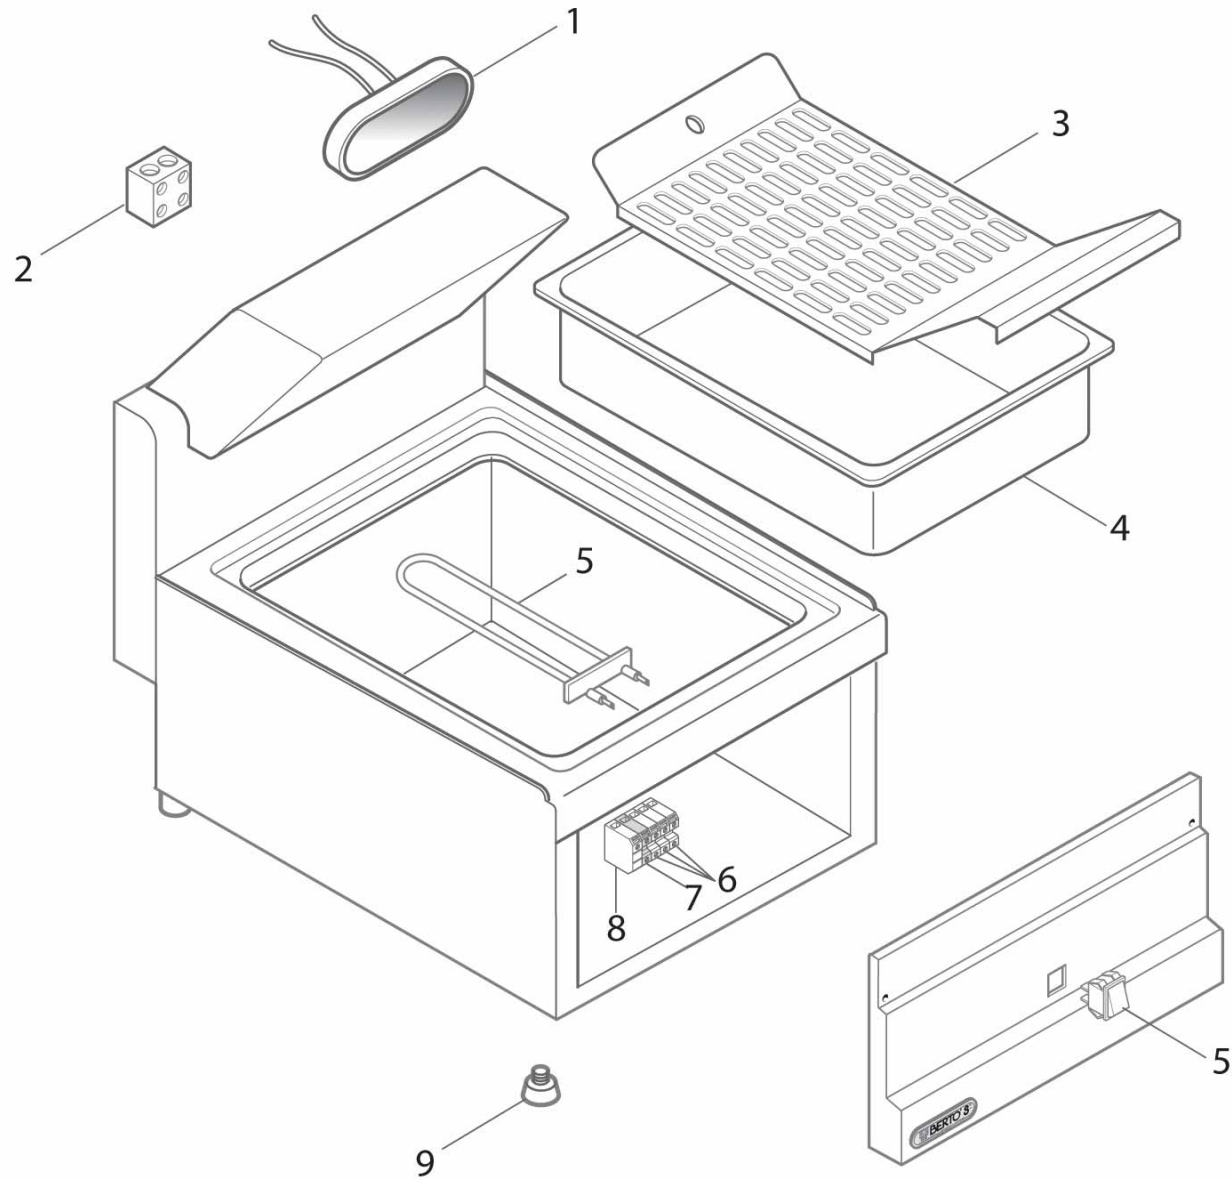

# E7SP-4B

## E7SP-4B

Pos. Item	Codice Code	Descrizione	Item Description	Designation articles	Artikelbeschreibung	Decripción artículos	N° pezzi - No. pieces				
											E7SP-4B
1	22016100	Resistenza superiore 650w	650w higher heating element	RÉsistance superieur 650w	Oberer widerstand 650w	Resistencia superior 650w					1
2	22184600	Morsettiera steatite 2 poli pe	2-pole steatite terminal board	Bornier en stÉatite 2 pÔles	2-pol-klemmenleiste aus speckstein	Bornera en esteatita 2 polos					1
3	36838000	Fondo scolapatate e6sp6b/m s.600	Drip-pommes frites bottom s.600	Fond Égoutte pomme frites s.600	Abgiess pommes frites boden s.600	Fondo reposa patatas s.600					1
4	22506400	Ba1/1 bacin. 1/1gn 150mm inox	Inox tray 1/1gn 150mm inox	Cuvette inox 1/1gn 150mm inox	Rostfr. wanne 1/1gn 150mm inox	Cubeta inox 1/1gn 150mm inox					1
5	22016500	Resi. infer.350w-230v per e6sp6b	11500w 230v he. element e6sp6b	RÉsistance 11500w 230v e6sp6b	Widerstand 11500w 230v e6sp6b	Resistencia 11500w 230v e6sp6b					1
6	25186100	Morsetto grigio 10mmq	Grey terminal 10mmq	Borne gris 10mmq	Graufarbe klemme 10mmq	Borne gris 10mmq					3
7	25186300	Morsetto blu 10mmq v0	Blue terminal 10mmq	Borne blue 10mmq	Blau klemme 10mmq	Borne azul 10mmq					1
8	25186500	Morsetto g/verde 10mmq v0	Green terminal 10mmq	Borne verte 10mmq	Gruen klemme 10mmq	Borne verde 10mmq					1
9	30684100	Piedi. d.30xm8condado basso h.6mm	Foot h.6mm	Pied h.6mm	Fuss h.6mm	Pata h.6mm					4
10	22056600	Interruttore luminoso 250v.	Lamp-switch 250v	Interrupteur lumineus 250v	Lampe-schalter 250v	Interruptor luminoso 250v					1