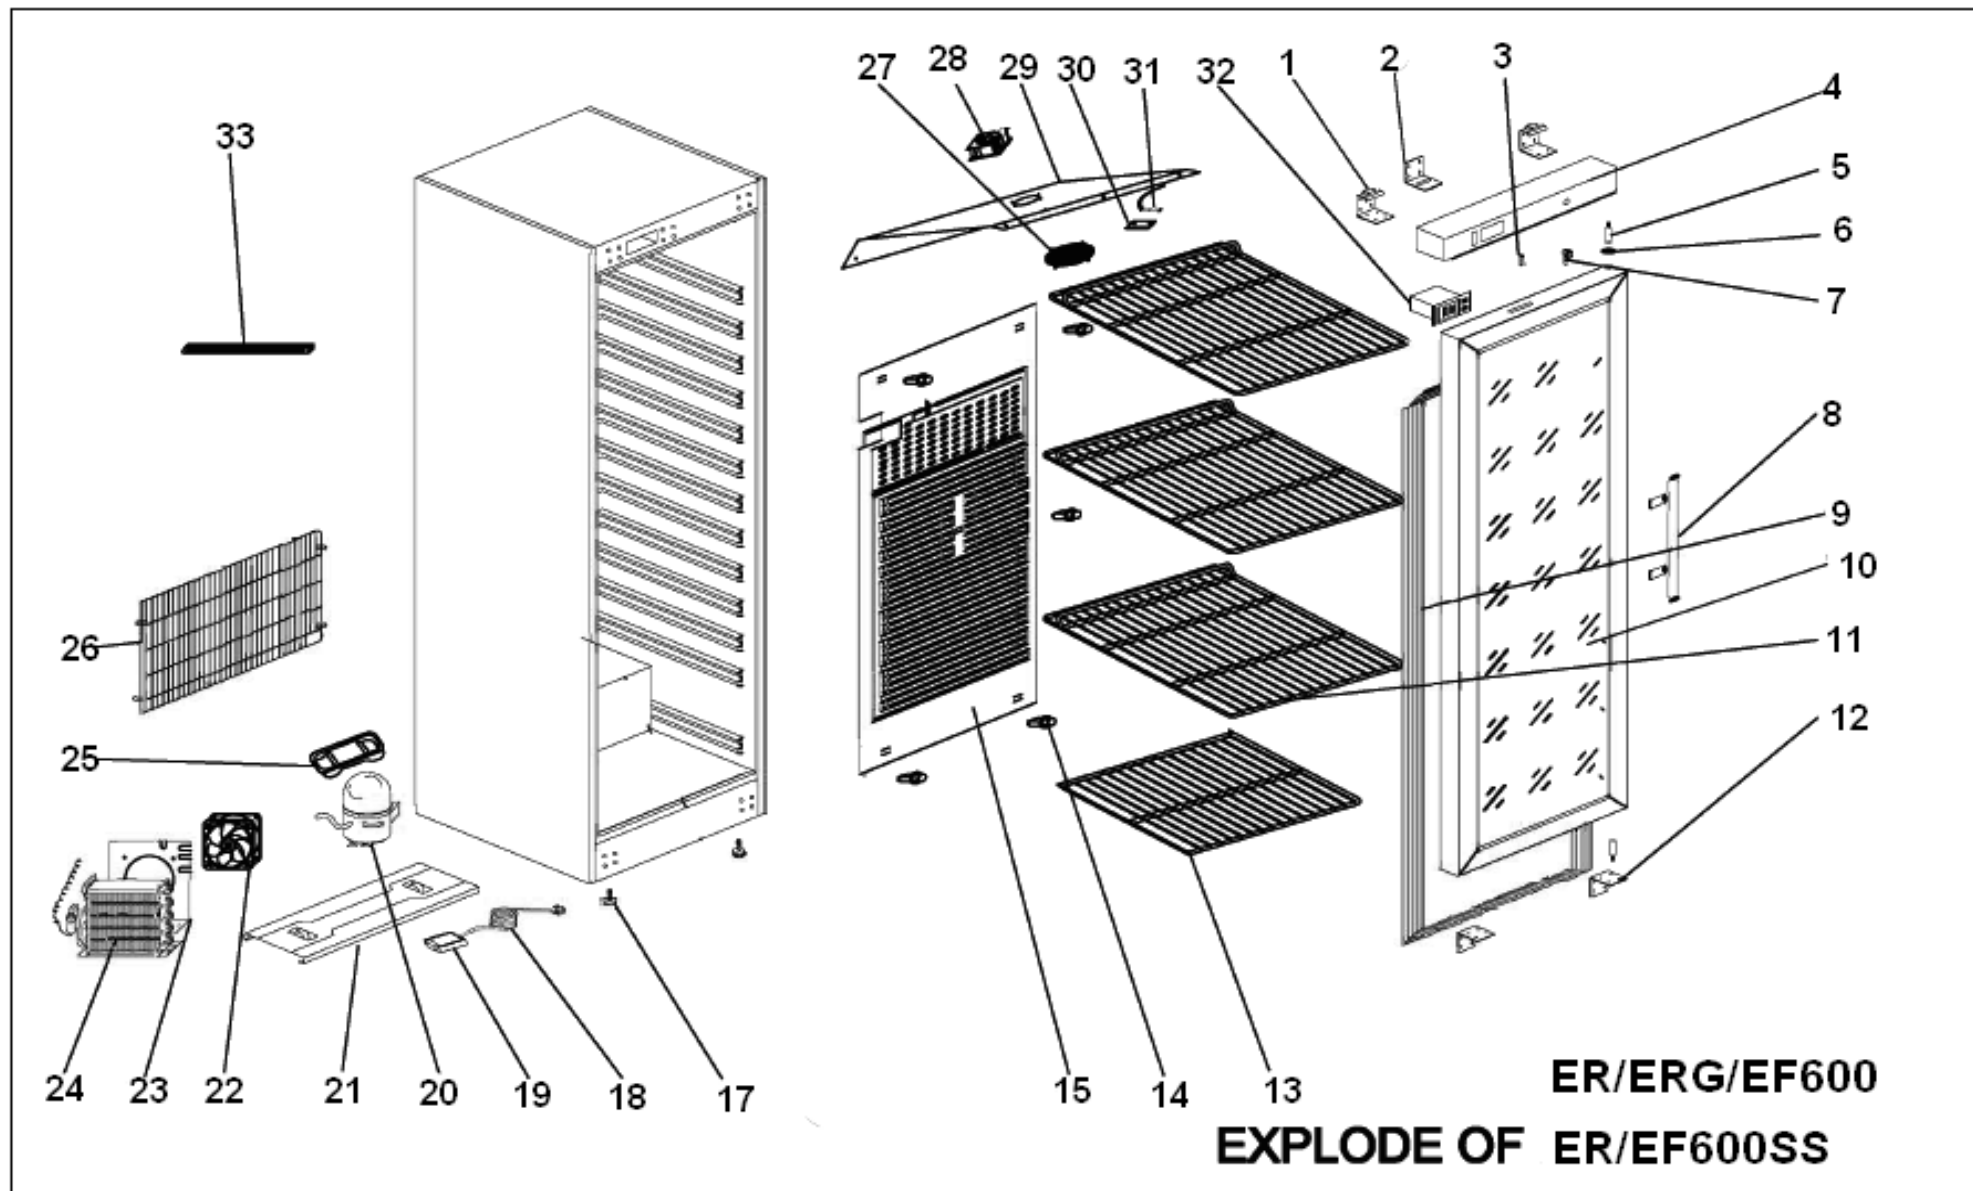

Kühlung
Kühlschränke, Tiefkühlschränke

Artikel-Nr. 621034 (ER600), 621035 (ER600G),
621036 (ER600SS), 622028 (EF600), 622029 (EF600SS)

Explosionszeichnung / Ersatzteile

Bitte bei Ersatzteilbestellung immer Artikelnummer und Seriennummer
mit angeben!

ELENCO RICAMBI ER-EF600/ ERG600/ ER-EF 600SS

NO.	CODICI FORCAR	CARATTERISTICHE VARIANTI	NAME	DESCRIZIONE	PREZZO
1	RC0534		UP HINGE	CERNIERA STAFFA SUPERIORE	
2			LOCK HOOK		
3	RC0342		LIGHT SWITCH	INTERUTTORE LUCE	
4	RC0428	● ER-EF600 BIANCO	FRONT PANEL	PANNELLO FRONTALE COMANDI	
4	RC0175	● ER-EF600SS GRIGIO	FRONT PANEL	PANNELLO FRONTALE COMANDI	
5	RC0536		HINGE AXIS	PERNO PER PORTA	
6	RC0176		BUSHING	BOCCOLA PLASTICA	
7	RC0425		LOCK	SERRATURA	
8	RC0502		GLASS DOOR HANDLE	MANIGLIA PORTA	
9	RC0426	● ER- EF 600	GASKET	GUARNIZIONE	
10	RC0431	ER -EF600	DOOR	PORTA BIANCA	
10	RC0713	ER-EF 600SS	STAINLESS STEEL DOOR	PORTA INOX	
10	RC0427	ER 600G	GLASS DOOR	PORTA VETRO	
11	GRP 600		SHELF	GRIGLIA	
12	RC0535		DOWN HINGE	CERNIERA STAFFA INFERIORE	
13	RC0550		BOTTOM SHELF	GRIGLIA PICCOLA INFERIORE	
14			EVAPORATOR SUPPORT		
15	RC0606	ER 600 ER600G ER600SS	EVAPORATOR	EVAPORATORE	
17	SL0494		FEET	PIEDE	
18	SL0059		PLUG	SPINA ALIMENTAZIONE	
19	RC0235		JUNCTION BOX	SCATTOLA COLLEGAMENTI	
20	RC0047	ER 600 ER600G ER600SS	COMPRESSOR	COMPRESSORE	
20	RC0268	EF600 EF600SS	COMPRESSOR	COMPRESSORE	
21			UNITE BOARD		
22	RC0011		CONDENSER FAN	VENTOLA CONDENSATORE	
23			CONDENSER FAN SUPPORT		
24	RC0708	ER 600	CONDENSER	CONDENSATORE	
	RC0589	EF600	CONDENSER	CONDENSATORE	
25	RC0174		WATWER BOX	VASCHETTA EVAPORA CONDENSA	
26			UNIT ROOM GRILS		
27			BASCHET GUARD GRILLS		
28	RC0011		CIRCUIT FAN	VENTOLA RICICLO ARIA	
29			CIRCUIT FAN SUPPORT		
30			SENSOR FIXED CLIP		
31	RC0321	●	SENSOR	SONDA NTC	
32	RC0429	● EF600	THERMOSTAT	TERMOSTATO	
32	RC0419	● ER600	THERMOSTAT	TERMOSTATO	
33	RC0744	ER600G w 8 mm340	ADVERTISING LAMP	LAMPADA INTERNA	