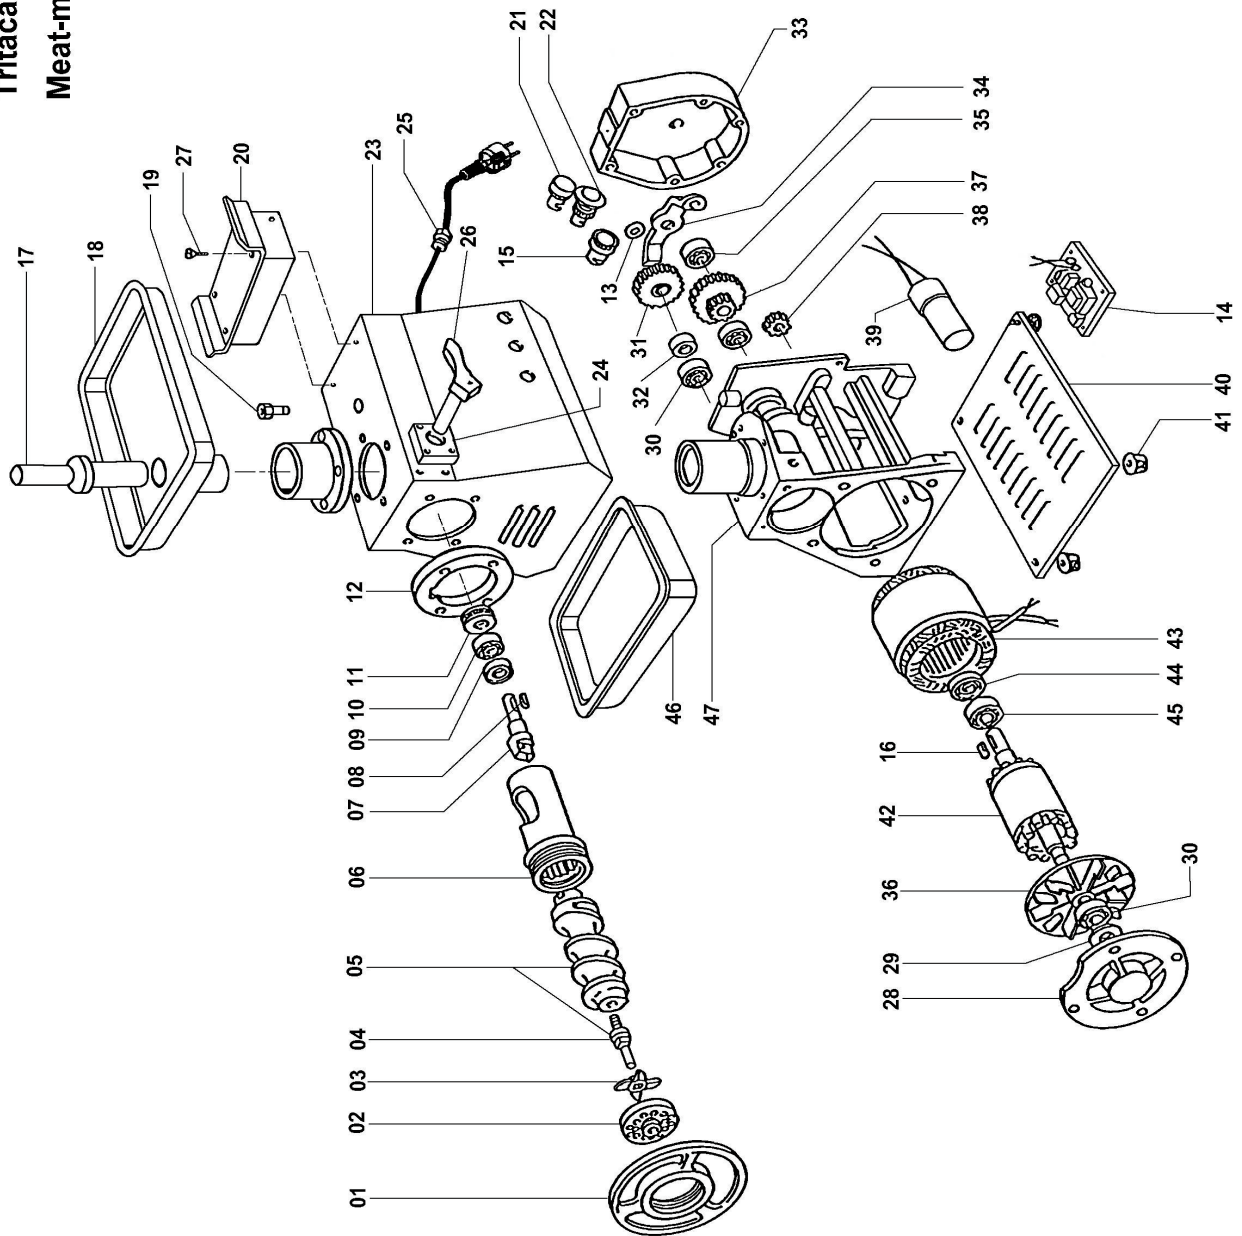

**Tritacarne mod.32S**  
**Meat-mincer mod.32S**

**TRITACARNE MOD.32S  
MEAT-MINCER MOD.32S**

Rif No	Codice Code	Caratteristiche Characteristics	Descrizione Description	
1	CO2400		Volantino	Handwheel
2	///////		Piastra	Plate
3	///////		Coltello	Cutter
4	CO2401		Perno	Pivot
4	CO2463	Unger	Perno	Pivot
5	CO2402		Elica	Screw shaft
6	CO2403		Bocchettone	Sleeve
6	CO2464	Unger	Bocchettone	Sleeve
7	CO2404		Albero	Shaft
8	CO2405	6x6x12	Linguetta	Key
9	CO2406	25x47x7	Paraolio	Oil seal
10	CO2407	16005	Cuscinetto	Bearing
11	CO2408	51204	Cuscinetto	Bearing
12	CO2410		Flangia	Flange
13	CO2466		Ghiera	Locking ring
14	CO2458		Scheda elettronica	Electronic card
15	CO2454	Start	Pulsante	Push button
16	CO2441	5x5x10	Linguetta	Key
17	SL0134		Pestello	Pusher
18	CO2413		Tramoggia	Hopper
19	CO2417		Raccordo	Nipple
20	CO2419		Supporto	Support
21	CO2453	Reverse	Pulsante	Push button
22	CO2452	Stop	Pulsante	Push button
23	CO2411		Carcassa	Housing
24	CO2418		Flangia	Flange
25	SL1668	PG11	Pressacavo	Cable clamp
26	CO2434		Maniglia	Handle
27	CO2426		Pomello	Knob
28	CO2448		Calotta	Calotte
29	CO2447		Spessore	Shim
30	CO2716	6204 ZZ	Cuscinetto	Bearing
31	CO2429		Ingranaggio	Gear
32	CO2433		Distanziale	Spacer
33	CO2424		Scatola	Box
34	CO2427		Supporto	Support
35	CO2428	6001 ZZ	Cuscinetto	Bearing
36	CO2445		Ventola	Fan
37	CO2431		Ingranaggio	Gear
38	CO2432		Ingranaggio	Gear
39	SL0832	40µF	Condensatore	Condenser
40	CO2438		Fondo	Bottom
41	CO2439		Piedino	Foot
42	CO2443	400V/3Ph/50Hz	Rotore	Rotor
42	CO2460	230V/1Ph/50Hz	Rotore	Rotor
43	CO2440	400V/3Ph/50Hz	Statore	Stator
43	CO2459	230V/1Ph/50Hz	Statore	Stator
44	CO2437	25x35x7	Paraolio	Oil seal
45	SL0118	6205 2RS	Cuscinetto	Bearing
46	SL0180		Recipiente	Container
47	CO2451		Telaio	Frame

(\*): fuori produzione / out of production