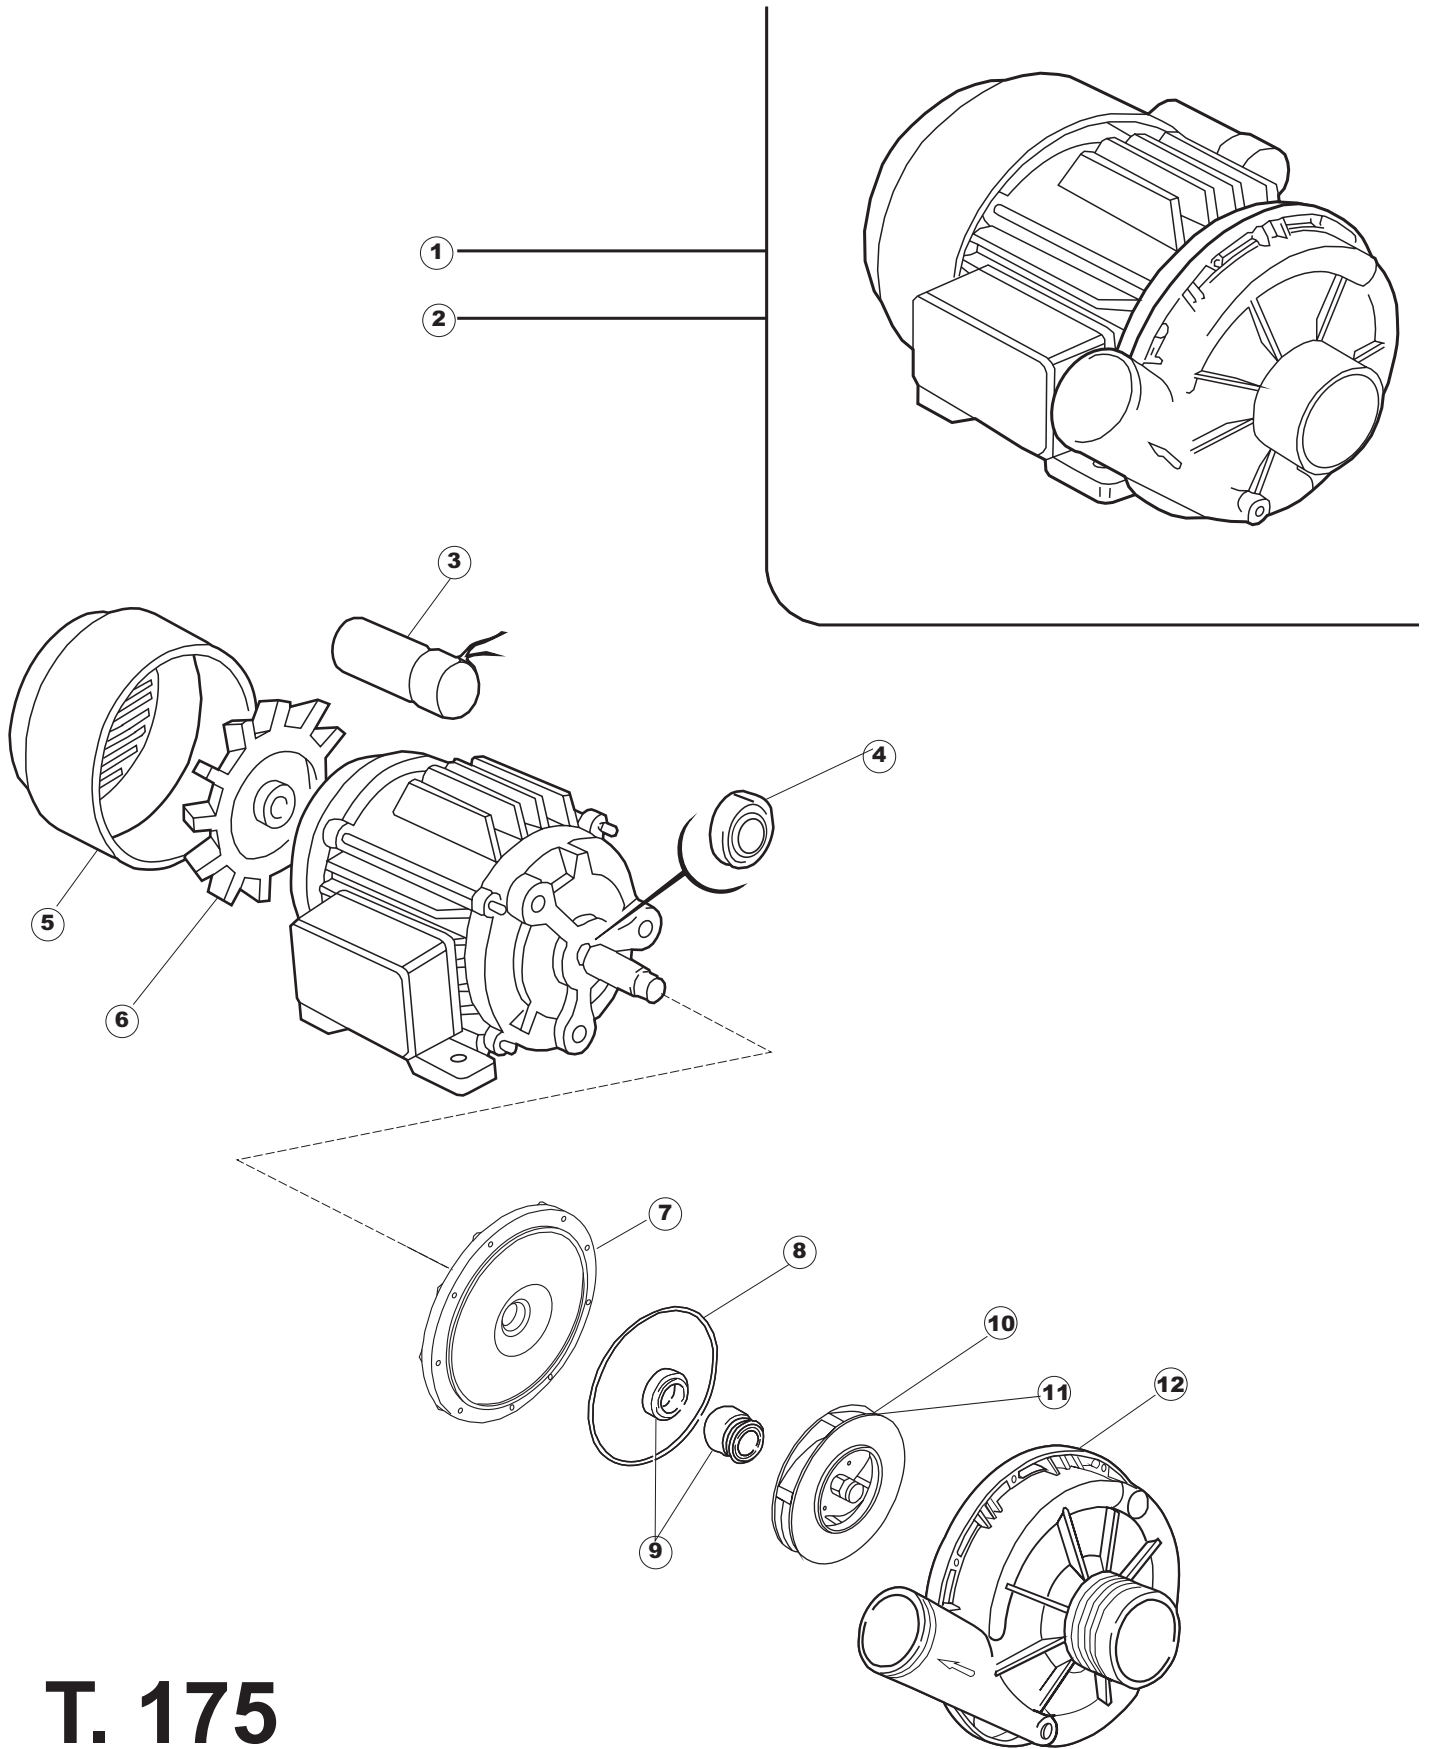

TAV.7

5

6

T. 175

Seite	Position	Code	Alter Code	Beschreibung		
1	1	004147		GEHAEUSEDECKEL		
1	2	025600		NICHT IN DER PREIS LISTE		
1	3	480125		PFROPFEN, DECKEL-LINKS E50/E51/E55 BLAU		
1	4	480126		PFROPFEN, DECKEL-RECHTS.E50/E51/E55 BLAU		
1	5	999108	REB999108	GRUPPO CALAMITA PORTA 453/463/500/503		
1	6	417041	REB417041	SCHRAUBENMUTTER, TÜRANSCHLAG		
1	7	307003	REB307003	ANSCHLAG, SCHRAUBENMUTTER FÜR STAB		
1	8	304021	REB304021	STANGE, TÜRSCHIENE 50/500/453/463/503		
1	9	325036	REB325036	ZAPFEN, TÜRSCHARNIER 50		
1	10	311026		TUERWELLE MISTRAL		
1	11	311027		TUERWELLE 50 MISTRAL		
1	12	35070		GASFEDER (082643)		
1	13	999225		GRUPPO MANOVELLA 50 MISTRAL/ONYX		
1	14	437094		DICHTUNG, V-RING TÜR 50 P.B (503020)		
1	15	449049		FEDER, TÜRSTANGE HINTEN l=130 KL.3		
1	16	425007	REB425007	PLATTE, WIEGENARTIGE BEFESTIGUNG - NEUTR. NYLON		
1	17	022143		NICHT IN DER PREIS LISTE		
1	18	437095		DICHTUNG F. TUERE MISTRAL 51		
1	19	033425		WINKEL, FEST FÜR TÜRDICHTUNG 50 P.B.		
1	20	015041	REB015041	FÜHRUNG, KORB(RECHTS/LINKS)503-50		
1	21	480057	REB480057	GUMMISTÖPSEL D.14		
1	22	459004	REB459004	ROHRDURCHGANG, GUMMI DI.34		
1	23	459006	REB459006	KABELDURCHGANG, Di9/De16 22		
1	24	021109		SEITENWAND RECHTS.		
1	25	021110		SEITENWAND LINKS		
1	26	461019	REB461019	VERSTELLFUSS D30 M8		
1	27	029472		TUER KOMPLETT		
1	28	012273		FRONTTEIL, AUSS.PROFI DOPPELWANDIG		
2	1	214104		SCHUTZ KUNSTOFF		
2	2	417119		SCHRAUBENMUTTER, M3 KUNST. WEISS		
2	3	419036		ABSTANDSSTÜCK, M3		
2	4	211009		KABEL, FLAT 10 VIE X DRUCKT.SOFT TOUCH GET 5		
2	5	227084		TASTENFELD		
2	6	025545		MASK POLYESTERE		
2	7	224003	REB224003	DRUCKSCHALTER - 55/35		
2	8	224010		DRUCKSCHALTER, SICHERH. ABLASSPUMPE 110/75		
2	9	035031	REB035031	Y-VERBINDUNGSST., DRUCKSCHALTER 760		
2	10	423011	REB423011	SHELLE, FEDER		
2	11	143013	REB143013	SCHLAUCH PVC GRUEN 4X7		
2	12	220011	REB220011	* KLEMMENBRETT, 5-POLIG + ERDUNG FV.122		
2	13	459005	REB459005	KABELKLIPPS, STEAB Art.5024		
2	14	204034		KABEL, [CE] H07RNF 5x1.5x3,0mt		
2	15	211002	REB211002	KONTAKT, MAGNET. +KABEL 302N.Ocm25		
2	16	230086	REB230086	WIDERSTAND, TANK 2700W/220V-3200W/240V 22/44/50		
2	17	456015	REB456015	O-Ring 112 9.92X2.62		
2	18	463007	REB463007	FITTING, WIDERSTANDSSCHUTZ		
2	19	999160		GRUPPO BULBO SONDA VASCA		
2	20	231014		SONDE, TEMP. GET-5		
2	21	230081	REB230081	WIDER.B.4500W220/380V-5355W240/415V 22/44		
2	22	456002	REB456002	O-Ring 48x6,2		
2	23	467002	REB467002	SCHUTZ, WIDERSTAND B.651		
2	24	209021		DOSIERUNG PERISTALTIK		