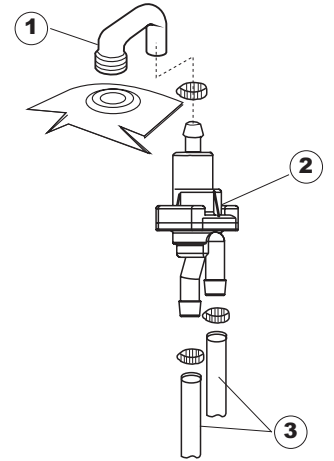

TAV.7

5

6

T. 175

Seite	Position	Code	Alter Code	Beschreibung		
1	1	004147		GEHAEUSEDECKEL		
1	2	025600		NICHT IN DER PREIS LISTE		
1	3	480125		PFROPFEN, DECKEL-LINKS E50/E51/E55 BLAU		
1	4	480126		PFROPFEN, DECKEL-RECHTS.E50/E51/E55 BLAU		
1	5	999108	REB999108	GRUPPO CALAMITA PORTA 453/463/500/503		
1	6	417041	REB417041	SCHRAUBENMUTTER, TÜRANSCHLAG		
1	7	307003	REB307003	ANSCHLAG, SCHRAUBENMUTTER FÜR STAB		
1	8	304021	REB304021	STANGE, TÜRSCHIENE 50/500/453/463/503		
1	9	325036	REB325036	ZAPFEN, TÜRSCHARNIER 50		
1	10	311026		TUERWELLE MISTRAL		
1	11	311027		TUERWELLE 50 MISTRAL		
1	12	35070		GASFEDER (082643)		
1	13	999225		GRUPPO MANOVELLA 50 MISTRAL/ONYX		
1	14	437094		DICHTUNG, V-RING TÜR 50 P.B (503020)		
1	15	449049		FEDER, TÜRSTANGE HINTEN l=130 KL.3		
1	16	425007	REB425007	PLATTE, WIEGENARTIGE BEFESTIGUNG - NEUTR. NYLON		
1	17	022143		NICHT IN DER PREIS LISTE		
1	18	437095		DICHTUNG F. TUERE MISTRAL 51		
1	19	033425		WINKEL, FEST FÜR TÜRDICHTUNG 50 P.B.		
1	20	015041	REB015041	FÜHRUNG, KORB(RECHTS/LINKS)503-50		
1	21	480057	REB480057	GUMMISTÖPSEL D.14		
1	22	459004	REB459004	ROHRDURCHGANG, GUMMI DI.34		
1	23	459006	REB459006	KABELDURCHGANG, Di9/De16 22		
1	24	021109		SEITENWAND RECHTS.		
1	25	021110		SEITENWAND LINKS		
1	26	461019	REB461019	VERSTELLFUSS D30 M8		
1	27	029472		TUER KOMPLETT		
1	28	012273		FRONTTEIL, AUSS.PROFI DOPPELWANDIG		
2	1	214104		SCHUTZ KUNSTOFF		
2	2	417119		SCHRAUBENMUTTER, M3 KUNST. WEISS		
2	3	419036		ABSTANDSSTÜCK, M3		
2	4	211009		KABEL, FLAT 10 VIE X DRUCKT.SOFT TOUCH GET 5		
2	5	227084		TASTENFELD		
2	6	025545		MASK POLYESTERE		
2	7	224003	REB224003	DRUCKSCHALTER - 55/35		
2	8	224010		DRUCKSCHALTER, SICHERH. ABLASSPUMPE 110/75		
2	9	035031	REB035031	Y-VERBINDUNGSST., DRUCKSCHALTER 760		
2	10	423011	REB423011	SHELLE, FEDER		
2	11	143013	REB143013	SCHLAUCH PVC GRUEN 4X7		
2	12	220011	REB220011	* KLEMMENBRETT, 5-POLIG + ERDUNG FV.122		
2	13	459005	REB459005	KABELKLIPPS, STEAB Art.5024		
2	14	204034		KABEL, [CE] H07RNF 5x1.5x3,0mt		
2	15	211002	REB211002	KONTAKT, MAGNET. +KABEL 302N.Ocm25		
2	16	230086	REB230086	WIDERSTAND, TANK 2700W/220V-3200W/240V 22/44/50		
2	17	456015	REB456015	O-Ring 112 9.92X2.62		
2	18	463007	REB463007	FITTING, WIDERSTANDSSCHUTZ		
2	19	999160		GRUPPO BULBO SONDA VASCA		
2	20	231014		SONDE, TEMP. GET-5		
2	21	230081	REB230081	WIDER.B.4500W220/380V-5355W240/415V 22/44		
2	22	456002	REB456002	O-Ring 48x6,2		
2	23	467002	REB467002	SCHUTZ, WIDERSTAND B.651		
2	24	209021		DOSIERUNG PERISTALTIK		