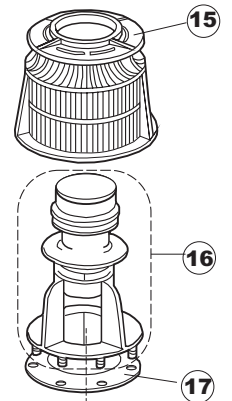

TAV.7

5

6

T. 175

Seite	Position	Code	Alter Code	Beschreibung		
1	1	004147		GEHAEUSEDECKEL		
1	2	025600		NICHT IN DER PREIS LISTE		
1	3	480125		PFROPFEN, DECKEL-LINKS E50/E51/E55 BLAU		
1	4	480126		PFROPFEN, DECKEL-RECHTS.E50/E51/E55 BLAU		
1	5	999108	REB999108	GRUPPO CALAMITA PORTA 453/463/500/503		
1	6	417041	REB417041	SCHRAUBENMUTTER, TÜRANSCHLAG		
1	7	307003	REB307003	ANSCHLAG, SCHRAUBENMUTTER FÜR STAB		
1	8	304021	REB304021	STANGE, TÜRSCHIENE 50/500/453/463/503		
1	9	325036	REB325036	ZAPFEN, TÜRSCHARNIER 50		
1	10	311026		TUERWELLE MISTRAL		
1	11	311027		TUERWELLE 50 MISTRAL		
1	12	35070		GASFEDER (082643)		
1	13	999225		GRUPPO MANOVELLA 50 MISTRAL/ONYX		
1	14	437094		DICHTUNG, V-RING TÜR 50 P.B (503020)		
1	15	449049		FEDER, TÜRSTANGE HINTEN l=130 KL.3		
1	16	425007	REB425007	PLATTE, WIEGENARTIGE BEFESTIGUNG - NEUTR. NYLON		
1	17	022143		NICHT IN DER PREIS LISTE		
1	18	437095		DICHTUNG F. TUERE MISTRAL 51		
1	19	033425		WINKEL, FEST FÜR TÜRDICHTUNG 50 P.B.		
1	20	015041	REB015041	FÜHRUNG, KORB(RECHTS/LINKS)503-50		
1	21	480057	REB480057	GUMMISTÖPSEL D.14		
1	22	459004	REB459004	ROHRDURCHGANG, GUMMI DI.34		
1	23	459006	REB459006	KABELDURCHGANG, Di9/De16 22		
1	24	021109		SEITENWAND RECHTS.		
1	25	021110		SEITENWAND LINKS		
1	26	461019	REB461019	VERSTELLFUSS D30 M8		
1	27	029472		TUER KOMPLETT		
1	28	012273		FRONTTEIL, AUSS.PROFI DOPPELWANDIG		
2	1	214104		SCHUTZ KUNSTOFF		
2	2	417119		SCHRAUBENMUTTER, M3 KUNST. WEISS		
2	3	419036		ABSTANDSSTÜCK, M3		
2	4	211009		KABEL, FLAT 10 VIE X DRUCKT.SOFT TOUCH GET 5		
2	5	227084		TASTENFELD		
2	6	025545		MASK POLYESTERE		
2	7	224003	REB224003	DRUCKSCHALTER - 55/35		
2	8	224010		DRUCKSCHALTER, SICHERH. ABLASSPUMPE 110/75		
2	9	035031	REB035031	Y-VERBINDUNGSST., DRUCKSCHALTER 760		
2	10	423011	REB423011	SHELLE, FEDER		
2	11	143013	REB143013	SCHLAUCH PVC GRUEN 4X7		
2	12	220011	REB220011	* KLEMMENBRETT, 5-POLIG + ERDUNG FV.122		
2	13	459005	REB459005	KABELKLIPPS, STEAB Art.5024		
2	14	204034		KABEL, [CE] H07RNF 5x1.5x3,0mt		
2	15	211002	REB211002	KONTAKT, MAGNET. +KABEL 302N.Ocm25		
2	16	230086	REB230086	WIDERSTAND, TANK 2700W/220V-3200W/240V 22/44/50		
2	17	456015	REB456015	O-Ring 112 9.92X2.62		
2	18	463007	REB463007	FITTING, WIDERSTANDSSCHUTZ		
2	19	999160		GRUPPO BULBO SONDA VASCA		
2	20	231014		SONDE, TEMP. GET-5		
2	21	230081	REB230081	WIDER.B.4500W220/380V-5355W240/415V 22/44		
2	22	456002	REB456002	O-Ring 48x6,2		
2	23	467002	REB467002	SCHUTZ, WIDERSTAND B.651		
2	24	209021		DOSIERUNG PERISTALTIK		