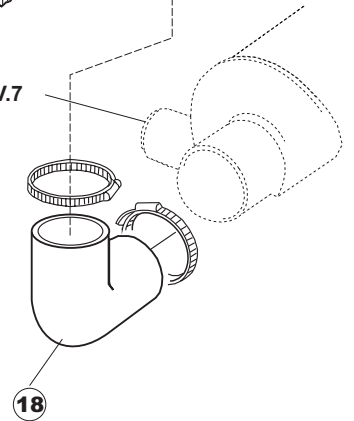

TAV.7

5

6

T. 175

Seite	Position	Code	Alter Code	Beschreibung		
1	1	004147		GEHAEUSEDECKEL		
1	2	025600		NICHT IN DER PREIS LISTE		
1	3	480125		PFROPFEN, DECKEL-LINKS E50/E51/E55 BLAU		
1	4	480126		PFROPFEN, DECKEL-RECHTS.E50/E51/E55 BLAU		
1	5	999108	REB999108	GRUPPO CALAMITA PORTA 453/463/500/503		
1	6	417041	REB417041	SCHRAUBENMUTTER, TÜRANSCHLAG		
1	7	307003	REB307003	ANSCHLAG, SCHRAUBENMUTTER FÜR STAB		
1	8	304021	REB304021	STANGE, TÜRSCHIENE 50/500/453/463/503		
1	9	325036	REB325036	ZAPFEN, TÜRSCHARNIER 50		
1	10	311026		TUERWELLE MISTRAL		
1	11	311027		TUERWELLE 50 MISTRAL		
1	12	35070		GASFEDER (082643)		
1	13	999225		GRUPPO MANOVELLA 50 MISTRAL/ONYX		
1	14	437094		DICHTUNG, V-RING TÜR 50 P.B (503020)		
1	15	449049		FEDER, TÜRSTANGE HINTEN l=130 KL.3		
1	16	425007	REB425007	PLATTE, WIEGENARTIGE BEFESTIGUNG - NEUTR. NYLON		
1	17	022143		NICHT IN DER PREIS LISTE		
1	18	437095		DICHTUNG F. TUERE MISTRAL 51		
1	19	033425		WINKEL, FEST FÜR TÜRDICHTUNG 50 P.B.		
1	20	015041	REB015041	FÜHRUNG, KORB(RECHTS/LINKS)503-50		
1	21	480057	REB480057	GUMMISTÖPSEL D.14		
1	22	459004	REB459004	ROHRDURCHGANG, GUMMI DI.34		
1	23	459006	REB459006	KABELDURCHGANG, Di9/De16 22		
1	24	021109		SEITENWAND RECHTS.		
1	25	021110		SEITENWAND LINKS		
1	26	461019	REB461019	VERSTELLFUSS D30 M8		
1	27	029472		TUER KOMPLETT		
1	28	012273		FRONTTEIL, AUSS.PROFI DOPPELWANDIG		
2	1	214104		SCHUTZ KUNSTOFF		
2	2	417119		SCHRAUBENMUTTER, M3 KUNST. WEISS		
2	3	419036		ABSTANDSSTÜCK, M3		
2	4	211009		KABEL, FLAT 10 VIE X DRUCKT.SOFT TOUCH GET 5		
2	5	227084		TASTENFELD		
2	6	025545		MASK POLYESTERE		
2	7	224003	REB224003	DRUCKSCHALTER - 55/35		
2	8	224010		DRUCKSCHALTER, SICHERH. ABLASSPUMPE 110/75		
2	9	035031	REB035031	Y-VERBINDUNGSST., DRUCKSCHALTER 760		
2	10	423011	REB423011	SHELLE, FEDER		
2	11	143013	REB143013	SCHLAUCH PVC GRUEN 4X7		
2	12	220011	REB220011	* KLEMMENBRETT, 5-POLIG + ERDUNG FV.122		
2	13	459005	REB459005	KABELKLIPPS, STEAB Art.5024		
2	14	204034		KABEL, [CE] H07RNF 5x1.5x3,0mt		
2	15	211002	REB211002	KONTAKT, MAGNET. +KABEL 302N.Ocm25		
2	16	230086	REB230086	WIDERSTAND, TANK 2700W/220V-3200W/240V 22/44/50		
2	17	456015	REB456015	O-Ring 112 9.92X2.62		
2	18	463007	REB463007	FITTING, WIDERSTANDSSCHUTZ		
2	19	999160		GRUPPO BULBO SONDA VASCA		
2	20	231014		SONDE, TEMP. GET-5		
2	21	230081	REB230081	WIDER.B.4500W220/380V-5355W240/415V 22/44		
2	22	456002	REB456002	O-Ring 48x6,2		
2	23	467002	REB467002	SCHUTZ, WIDERSTAND B.651		
2	24	209021		DOSIERUNG PERISTALTIK		