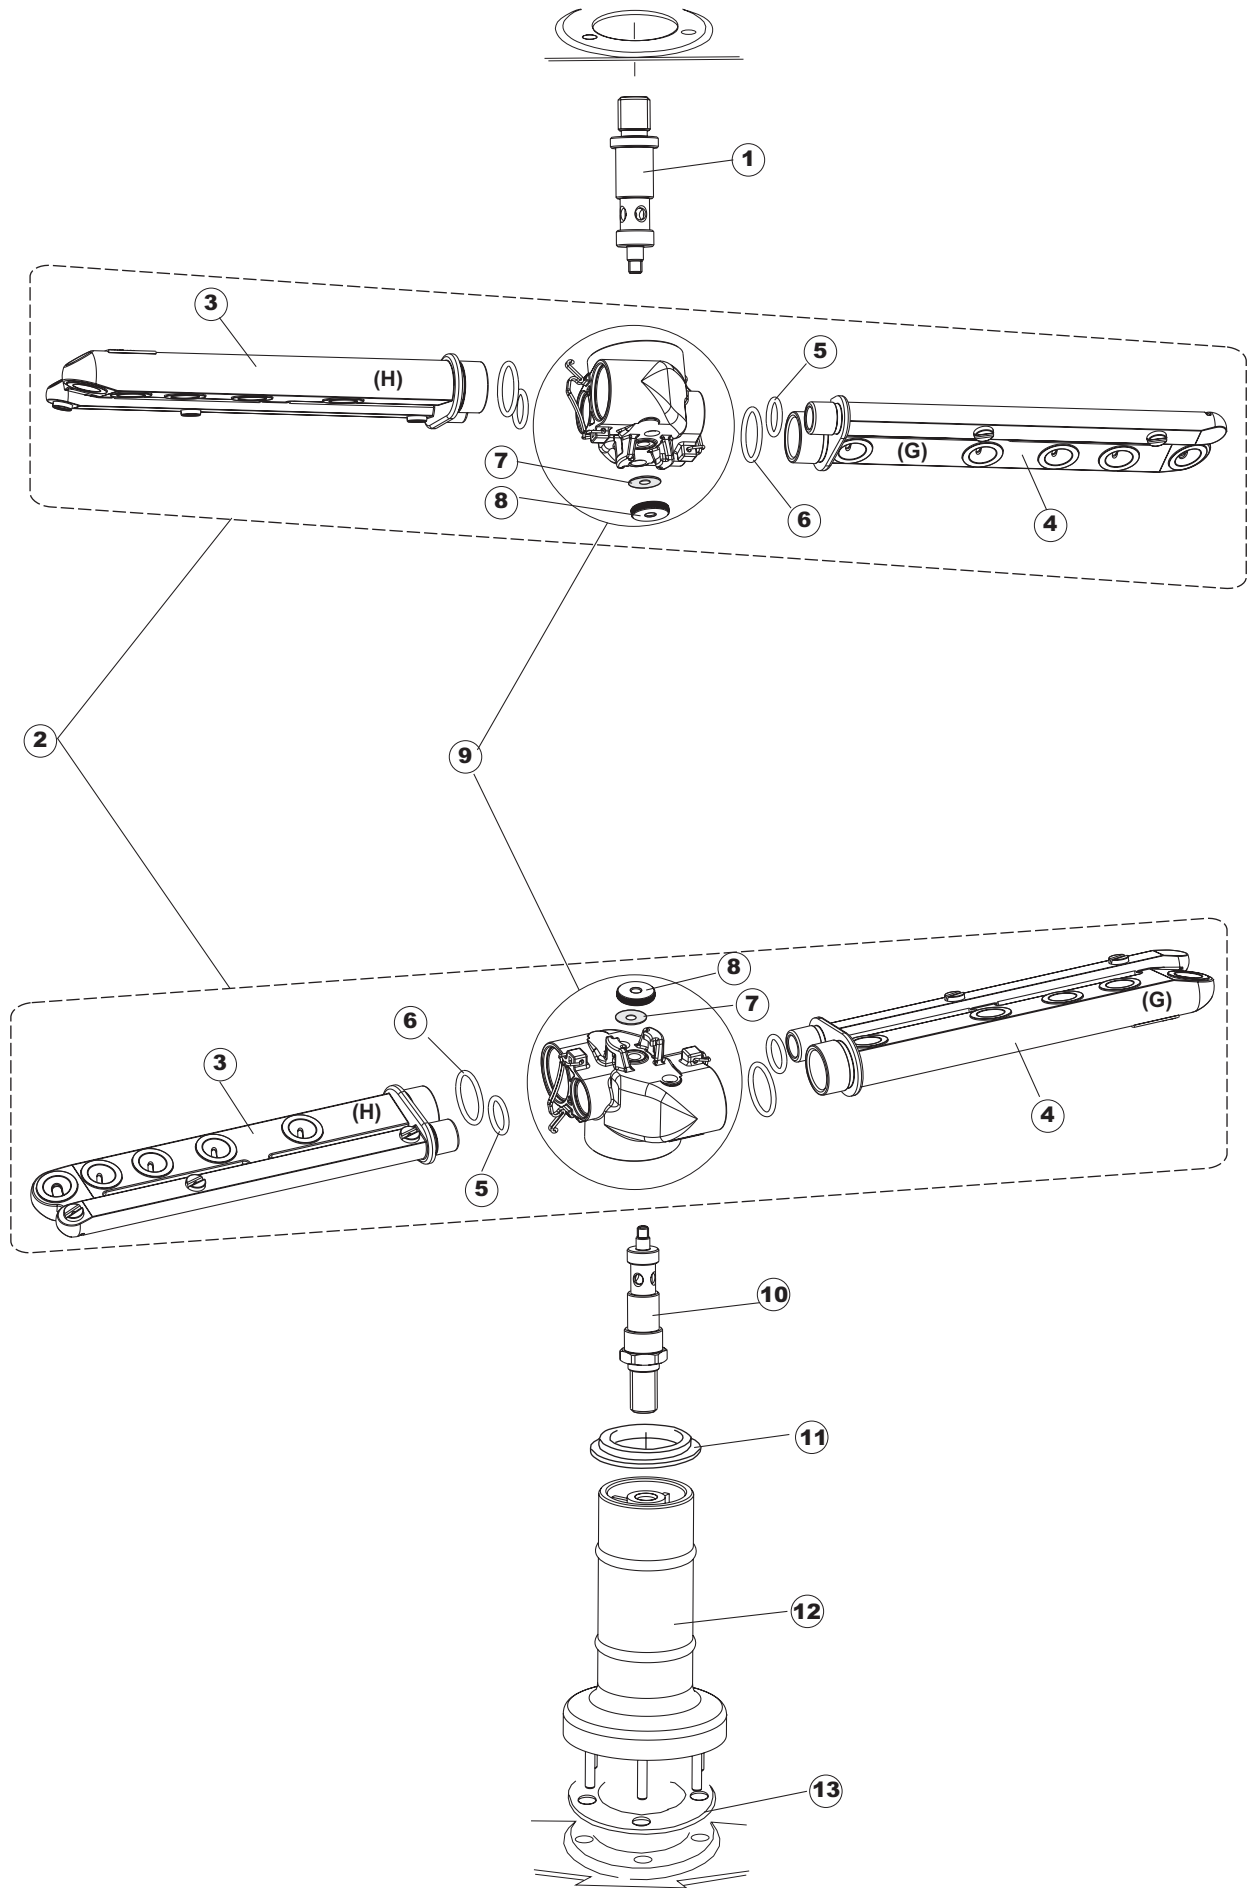

TAV.7

5

6

T. 175

Seite	Position	Code	Alter Code	Beschreibung		
1	1	004147		GEHAEUSEDECKEL		
1	2	025600		NICHT IN DER PREIS LISTE		
1	3	480125		PFROPFEN, DECKEL-LINKS E50/E51/E55 BLAU		
1	4	480126		PFROPFEN, DECKEL-RECHTS.E50/E51/E55 BLAU		
1	5	999108	REB999108	GRUPPO CALAMITA PORTA 453/463/500/503		
1	6	417041	REB417041	SCHRAUBENMUTTER, TÜRANSCHLAG		
1	7	307003	REB307003	ANSCHLAG, SCHRAUBENMUTTER FÜR STAB		
1	8	304021	REB304021	STANGE, TÜRSCHIENE 50/500/453/463/503		
1	9	325036	REB325036	ZAPFEN, TÜRSCHARNIER 50		
1	10	311026		TUERWELLE MISTRAL		
1	11	311027		TUERWELLE 50 MISTRAL		
1	12	35070		GASFEDER (082643)		
1	13	999225		GRUPPO MANOVELLA 50 MISTRAL/ONYX		
1	14	437094		DICHTUNG, V-RING TÜR 50 P.B (503020)		
1	15	449049		FEDER, TÜRSTANGE HINTEN l=130 KL.3		
1	16	425007	REB425007	PLATTE, WIEGENARTIGE BEFESTIGUNG - NEUTR. NYLON		
1	17	022143		NICHT IN DER PREIS LISTE		
1	18	437095		DICHTUNG F. TUERE MISTRAL 51		
1	19	033425		WINKEL, FEST FÜR TÜRDICHTUNG 50 P.B.		
1	20	015041	REB015041	FÜHRUNG, KORB(RECHTS/LINKS)503-50		
1	21	480057	REB480057	GUMMISTÖPSEL D.14		
1	22	459004	REB459004	ROHRDURCHGANG, GUMMI DI.34		
1	23	459006	REB459006	KABELDURCHGANG, Di9/De16 22		
1	24	021109		SEITENWAND RECHTS.		
1	25	021110		SEITENWAND LINKS		
1	26	461019	REB461019	VERSTELLFUSS D30 M8		
1	27	029472		TUER KOMPLETT		
1	28	012273		FRONTTEIL, AUSS.PROFI DOPPELWANDIG		
2	1	214104		SCHUTZ KUNSTOFF		
2	2	417119		SCHRAUBENMUTTER, M3 KUNST. WEISS		
2	3	419036		ABSTANDSSTÜCK, M3		
2	4	211009		KABEL, FLAT 10 VIE X DRUCKT.SOFT TOUCH GET 5		
2	5	227084		TASTENFELD		
2	6	025545		MASK POLYESTERE		
2	7	224003	REB224003	DRUCKSCHALTER - 55/35		
2	8	224010		DRUCKSCHALTER, SICHERH. ABLASSPUMPE 110/75		
2	9	035031	REB035031	Y-VERBINDUNGSST., DRUCKSCHALTER 760		
2	10	423011	REB423011	SHELLE, FEDER		
2	11	143013	REB143013	SCHLAUCH PVC GRUEN 4X7		
2	12	220011	REB220011	* KLEMMENBRETT, 5-POLIG + ERDUNG FV.122		
2	13	459005	REB459005	KABELKLIPPS, STEAB Art.5024		
2	14	204034		KABEL, [CE] H07RNF 5x1.5x3,0mt		
2	15	211002	REB211002	KONTAKT, MAGNET. +KABEL 302N.Ocm25		
2	16	230086	REB230086	WIDERSTAND, TANK 2700W/220V-3200W/240V 22/44/50		
2	17	456015	REB456015	O-Ring 112 9.92X2.62		
2	18	463007	REB463007	FITTING, WIDERSTANDSSCHUTZ		
2	19	999160		GRUPPO BULBO SONDA VASCA		
2	20	231014		SONDE, TEMP. GET-5		
2	21	230081	REB230081	WIDER.B.4500W220/380V-5355W240/415V 22/44		
2	22	456002	REB456002	O-Ring 48x6,2		
2	23	467002	REB467002	SCHUTZ, WIDERSTAND B.651		
2	24	209021		DOSIERUNG PERISTALTIK		