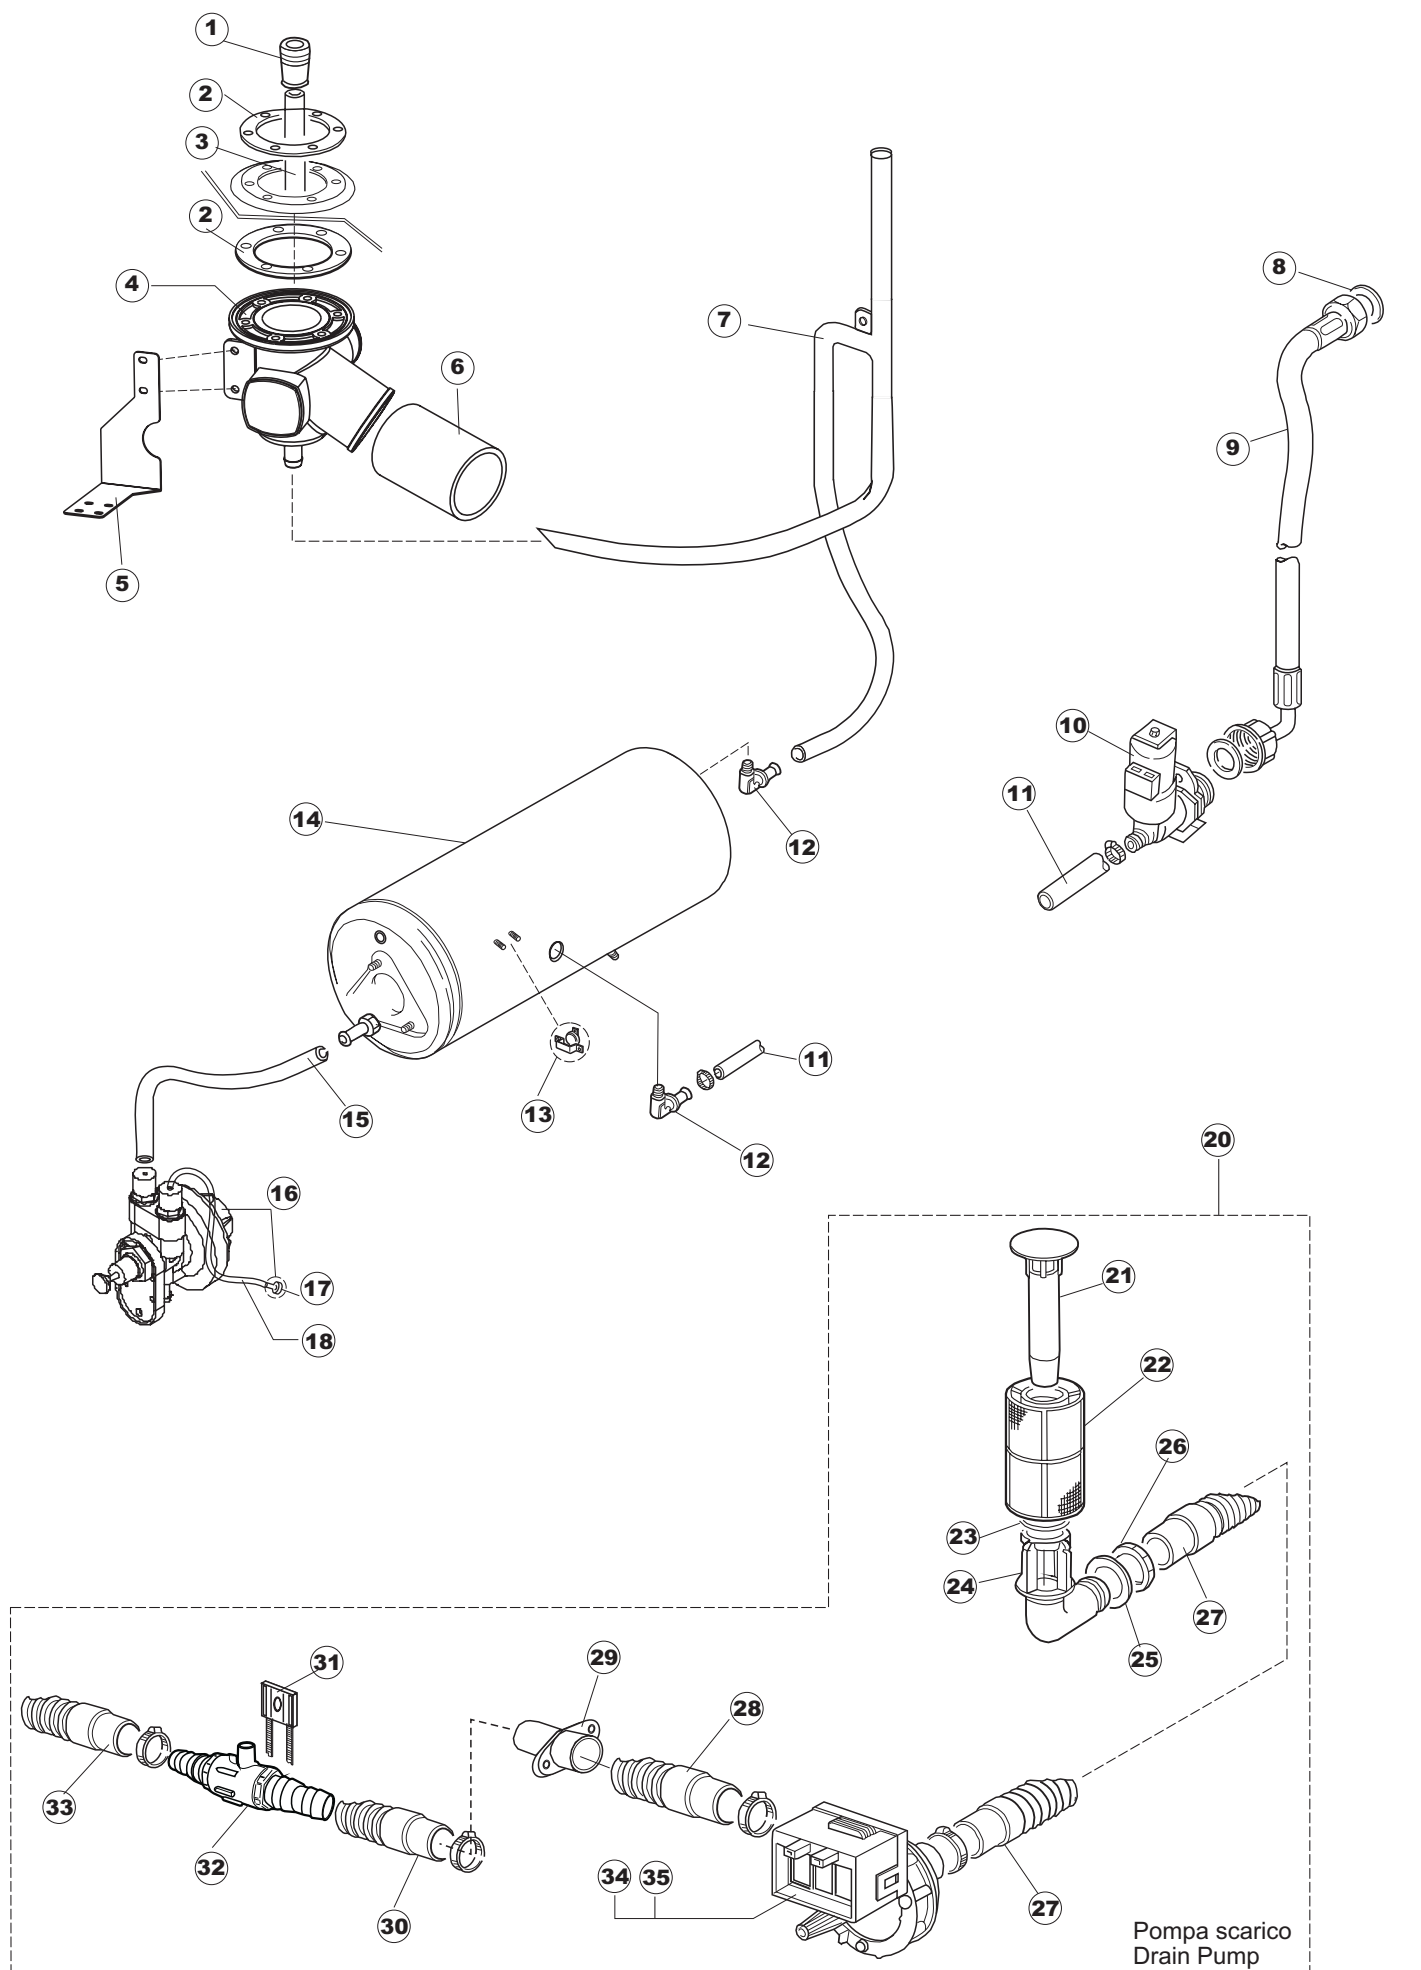

Pompa scarico
Drain Pump