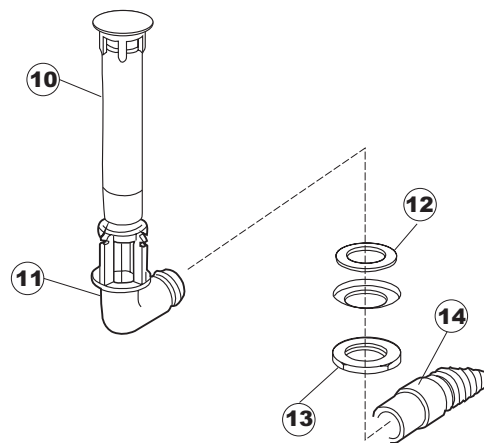

TAV.7

5

6

T. 175

Seite	Position	Code	Alter Code	Beschreibung		
1	1	004147		GEHAEUSEDECKEL		
1	2	025600		NICHT IN DER PREIS LISTE		
1	3	480125		PFROPFEN, DECKEL-LINKS E50/E51/E55 BLAU		
1	4	480126		PFROPFEN, DECKEL-RECHTS.E50/E51/E55 BLAU		
1	5	999108	REB999108	GRUPPO CALAMITA PORTA 453/463/500/503		
1	6	417041	REB417041	SCHRAUBENMUTTER, TÜRANSCHLAG		
1	7	307003	REB307003	ANSCHLAG, SCHRAUBENMUTTER FÜR STAB		
1	8	304021	REB304021	STANGE, TÜRSCHIENE 50/500/453/463/503		
1	9	325036	REB325036	ZAPFEN, TÜRSCHARNIER 50		
1	10	311026		TUERWELLE MISTRAL		
1	11	311027		TUERWELLE 50 MISTRAL		
1	12	35070		GASFEDER (082643)		
1	13	999225		GRUPPO MANOVELLA 50 MISTRAL/ONYX		
1	14	437094		DICHTUNG, V-RING TÜR 50 P.B (503020)		
1	15	449049		FEDER, TÜRSTANGE HINTEN l=130 KL.3		
1	16	425007	REB425007	PLATTE, WIEGENARTIGE BEFESTIGUNG - NEUTR. NYLON		
1	17	022143		NICHT IN DER PREIS LISTE		
1	18	437095		DICHTUNG F. TUERE MISTRAL 51		
1	19	033425		WINKEL, FEST FÜR TÜRDICHTUNG 50 P.B.		
1	20	015041	REB015041	FÜHRUNG, KORB(RECHTS/LINKS)503-50		
1	21	480057	REB480057	GUMMISTÖPSEL D.14		
1	22	459004	REB459004	ROHRDURCHGANG, GUMMI DI.34		
1	23	459006	REB459006	KABELDURCHGANG, Di9/De16 22		
1	24	021109		SEITENWAND RECHTS.		
1	25	021110		SEITENWAND LINKS		
1	26	461019	REB461019	VERSTELLFUSS D30 M8		
1	27	029472		TUER KOMPLETT		
1	28	012273		FRONTTEIL, AUSS.PROFI DOPPELWANDIG		
2	1	214104		SCHUTZ KUNSTOFF		
2	2	417119		SCHRAUBENMUTTER, M3 KUNST. WEISS		
2	3	419036		ABSTANDSSTÜCK, M3		
2	4	211009		KABEL, FLAT 10 VIE X DRUCKT.SOFT TOUCH GET 5		
2	5	227084		TASTENFELD		
2	6	025545		MASK POLYESTERE		
2	7	224003	REB224003	DRUCKSCHALTER - 55/35		
2	8	224010		DRUCKSCHALTER, SICHERH. ABLASSPUMPE 110/75		
2	9	035031	REB035031	Y-VERBINDUNGSST., DRUCKSCHALTER 760		
2	10	423011	REB423011	SHELLE, FEDER		
2	11	143013	REB143013	SCHLAUCH PVC GRUEN 4X7		
2	12	220011	REB220011	* KLEMMENBRETT, 5-POLIG + ERDUNG FV.122		
2	13	459005	REB459005	KABELKLIPPS, STEAB Art.5024		
2	14	204034		KABEL, [CE] H07RNF 5x1.5x3,0mt		
2	15	211002	REB211002	KONTAKT, MAGNET. +KABEL 302N.Ocm25		
2	16	230086	REB230086	WIDERSTAND, TANK 2700W/220V-3200W/240V 22/44/50		
2	17	456015	REB456015	O-Ring 112 9.92X2.62		
2	18	463007	REB463007	FITTING, WIDERSTANDSSCHUTZ		
2	19	999160		GRUPPO BULBO SONDA VASCA		
2	20	231014		SONDE, TEMP. GET-5		
2	21	230081	REB230081	WIDER.B.4500W220/380V-5355W240/415V 22/44		
2	22	456002	REB456002	O-Ring 48x6,2		
2	23	467002	REB467002	SCHUTZ, WIDERSTAND B.651		
2	24	209021		DOSIERUNG PERISTALTIK		