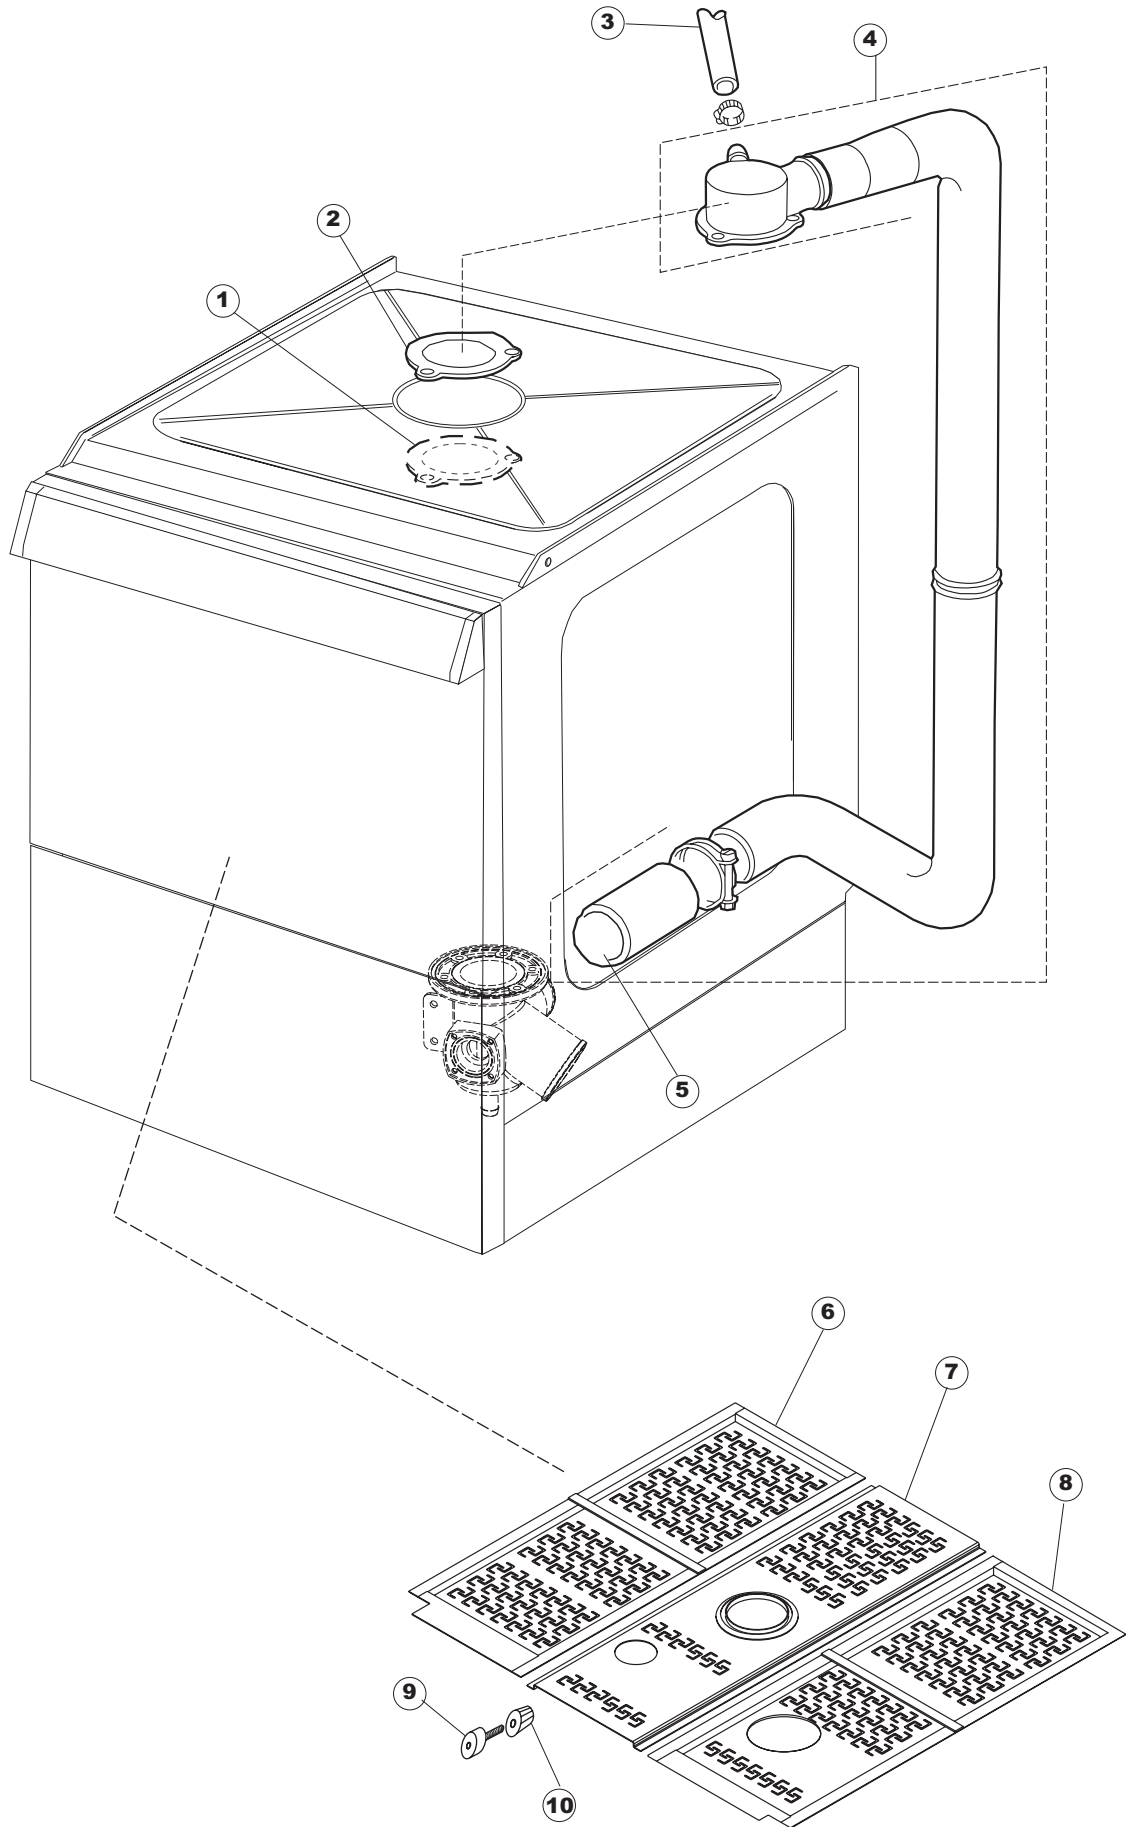

TAV.7

5

6

T. 175

Seite	Position	Code	Alter Code	Beschreibung		
1	1	004147		GEHAEUSEDECKEL		
1	2	025600		NICHT IN DER PREIS LISTE		
1	3	480125		PFROPFEN, DECKEL-LINKS E50/E51/E55 BLAU		
1	4	480126		PFROPFEN, DECKEL-RECHTS.E50/E51/E55 BLAU		
1	5	999108	REB999108	GRUPPO CALAMITA PORTA 453/463/500/503		
1	6	417041	REB417041	SCHRAUBENMUTTER, TÜRANSCHLAG		
1	7	307003	REB307003	ANSCHLAG, SCHRAUBENMUTTER FÜR STAB		
1	8	304021	REB304021	STANGE, TÜRSCHIENE 50/500/453/463/503		
1	9	325036	REB325036	ZAPFEN, TÜRSCHARNIER 50		
1	10	311026		TUERWELLE MISTRAL		
1	11	311027		TUERWELLE 50 MISTRAL		
1	12	35070		GASFEDER (082643)		
1	13	999225		GRUPPO MANOVELLA 50 MISTRAL/ONYX		
1	14	437094		DICHTUNG, V-RING TÜR 50 P.B (503020)		
1	15	449049		FEDER, TÜRSTANGE HINTEN l=130 KL.3		
1	16	425007	REB425007	PLATTE, WIEGENARTIGE BEFESTIGUNG - NEUTR. NYLON		
1	17	022143		NICHT IN DER PREIS LISTE		
1	18	437095		DICHTUNG F. TUERE MISTRAL 51		
1	19	033425		WINKEL, FEST FÜR TÜRDICHTUNG 50 P.B.		
1	20	015041	REB015041	FÜHRUNG, KORB(RECHTS/LINKS)503-50		
1	21	480057	REB480057	GUMMISTÖPSEL D.14		
1	22	459004	REB459004	ROHRDURCHGANG, GUMMI DI.34		
1	23	459006	REB459006	KABELDURCHGANG, Di9/De16 22		
1	24	021109		SEITENWAND RECHTS.		
1	25	021110		SEITENWAND LINKS		
1	26	461019	REB461019	VERSTELLFUSS D30 M8		
1	27	029472		TUER KOMPLETT		
1	28	012273		FRONTTEIL, AUSS.PROFI DOPPELWANDIG		
2	1	214104		SCHUTZ KUNSTOFF		
2	2	417119		SCHRAUBENMUTTER, M3 KUNST. WEISS		
2	3	419036		ABSTANDSSTÜCK, M3		
2	4	211009		KABEL, FLAT 10 VIE X DRUCKT.SOFT TOUCH GET 5		
2	5	227084		TASTENFELD		
2	6	025545		MASK POLYESTERE		
2	7	224003	REB224003	DRUCKSCHALTER - 55/35		
2	8	224010		DRUCKSCHALTER, SICHERH. ABLASSPUMPE 110/75		
2	9	035031	REB035031	Y-VERBINDUNGSST., DRUCKSCHALTER 760		
2	10	423011	REB423011	SHELLE, FEDER		
2	11	143013	REB143013	SCHLAUCH PVC GRUEN 4X7		
2	12	220011	REB220011	* KLEMMENBRETT, 5-POLIG + ERDUNG FV.122		
2	13	459005	REB459005	KABELKLIPPS, STEAB Art.5024		
2	14	204034		KABEL, [CE] H07RNF 5x1.5x3,0mt		
2	15	211002	REB211002	KONTAKT, MAGNET. +KABEL 302N.Ocm25		
2	16	230086	REB230086	WIDERSTAND, TANK 2700W/220V-3200W/240V 22/44/50		
2	17	456015	REB456015	O-Ring 112 9.92X2.62		
2	18	463007	REB463007	FITTING, WIDERSTANDSSCHUTZ		
2	19	999160		GRUPPO BULBO SONDA VASCA		
2	20	231014		SONDE, TEMP. GET-5		
2	21	230081	REB230081	WIDER.B.4500W220/380V-5355W240/415V 22/44		
2	22	456002	REB456002	O-Ring 48x6,2		
2	23	467002	REB467002	SCHUTZ, WIDERSTAND B.651		
2	24	209021		DOSIERUNG PERISTALTIK		