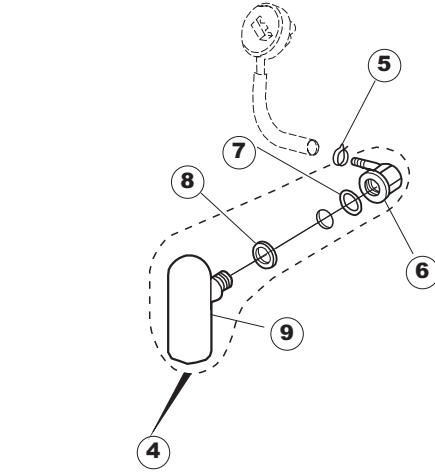

TAV.7

5

6

T. 175

Seite	Position	Code	Alter Code	Beschreibung		
1	1	004147		GEHAEUSEDECKEL		
1	2	025600		NICHT IN DER PREIS LISTE		
1	3	480125		PFROPFEN, DECKEL-LINKS E50/E51/E55 BLAU		
1	4	480126		PFROPFEN, DECKEL-RECHTS.E50/E51/E55 BLAU		
1	5	999108	REB999108	GRUPPO CALAMITA PORTA 453/463/500/503		
1	6	417041	REB417041	SCHRAUBENMUTTER, TÜRANSCHLAG		
1	7	307003	REB307003	ANSCHLAG, SCHRAUBENMUTTER FÜR STAB		
1	8	304021	REB304021	STANGE, TÜRSCHIENE 50/500/453/463/503		
1	9	325036	REB325036	ZAPFEN, TÜRSCHARNIER 50		
1	10	311026		TUERWELLE MISTRAL		
1	11	311027		TUERWELLE 50 MISTRAL		
1	12	35070		GASFEDER (082643)		
1	13	999225		GRUPPO MANOVELLA 50 MISTRAL/ONYX		
1	14	437094		DICHTUNG, V-RING TÜR 50 P.B (503020)		
1	15	449049		FEDER, TÜRSTANGE HINTEN l=130 KL.3		
1	16	425007	REB425007	PLATTE, WIEGENARTIGE BEFESTIGUNG - NEUTR. NYLON		
1	17	022143		NICHT IN DER PREIS LISTE		
1	18	437095		DICHTUNG F. TUERE MISTRAL 51		
1	19	033425		WINKEL, FEST FÜR TÜRDICHTUNG 50 P.B.		
1	20	015041	REB015041	FÜHRUNG, KORB(RECHTS/LINKS)503-50		
1	21	480057	REB480057	GUMMISTÖPSEL D.14		
1	22	459004	REB459004	ROHRDURCHGANG, GUMMI DI.34		
1	23	459006	REB459006	KABELDURCHGANG, Di9/De16 22		
1	24	021109		SEITENWAND RECHTS.		
1	25	021110		SEITENWAND LINKS		
1	26	461019	REB461019	VERSTELLFUSS D30 M8		
1	27	029472		TUER KOMPLETT		
1	28	012273		FRONTTEIL, AUSS.PROFI DOPPELWANDIG		
2	1	214104		SCHUTZ KUNSTOFF		
2	2	417119		SCHRAUBENMUTTER, M3 KUNST. WEISS		
2	3	419036		ABSTANDSSTÜCK, M3		
2	4	211009		KABEL, FLAT 10 VIE X DRUCKT.SOFT TOUCH GET 5		
2	5	227084		TASTENFELD		
2	6	025545		MASK POLYESTERE		
2	7	224003	REB224003	DRUCKSCHALTER - 55/35		
2	8	224010		DRUCKSCHALTER, SICHERH. ABLASSPUMPE 110/75		
2	9	035031	REB035031	Y-VERBINDUNGSST., DRUCKSCHALTER 760		
2	10	423011	REB423011	SHELLE, FEDER		
2	11	143013	REB143013	SCHLAUCH PVC GRUEN 4X7		
2	12	220011	REB220011	* KLEMMENBRETT, 5-POLIG + ERDUNG FV.122		
2	13	459005	REB459005	KABELKLIPPS, STEAB Art.5024		
2	14	204034		KABEL, [CE] H07RNF 5x1.5x3,0mt		
2	15	211002	REB211002	KONTAKT, MAGNET. +KABEL 302N.Ocm25		
2	16	230086	REB230086	WIDERSTAND, TANK 2700W/220V-3200W/240V 22/44/50		
2	17	456015	REB456015	O-Ring 112 9.92X2.62		
2	18	463007	REB463007	FITTING, WIDERSTANDSSCHUTZ		
2	19	999160		GRUPPO BULBO SONDA VASCA		
2	20	231014		SONDE, TEMP. GET-5		
2	21	230081	REB230081	WIDER.B.4500W220/380V-5355W240/415V 22/44		
2	22	456002	REB456002	O-Ring 48x6,2		
2	23	467002	REB467002	SCHUTZ, WIDERSTAND B.651		
2	24	209021		DOSIERUNG PERISTALTIK		