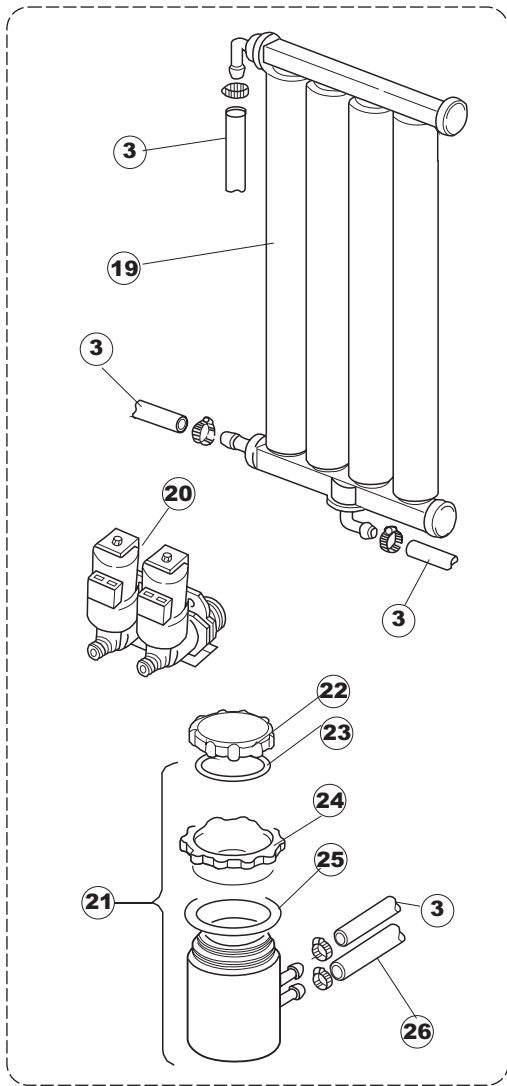

TAV.7

5

6

T. 175

Seite	Position	Code	Alter Code	Beschreibung		
1	1	004147		GEHAEUSEDECKEL		
1	2	025600		NICHT IN DER PREIS LISTE		
1	3	480125		PFROPFEN, DECKEL-LINKS E50/E51/E55 BLAU		
1	4	480126		PFROPFEN, DECKEL-RECHTS.E50/E51/E55 BLAU		
1	5	999108	REB999108	GRUPPO CALAMITA PORTA 453/463/500/503		
1	6	417041	REB417041	SCHRAUBENMUTTER, TÜRANSCHLAG		
1	7	307003	REB307003	ANSCHLAG, SCHRAUBENMUTTER FÜR STAB		
1	8	304021	REB304021	STANGE, TÜRSCHIENE 50/500/453/463/503		
1	9	325036	REB325036	ZAPFEN, TÜRSCHARNIER 50		
1	10	311026		TUERWELLE MISTRAL		
1	11	311027		TUERWELLE 50 MISTRAL		
1	12	35070		GASFEDER (082643)		
1	13	999225		GRUPPO MANOVELLA 50 MISTRAL/ONYX		
1	14	437094		DICHTUNG, V-RING TÜR 50 P.B (503020)		
1	15	449049		FEDER, TÜRSTANGE HINTEN l=130 KL.3		
1	16	425007	REB425007	PLATTE, WIEGENARTIGE BEFESTIGUNG - NEUTR. NYLON		
1	17	022143		NICHT IN DER PREIS LISTE		
1	18	437095		DICHTUNG F. TUERE MISTRAL 51		
1	19	033425		WINKEL, FEST FÜR TÜRDICHTUNG 50 P.B.		
1	20	015041	REB015041	FÜHRUNG, KORB(RECHTS/LINKS)503-50		
1	21	480057	REB480057	GUMMISTÖPSEL D.14		
1	22	459004	REB459004	ROHRDURCHGANG, GUMMI DI.34		
1	23	459006	REB459006	KABELDURCHGANG, Di9/De16 22		
1	24	021109		SEITENWAND RECHTS.		
1	25	021110		SEITENWAND LINKS		
1	26	461019	REB461019	VERSTELLFUSS D30 M8		
1	27	029472		TUER KOMPLETT		
1	28	012273		FRONTTEIL, AUSS.PROFI DOPPELWANDIG		
2	1	214104		SCHUTZ KUNSTOFF		
2	2	417119		SCHRAUBENMUTTER, M3 KUNST. WEISS		
2	3	419036		ABSTANDSSTÜCK, M3		
2	4	211009		KABEL, FLAT 10 VIE X DRUCKT.SOFT TOUCH GET 5		
2	5	227084		TASTENFELD		
2	6	025545		MASK POLYESTERE		
2	7	224003	REB224003	DRUCKSCHALTER - 55/35		
2	8	224010		DRUCKSCHALTER, SICHERH. ABLASSPUMPE 110/75		
2	9	035031	REB035031	Y-VERBINDUNGSST., DRUCKSCHALTER 760		
2	10	423011	REB423011	SHELLE, FEDER		
2	11	143013	REB143013	SCHLAUCH PVC GRUEN 4X7		
2	12	220011	REB220011	* KLEMMENBRETT, 5-POLIG + ERDUNG FV.122		
2	13	459005	REB459005	KABELKLIPPS, STEAB Art.5024		
2	14	204034		KABEL, [CE] H07RNF 5x1.5x3,0mt		
2	15	211002	REB211002	KONTAKT, MAGNET. +KABEL 302N.Ocm25		
2	16	230086	REB230086	WIDERSTAND, TANK 2700W/220V-3200W/240V 22/44/50		
2	17	456015	REB456015	O-Ring 112 9.92X2.62		
2	18	463007	REB463007	FITTING, WIDERSTANDSSCHUTZ		
2	19	999160		GRUPPO BULBO SONDA VASCA		
2	20	231014		SONDE, TEMP. GET-5		
2	21	230081	REB230081	WIDER.B.4500W220/380V-5355W240/415V 22/44		
2	22	456002	REB456002	O-Ring 48x6,2		
2	23	467002	REB467002	SCHUTZ, WIDERSTAND B.651		
2	24	209021		DOSIERUNG PERISTALTIK		