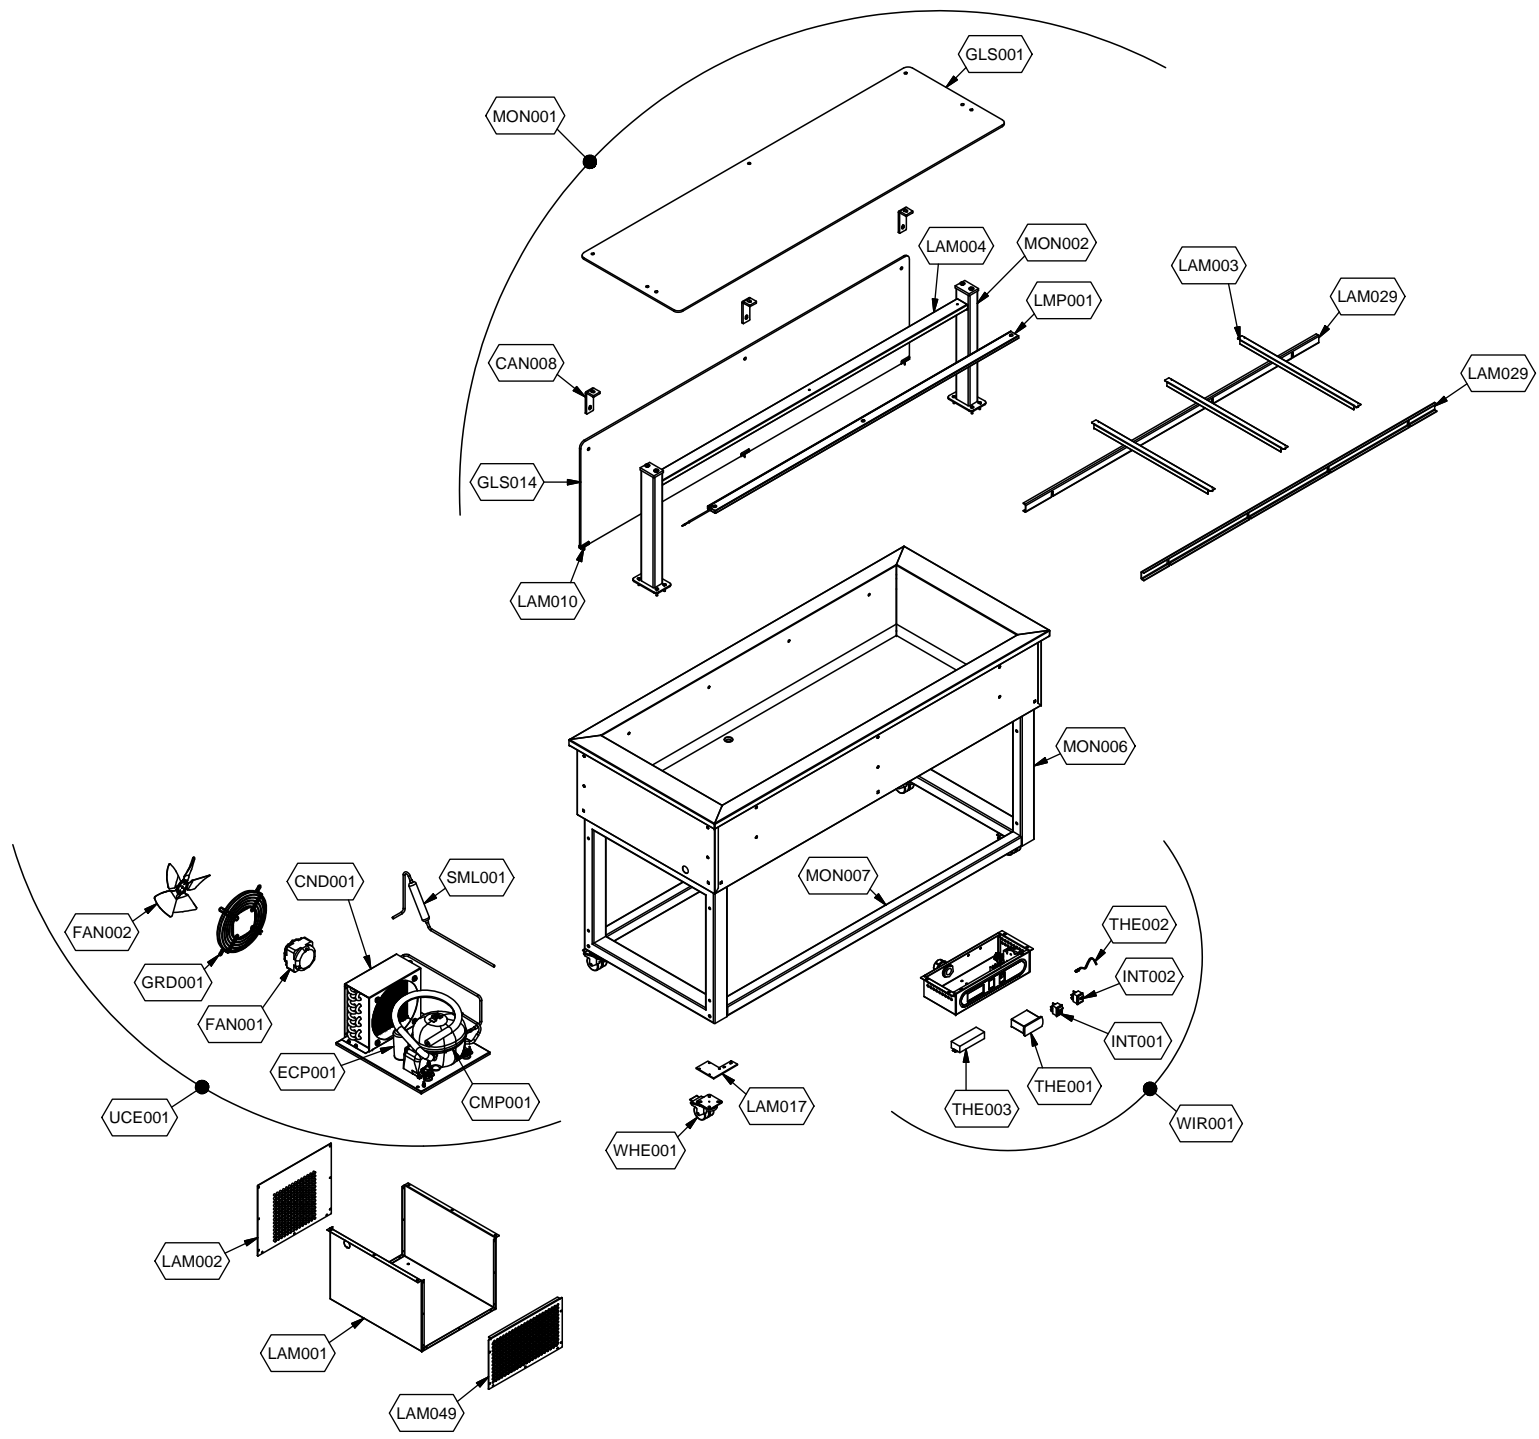

cookmax+

start!

Kühlung Büfett-Element, gekühlte Wannemit Untergestell

Artikel-Nr.

90651090 (9BESS4FIF0A90 / SOUL SERVICE STAND GREEN 4)

Explosionszeichnung / Ersatzteile

Bitte bei Ersatzteilbestellung immer Artikelnummer und Seriennummer mit angeben!

	PARAM.	OPTIONAL
⚡		
SCE001	TAR001	OPT

Exploded View

Validity: 08/04/2016

9BESS4FIF0A90	ESSENCE 4I VASCA REF.STAT S.LED.FRO NO R
ESP351	SERVICE-STAND GREEN INCORPORATO

Ref. Drawing	Code	Description
CAN008	74702120	FISSACRIST.SQUADRA PLEXIGLASS
CMP001	74865722	COMPR. EMT6152GK CSIR 230V/50HZ R404A
CND001	74837032	CONDENS. 8TX3R 230*210*110 FIJI 4/1
ECP001	74867008	PARTI ELETTR.COMPR.EMT6152GK CSIR
FAN001	74848151	VENT.10W 230V L=1500 FISSAGGIO GRIGLIA E
FAN002	74848156	PALA.ASP.DIAM.200\34°
GLS001	72538784	CAPPOT.VETRO SOVR.LIGHT 4-1 DROP-IN SPEC
GLS014	72538774	VETRO FRONT.SOVR.LIGHT 4-1 DROP-IN SPEC
GRD001	74845144	GRIGLIA FE.A CESTELLO PER PALA 200-34°
INT001	74742008	INT.NERO ON-OFF 16A SH JS-608FA-O-B-6
INT002	74742017	INTERR.ARANC.LAMP 16A B418C1H1X0000 MOLV
LAM001	72539510	LAM.SUPP.UCE BA
LAM002	72539512	GRIGLIA AERAZIONE BA POST.DROP-IN
LAM003	72556044	LAM.SUPP.VASCH.GRBF 151 530*20
LAM004	72539084	LAM.PLAFONIER.SOVRASTR.LIGHT 4-1 DROP-IN
LAM010	72557114	LAM.SUP.VETRO FRONT.\LATER. VRX TT
LAM017	72539674	LAM.UNIONE GAMBA+TRAVERSO DROP-IN
LAM029	72539484	LAM.SUPPORTO VASCHETTE 4/1 DROP-IN
LAM049	72539514	GRIGLIA AERAZIONE BA ANT.DROP-IN
LMP001	72539044	LAMPADA A LED SOVRAS.LIGHT 4-1 DROP-IN
MON001	73668704	ASS.SOVR.+FRONT.LIGHT DROP-IN 4-1
MON002	72539070	MONTANTE SOVRASTRUTTURA LIGHT DROP-IN
MON006	72539680	TELAIO GAMBA DROP-IN
MON007	72539694	TRAVERSO TELAIIO GAMBA 4/1 DROP-IN
SCE001	SC850	SCHEMA ELETTRICO DROP-IN REFRIG.
SML001	73670236	ASS.FILTRO UCE FIJI QUADRO 4-1
TAR001	RIF.TAR.B01	PARAMETRI DROPIN & BUFFET GREEN