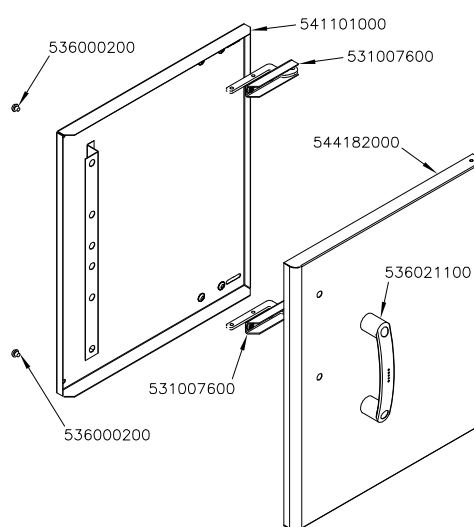

**PORTE / DOORS / FLÜGELÜREN / PORTES N°≤0601**

P-73/93 SX

P-73/93 DX

P-74/94 SX

P-74/94 DX

P-74/94 DX CF

560012800M00P00

Page	Pos	Code	Description
001		533094200	S/S HANDLE FOR 70/90 SERIES
001		536020900	
001		531040500	TANK FILTER/BASKET SUPPORT F25-94E
001		531041700	BASKET F25-94G/E 1/2 140X450X150
001		531018600	BALL VALVE 1"G M-F CPM-62G
001		536023100	O-RING GASKET 31,34X3,53 VITON
001		533090000	
001		544407400	LEFT SIDE PANEL 70 LINE
001		537027400	TERMINAL BLOCK THREEPHASE 40A
001		532004100	FLUE GRID L=370 70LINE (RAF)
001		544421500	
001		533044401	M8 THREADED CAP FOR SEC.THERMOSTAT
001		536005200	INOX LEG 2" 120-180 M10
001		544407300	RIGHT SIDE PANEL 90 LINE
001		537026800	HEATING EL.19500W 230V 3 ROTAT.EL.
001		537029400	HEATING EL. 19500W 440V 3 ROTAT.EL.
001		541107600	CONTROL PANEL F2/13/18-78E
001		537001300	SAFETY THERMOST.235°C SINGLEPH+NUT
001		537009500	REMOTE CONTROL SWITCH 3RT102 35A 23
001		539016400	ADHESIVE GRADUATED DISC FOR KNOB
001		536019700	BLACK KNOB §70 PIN §6*5
001		537000400	COMMUTATOR 1POS.SINGLEPHASE S49 16A
001		539018900	INDEX FOR KNOB
001		537001200	FIXING BRACKET FOR THERMOSTAT/COMM.
001		537000600	THERMOSTAT 90-180°C SINGLEPHASE
001		537014200	GREEN WARNING LIGHT 250V
001		537014100	WHITE WARNING LIGHT 250V
001		533038200	1" G M-F ELBOW FITTING
001		537011500	MICRO-SWITCH 16A
001		536026700	GASKET O-RING 74,61X3,53 VITON
001		536009800	GASKET O-RING 47,22X3,53 VITON
001		541116200	UPPER PLATE F25-94E
001		541116201	UPPER PLATE F25-94E
001		541116400	UPPER PLATE F2/25-98E
001		541116401	UPPER PLATE F2/25-98E
002		541100900	INNER DOOR 73
002		531007600	DOOR HINGE
002		536000200	D.12 H.4 BUMPER
002		544182500	RIGHT DOOR 73
002		536021100	BLACK HANDLE 70LINE + 2RED POINTS
002		531007800	
002		544182400	RIGHT DOOR 73
002		541101000	INNER DOOR 74
002		544182100	LEFT DOOR 74
002		544182000	RIGHT DOOR 74
002		544185500	UPPER DOOR HINGE FOR COMPARTME CF70
002		531000900	MAGNET §22 KG.3 WITH DISK
002		541101300	RIGHT INNER DOOR 74 CF
002		544185100	RIGHT DOOR 74
002		544185400	LOWER DOOR HINGE FOR COMPARTME CF70