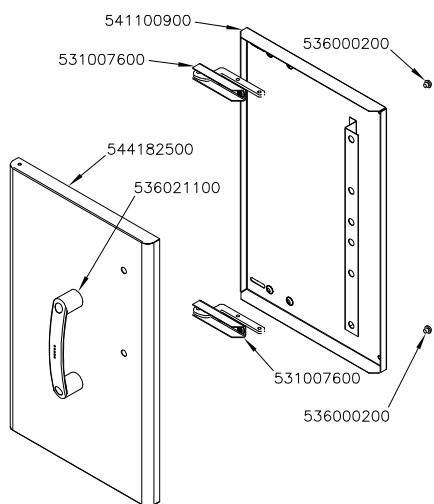

**PORTE / DOORS / FLÜGELÜREN / PORTES N°≤0601**

P-73/93 SX

P-73/93 DX

P-74/94 SX

P-74/94 DX

P-74/94 DX CF

560012800M00P00

Page	Pos	Code	Description
001		533094200	S/S HANDLE FOR 70/90 SERIES
001		536020900	
001		531040500	TANK FILTER/BASKET SUPPORT F25-94E
001		531041700	BASKET F25-94G/E 1/2 140X450X150
001		531018600	BALL VALVE 1"G M-F CPM-62G
001		536023100	O-RING GASKET 31,34X3,53 VITON
001		533090000	
001		544407400	LEFT SIDE PANEL 70 LINE
001		537027400	TERMINAL BLOCK THREEPHASE 40A
001		532004100	FLUE GRID L=370 70LINE (RAF)
001		544421500	
001		533044401	M8 THREADED CAP FOR SEC.THERMOSTAT
001		536005200	INOX LEG 2" 120-180 M10
001		544407300	RIGHT SIDE PANEL 90 LINE
001		537026800	HEATING EL.19500W 230V 3 ROTAT.EL.
001		537029400	HEATING EL. 19500W 440V 3 ROTAT.EL.
001		541107600	CONTROL PANEL F2/13/18-78E
001		537001300	SAFETY THERMOST.235°C SINGLEPH+NUT
001		537009500	REMOTE CONTROL SWITCH 3RT102 35A 23
001		539016400	ADHESIVE GRADUATED DISC FOR KNOB
001		536019700	BLACK KNOB §70 PIN §6*5
001		537000400	COMMUTATOR 1POS.SINGLEPHASE S49 16A
001		539018900	INDEX FOR KNOB
001		537001200	FIXING BRACKET FOR THERMOSTAT/COMM.
001		537000600	THERMOSTAT 90-180°C SINGLEPHASE
001		537014200	GREEN WARNING LIGHT 250V
001		537014100	WHITE WARNING LIGHT 250V
001		533038200	1" G M-F ELBOW FITTING
001		537011500	MICRO-SWITCH 16A
001		536026700	GASKET O-RING 74,61X3,53 VITON
001		536009800	GASKET O-RING 47,22X3,53 VITON
001		541116200	UPPER PLATE F25-94E
001		541116201	UPPER PLATE F25-94E
001		541116400	UPPER PLATE F2/25-98E
001		541116401	UPPER PLATE F2/25-98E
002		541100900	INNER DOOR 73
002		531007600	DOOR HINGE
002		536000200	D.12 H.4 BUMPER
002		544182500	RIGHT DOOR 73
002		536021100	BLACK HANDLE 70LINE + 2RED POINTS
002		531007800	
002		544182400	RIGHT DOOR 73
002		541101000	INNER DOOR 74
002		544182100	LEFT DOOR 74
002		544182000	RIGHT DOOR 74
002		544185500	UPPER DOOR HINGE FOR COMPARTME CF70
002		531000900	MAGNET §22 KG.3 WITH DISK
002		541101300	RIGHT INNER DOOR 74 CF
002		544185100	RIGHT DOOR 74
002		544185400	LOWER DOOR HINGE FOR COMPARTME CF70