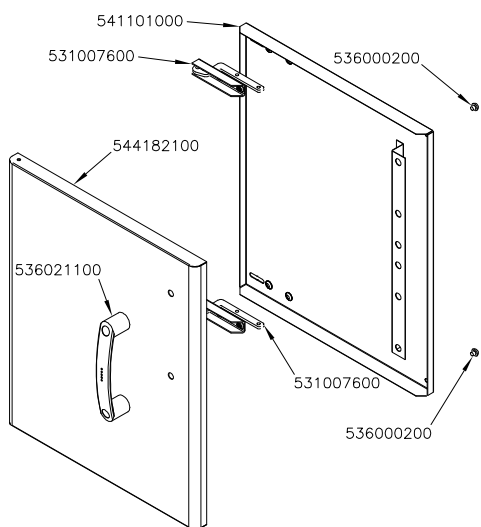

**PORTE / DOORS / FLÜGELÜREN / PORTES N°≤0601**

P-73/93 SX

P-73/93 DX

P-74/94 SX

P-74/94 DX

P-74/94 DX CF

560012800M00P00

Page	Pos	Code	Description
001		533094200	S/S HANDLE FOR 70/90 SERIES
001		536020900	
001		531040500	TANK FILTER/BASKET SUPPORT F25-94E
001		531041700	BASKET F25-94G/E 1/2 140X450X150
001		531018600	BALL VALVE 1"G M-F CPM-62G
001		536023100	O-RING GASKET 31,34X3,53 VITON
001		533090000	
001		544407400	LEFT SIDE PANEL 70 LINE
001		537027400	TERMINAL BLOCK THREEPHASE 40A
001		532004100	FLUE GRID L=370 70LINE (RAF)
001		544421500	
001		533044401	M8 THREADED CAP FOR SEC.THERMOSTAT
001		536005200	INOX LEG 2" 120-180 M10
001		544407300	RIGHT SIDE PANEL 90 LINE
001		537026800	HEATING EL.19500W 230V 3 ROTAT.EL.
001		537029400	HEATING EL. 19500W 440V 3 ROTAT.EL.
001		541107600	CONTROL PANEL F2/13/18-78E
001		537001300	SAFETY THERMOST.235°C SINGLEPH+NUT
001		537009500	REMOTE CONTROL SWITCH 3RT102 35A 23
001		539016400	ADHESIVE GRADUATED DISC FOR KNOB
001		536019700	BLACK KNOB §70 PIN §6*5
001		537000400	COMMUTATOR 1POS.SINGLEPHASE S49 16A
001		539018900	INDEX FOR KNOB
001		537001200	FIXING BRACKET FOR THERMOSTAT/COMM.
001		537000600	THERMOSTAT 90-180°C SINGLEPHASE
001		537014200	GREEN WARNING LIGHT 250V
001		537014100	WHITE WARNING LIGHT 250V
001		533038200	1" G M-F ELBOW FITTING
001		537011500	MICRO-SWITCH 16A
001		536026700	GASKET O-RING 74,61X3,53 VITON
001		536009800	GASKET O-RING 47,22X3,53 VITON
001		541116200	UPPER PLATE F25-94E
001		541116201	UPPER PLATE F25-94E
001		541116400	UPPER PLATE F2/25-98E
001		541116401	UPPER PLATE F2/25-98E
002		541100900	INNER DOOR 73
002		531007600	DOOR HINGE
002		536000200	D.12 H.4 BUMPER
002		544182500	RIGHT DOOR 73
002		536021100	BLACK HANDLE 70LINE + 2RED POINTS
002		531007800	
002		544182400	RIGHT DOOR 73
002		541101000	INNER DOOR 74
002		544182100	LEFT DOOR 74
002		544182000	RIGHT DOOR 74
002		544185500	UPPER DOOR HINGE FOR COMPARTME CF70
002		531000900	MAGNET §22 KG.3 WITH DISK
002		541101300	RIGHT INNER DOOR 74 CF
002		544185100	RIGHT DOOR 74
002		544185400	LOWER DOOR HINGE FOR COMPARTME CF70