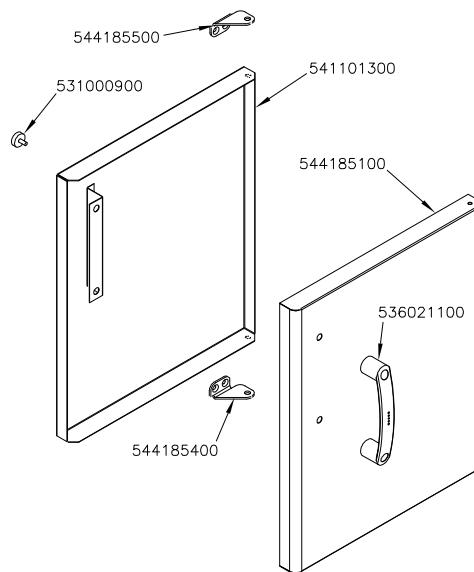

**PORTE / DOORS / FLÜGELÜREN / PORTES N°≤0601**

P-73/93 SX

P-73/93 DX

P-74/94 SX

P-74/94 DX

P-74/94 DX CF

560012800M00P00

Page	Pos	Code	Description
001		533094200	S/S HANDLE FOR 70/90 SERIES
001		536020900	
001		531040500	TANK FILTER/BASKET SUPPORT F25-94E
001		531041700	BASKET F25-94G/E 1/2 140X450X150
001		531018600	BALL VALVE 1"G M-F CPM-62G
001		536023100	O-RING GASKET 31,34X3,53 VITON
001		533090000	
001		544407400	LEFT SIDE PANEL 70 LINE
001		537027400	TERMINAL BLOCK THREEPHASE 40A
001		532004100	FLUE GRID L=370 70LINE (RAF)
001		544421500	
001		533044401	M8 THREADED CAP FOR SEC.THERMOSTAT
001		536005200	INOX LEG 2" 120-180 M10
001		544407300	RIGHT SIDE PANEL 90 LINE
001		537026800	HEATING EL.19500W 230V 3 ROTAT.EL.
001		537029400	HEATING EL. 19500W 440V 3 ROTAT.EL.
001		541107600	CONTROL PANEL F2/13/18-78E
001		537001300	SAFETY THERMOST.235°C SINGLEPH+NUT
001		537009500	REMOTE CONTROL SWITCH 3RT102 35A 23
001		539016400	ADHESIVE GRADUATED DISC FOR KNOB
001		536019700	BLACK KNOB §70 PIN §6*5
001		537000400	COMMUTATOR 1POS.SINGLEPHASE S49 16A
001		539018900	INDEX FOR KNOB
001		537001200	FIXING BRACKET FOR THERMOSTAT/COMM.
001		537000600	THERMOSTAT 90-180°C SINGLEPHASE
001		537014200	GREEN WARNING LIGHT 250V
001		537014100	WHITE WARNING LIGHT 250V
001		533038200	1" G M-F ELBOW FITTING
001		537011500	MICRO-SWITCH 16A
001		536026700	GASKET O-RING 74,61X3,53 VITON
001		536009800	GASKET O-RING 47,22X3,53 VITON
001		541116200	UPPER PLATE F25-94E
001		541116201	UPPER PLATE F25-94E
001		541116400	UPPER PLATE F2/25-98E
001		541116401	UPPER PLATE F2/25-98E
002		541100900	INNER DOOR 73
002		531007600	DOOR HINGE
002		536000200	D.12 H.4 BUMPER
002		544182500	RIGHT DOOR 73
002		536021100	BLACK HANDLE 70LINE + 2RED POINTS
002		531007800	
002		544182400	RIGHT DOOR 73
002		541101000	INNER DOOR 74
002		544182100	LEFT DOOR 74
002		544182000	RIGHT DOOR 74
002		544185500	UPPER DOOR HINGE FOR COMPARTME CF70
002		531000900	MAGNET §22 KG.3 WITH DISK
002		541101300	RIGHT INNER DOOR 74 CF
002		544185100	RIGHT DOOR 74
002		544185400	LOWER DOOR HINGE FOR COMPARTME CF70