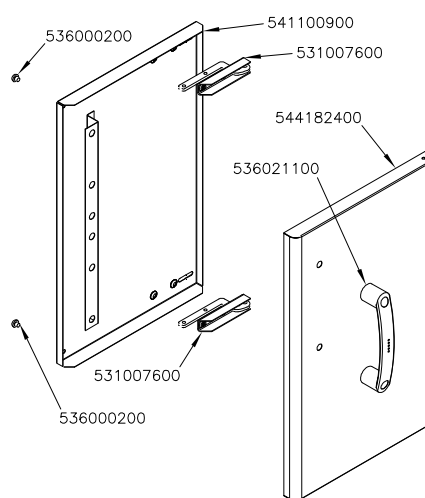

**PORTE / DOORS / FLÜGELÜREN / PORTES N°≤0601**

P-73/93 SX

P-73/93 DX

P-74/94 SX

P-74/94 DX

P-74/94 DX CF

560012800M00P00

Page	Pos	Code	Description
001		533094200	S/S HANDLE FOR 70/90 SERIES
001		536020900	
001		531040500	TANK FILTER/BASKET SUPPORT F25-94E
001		531041700	BASKET F25-94G/E 1/2 140X450X150
001		531018600	BALL VALVE 1"G M-F CPM-62G
001		536023100	O-RING GASKET 31,34X3,53 VITON
001		533090000	
001		544407400	LEFT SIDE PANEL 70 LINE
001		537027400	TERMINAL BLOCK THREEPHASE 40A
001		532004100	FLUE GRID L=370 70LINE (RAF)
001		544421500	
001		533044401	M8 THREADED CAP FOR SEC.THERMOSTAT
001		536005200	INOX LEG 2" 120-180 M10
001		544407300	RIGHT SIDE PANEL 90 LINE
001		537026800	HEATING EL.19500W 230V 3 ROTAT.EL.
001		537029400	HEATING EL. 19500W 440V 3 ROTAT.EL.
001		541107600	CONTROL PANEL F2/13/18-78E
001		537001300	SAFETY THERMOST.235°C SINGLEPH+NUT
001		537009500	REMOTE CONTROL SWITCH 3RT102 35A 23
001		539016400	ADHESIVE GRADUATED DISC FOR KNOB
001		536019700	BLACK KNOB §70 PIN §6*5
001		537000400	COMMUTATOR 1POS.SINGLEPHASE S49 16A
001		539018900	INDEX FOR KNOB
001		537001200	FIXING BRACKET FOR THERMOSTAT/COMM.
001		537000600	THERMOSTAT 90-180°C SINGLEPHASE
001		537014200	GREEN WARNING LIGHT 250V
001		537014100	WHITE WARNING LIGHT 250V
001		533038200	1" G M-F ELBOW FITTING
001		537011500	MICRO-SWITCH 16A
001		536026700	GASKET O-RING 74,61X3,53 VITON
001		536009800	GASKET O-RING 47,22X3,53 VITON
001		541116200	UPPER PLATE F25-94E
001		541116201	UPPER PLATE F25-94E
001		541116400	UPPER PLATE F2/25-98E
001		541116401	UPPER PLATE F2/25-98E
002		541100900	INNER DOOR 73
002		531007600	DOOR HINGE
002		536000200	D.12 H.4 BUMPER
002		544182500	RIGHT DOOR 73
002		536021100	BLACK HANDLE 70LINE + 2RED POINTS
002		531007800	
002		544182400	RIGHT DOOR 73
002		541101000	INNER DOOR 74
002		544182100	LEFT DOOR 74
002		544182000	RIGHT DOOR 74
002		544185500	UPPER DOOR HINGE FOR COMPARTME CF70
002		531000900	MAGNET §22 KG.3 WITH DISK
002		541101300	RIGHT INNER DOOR 74 CF
002		544185100	RIGHT DOOR 74
002		544185400	LOWER DOOR HINGE FOR COMPARTME CF70