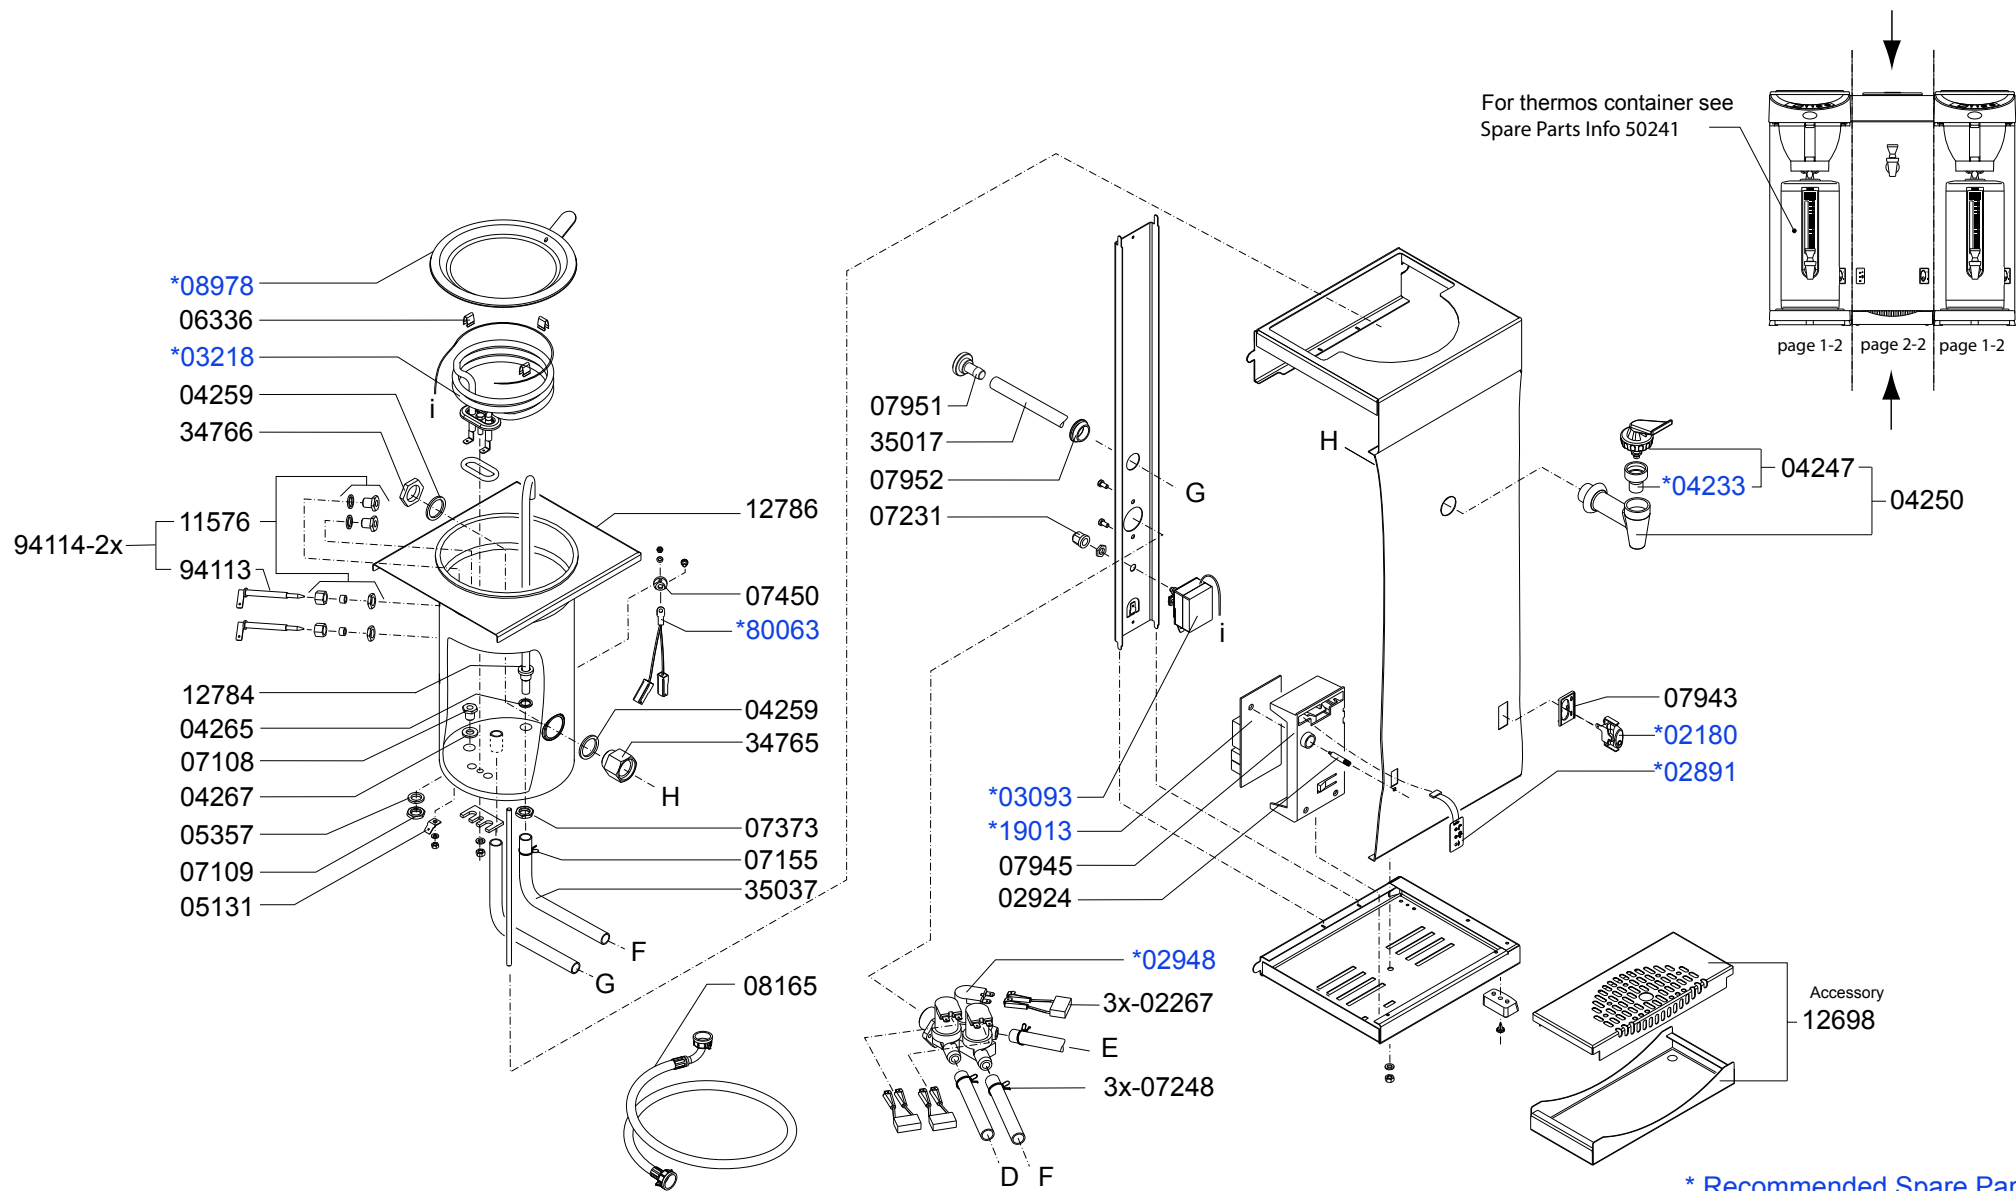

Type : MT202W - ZWART  
 Artikelnummer : 10582

From mach. nr. : 4R31423  
 Date : 12-2008

Page : 1 -2  
 Rev. : 0.0

Drawer :W.B  
 Date : 11-12-2008

Rated voltage : 3N~ 380-415V 50-60Hz 6300W

**Spare Parts Info**

**Animo®**

[www.animo.eu](http://www.animo.eu)

Type : MT202W - ZWART  
 Artikelnummer : 10582

From mach. nr. : 4R31423  
 Date : 12-2008

Page : 2 -2  
 Rev. : 0.0

Drawer : W.B  
 Date : 11-12-2008

Rated voltage : 3N~ 380-415V 50-60Hz 6300W