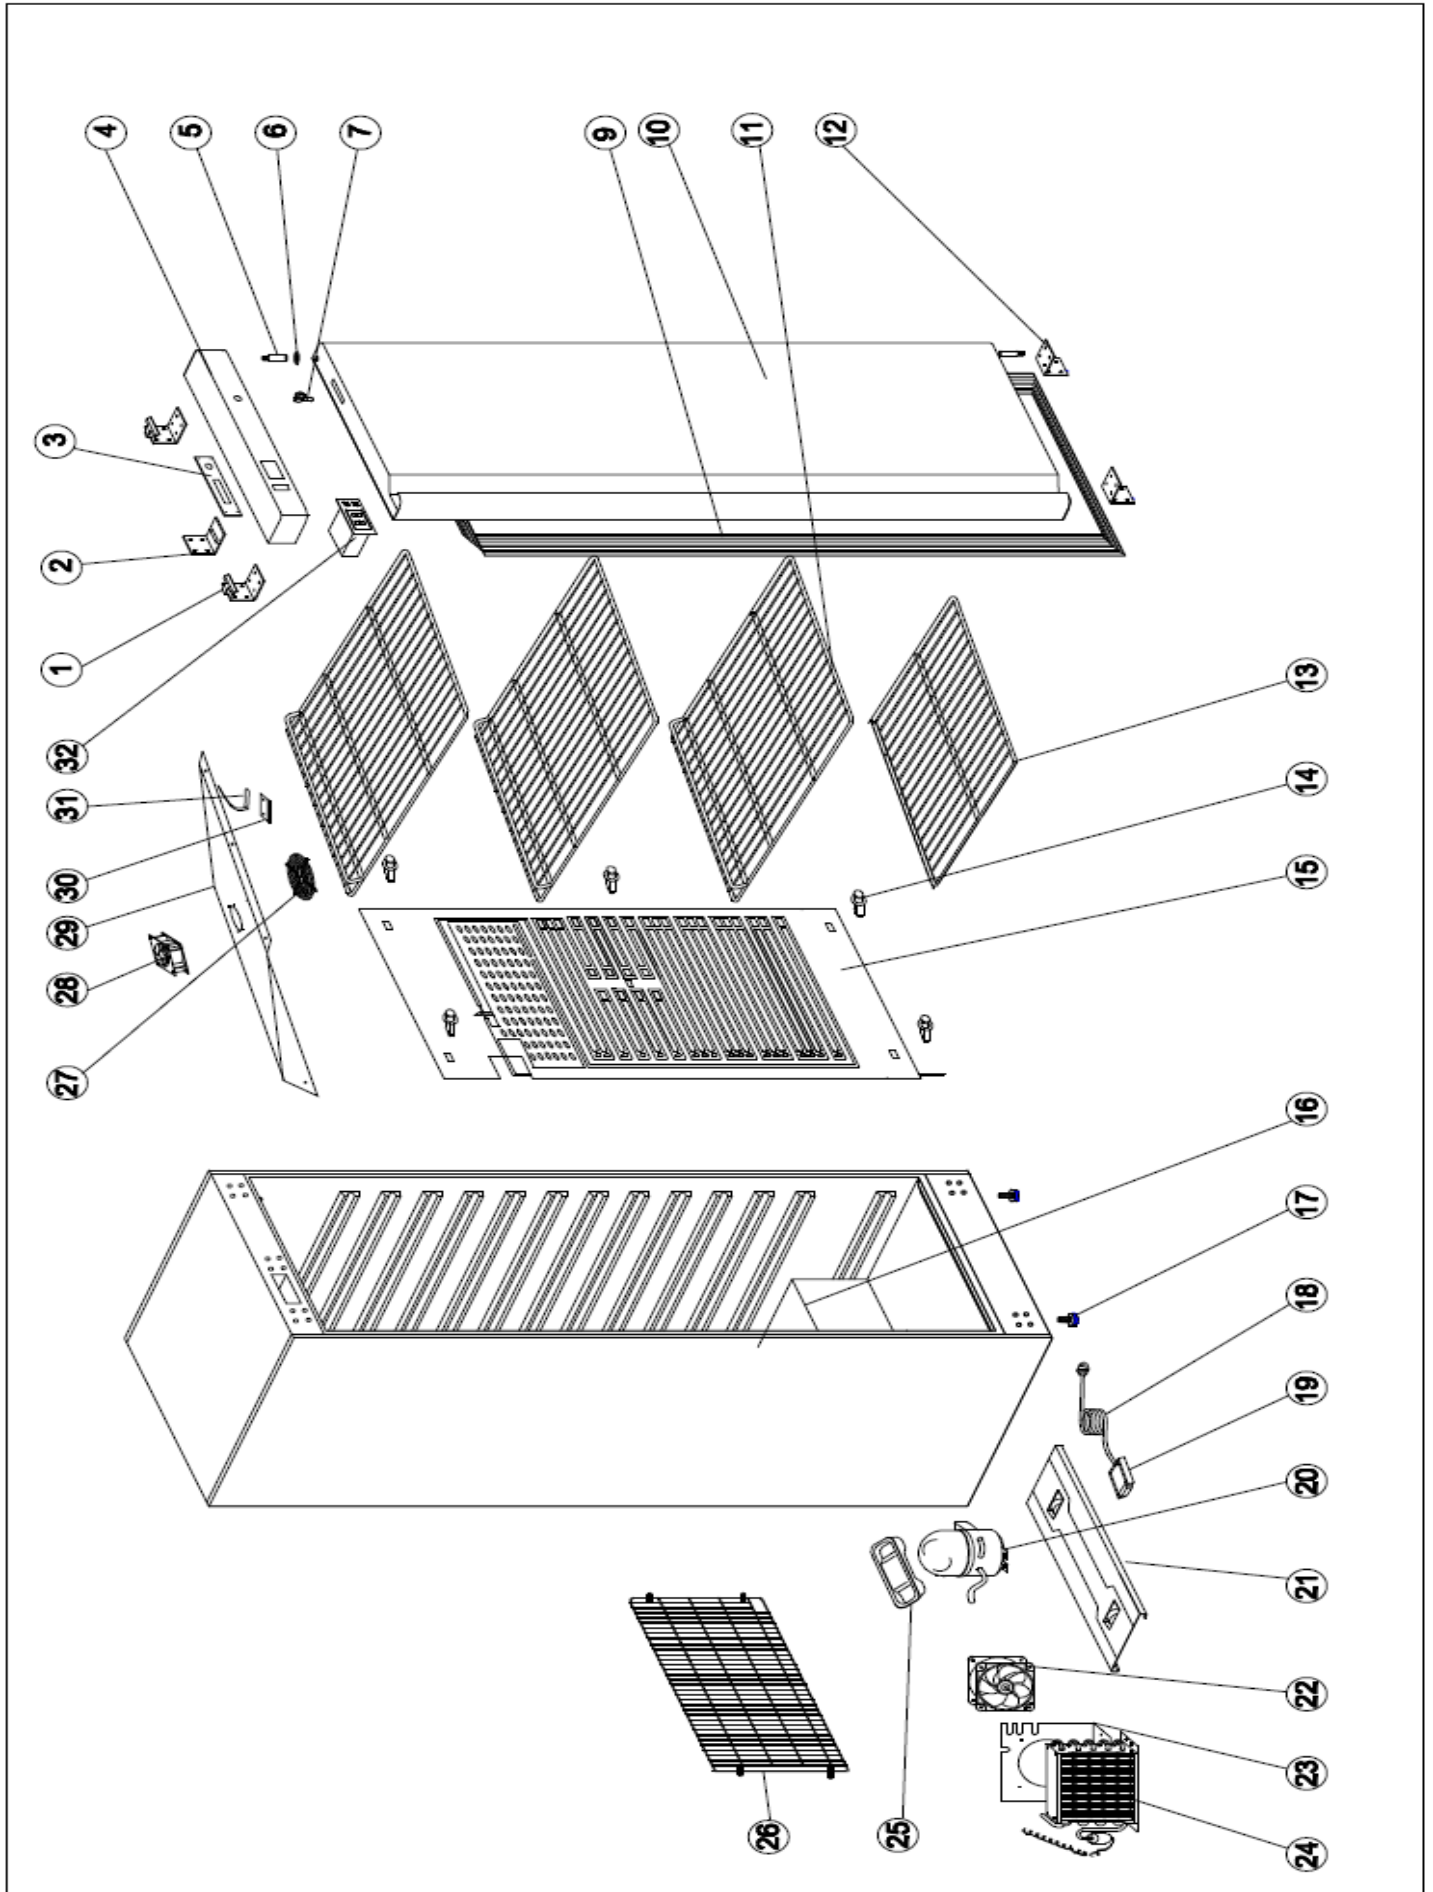

Kühlung Kühlschrank

Artikel-Nr.
621050 (ER600SSC)

Explosionszeichnung / Ersatzteile

Bitte bei Ersatzteilbestellung immer Artikelnummer und Seriennummer mit angeben!

ER/EF 600C/600SSC

Pos. Ref.	Codice Code		Caratteristiche Features		Descrizione Description	Prezzo netto Net price	
1	RC0534		Superiore		Cerniera	Hinge	4,00
2					Staffa	Stirrup	
4	RC1162	●	ER-EF600C	Bianco	Pannello	Panel	15,20
4	RC1163	●	ER-EF600SSC	Grigio	Pannello	Panel	15,20
5	RC0536				Perno	Pivot	4,00
6	RC0176				Boccola	Bush	2,00
7	RC0425				Serratura	Lock	7,10
9	RC0426	●	ER-EF 600		Guarnizione	Gasket	9,60
10	RC0431		ER-EF 600		Porta	Door	70,20
10	RC0713		ER-EF 600SS		Porta	Door	88,80
11	GRP600				Griglia	Grill	Vedi listino
12	RC0535		Inferiore		Cerniera	Hinge	4,00
13	GRP600P				Griglia	Grill	Vedi listino
14					Supporto	Support	
15	RC0606		ER 600 ER 600G ER 600SS		Evaporatore	Evaporator	65,60
17	SL0494				Piede	Feet	1,50
18	SL0130				Spina	Pin	6,80
19	RC0235				Scatola	Box	13,70
20	RC1068		ER 600 ER 600G ER 600SS		Compressore	Compressor	74,90
20	RC0564		EF 600 EF 600SS		Compressore	Compressor	115,20
21					Pannello	Panel	
22	RC0654		Condensatore		Ventola	Fan	28,80
23					Supporto	Support	
24	RC0708		ER 600		Condensatore	Condenser	22,40
24	RC0589		EF 600		Condensatore	Condenser	22,40
25	RC0174				Vaschetta	Bowl	12,20
26					Griglia	Grill	
27	RC0731				Copertura	Covering	7,20
28	RC0011	●	Ricircolo aria		Ventola	Fan	22,40
29	RC0937				Supporto	Support	9,60
30	RC0727				Aggancio	Coupling	4,00
31	RC0321	●			Sonda NTC	Probe NTC	10,80
32	RC0889	●	ER 400C-EF400C		Centralina	Controls	46,00