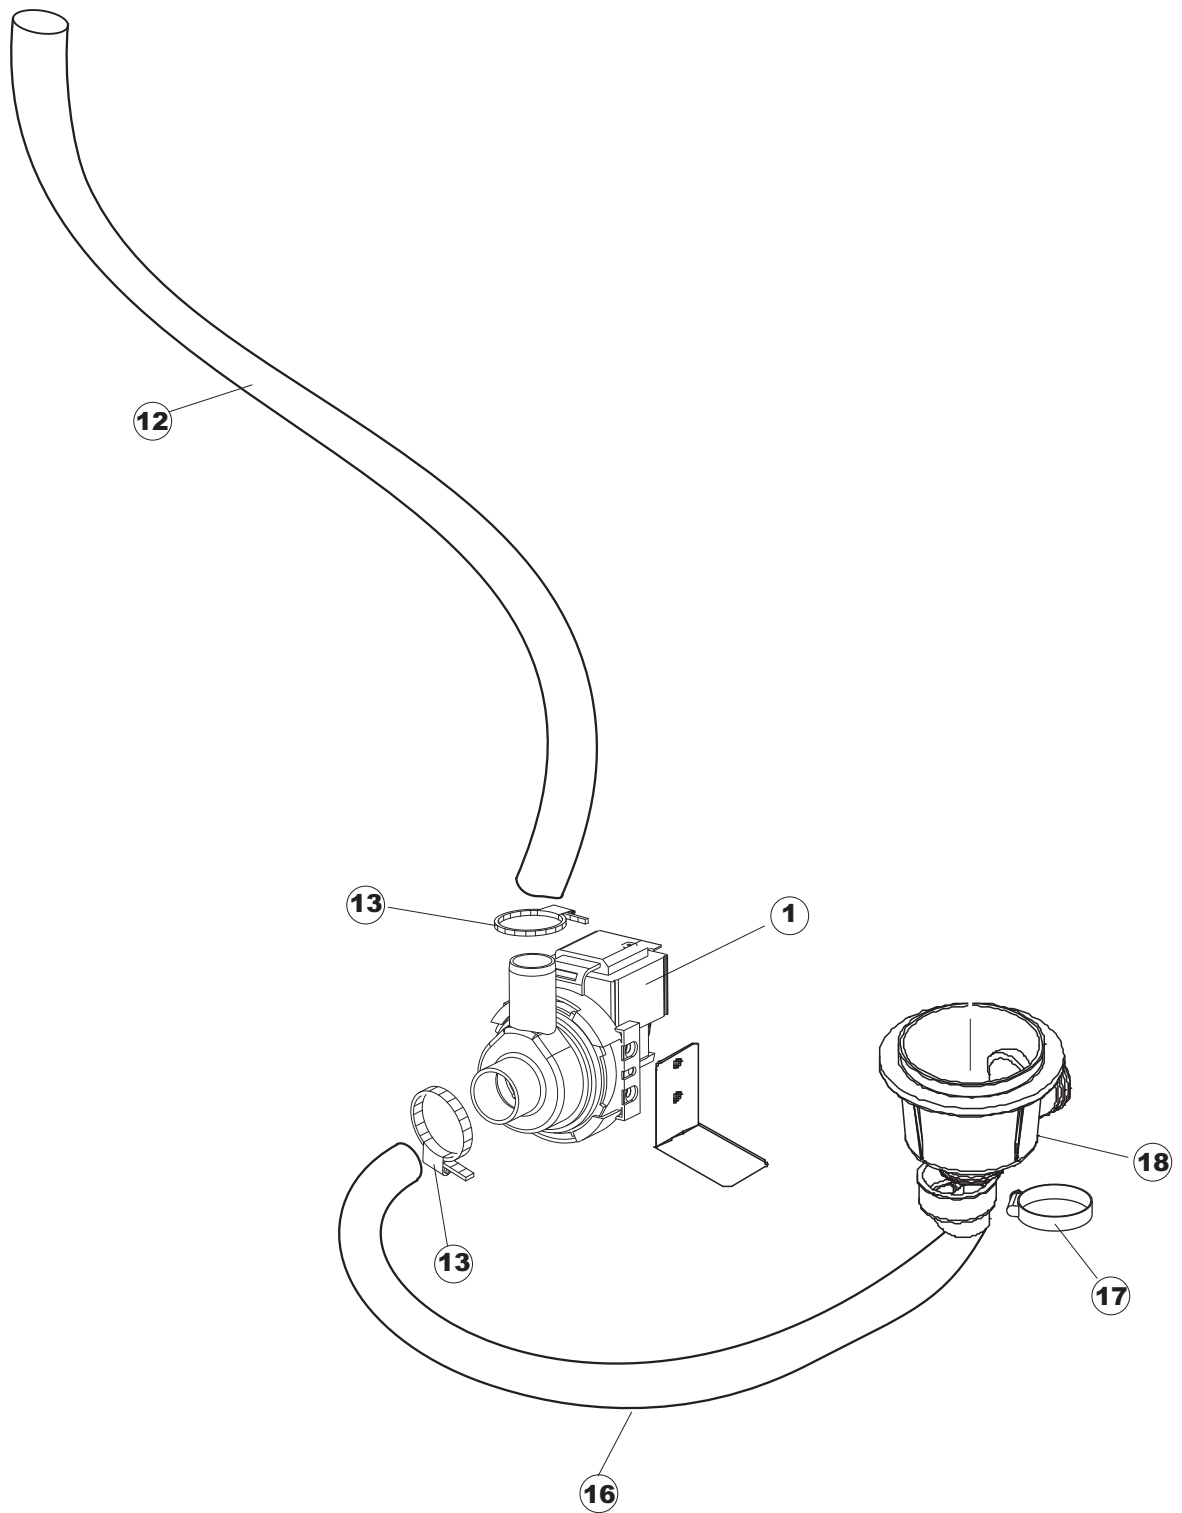

## DRAIN PUMP

WKH50

(\*) Ricambio consigliato.

Pagina	Posizione	Codice ricambio	Vecchio codice	Descrizione
1	1	69141		GRUPPO CAPPА SQUADRATA LA50 COMPLETA
1	3	80069		GUIDA CAPPА
1	4	80998		VITE PLASTICA M4X6 (DIN933) GOLD
1	8	80275	C.80275	STAFFA AGGANCIО MOLLE ST - FINITA
1	9	80277	C.80277	PATTINO AGGANCIО MOLLE
1	11	80638		PANNELLO POSTERIORE SUPERIORE
1	12	80167		PANNELLO POSTERIORE
1	14	80032		NON A LISTINO
1	15	80190	C.80190	SQUADRA SUPP.MANIGLIONE
1	16	80105	C.80105	TAMPONE FERMA CAPPА
1	17	69788		TELAIO PORTACESTO
1	18	927088	CWM7	MAGNETE PER MICROINTERRUTTORE CAPPА
1	19	80632		SUPPORTO DI SOLLEVAMENTO CAPPА
1	21	69571		PANNELLO LATERALE SINISTRO
1	22	41042	C.41042	TAMPONE ADESIVO
1	23	80023	C.80023	SQUADRA
1	24	926009	DAG332	GANCIO DI REGOLAZIONE MOLLE CAPPА
1	25	80078	C.80078	STAFFA SOTTOPIANI GOLD PG FINITO
1	26	69572		PANNELLO LATERALE DESTRO
1	27	69558		PANNELLO ANTERIORE
1	28	73100		PIEDE
1	30	926007	CMT549	MOLLA ACCIAIO A TRAZIONE PER LAVASTOVI-
2	1	80459		PANNELLO COMPONENTI ELETTRICI
2	2	DER111		RELE 30A 230AC 653182300300
2	3	929115	DER1108	RELE 16A-230V
2	4	220011	REB220011	MORSETTIERA
2	5	CWP2		PIEDINI SUPPORTO SCHEDA ELETTRONICA
2	6	215034-1		SCHEDA ELETTRONICA
2	7	228010		FUSIBILE 5X20 T4A RITARDATO 250V
2	8	73350		CONTATTORE
2	9	H.228047		PORTAFUSIBILE
2	10	H.228048		TAPPO PORTAFUSIBILE