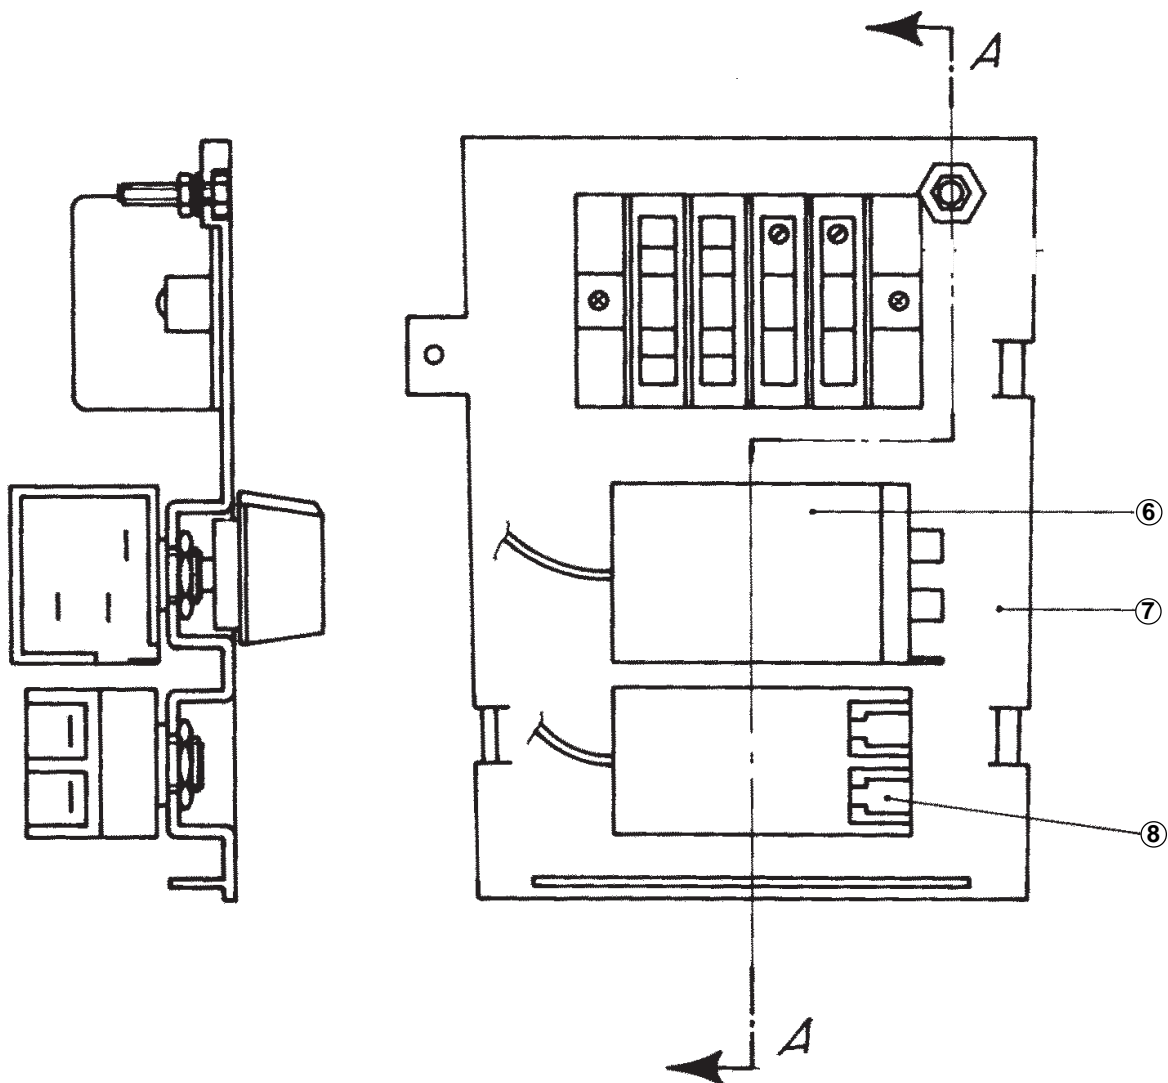

ABBILDUNG UND LISTE DER ERSATZTEILE

ABZWEIGDOSE

Pos.	Code. N.	Beschreibung
6	620264.10	Verdampfer-Thermostat
7	660321.01	Abdeckung
8	620263.00	Behälter-Thermostat

VORDERANSICHT

Pos.	Code N.	Beschreibung
3	620433.00	Pumpenaggregat
18	650330.00	Deckel
22	660321.00	Abdeckung
24	784169.03	Vorhang
25	660330.00	Trichterdeckel

SEITENANSICHT

Pos.	Code N.	Beschreibung	Pos.	Code N.	Beschreibung
44	784378.02	Abdeckung Verdampfer	61	781285.04	Vorderplatte
46	650361.05	Isolierung	62	793114.00	Wasserbehälter
47	660326.05	Mantel	63	781335.00	Wannenthalterung
49	660340.02	Rohr f. Kugelhalterung	65	784234.00	Verdampferplatte
	660386.00	Feder	66	784252.02	Ansaugleitung
50	783130.00	Vertiefung f. Verdampfer	67*	660359.00	Trichter
51	640093.00	Dichtung	68	660335.00	Oberer Teil Abscheider
52	660320.00	Auffangwanne	69	660343.00	Unterer Teil Abscheider
53	610139.00	Rohr	70	660338.00	Gummianschluss
54	660336.00	Abdeckung	71	660337.00	Niveauanzeige
57	660325.00	Tropfensammelwanne	72*	783141.00	Abdeckung Behälter -
58	781284.03	Klappe		660424.00	Pumpe
59	782053.00	Eisbehälter	73	660341.00	Gummideckel
60	660339.00	Kugelhalterung			