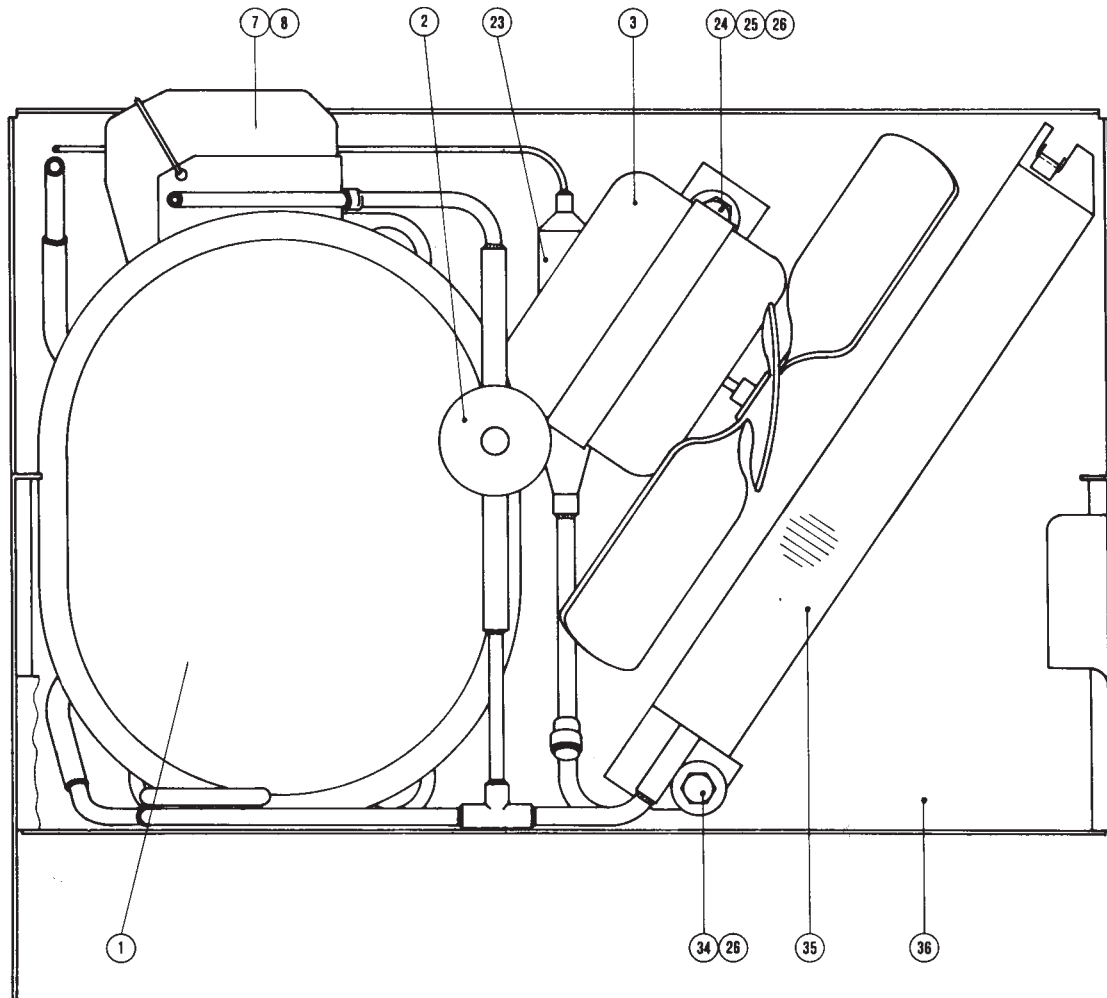

KOMPRESSORFACH

Pos.	Code N.	Beschreibung	Pos.	Code N.	Beschreibung
1	670097.08	Kompressor cpl. Cubigel	8	620057.35	Relais Cubigel
	670066.09	Kompressor cpl. U.H.		620057.32	Relais U.H.
2	620306.48	Spule Warmgasventil	23	630003.05	Entfeuchter
	620306.14	Warmgasventil	35	620285.00	Kondensator
3	620419.00	Ventilator-Motor	36	781283.00	Gestell
7	620058.65	Schutz Cubigel			
	620058.64	Schutz U.H.