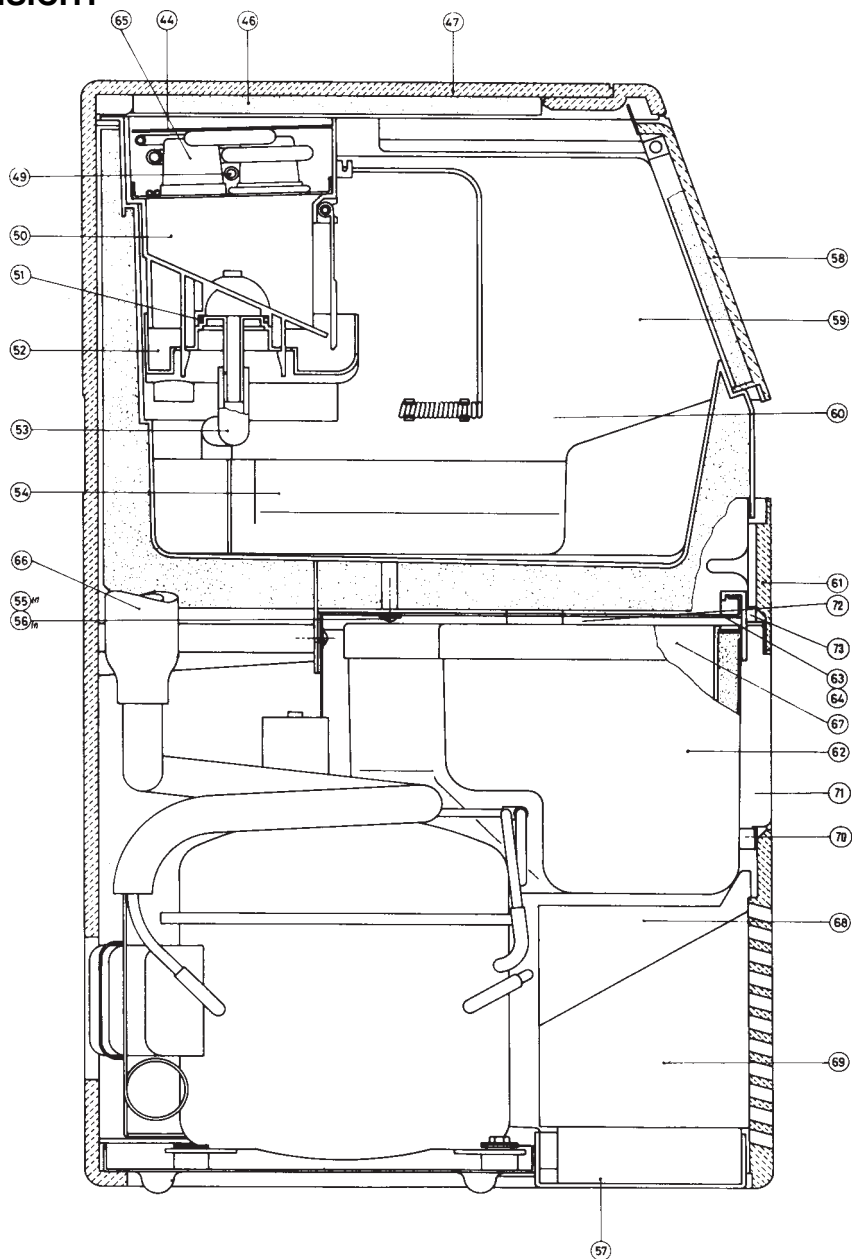

ABBILDUNG UND LISTE DER ERSATZTEILE

ABZWEIGDOSE

Pos.	Code. N.	Beschreibung
6	620264.10	Verdampfer-Thermostat
7	660321.01	Abdeckung
8	620263.00	Behälter-Thermostat

VORDERANSICHT

Pos.	Code N.	Beschreibung
3	620433.00	Pumpenaggregat
18	650330.00	Deckel
22	660321.00	Abdeckung
24	784169.03	Vorhang
25	660330.00	Trichterdeckel

SEITENANSICHT

Pos.	Code N.	Beschreibung	Pos.	Code N.	Beschreibung
44	784378.02	Abdeckung Verdampfer	61	781285.04	Vorderplatte
46	650361.05	Isolierung	62	793114.00	Wasserbehälter
47	660326.05	Mantel	63	781335.00	Wannenthalterung
49	660340.02	Rohr f. Kugelhalterung	65	784234.00	Verdampferplatte
	660386.00	Feder	66	784252.02	Ansaugleitung
50	783130.00	Vertiefung f. Verdampfer	67*	660359.00	Trichter
51	640093.00	Dichtung	68	660335.00	Oberer Teil Abscheider
52	660320.00	Auffangwanne	69	660343.00	Unterer Teil Abscheider
53	610139.00	Rohr	70	660338.00	Gummianschluss
54	660336.00	Abdeckung	71	660337.00	Niveauanzeige
57	660325.00	Tropfensammelwanne	72*	783141.00	Abdeckung Behälter -
58	781284.03	Klappe		660424.00	Pumpe
59	782053.00	Eisbehälter	73	660341.00	Gummideckel
60	660339.00	Kugelhalterung			