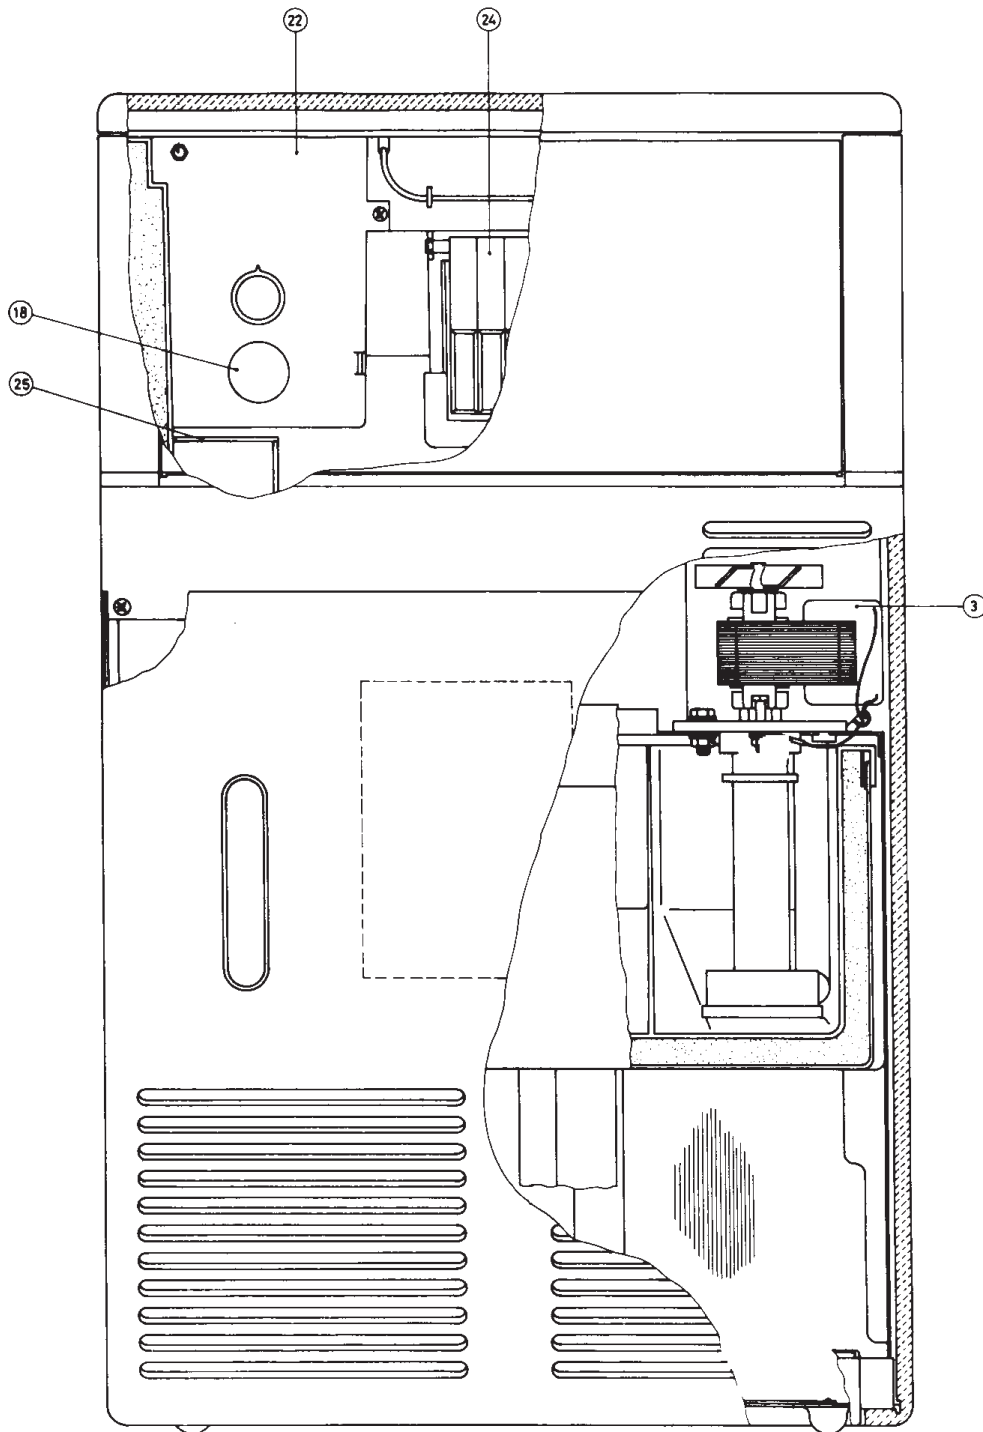

ABBILDUNG UND LISTE DER ERSATZTEILE

ABZWEIGDOSE

Pos.	Code. N.	Beschreibung
6	620264.10	Verdampfer-Thermostat
7	660321.01	Abdeckung
8	620263.00	Behälter-Thermostat

VORDERANSICHT

Pos.	Code N.	Beschreibung
3	620433.00	Pumpenaggregat
18	650330.00	Deckel
22	660321.00	Abdeckung
24	784169.03	Vorhang
25	660330.00	Trichterdeckel

SEITENANSICHT

Pos.	Code N.	Beschreibung	Pos.	Code N.	Beschreibung
44	784378.02	Abdeckung Verdampfer	61	781285.04	Vorderplatte
46	650361.05	Isolierung	62	793114.00	Wasserbehälter
47	660326.05	Mantel	63	781335.00	Wannenthalterung
49	660340.02	Rohr f. Kugelhalterung	65	784234.00	Verdampferplatte
	660386.00	Feder	66	784252.02	Ansaugleitung
50	783130.00	Vertiefung f. Verdampfer	67*	660359.00	Trichter
51	640093.00	Dichtung	68	660335.00	Oberer Teil Abscheider
52	660320.00	Auffangwanne	69	660343.00	Unterer Teil Abscheider
53	610139.00	Rohr	70	660338.00	Gummianschluss
54	660336.00	Abdeckung	71	660337.00	Niveauanzeige
57	660325.00	Tropfensammelwanne	72*	783141.00	Abdeckung Behälter -
58	781284.03	Klappe		660424.00	Pumpe
59	782053.00	Eisbehälter	73	660341.00	Gummideckel
60	660339.00	Kugelhalterung			