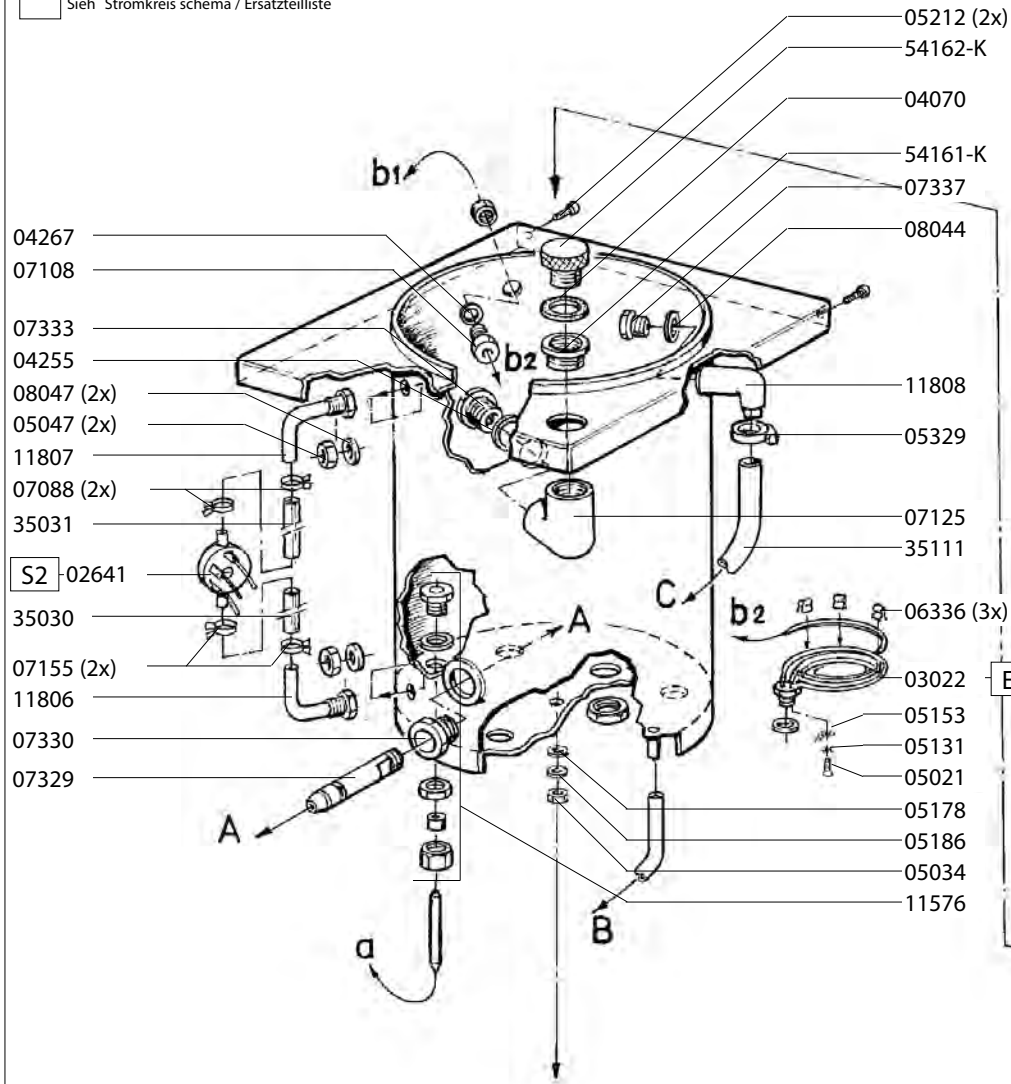

Type : MW 5 L	From mach.nr. : 2D08654	Page : 1-2	Drawer : A.V.
Artikel : 50062	Date : 11/94	Rev. : 10 18-06-08	Date : 17-01-95
Rated voltage : 1N~ 220-240V 50-60Hz 3200W	Spare Part Info	***** <b>Animo</b> ***** <b>Assen - Holland</b>	www.animo.eu

- Zie Stroomkring schema / Onderdelenlijst
- See Circuit scheme / Sparepartlist
- Voir Circuit schéma / Liste des pieces de rechanges
- Sieh Stromkreis schema / Ersatzteilliste

Type : MW 5 L

Artikel : 50062

From mach.nr. : 2D08654

Date : 11/94

Page : 2-2

Rev. : 10 18-06-08

Drawer : A.V.

Date : 17-01-95

Rated voltage : 1N~ 220-240V 50-60Hz 3200W

Spare Part Info