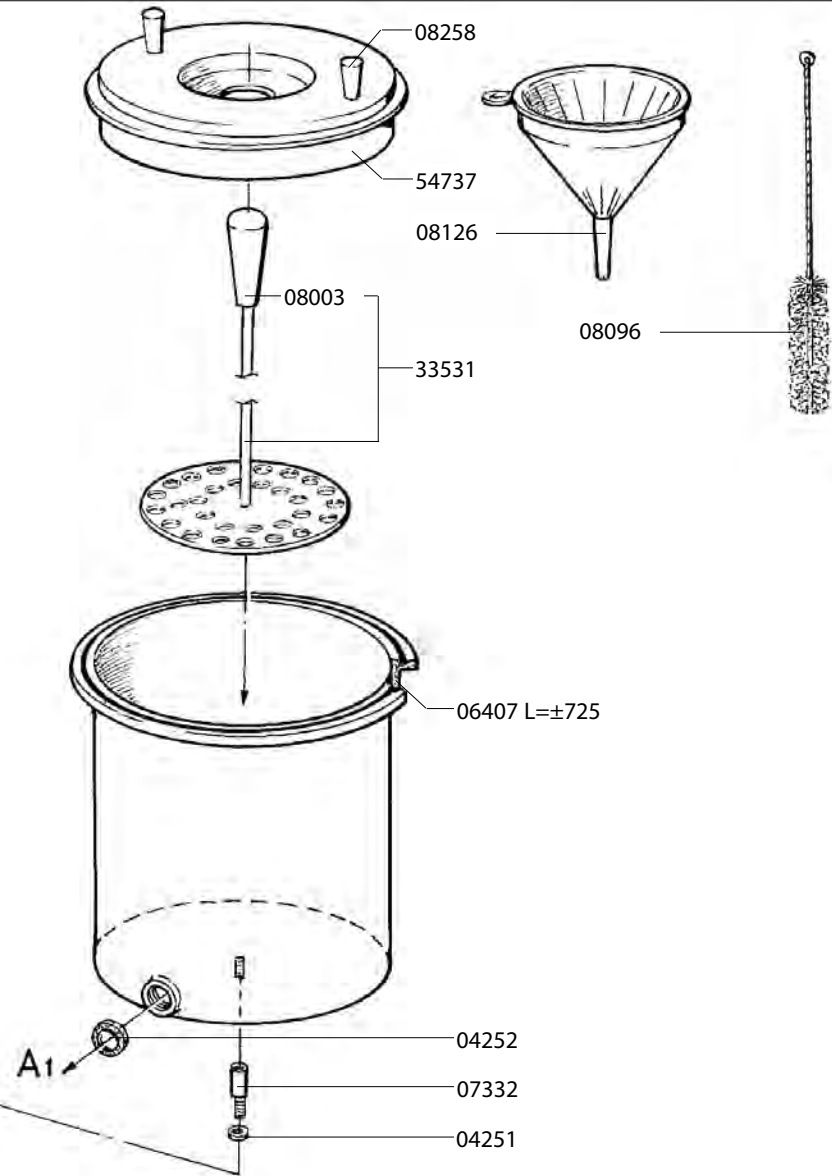

Type : MW 5 L	From mach.nr. : 2D08654	Page : 1-2	Drawer : A.V.
Artikel : 50062	Date : 11/94	Rev. : 10 18-06-08	Date : 17-01-95
Rated voltage : 1N~ 220-240V 50-60Hz 3200W	Spare Part Info	***** <b>Animo</b> ***** <b>Assen - Holland</b>	www.animo.eu

- Zie Stroomkring schema / Onderdelenlijst
- See Circuit scheme / Sparepartlist
- Voir Circuit schéma / Liste des pieces de rechanges
- Sieh Stromkreis schema / Ersatzteilliste

Type : MW 5 L

Artikel : 50062

From mach.nr. : 2D08654

Date : 11/94

Page : 2-2

Rev. : 10 18-06-08

Drawer : A.V.

Date : 17-01-95

Rated voltage : 1N~ 220-240V 50-60Hz 3200W

Spare Part Info