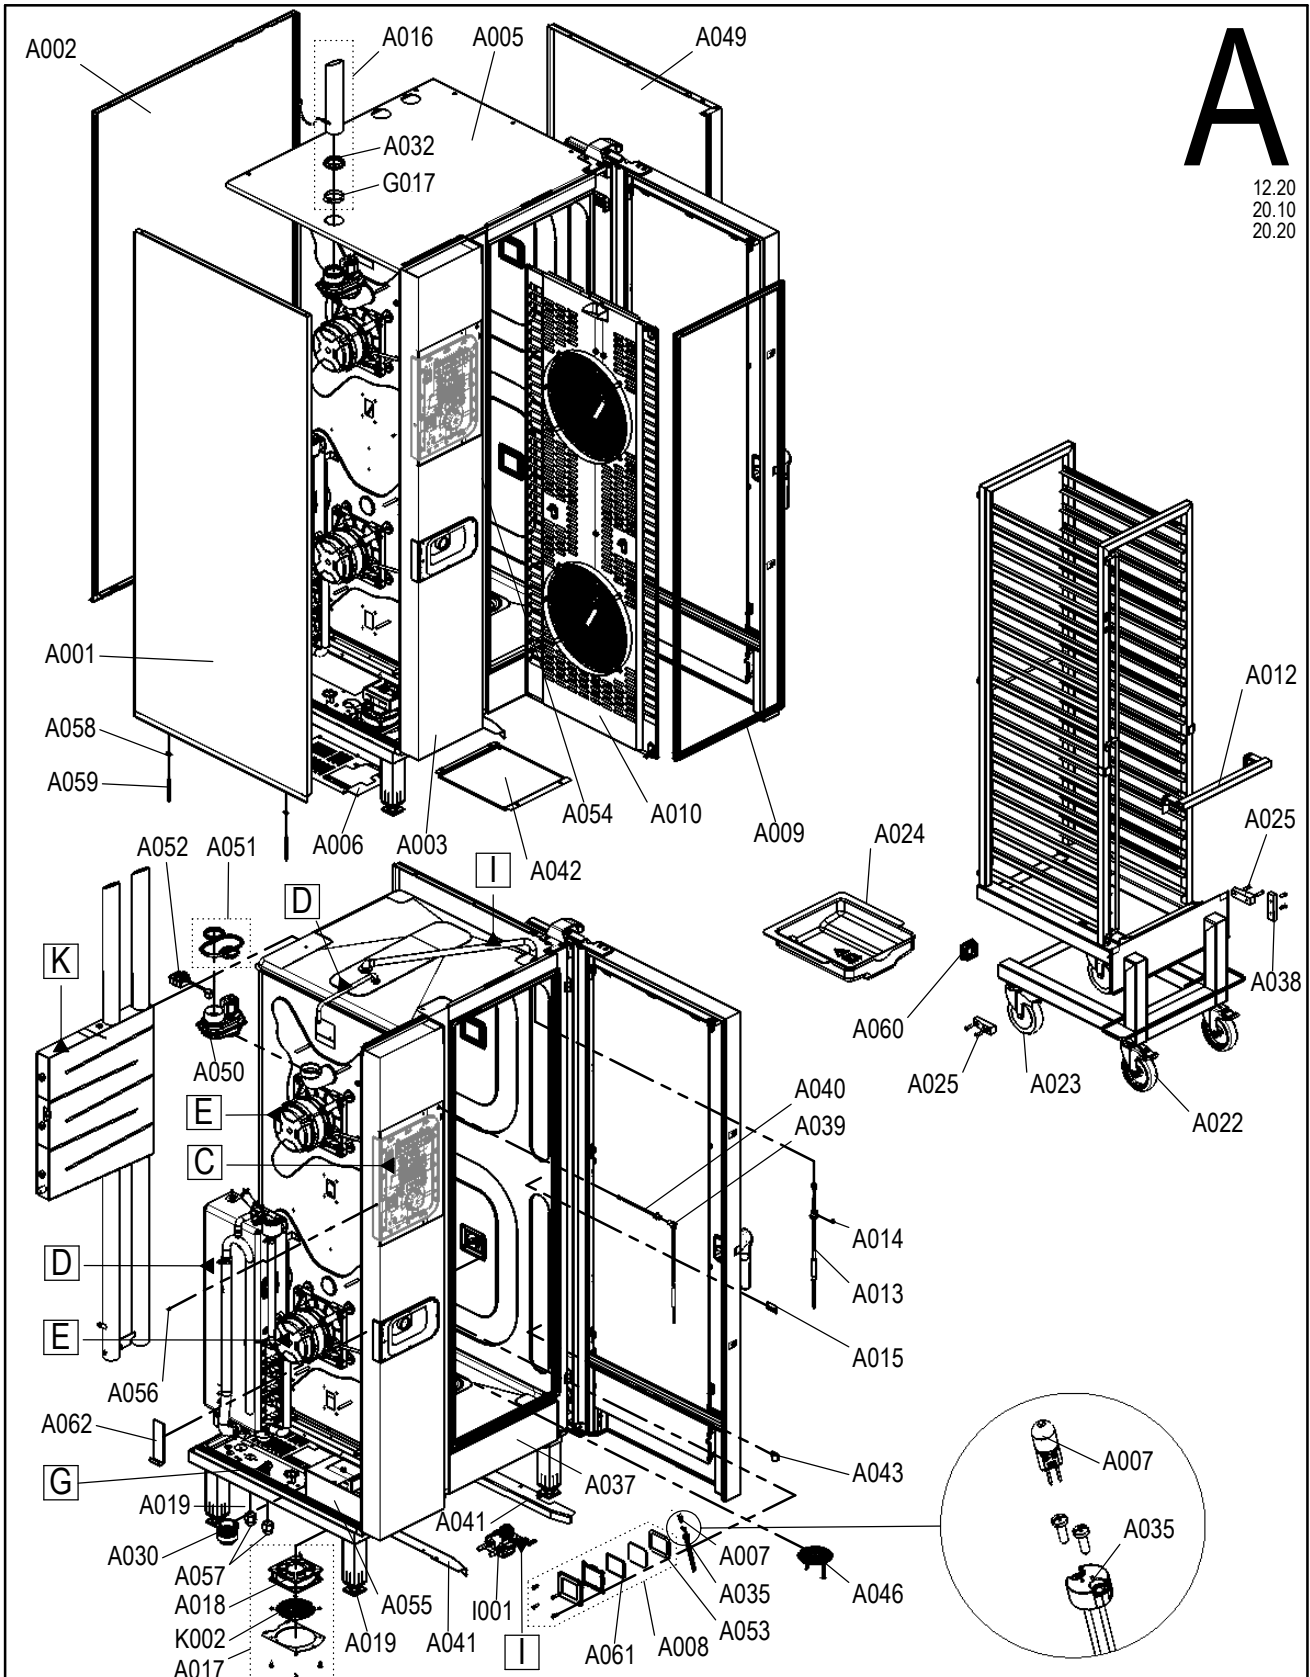

CONVOTHERM Ersatzteilzchnng. Außengehäuse Standgeräte Convotherm4
 Spare part drawing outer casing floor units Convotherm4

ETZ A - AG 567 P4

A

12.20
 20.10
 20.20

Laufende Verbesserungen des Produkts können Änderungen der Spezifikationen ohne expliziten Hinweis bedingen. Continuous improvements to the product may mean changes to the specification are made without explicit mention. 9665008_09 Jul 16, 18 © 2018