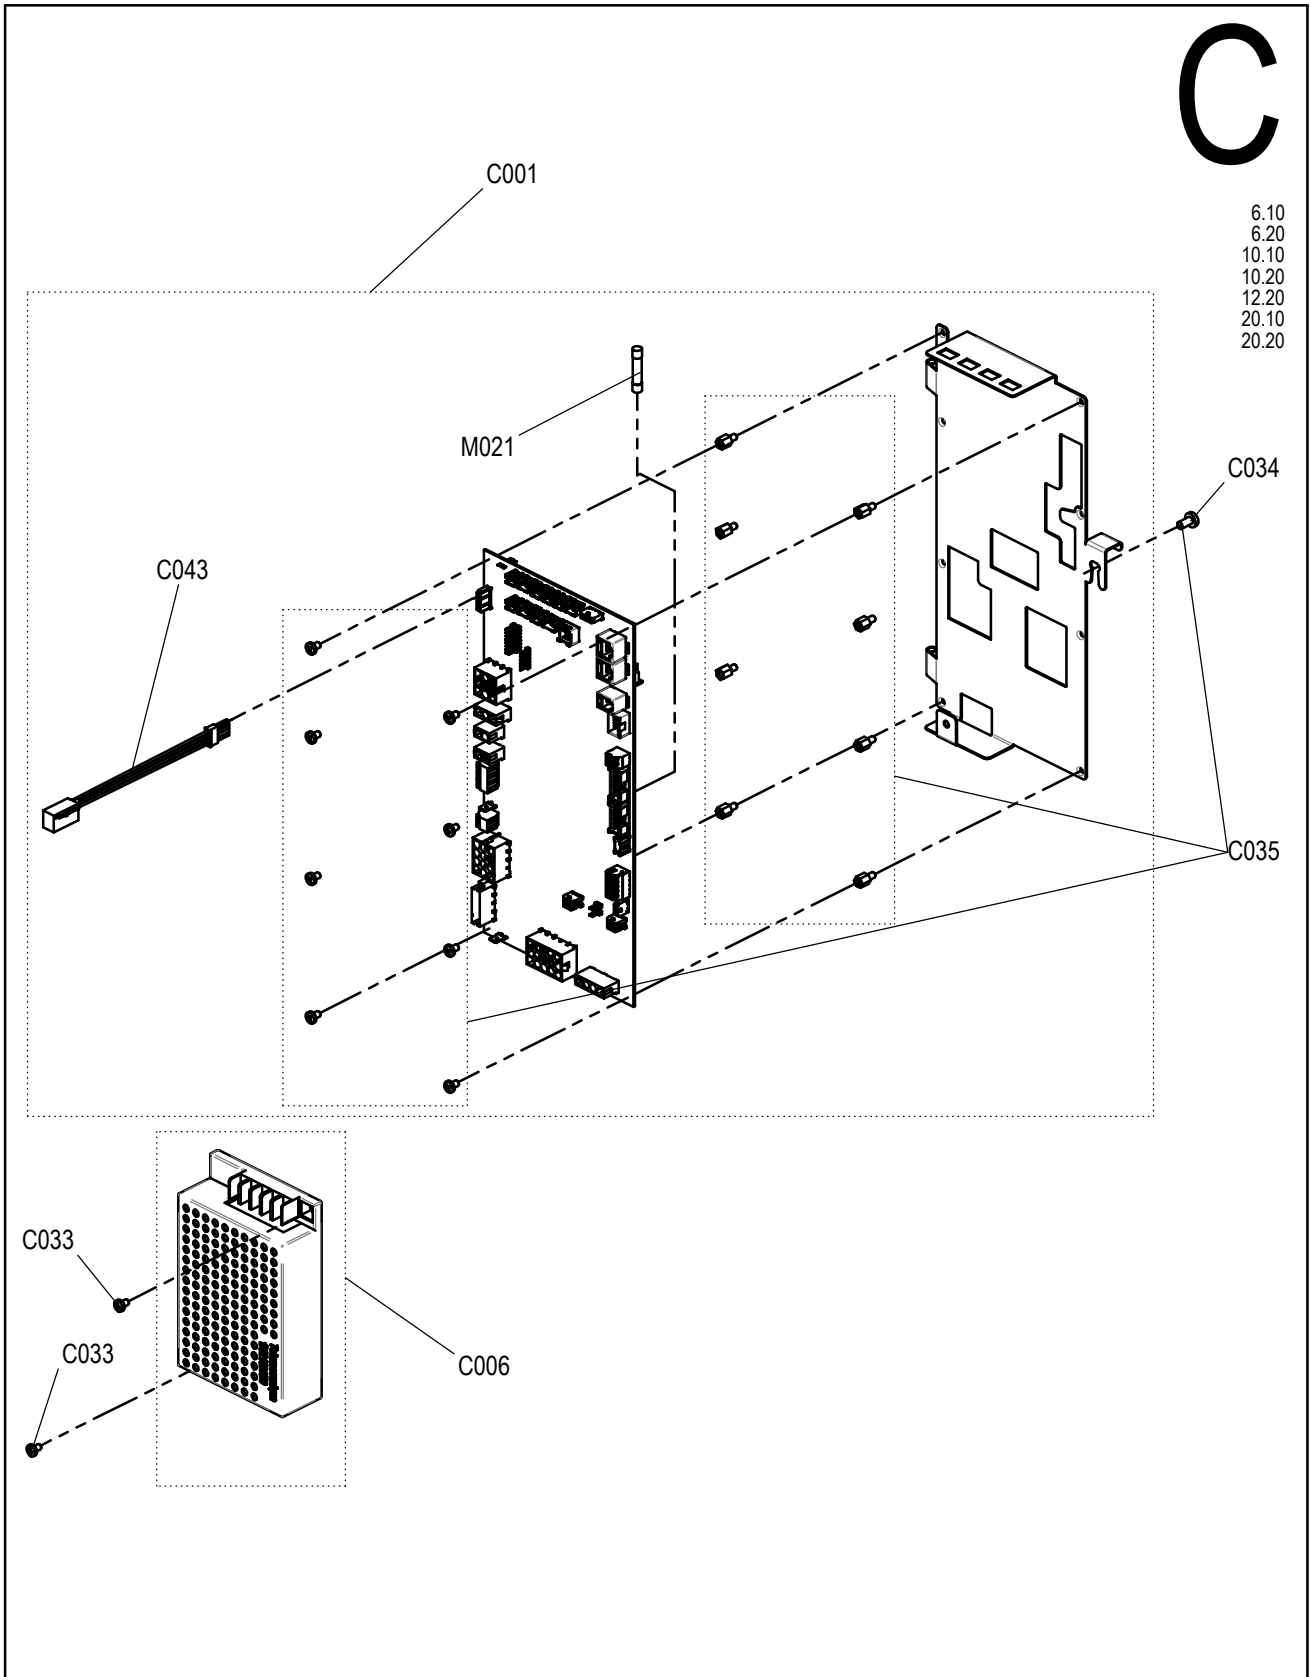

C

6.10
6.20
10.10
10.20
12.20
20.10
20.20

Laufende Verbesserungen des Produkts können Änderungen der Spezifikationen ohne expliziten Hinweis bedingen. Continuous improvements to the product may mean changes to the specification are made without explicit mention.
9665011_00 Nov 05, 15 © 2018

00	Z-Freigabe	Nov 05, 15	tfekete	Drawn	02.09.2015	aruhdorf
Rev	Remarks	Date	Name	App.	Nov 05, 15	tfekete