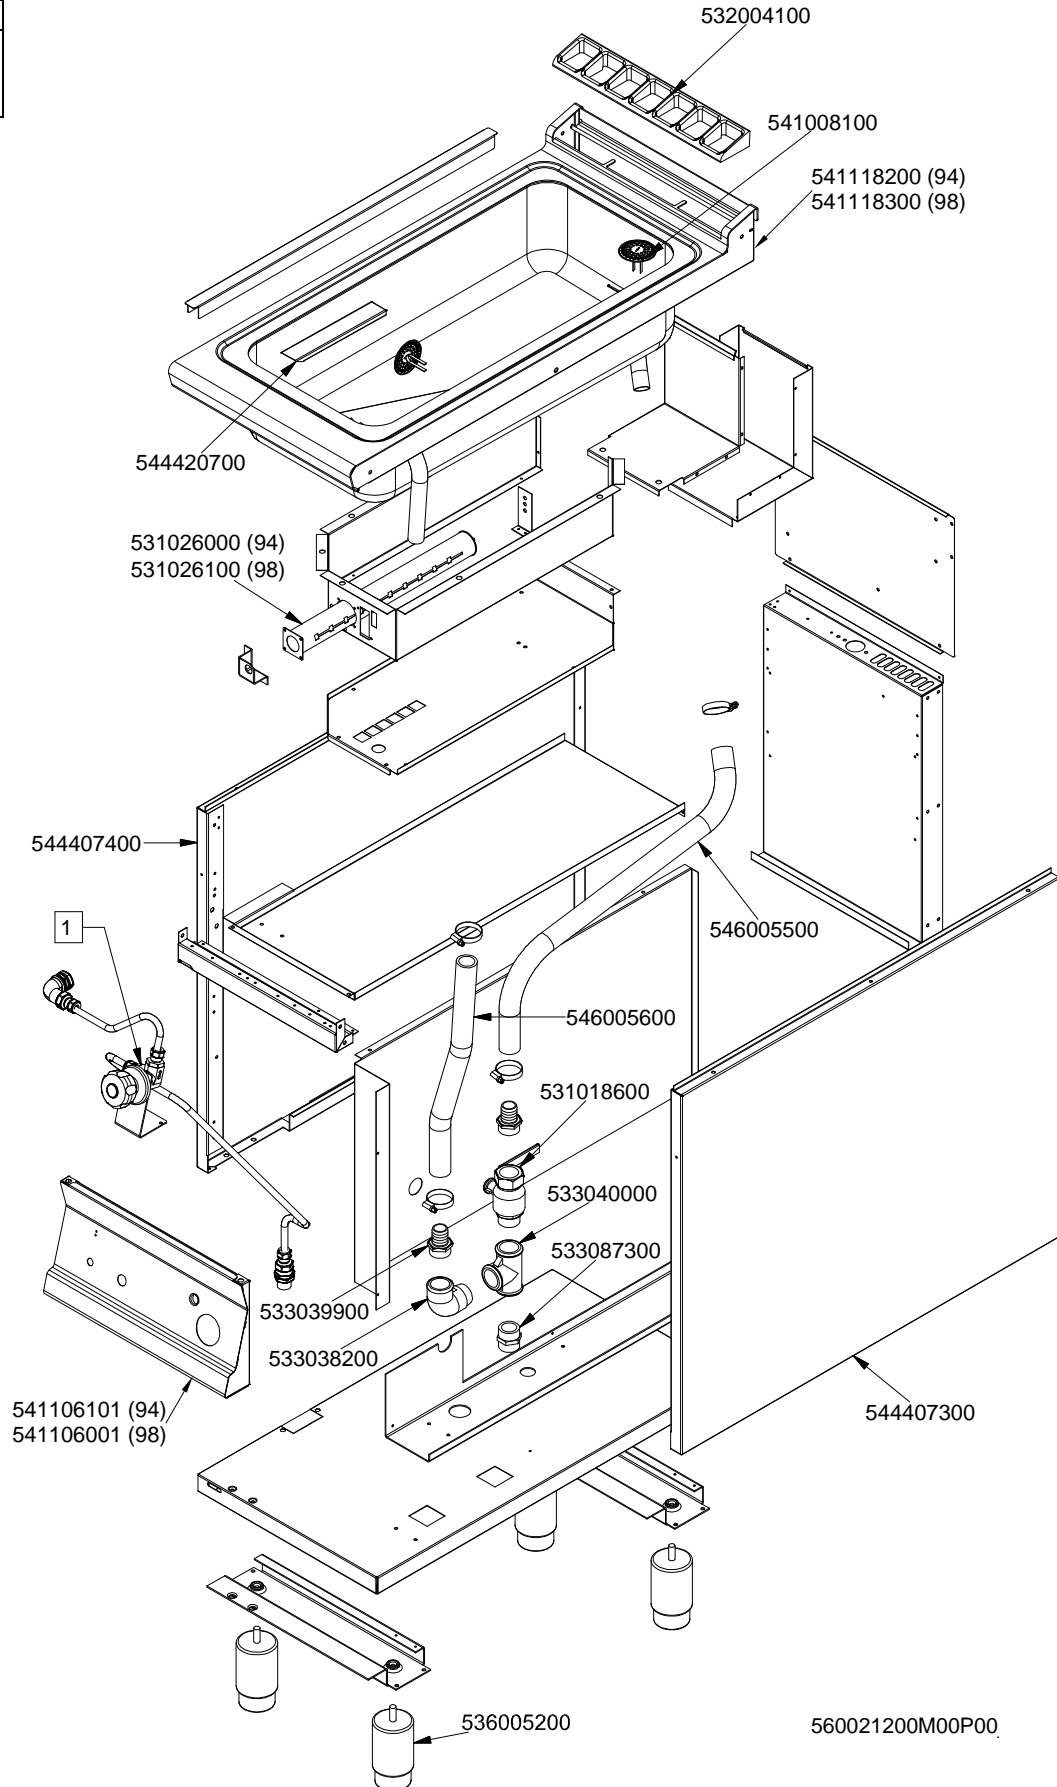

IPERLOTUS 90

GAS / GAS / GAS / GAZ

BM-94G BM-98G

	1
Vedi Pagina See Page Siehe Seite Voir Page Ver Página	118