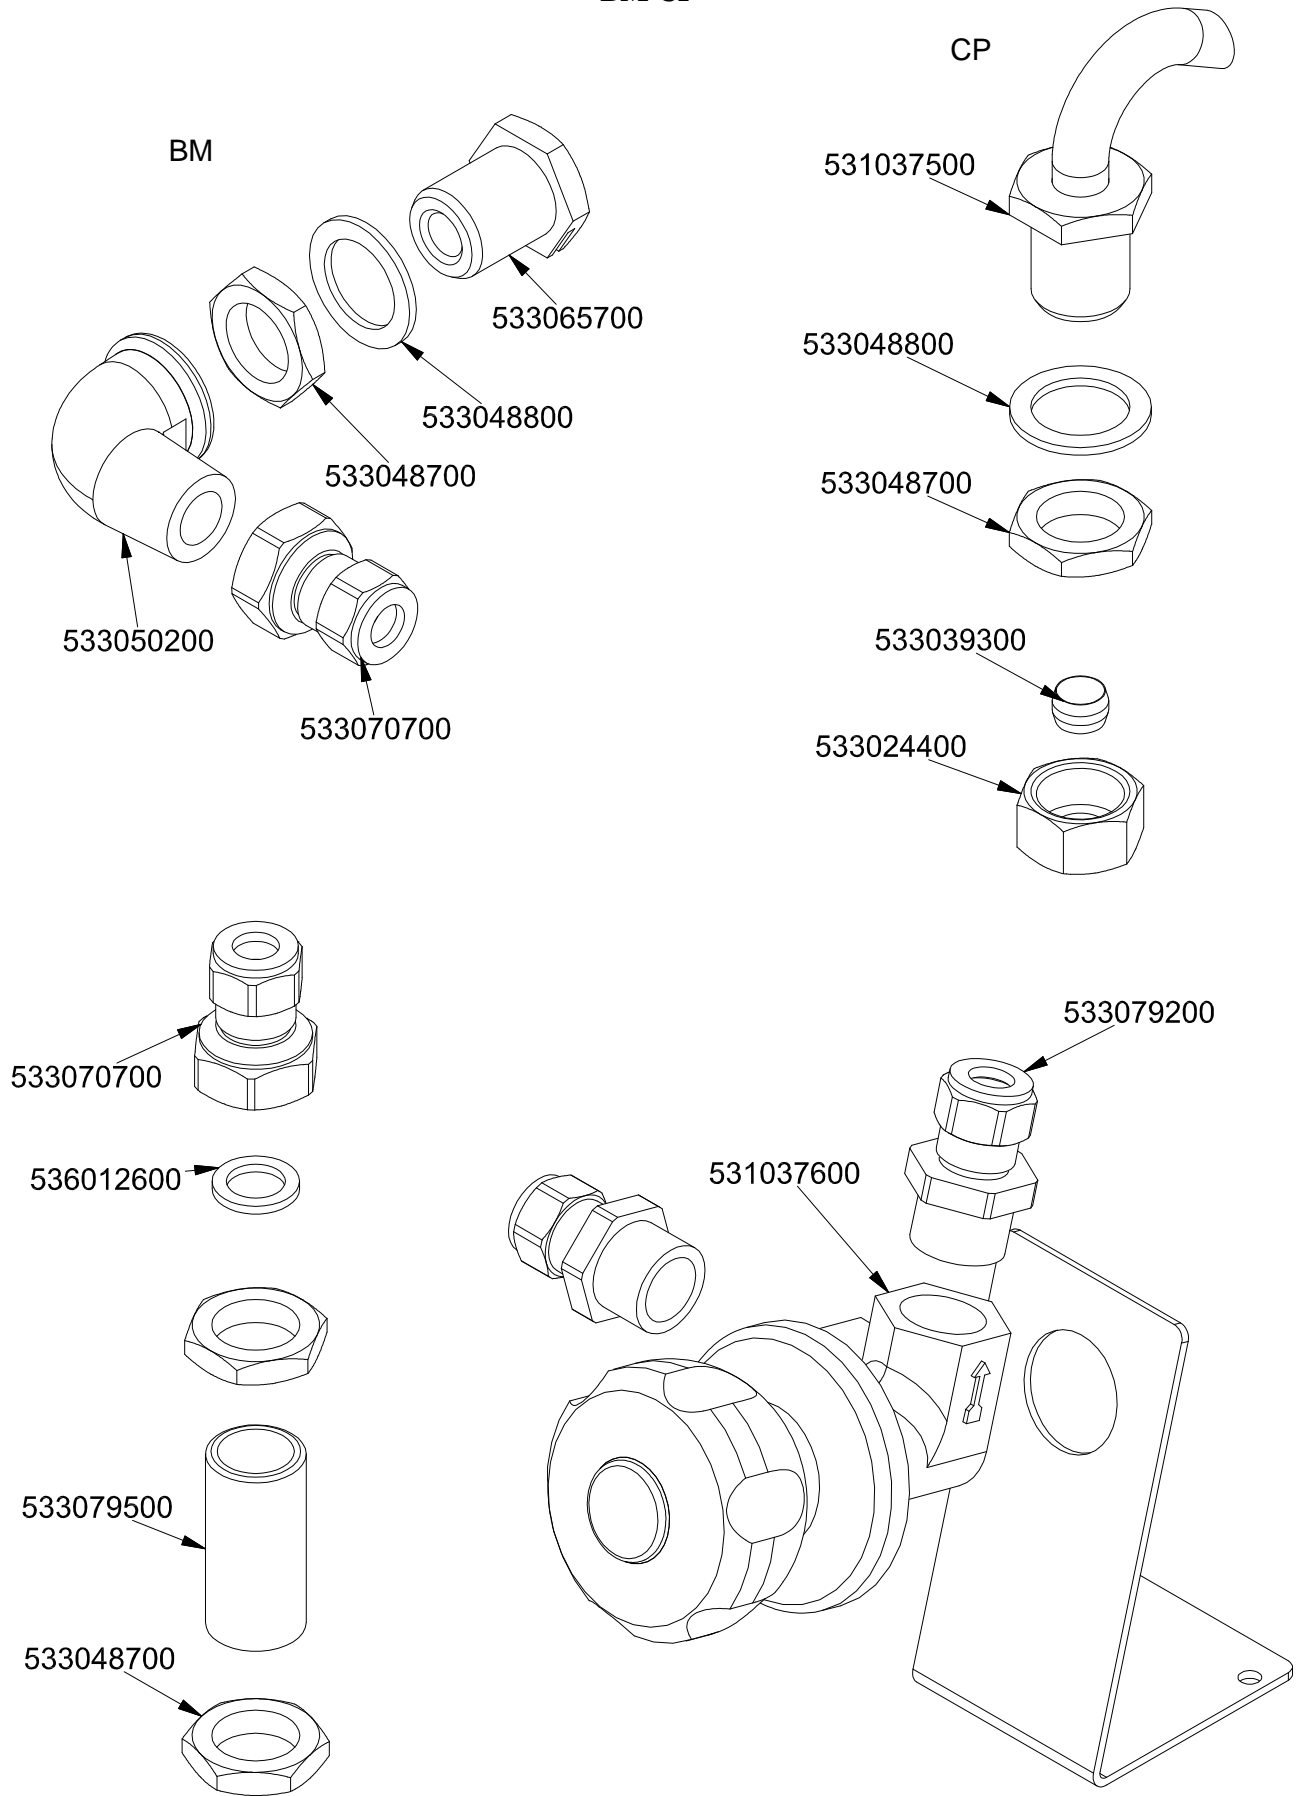

BM CP

Page	Pos	Code	Description
001		533087300	HEXAGONAL BICONE 1G
001		533040000	1"G F-F-F "T" FITTING
001		531018600	BALL VALVE 1"G M-F CPM-62G
001		546005500	RUBBER TUBE §25INT.*§33EXT.XL=680
001		546005600	RUBBER TUBE §25INT.*§33EXT.XL=415
001		541106101	CONTROL PANEL BM-74/94G
001		541118200	UPPER PLATE BM-94G
001		533039900	PIPE HOLDER 1" G M D.24
001		533038200	1" G M-F ELBOW FITTING
001		531026000	BURNER FT-4/6/8G BM-4G
001		541008100	DRAIN FILTER TANK CP 700LINE
001		544420700	
001		532004100	FLUE GRID L=370 70LINE (RAF)
001		544407400	LEFT SIDE PANEL 70 LINE
001		544407300	RIGHT SIDE PANEL 90 LINE
001		536005200	INOX LEG 2" 120-180 M10
002		533011500	PILOT BURNER 2 FLAMES 220
002		533045700	THERMOCOUPLE M9*1 500
002		533010400	BICONE D.6
002		533006700	NOTCHED WASHER D.14
002		533018500	FITTING FOR BICONE D.6 M10*1
002		533018400	THREADED FITTING
002		533085200	
002		536005100	GRAPHITE §07,4 GASKET
002		537008300	ROUND PLUG §2,4- LONG ELECTRODE
002		533018600	PLUG FITTING
002		536017200	MATCHER REMOTE CONTROL EUROSIT
002		547003200	HIGH-VOLTAGE CABLE TUBE.§2 L=500
002		533052600	PIN FOR KNOB 65LINE
002		539018900	INDEX FOR KNOB
002		533052800	ELASTIC PEG §2,5*26
002		531025100	EUROSIT VALVE BM 30-100°C
002		533039100	BICONE §6
002		533102500	
002		533010900	NUT M14*1 H.4
002		533053300	THERMOCOUPLE EXTENSION M9*1
002		533053600	EUROSIT VALVE PLUG
002		533052301	JOINT FOR NOZZLE HOLDER
002		536019800	BLACK KNOB §70 PIN §8*6,5
002		533017900	BICONE D.12
002		533039300	BICONE §10
002		539022800	ADHESIVE GRADUATED DISC FOR KNOB
002		533018000	ELBOW FOR BICONE D.12 3/8 RS L20
002		533010800	TUBE NUT D.10 M16*1,5
002		533009400	BICONE 10S
002		533040600	HEADLESS SCREW M4*8
002		533009500	NIPPLE FOR BICONE 10S
002		537002800	PIEZOELECTRIC IGNITION M18
002		531001500	MAGNET FOR EUROSIT VALVE
002		533020800	NOZZLE 0160-FLUSS. (25)
002		533020300	NOZZLE 0160 (NATURAL GAS) 1-2 (41)