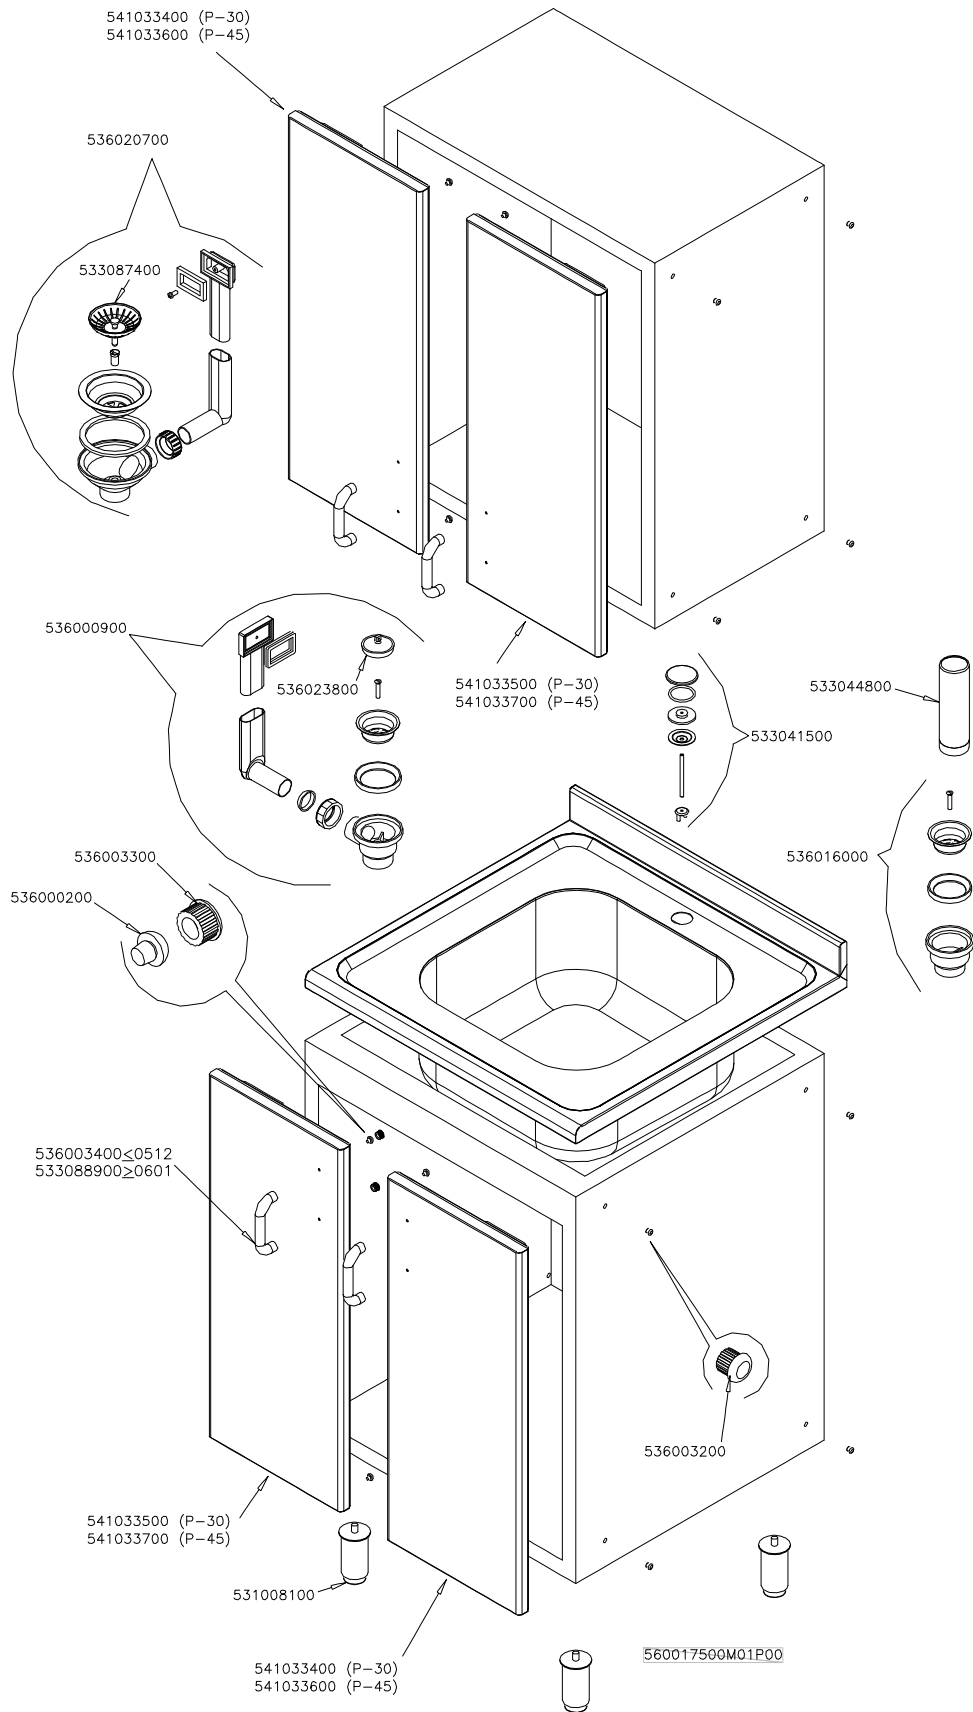

MAGIC SNACK 60

SHINE KITCHEN

**BP/30DX BP/30SX BP/45DX BP/45SX BP/60 BP/90 BP/120 BP/135 BA/80 BAL/80 BPL/45DX
BPL/45SX BPL/60 BPL/90 BPL/120 BPL/135 PP/30DX PP/30SX PP/45DX PP/45SX PP/60 PP/90
PP/120 PP/135 PPS/60 PPS/90 PA/80**

Page	Pos	Code	Description
001		541033400	RIGHT DOOR 300
001		541033600	RIGHT DOOR 450
001		536020700	UPPER DRAIN FOR SINK 1-3"1/2
001		533087400	DRAIN CAP 3"1/2
001		536000900	UPPER DRAIN FOR SINK
001		536023800	DRAIN CAP 1"1/2
001		541033500	LEFT DOOR 300
001		541033700	LEFT DOOR 450
001		533044800	OVERFLOW D.47 H.160 65LINE
001		533041500	PLUG COVERHOLE FOR SINK UNIT
001		536016000	DRAIN GRID D.49 SNACK 65
001		536003300	COVERHOLE §12
001		536000200	D.12 H.4 BUMPER
001		536003400	SILVER HANDLE 60/SK
001		533088900	
001		531008100	ADJUSTABLE LEG H9 CHROME
001		536003200	CHROME COVERHOLE §8