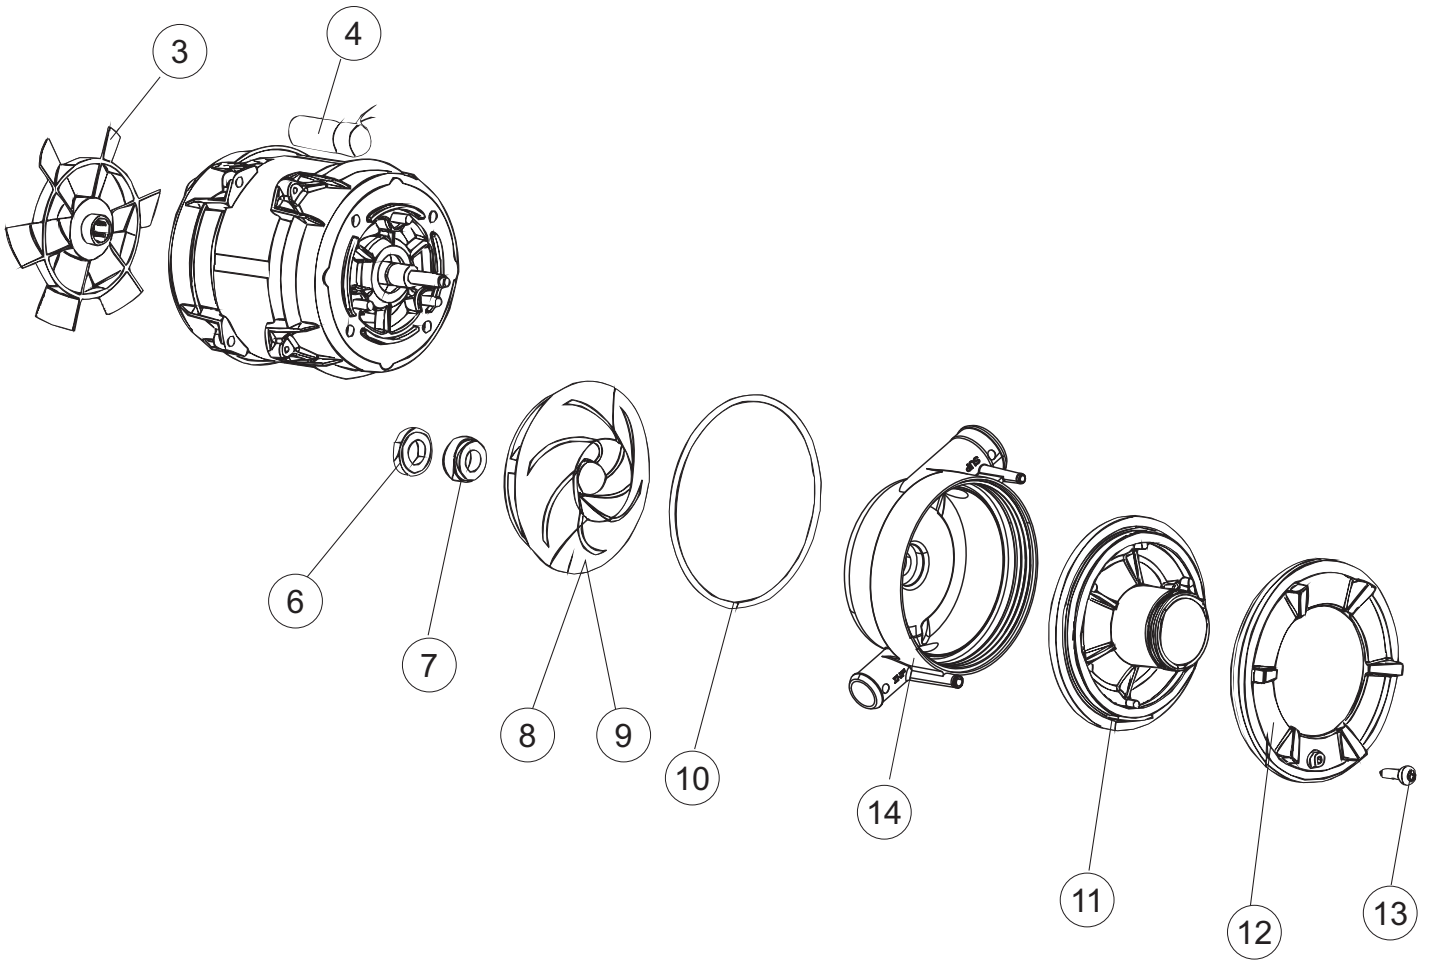

# 6

Seite	Position	Code	Alter Code	Beschreibung		
1	1	004242		GEHAEUSEDECKEL		
1	2	022159		HINTERPANEEL		
1	3	035113		BEFESTIGT BÜGEL		
1	4	437081	REB437081	DICHTUNG, TÜR - 50/503		
1	5	994012	DWS30	GRUPPO SERRATURA EB/F 22/44		
1	6	417041	REB417041	SCHRAUBENMUTTER, TÜRANSCHLAG		
1	7	307003	REB307003	ANSCHLAG, SCHRAUBENMUTTER FÜR STAB		
1	8	029685		TUER		
1	9	325066	REB325066	PFLOCK, SCHLOSS BETA 246/250		
1	10	311019	REB311019	SCHARNIER, TÜR 45/46/50..		
1	11	325036	REB325036	ZAPFEN, TÜRSCHARNIER 50		
1	12	304021	REB304021	STANGE, TÜRSCHIENE 50/500/453/463/503		
1	13	035112		BEF.WINKEL		
1	14	012338		FRONTPANEEL		
1	15	030195		UNTERSCHUETZ DES FUESSES		
1	16	040123		MONTIERT SOCKEL		
1	17	461019	REB461019	VERSTELLFUSS D30 M8		
1	18	480057	REB480057	GUMMISTÖPSEL D.14		
1	19	459006	REB459006	KABELDURCHGANG, DI9/De16 22		
1	20	459004	REB459004	ROHRDURCHGANG, GUMMI DI.34		
2	1	224004	REB224004	DRUCKSCHALTER - 35/17		
2	2	224029		ARBEITSDRUCKWAECHTER 90-60		
2	3	035031	REB035031	Y-VERBINDUNGSST., DRUCKSCHALTER 760		
2	4	143013	REB143013	SCHLAUCH PVC GRUEN 4X7		
2	5	220011	REB220011	* KLEMMENBRETT, 5-POLIG + ERDUNG FV.122		
2	6	299040	REB299040	ANSCHLUSSKABEL SCHUKO 230V		
2	7	459005	REB459005	KABELKLIPPS, STEAB Art.5024		
2	8	230118		ELEKTRISCHER WIDERSTAND 2100W-230V LA50		
2	9	437086	REB437086	DICHTUNG, TANKWIDERSTAND		
2	10	236047	REB236047	SICHERHEITSTHERMOSTAT		
2	11	236052		THERM.,KONT. BOILER/L.90ø+/-3ø(2611576)		
2	12	456002	REB456002	O-Ring 48x6,2		
2	13	230116		HEIZUNG 3000W/230V		
2	14	69870		HEIZUNGSCHUETZ DES WARMWASSERBEREITERS		
2	15	69871		SONDENHALTER		
2	16	028105		PLATCHEN		
2	17	231016		TEMPERATURSONDE		
2	18	80871		TUERKONTAKTSCHALTER		
2	19	214114		DURCHSICHTIGER SCHUETZ FUER ELEKTRISCHE ANLAGE DES GESCHIRRSPUELERS		
2	20	121149		SIEB FUER SPUELMITTELPUMPE		
2	21	143194	REB143194	SCHLAUCH 4X6 CRISTAL, DURCHS.		
2	22	143267		FLASCHEN 6X10		
2	23	209038		PERISTALTIK DOSIERUNG REINIGUNGSMITTEL		
2	24	468151	DZR150NT	TANKEINLAUF CPL NM*		
2	25	984007		GRUPPO CAMPANA PRESSOST.LA500		
2	26	437019	REB437019	DICHTUNG, GLOCKE DRUCKSCH. V.M.		
2	27	456020	REB456020	O-Ring 3050 R495		
2	28	468029	REB468029	VERBINDUNGSSTK. TANKEINLAUF		
2	30	026403		MASKE POLYESTERE		
2	31	211013		FLACHKABEL		
2	32	215037		INTERFACCIA MECCANICA M005-0		