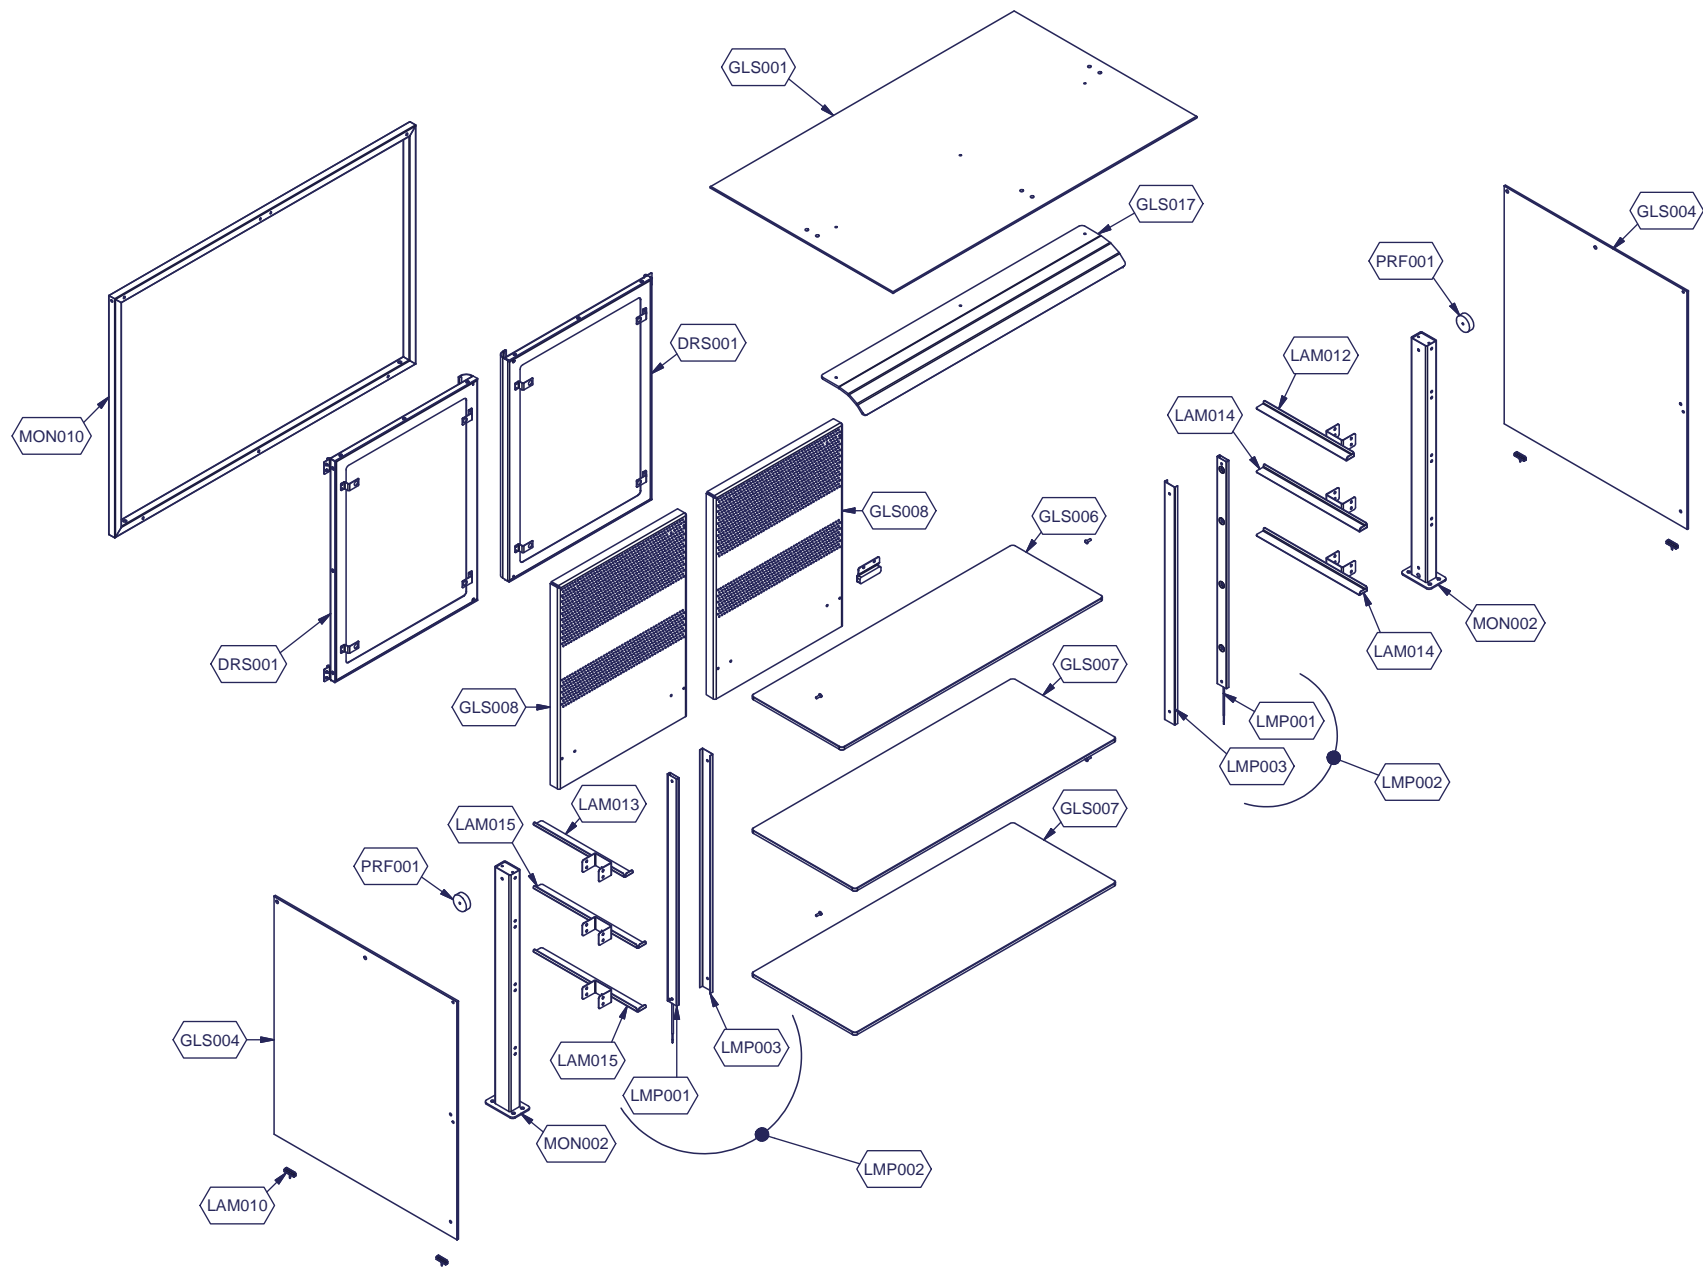

Cod. ESP366

Denominazione: SERVICE-STAND PLATINUM 3 INCORPORATO

Data: 24/04/13

INDICE DI MODIFICA: 01

	PARAM.	OPTIONAL
SCE001	TAR001	OPT

Cod. OPT020

Denominazione: ESPLOSO ACCESSORI PLATINUM

Data: 16/06/14

INDICE DI MODIFICA: 00

	PARAM.	OPTIONAL
		
SCE001	TAR001	OPT

Exploded View

Validity: 08/04/2016

9BESS3FIV0A91 ESSENCE PLATINUM 3I VASCA REF.VENT.VETRI

ESP366-01 SERVICE-STAND PLATINUM 3 INCORPORATO

Ref. Drawing	Code	Description
AEV001	73688952	ASS.EVAP.VETRINA RINF.DROP-IN 3/1
AUM001	74837151	FILTRO ARIA EVAP.VENT RINF.DROP-IN 3/1
AUM004	74700708	SERBATOIO VERT.L.0,58(65/204VS00)
CMP001	74865634	COMPR.NT6226GK MBP CSCR 230V/50HZ R404A
CND001	74837117	CONDENS.400X108XH286 11TX5R3/8"PA3.2MM
DRS001	73668622	ASS.PORTA VETRO VETRINA+MAGNETE 3-1
ECP001	74867018	PARTI ELETTR.COMPR. NT6226GK
EVA001	74839122	EVAP.VENT.DROP-IN 3-4/1
FAN001	74845180	VENTIL.FMI WE5G25A23M451E+GRIGLIA
FAN003	74845038	VEN.EMMEVI TGA 60/3-300/40 055V 230V 51W
GLS001	74776782	CR.DRITTO SUP.P.S.VETRINA DROP-IN 3/1
GLS004	74776292	CR.DRITTO FIANCO P.S.VETRINA DROP-IN
GLS006	74776642	CR.MENSOLA PIANO SUP. VETR. DROP-IN 3-1
GLS007	74776632	CR.MENSOLA PIANO MED. VETR. DROP-IN 3-1
GLS008	74776662	CONVOGLIATORE ARIA VETRINA DROP-IN 3/1
GLS017	74776533	DEFLET.CR.DRITTO SUP.VETRINA 3-1+FLAPS
GRD002	74847181	GRIGLIA EVAP.VENT.RINF.DROP-IN 3/1
INT001	74742008	INT.NERO ON-OFF 16A SH JS-608FA-O-B-6
INT002	74742017	INTERR.ARANC.LAMP 16A B418C1H1X0000 MOLV
INT004	75956088	RELE FINDER 30A 65-31 230V 50-60HZ
LAM001	72539780	LAM.SUPP.UCE BA VENT.RINF.3/1 DROP-IN
LAM002	72539782	GRIGLIA AEREAZ.BA VENT.RINF.3/1 DROP-IN
LAM003	72556044	LAM.SUPP.VASCH.GRBF 151 530*20
LAM005	72539391	LAM.COP.EVAP.RINF.DROP-IN 3/1
LAM006	72538682	CONVOGLI.ARIA POST.VET.RINF.DROP-IN 3/1
LAM007	72538672	CONVOGLI.ARIA ANT.VET.RINF.DROP-IN 3/1
LAM008	74707262	VASSOIO VASCA VENTILATA DROP-IN