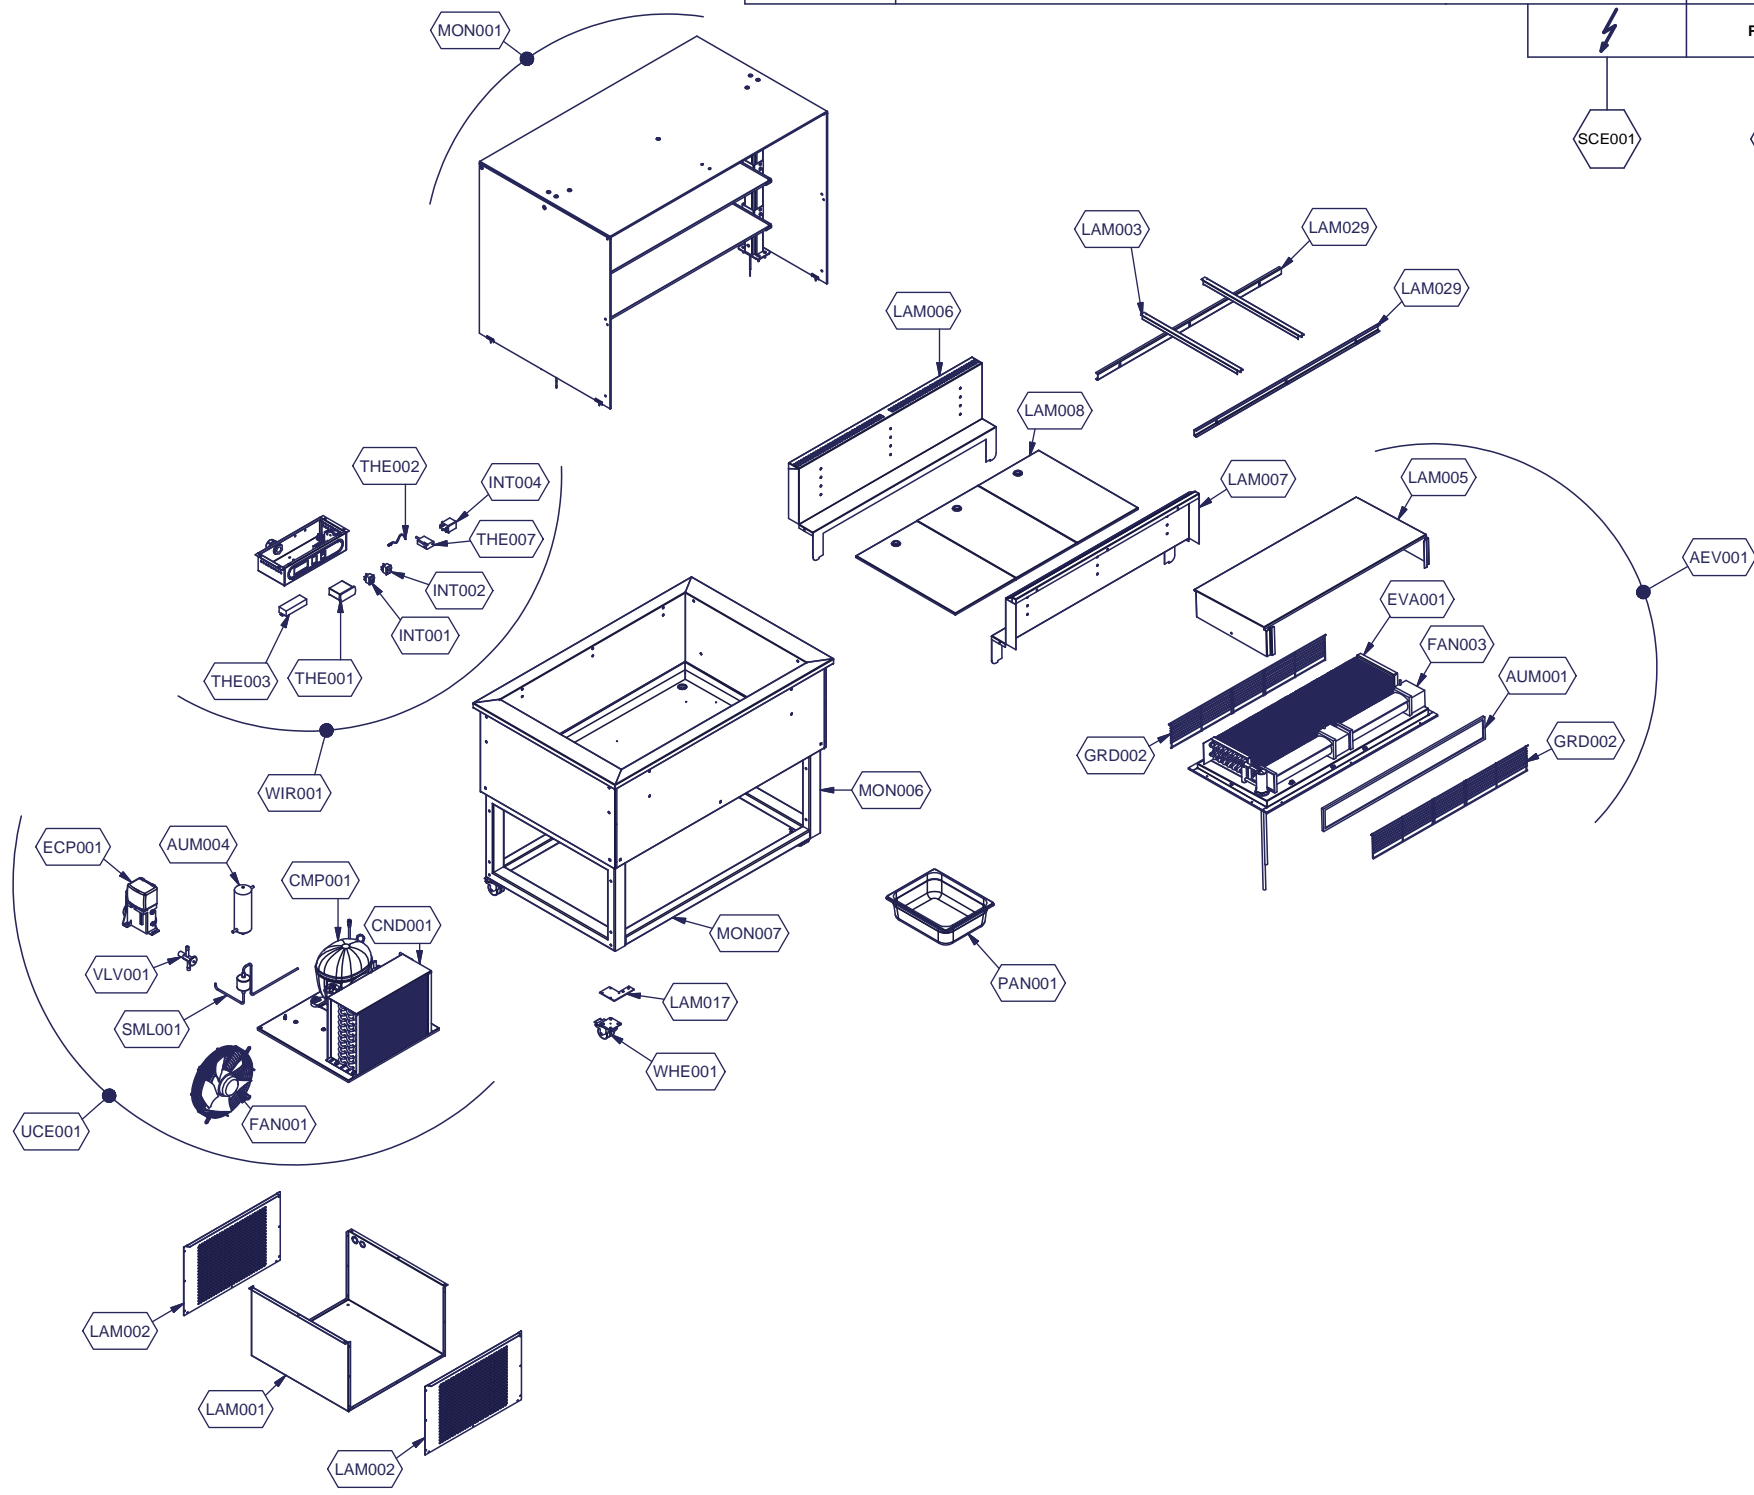

cookmax+

start!

Kühlung Büfett-Kühlvitrinemit Entnahmeklappen, mit Untergestell

Artikel-Nr.

90651308 (9BESS3FIV0A91 / SOUL SERVICE STAND PLATINUM 3 mit
Entnahmeklappen)

Explosionszeichnung / Ersatzteile

Bitte bei Ersatzteilbestellung immer Artikelnummer und Seriennummer
mit angeben!

Cod. ESP366

Denominazione: SERVICE-STAND PLATINUM 3 INCORPORATO

Data: 24/04/13

INDICE DI MODIFICA: 01

	PARAM.	OPTIONAL
SCE001	TAR001	OPT

Cod. OPT020

Denominazione: ESPLOSO ACCESSORI PLATINUM

Data: 16/06/14