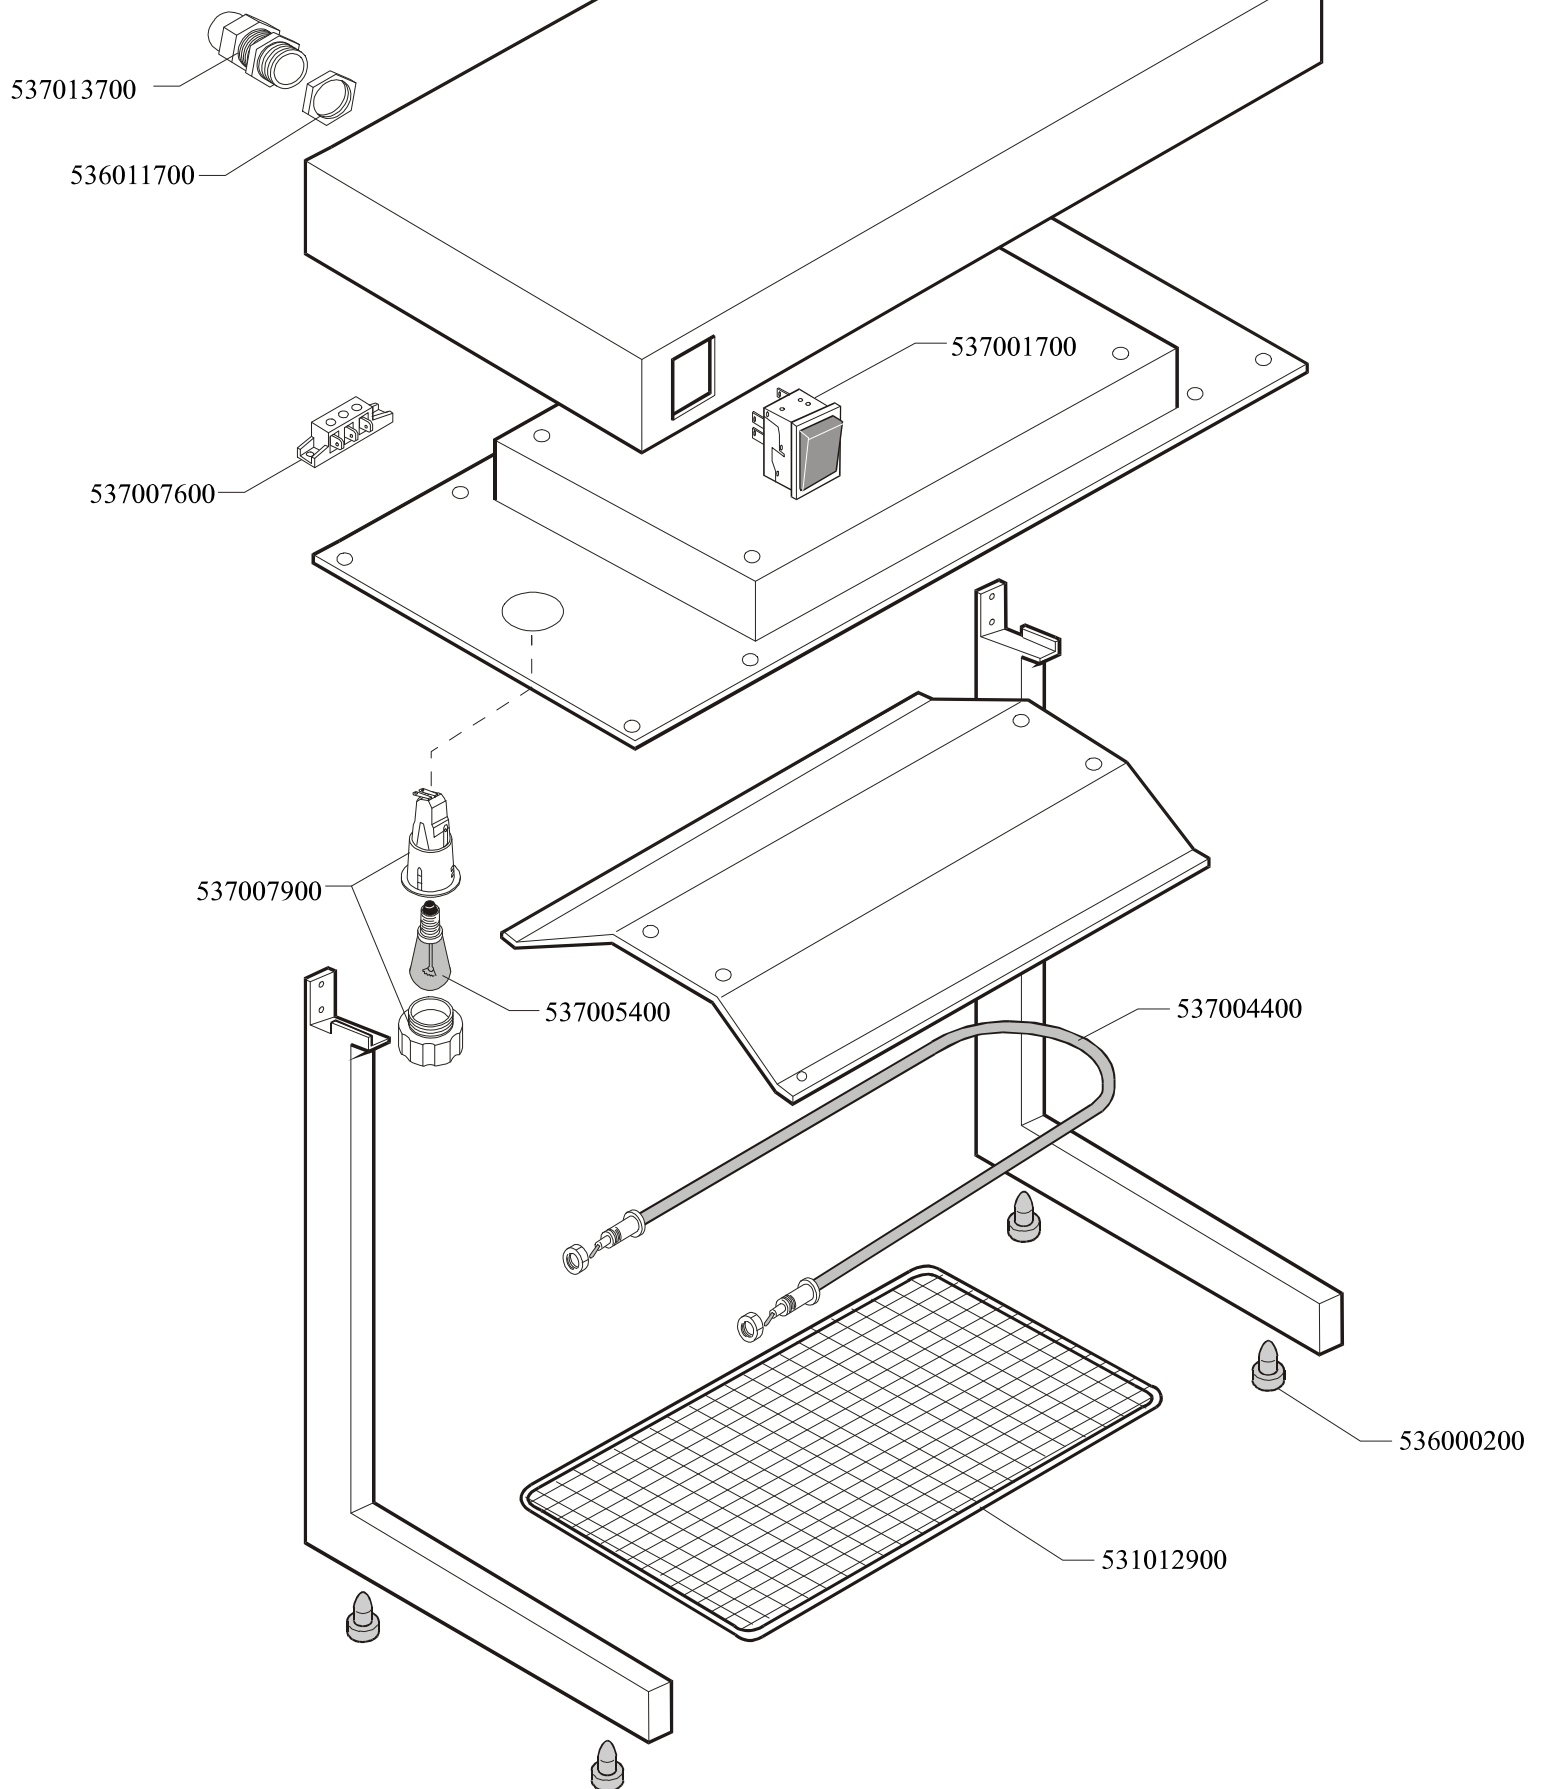

RI-62EM

Page	Pos	Code	Description
001		537013700	CABLE SECURING CLAMP PG-11
001		536011700	HEXAGONAL LOCK NUT PG-11
001		537007600	TERMINAL BLOCK SINGLEPHASE 40A
001		537001700	GREENLIGHTED BIPOLAR SWITCH
001		537007900	OVEN BULB-SOCKET
001		537005400	OVEN BULB 15W 300°C
001		537004400	HEATING ELEMENT W320 V230 RI
001		536000200	D.12 H.4 BUMPER
001		531012900	PROTECTIVE GRID RI