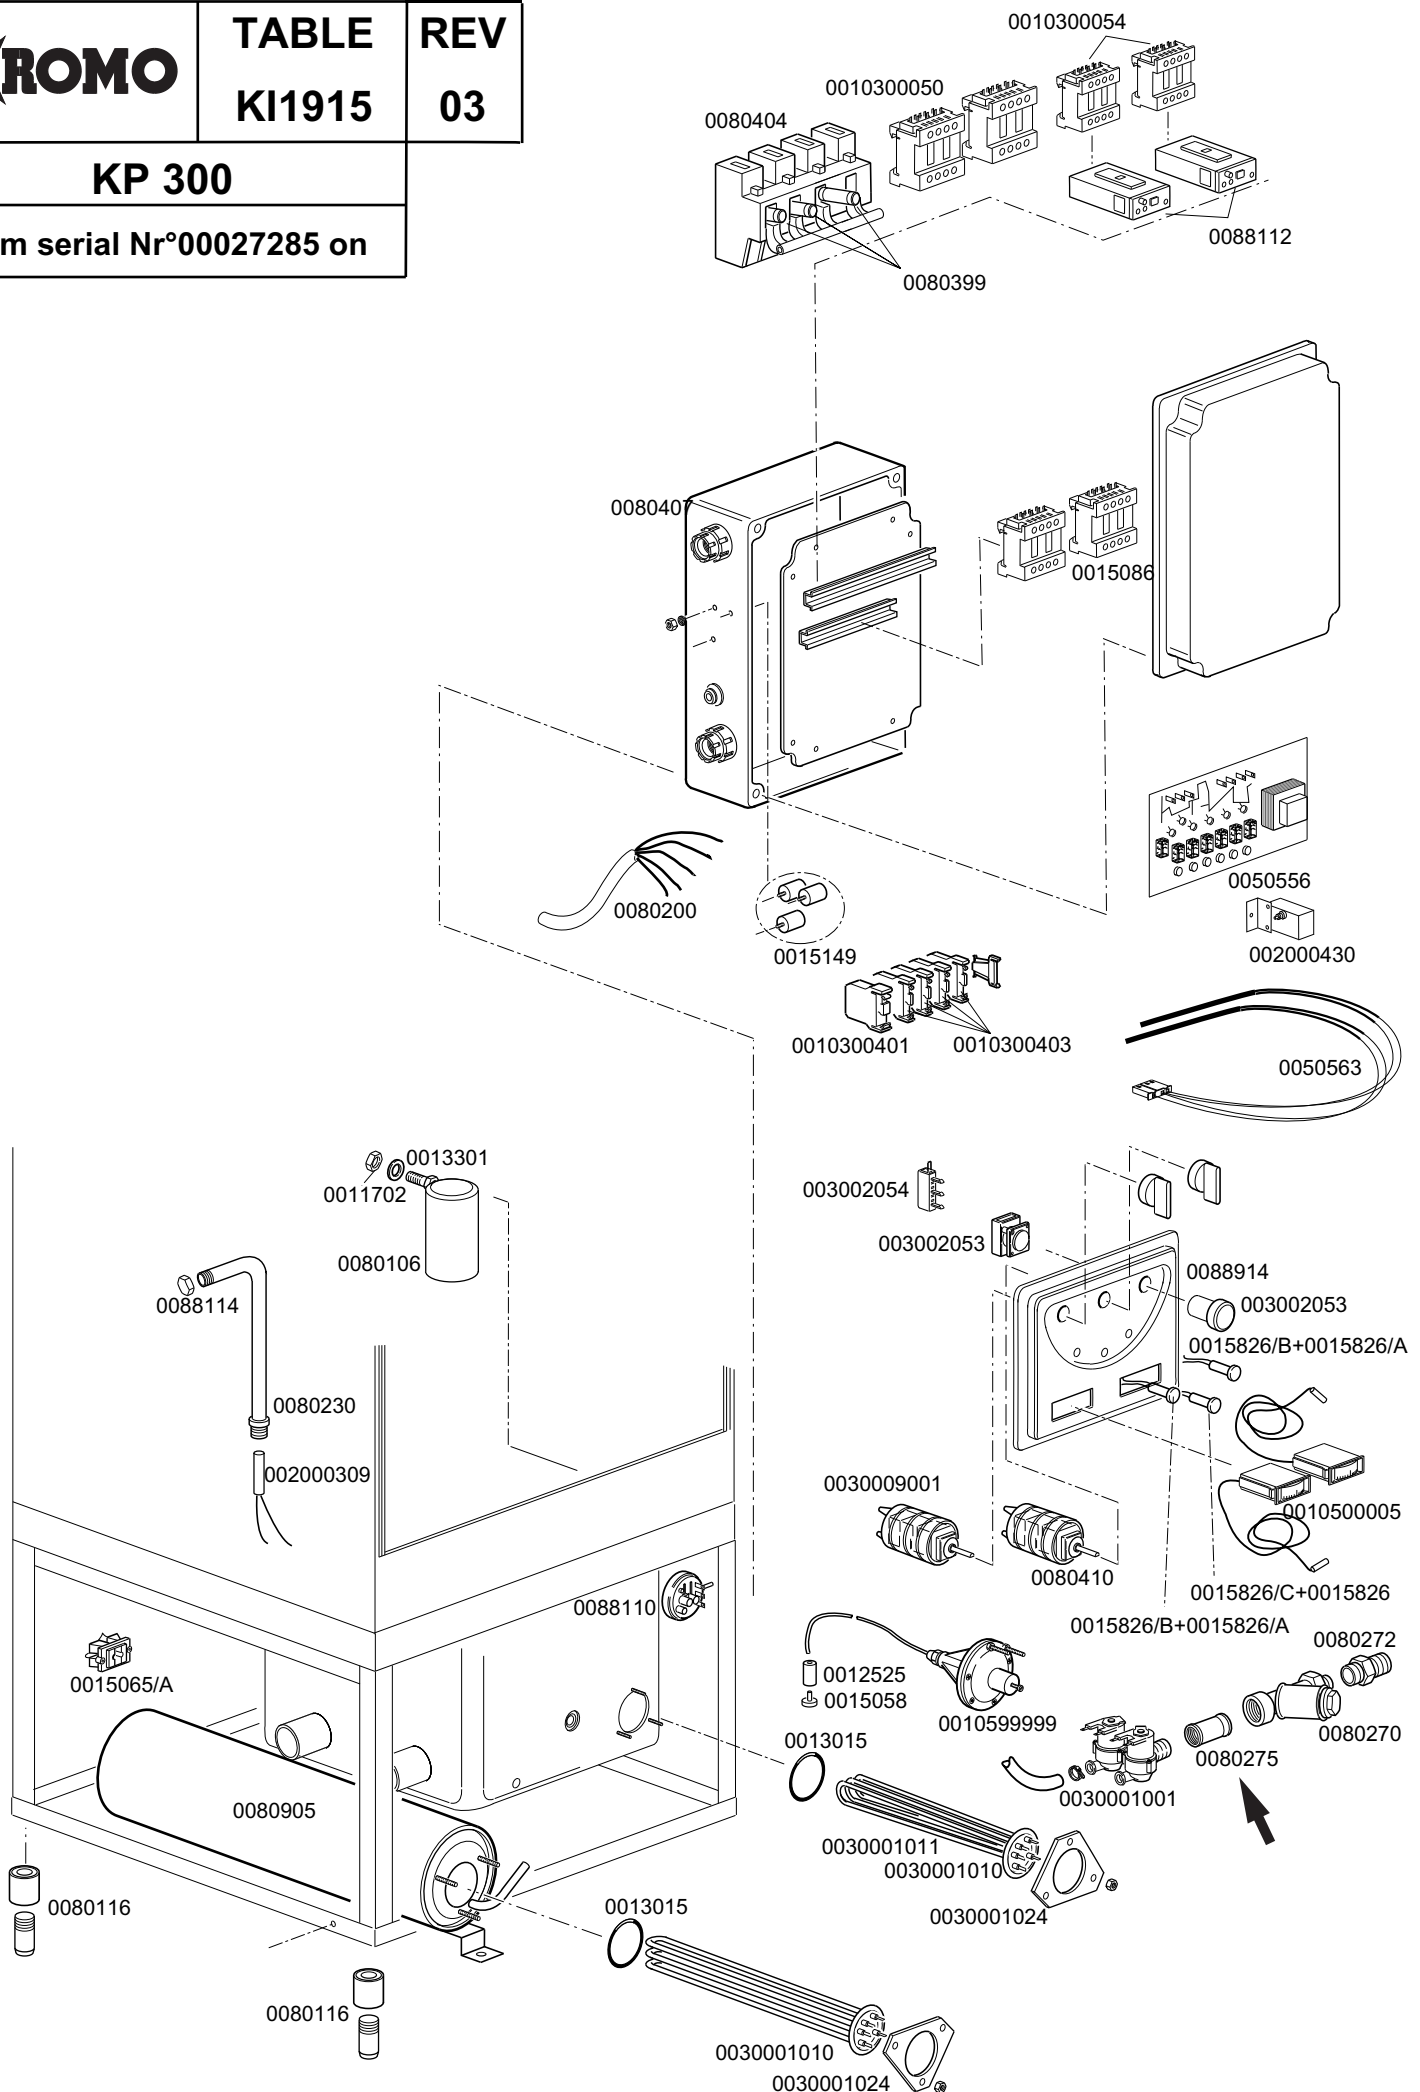

KROMO

**TABLE
KI1910**

**REV
02**

KP 300

From serial Nr.00027285 on

KROMO

**TABLE
KI1915**

**REV
03**

KP 300

From serial Nr°00027285 on

| | | |
|--------------|---------------|------------|
| KROMO | TABLE | REV |
| | KI1940 | 01 |

KP 300

From serial Nr.00013394 on