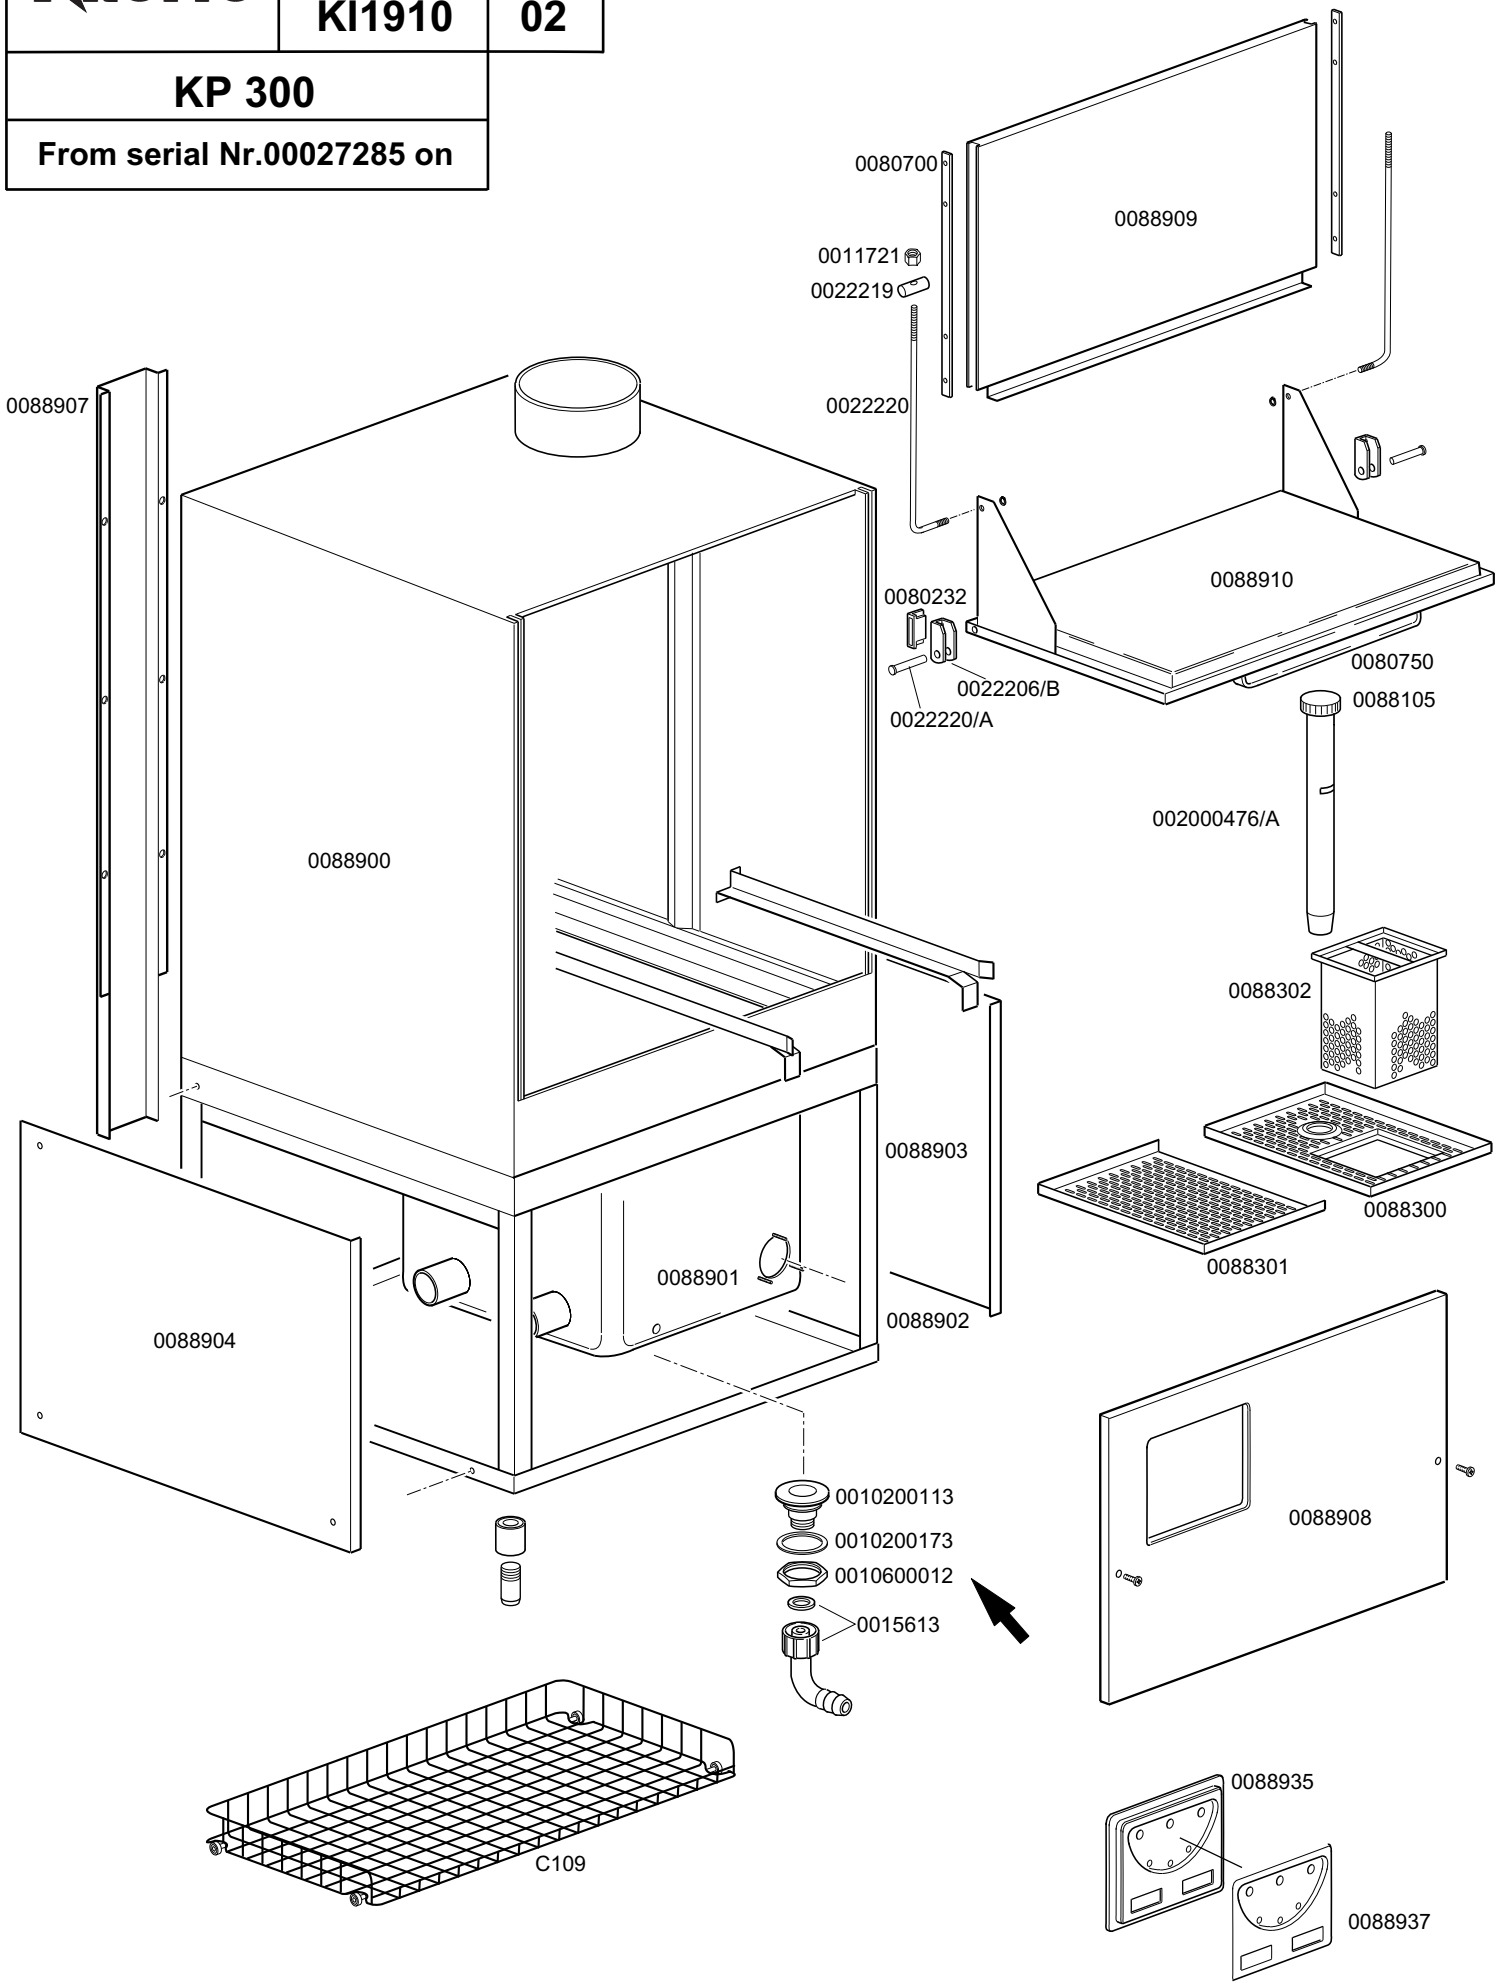

KROMO

**TABLE
KI1910**

**REV
02**

KP 300

From serial Nr.00027285 on

KROMO

**TABLE
KI1915**

**REV
03**

KP 300

From serial Nr°00027285 on

| | | |
|--------------|---------------|------------|
| KROMO | TABLE | REV |
| | KI1940 | 01 |

KP 300

From serial Nr.00013394 on