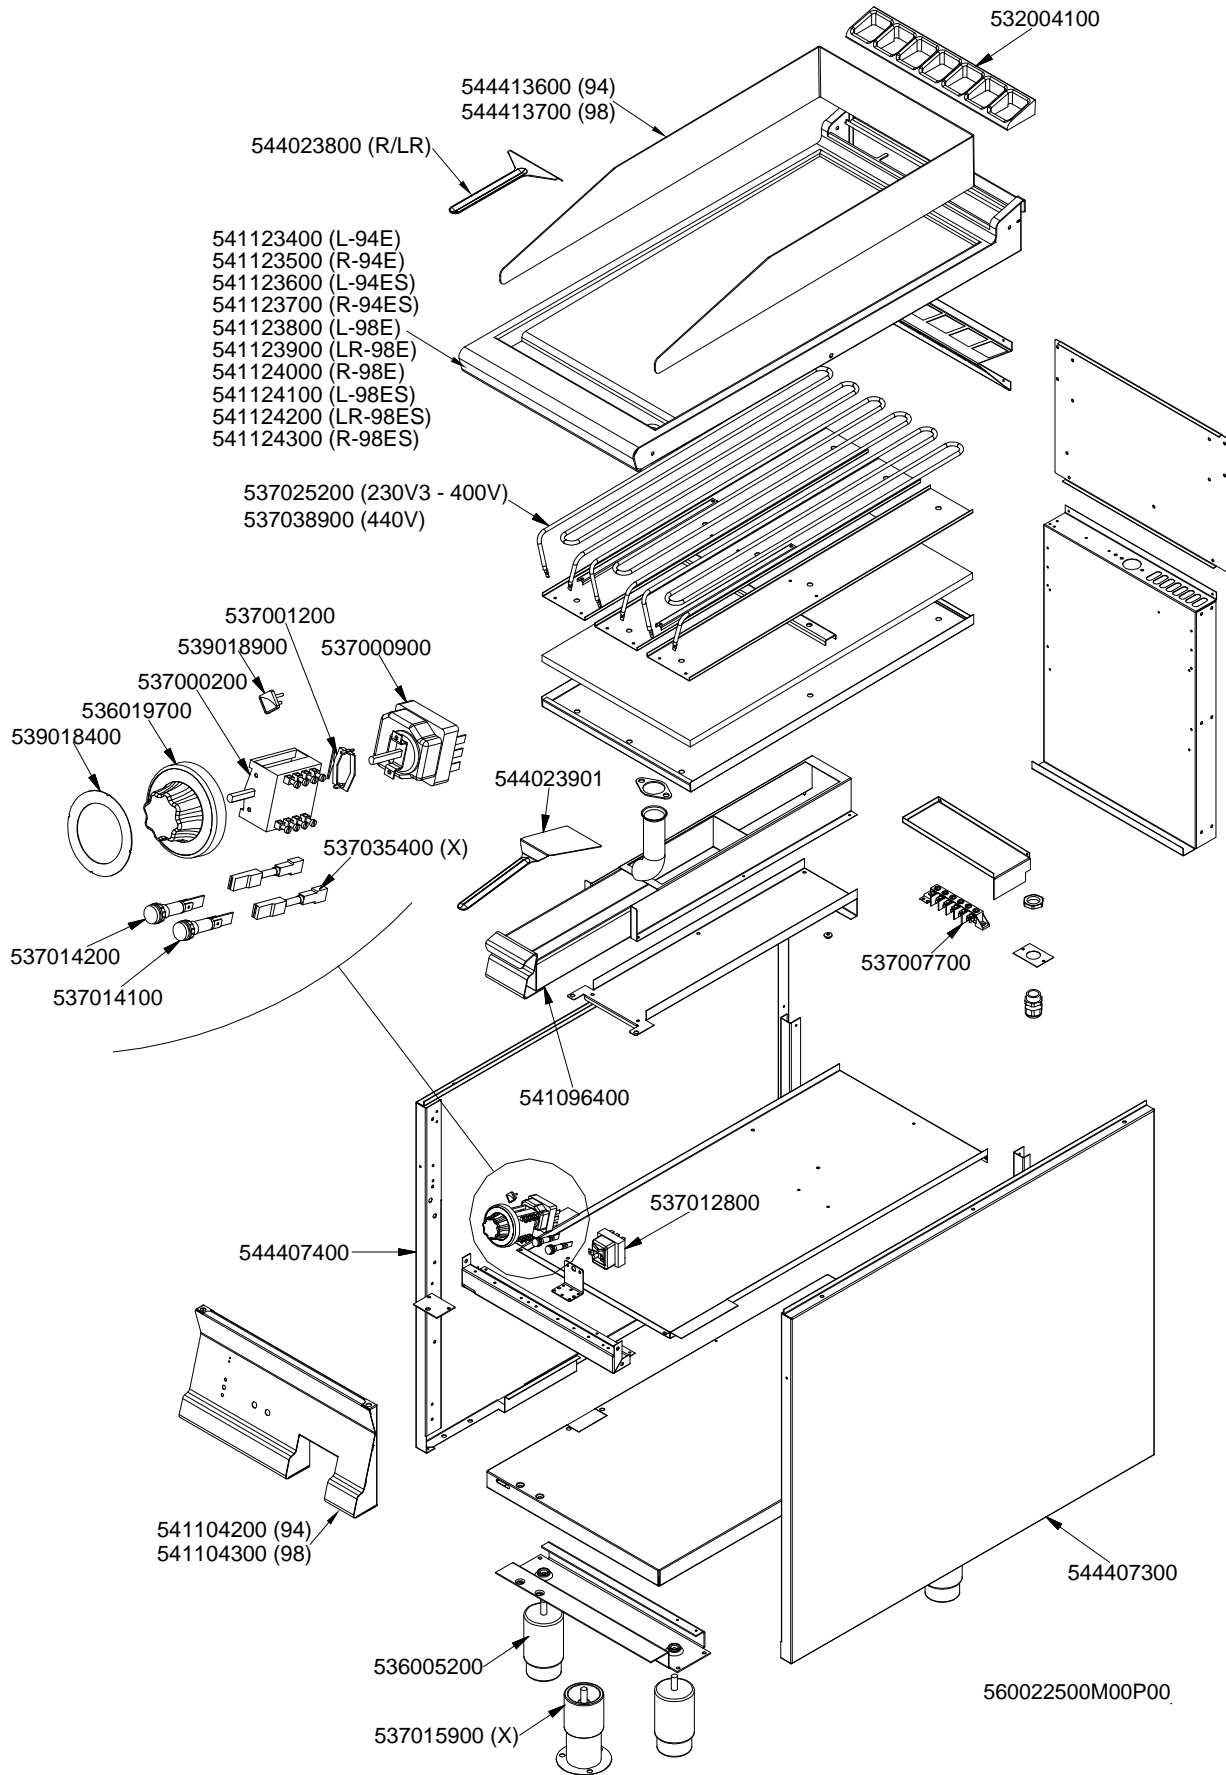

IPERLOTUS 90

ELETRICO / ELECTRIC / ELEKTRO / ELECTRIQUE

FT..-94ET FT..-98ET FT..-94ETX FT..-98ETX

Page	Pos	Code	Description
001		544407300	RIGHT SIDE PANEL 90 LINE
001		532004100	FLUE GRID L=370 70LINE (RAF)
001		537012800	SAFETY THERMOSTAT 420°C THREEPHASE
001		544023901	SPATTLE FOR FRY-TOP
001		537000900	THERMOSTAT 50-320°C THREEPHASE
001		537001200	FIXING BRACKET FOR THERMOSTAT/COMM.
001		539018900	INDEX FOR KNOB
001		537000200	COMMUTATOR 1 POS. 3PHASE S.49 16A
001		536019700	BLACK KNOB §70 PIN §6*5
001		539018400	ADHESIVE GRADUATED DISC FOR KNOB
001		537014200	GREEN WARNING LIGHT 250V
001		537014100	WHITE WARNING LIGHT 250V
001		544413700	SPLASH GUARD FT-98
001		541104300	CONTROL PANEL FT-78E
001		541096400	DRIP TRAY FT S.70
001		537007700	TERMINAL BLOCK THREEPHASE 40A
001		544407400	LEFT SIDE PANEL 70 LINE
001		537025200	HEATING ELEMENT W2000 V230 FT 90
001		537038900	HEATING ELEMENT W2000 V230 FT 90
001		541123700	UPPER PLATE FTR-94ES
001		541123800	UPPER PLATE FTL-98E
001		537035400	HEATING ELEMENT 00003W 330KO
001		537015900	BIPOLAR SWITCH
001		536005200	INOX LEG 2" 120-180 M10