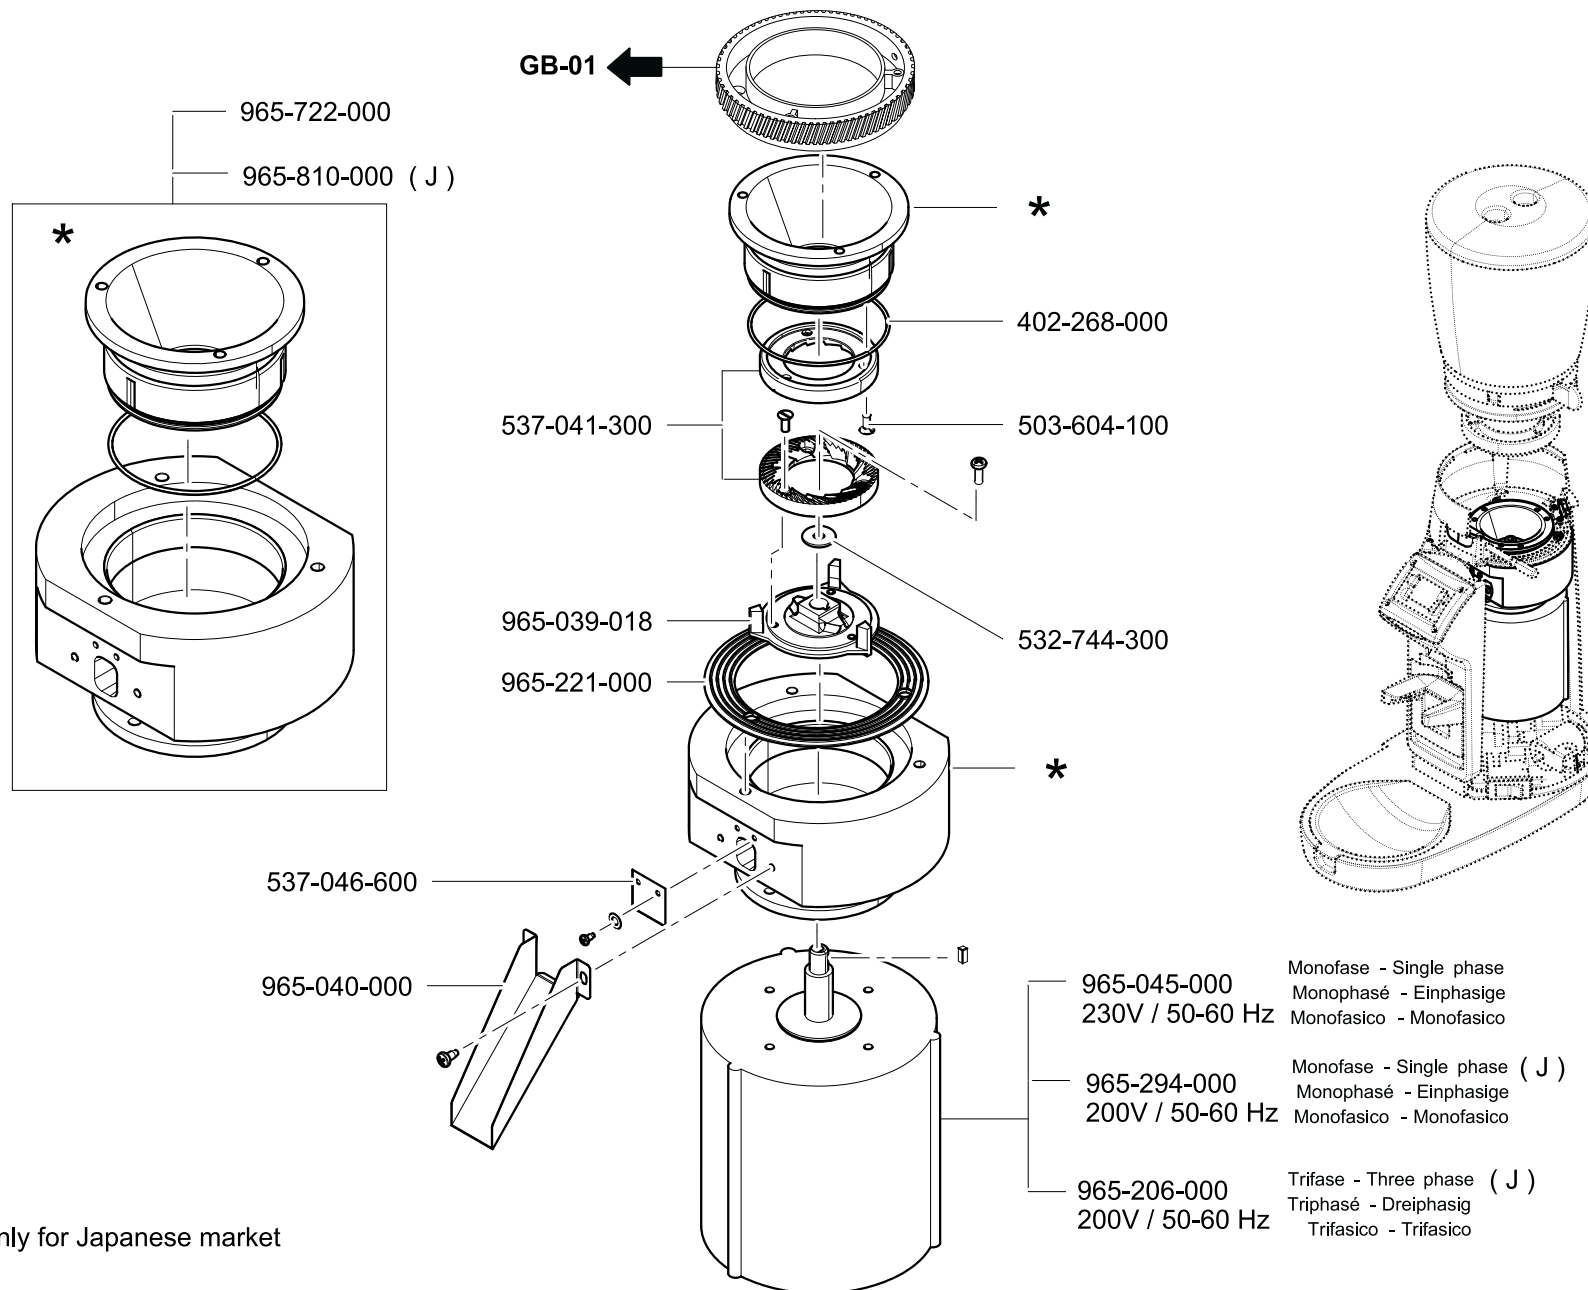

△ Trifase - Three phase  
Triphasé - Dreiphasig  
Trifasico - Trifasico

( J ) only for Japanese market

- 965-045-000 Monofase - Single phase  
230V / 50-60 Hz Monophasé - Einphasig  
Monofasico - Monofasico
- 965-294-000 Monofase - Single phase ( J )  
200V / 50-60 Hz Monophasé - Einphasig  
Monofasico - Monofasico
- 965-206-000 Trifase - Three phase ( J )  
200V / 50-60 Hz Triphasé - Dreiphasig  
Trifasico - Trifasico