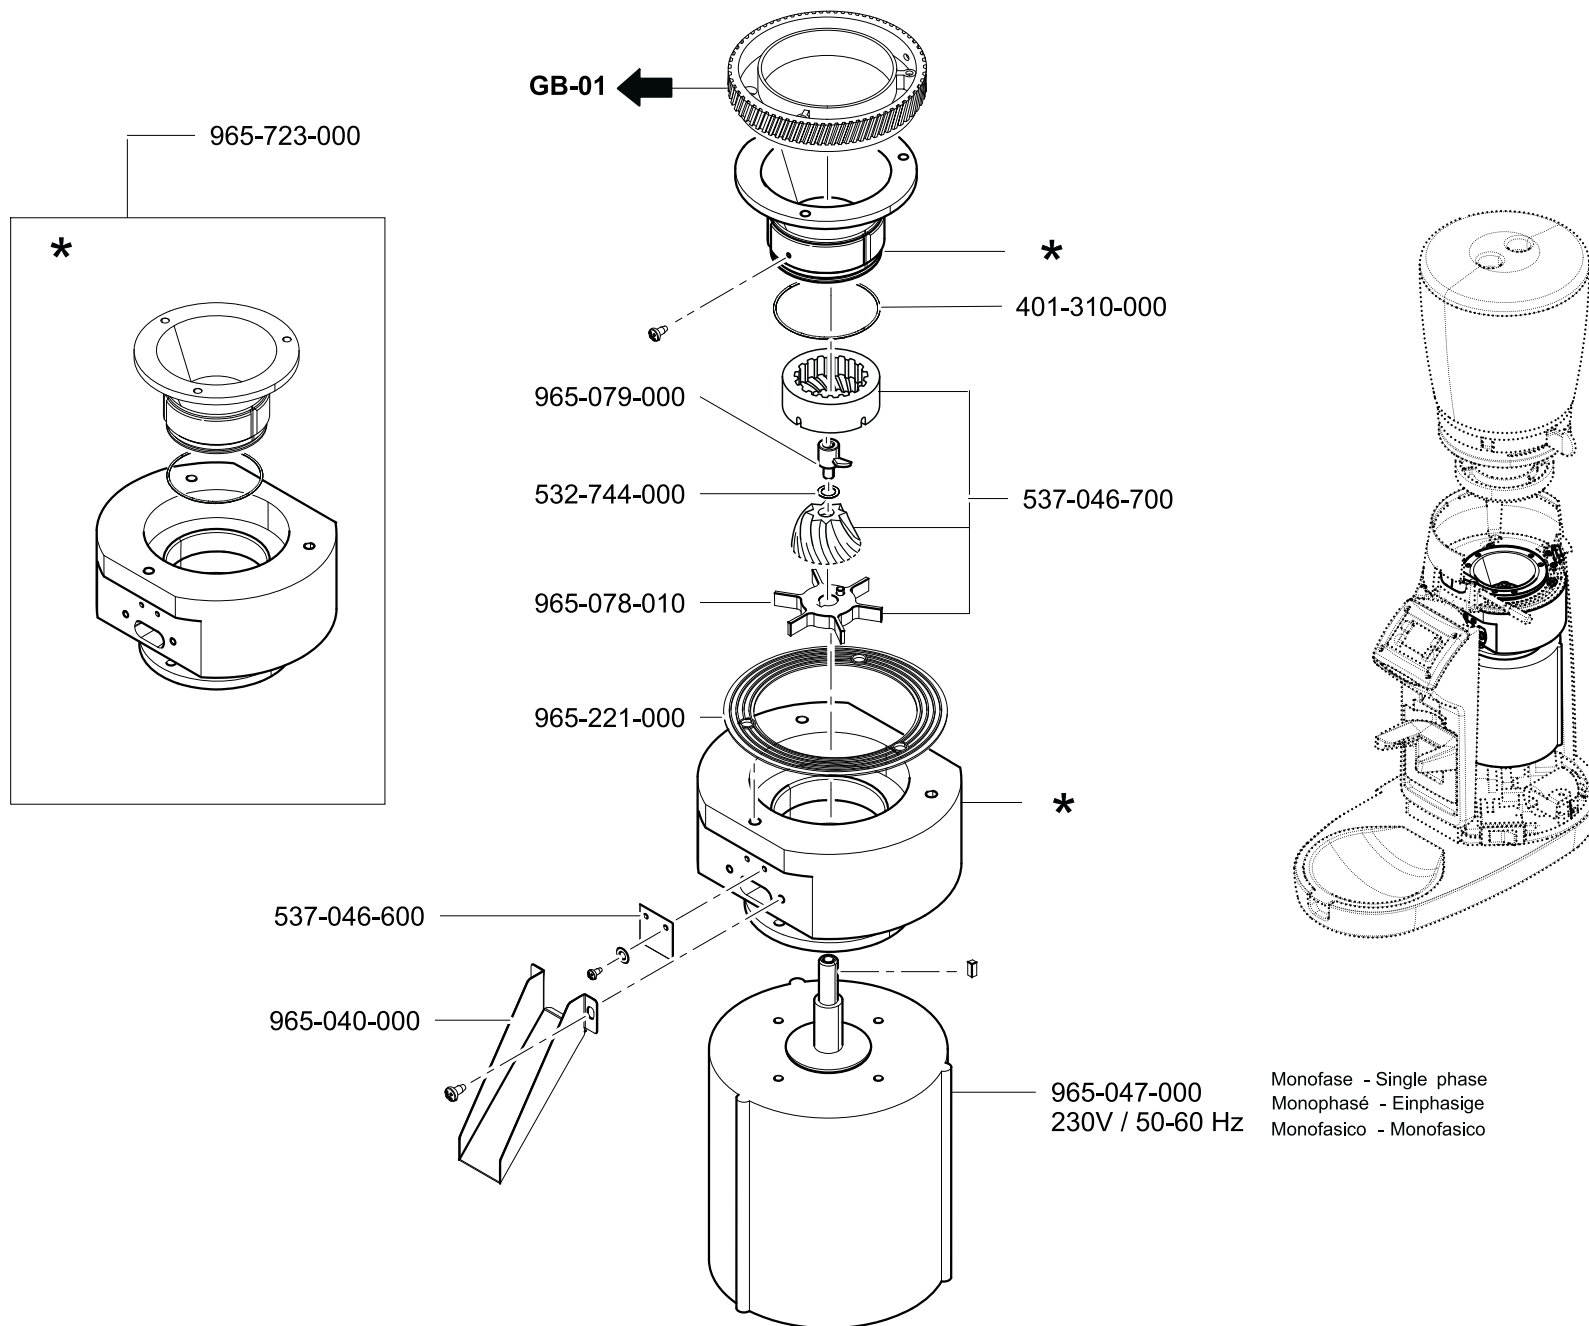

△ Trifase - Three phase  
Triphasé - Dreiphasig  
Trifasico - Trifasico

( J ) only for Japanese market

- 965-045-000 Monofase - Single phase  
230V / 50-60 Hz Monophasé - Einphasig  
Monofasico - Monofasico
- 965-294-000 Monofase - Single phase ( J )  
200V / 50-60 Hz Monophasé - Einphasig  
Monofasico - Monofasico
- 965-206-000 Trifase - Three phase ( J )  
200V / 50-60 Hz Triphasé - Dreiphasig  
Trifasico - Trifasico