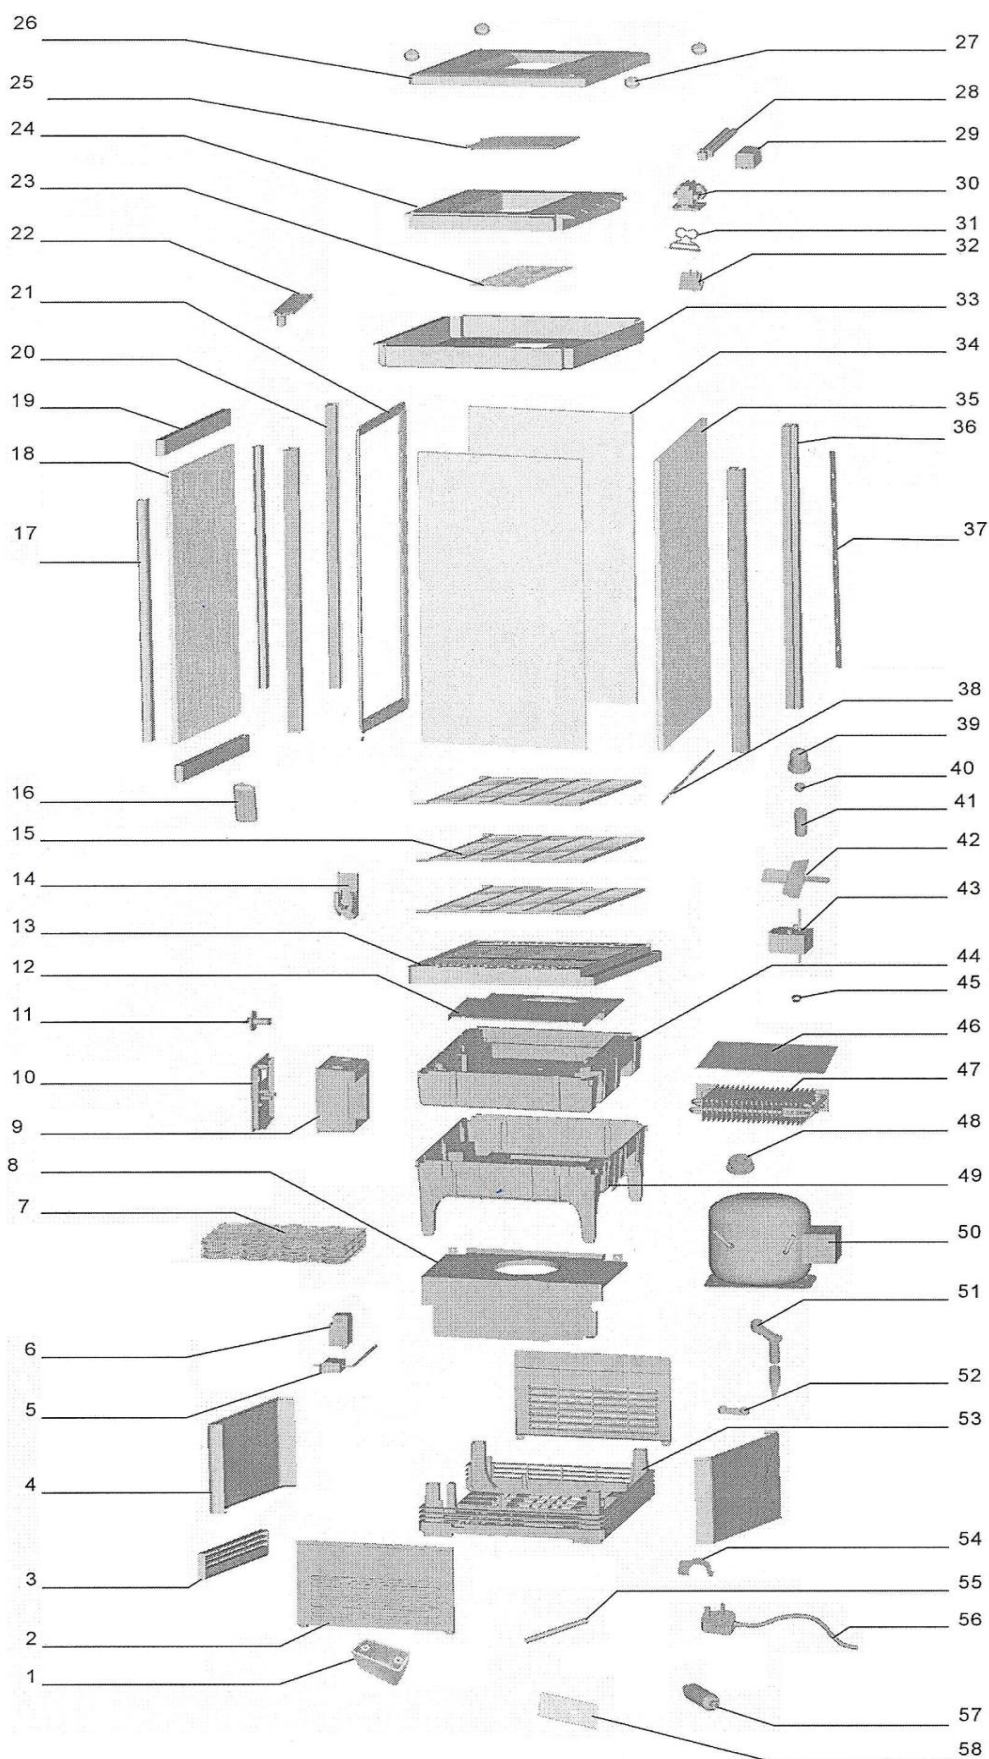

## Kühlung Tischkühlvitrine

Artikel-Nr.  
70634004 (AK58EB), 70634005 (AK78EB)

---

### Explosionszeichnung / Ersatzteile

---

Bitte bei Ersatzteilbestellung immer Artikelnummer und Seriennummer mit angeben!

# SPARE PART LIST / ESPLOSO AK58-78-98EB