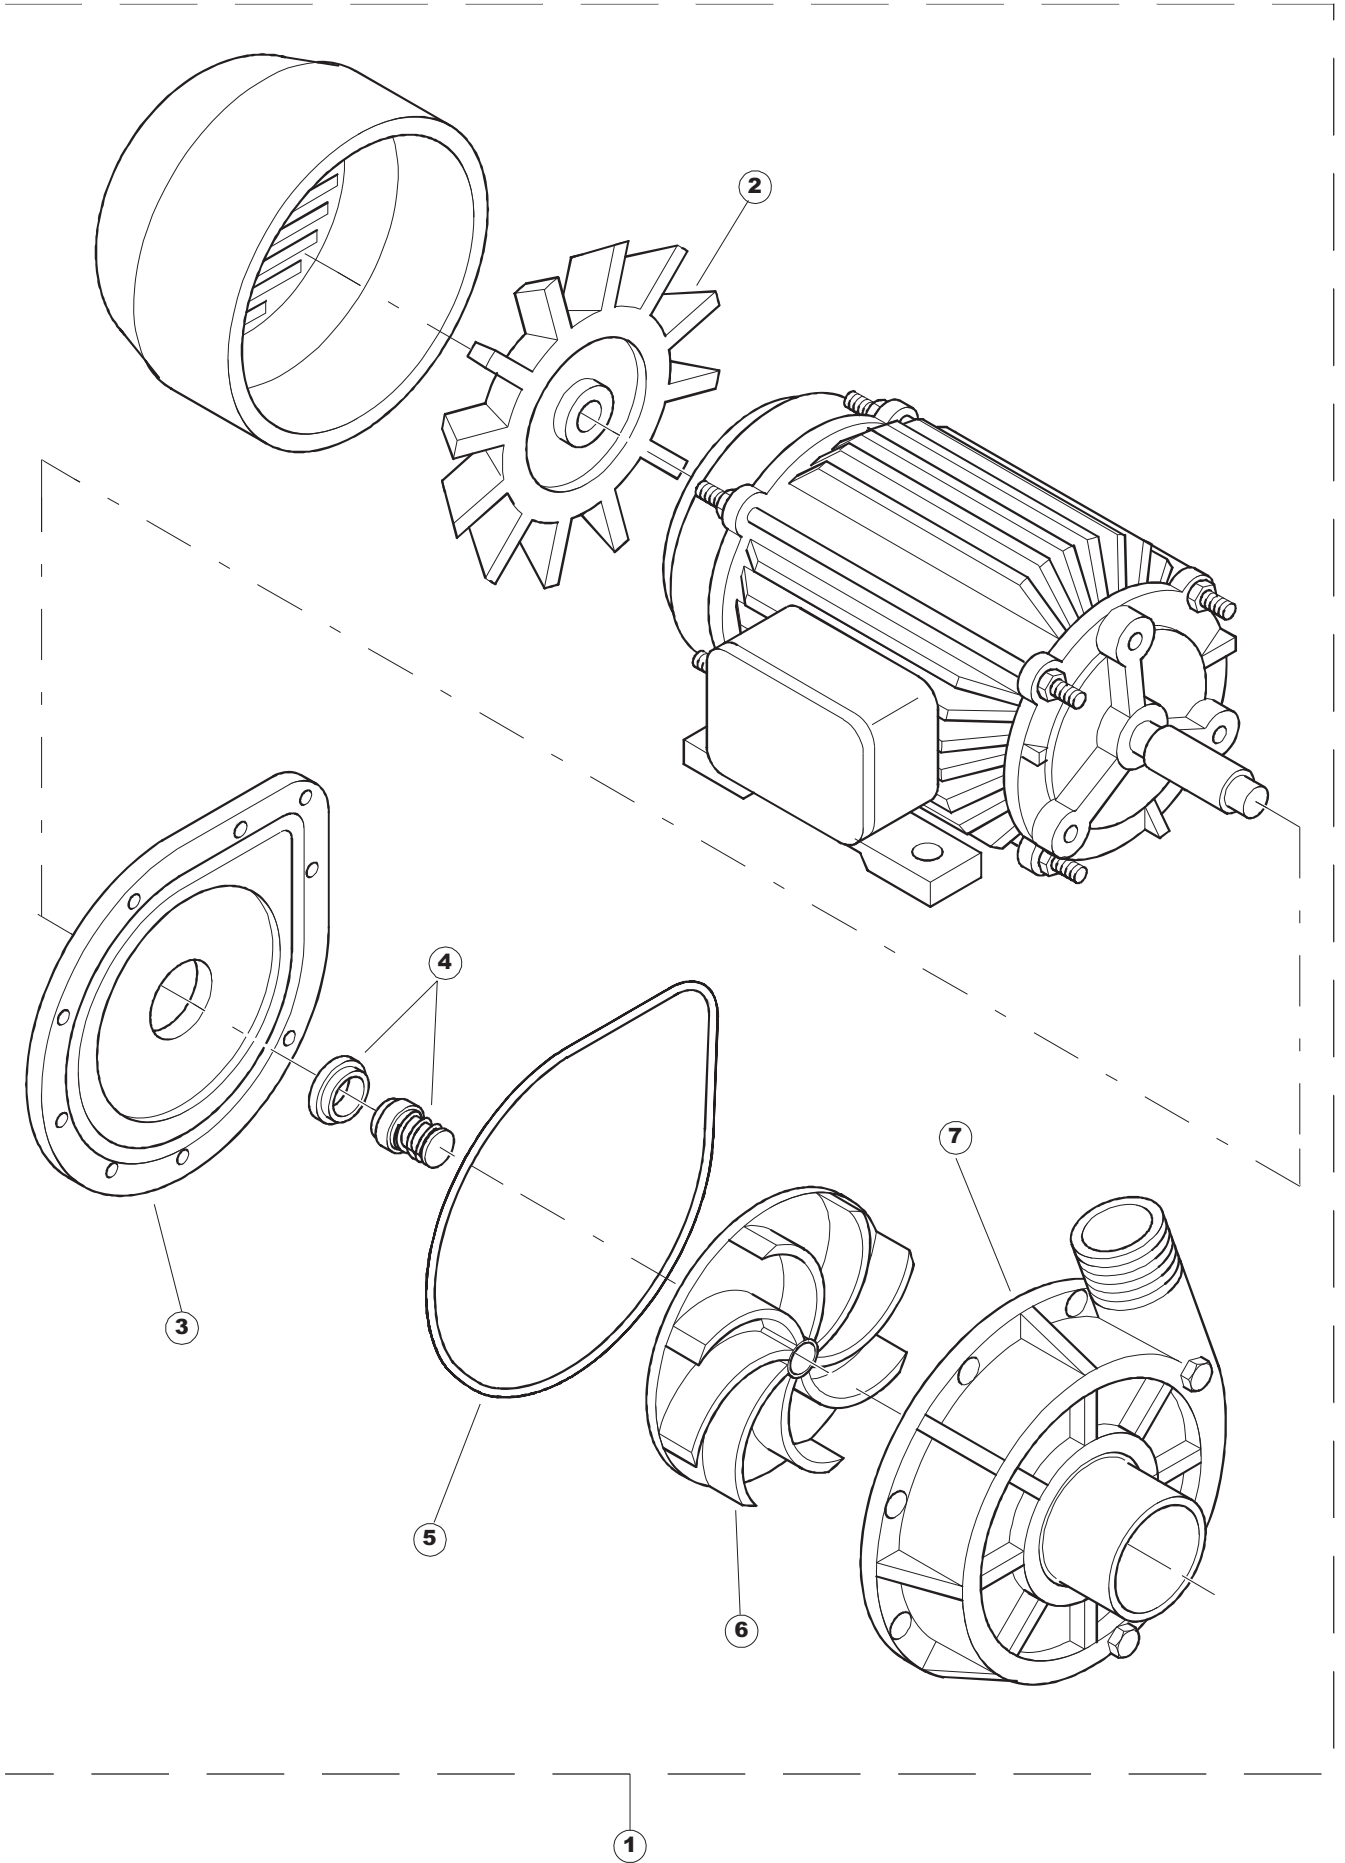

Seite	Position	Code	Alter Code	Beschreibung		
1	1	77534		SPORTELLLO PRELAVAGGIO COMPLETO		
1	2	77560		FEDER KIT		
1	3	75225		BOX STÜTZFEDERN TÜR		
1	4	75226		FEDER-HAKEN		
1	5	77539		RUECKWANDVERKLEIDUNG		
1	6	77541		SUPPORT-CENTER RÜCKSEITE		
1	7	77542		OBERPANEEL		
1	8	75327		AUSSENENLINKKANAL MIT ECK-DICHTIGKEIT		
1	9	75121		STAB, STÜTZE FÜR VORHANG		
1	10	75120		VORHANG, EINTRITT/AUSTRITT		
1	11	75586		BEFESTIGUNGSWINKEL FUER VORHANG - FERTIGTEIL		
1	12	75328		AUSSENENLINKKANAL MIT ECK-DICHTIGKEIT		
1	13	75308		INNEREUNTERE VORDERPLATTE PG-FERTIGTEIL		
1	14	75307		AEUSSERE VORDERPLATTE UNTEN PG FERTIFTEIL		
1	15	77526		HOSE		
1	16	75647		NICHT IN DER PREIS LISTE		
1	17	75064		SICHEREITSHAKEN		
1	18	77531		GUIDA CESTELLO PRELAVAGGIO PG FINITA		
1	19	77543		PANEEL		
1	20	926049	DEP45	DRUCKSCHALTER 761999 180-70		
1	21	143005	SPG10	SCHLAUCH TP 5X11 (CASER/15/NL C4N)		
1	22	984005	REB984005	GRUPPO CAMPANA PRESSOST.35/40		
1	23	73100		FUESS		
1	24	77567		MONTANTE CENTRALE COMPLETO		
1	25	77527		COLLEG. INFERIORE PRELAVAGGIO PG. FINITO		
1	26	70159		CESTELLO VASCA (PLASTICA)		
1	27	77846		ÜBERLAUF		
1	28	77546		ABSAUG SIEB DER PUMPE		
1	29	CGR4131NT		O-RING 4131 SCHWARZE SCHRAUBE SH.70		
1	30	77842		FILTRO PRELAVAGGIO TRAINO CPL (PLASTICA)		
1	31	80871		TUERKONAKTSCHALTER		
1	32	77544		ROHRE		
1	33	77524		NUT		
1	34	77525		GEBOEGENS		
1	35	75105		BEF. WINKEL		
1	36	77528		PARETE DIVISORIA PG.FINITO		
1	37	77830		CARRELLO TRAINO PRELAVAGGIO COMPLETO		
1	38	77529		STAFFA COLLEGAMENTO MODULI PG.FINITO		
1	55	75871		ABLAUFGARNITUR		
1	56	75873		DICHTUNG		
1	57	75872		KUNSTSTOFFMUTTER		
2	1	77701		TELAIO PREL-ANGOLO DX		
2	2	77793		MONTANTE ANTERIORE DX COMPLETO		
2	3	77761		CAPPETTA PRELAVAGGIO ANGOLO COMPLETA		
2	4	77794		WAGEN		
2	5	77120		VORHANG EINLAUF/AUSLAUF KORBTR.		
2	6	75380		STEIGBUEGEL		
2	7	77121		LAGER FUER VORHAN		
2	8	70159		CESTELLO VASCA (PLASTICA)		
2	9	77136		STAFFA SOTTOPIANO PG.F		
2	10	77842		FILTRO PRELAVAGGIO TRAINO CPL (PLASTICA)		
2	11	77774		PANNELLO ANTERIORE COMPLETO		