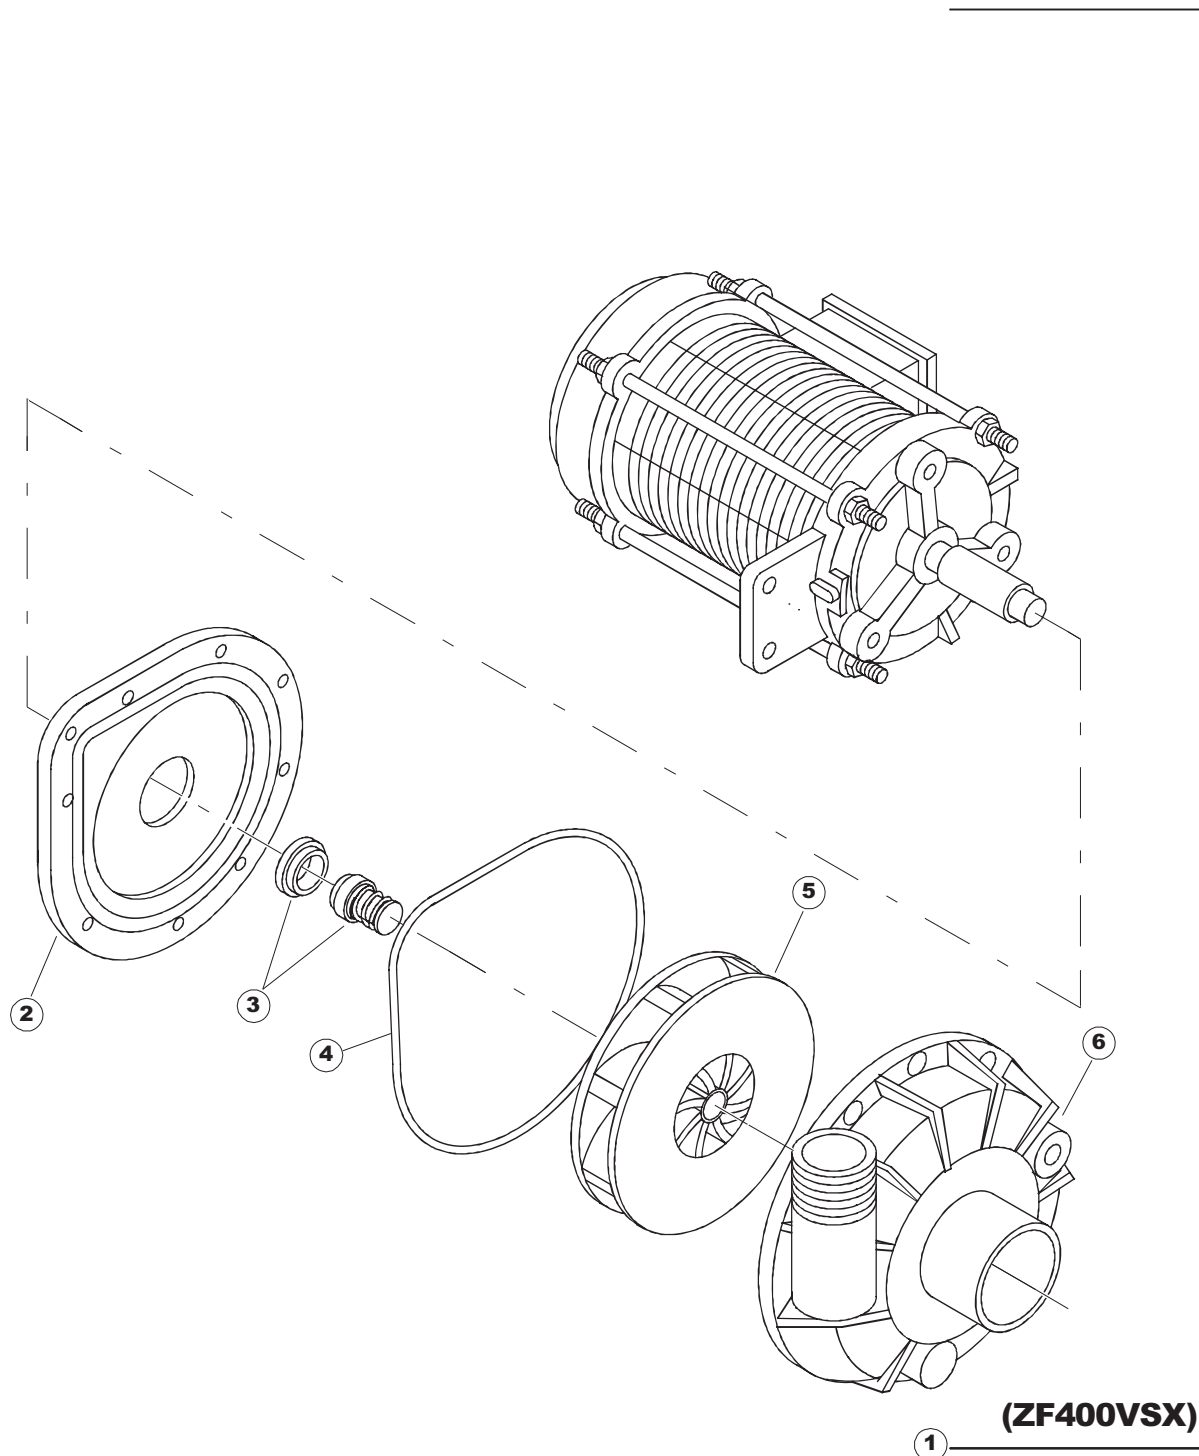

Seite	Position	Code	Alter Code	Beschreibung		
1	1	77534		SPORTELLLO PRELAVAGGIO COMPLETO		
1	2	77560		FEDER KIT		
1	3	75225		BOX STÜTZFEDERN TÜR		
1	4	75226		FEDER-HAKEN		
1	5	77539		RUECKWANDVERKLEIDUNG		
1	6	77541		SUPPORT-CENTER RÜCKSEITE		
1	7	77542		OBERPANEEL		
1	8	75327		AUSSENENLINKKANAL MIT ECK-DICHTIGKEIT		
1	9	75121		STAB, STÜTZE FÜR VORHANG		
1	10	75120		VORHANG, EINTRITT/AUSTRITT		
1	11	75586		BEFESTIGUNGSWINKEL FUER VORHANG - FERTIGTEIL		
1	12	75328		AUSSENENLINKKANAL MIT ECK-DICHTIGKEIT		
1	13	75308		INNEREUNTERE VORDERPLATTE PG-FERTIGTEIL		
1	14	75307		AEUSSERE VORDERPLATTE UNTEN PG FERTIFTEIL		
1	15	77526		HOSE		
1	16	75647		NICHT IN DER PREIS LISTE		
1	17	75064		SICHEREITSHAKEN		
1	18	77531		GUIDA CESTELLO PRELAVAGGIO PG FINITA		
1	19	77543		PANEEL		
1	20	926049	DEP45	DRUCKSCHALTER 761999 180-70		
1	21	143005	SPG10	SCHLAUCH TP 5X11 (CASER/15/NL C4N)		
1	22	984005	REB984005	GRUPPO CAMPANA PRESSOST.35/40		
1	23	73100		FUESS		
1	24	77567		MONTANTE CENTRALE COMPLETO		
1	25	77527		COLLEG. INFERIORE PRELAVAGGIO PG. FINITO		
1	26	70159		CESTELLO VASCA (PLASTICA)		
1	27	77846		ÜBERLAUF		
1	28	77546		ABSAUG SIEB DER PUMPE		
1	29	CGR4131NT		O-RING 4131 SCHWARZE SCHRAUBE SH.70		
1	30	77842		FILTRO PRELAVAGGIO TRAINO CPL (PLASTICA)		
1	31	80871		TUERKONAKTSCHALTER		
1	32	77544		ROHRE		
1	33	77524		NUT		
1	34	77525		GEBOEGENS		
1	35	75105		BEF. WINKEL		
1	36	77528		PARETE DIVISORIA PG.FINITO		
1	37	77830		CARRELLO TRAINO PRELAVAGGIO COMPLETO		
1	38	77529		STAFFA COLLEGAMENTO MODULI PG.FINITO		
1	55	75871		ABLAUFGARNITUR		
1	56	75873		DICHTUNG		
1	57	75872		KUNSTSTOFFMUTTER		
2	1	77701		TELAIO PREL-ANGOLO DX		
2	2	77793		MONTANTE ANTERIORE DX COMPLETO		
2	3	77761		CAPPETTA PRELAVAGGIO ANGOLO COMPLETA		
2	4	77794		WAGEN		
2	5	77120		VORHANG EINLAUF/AUSLAUF KORBTR.		
2	6	75380		STEIGBUEGEL		
2	7	77121		LAGER FUER VORHAN		
2	8	70159		CESTELLO VASCA (PLASTICA)		
2	9	77136		STAFFA SOTTOPIANO PG.F		
2	10	77842		FILTRO PRELAVAGGIO TRAINO CPL (PLASTICA)		
2	11	77774		PANNELLO ANTERIORE COMPLETO		