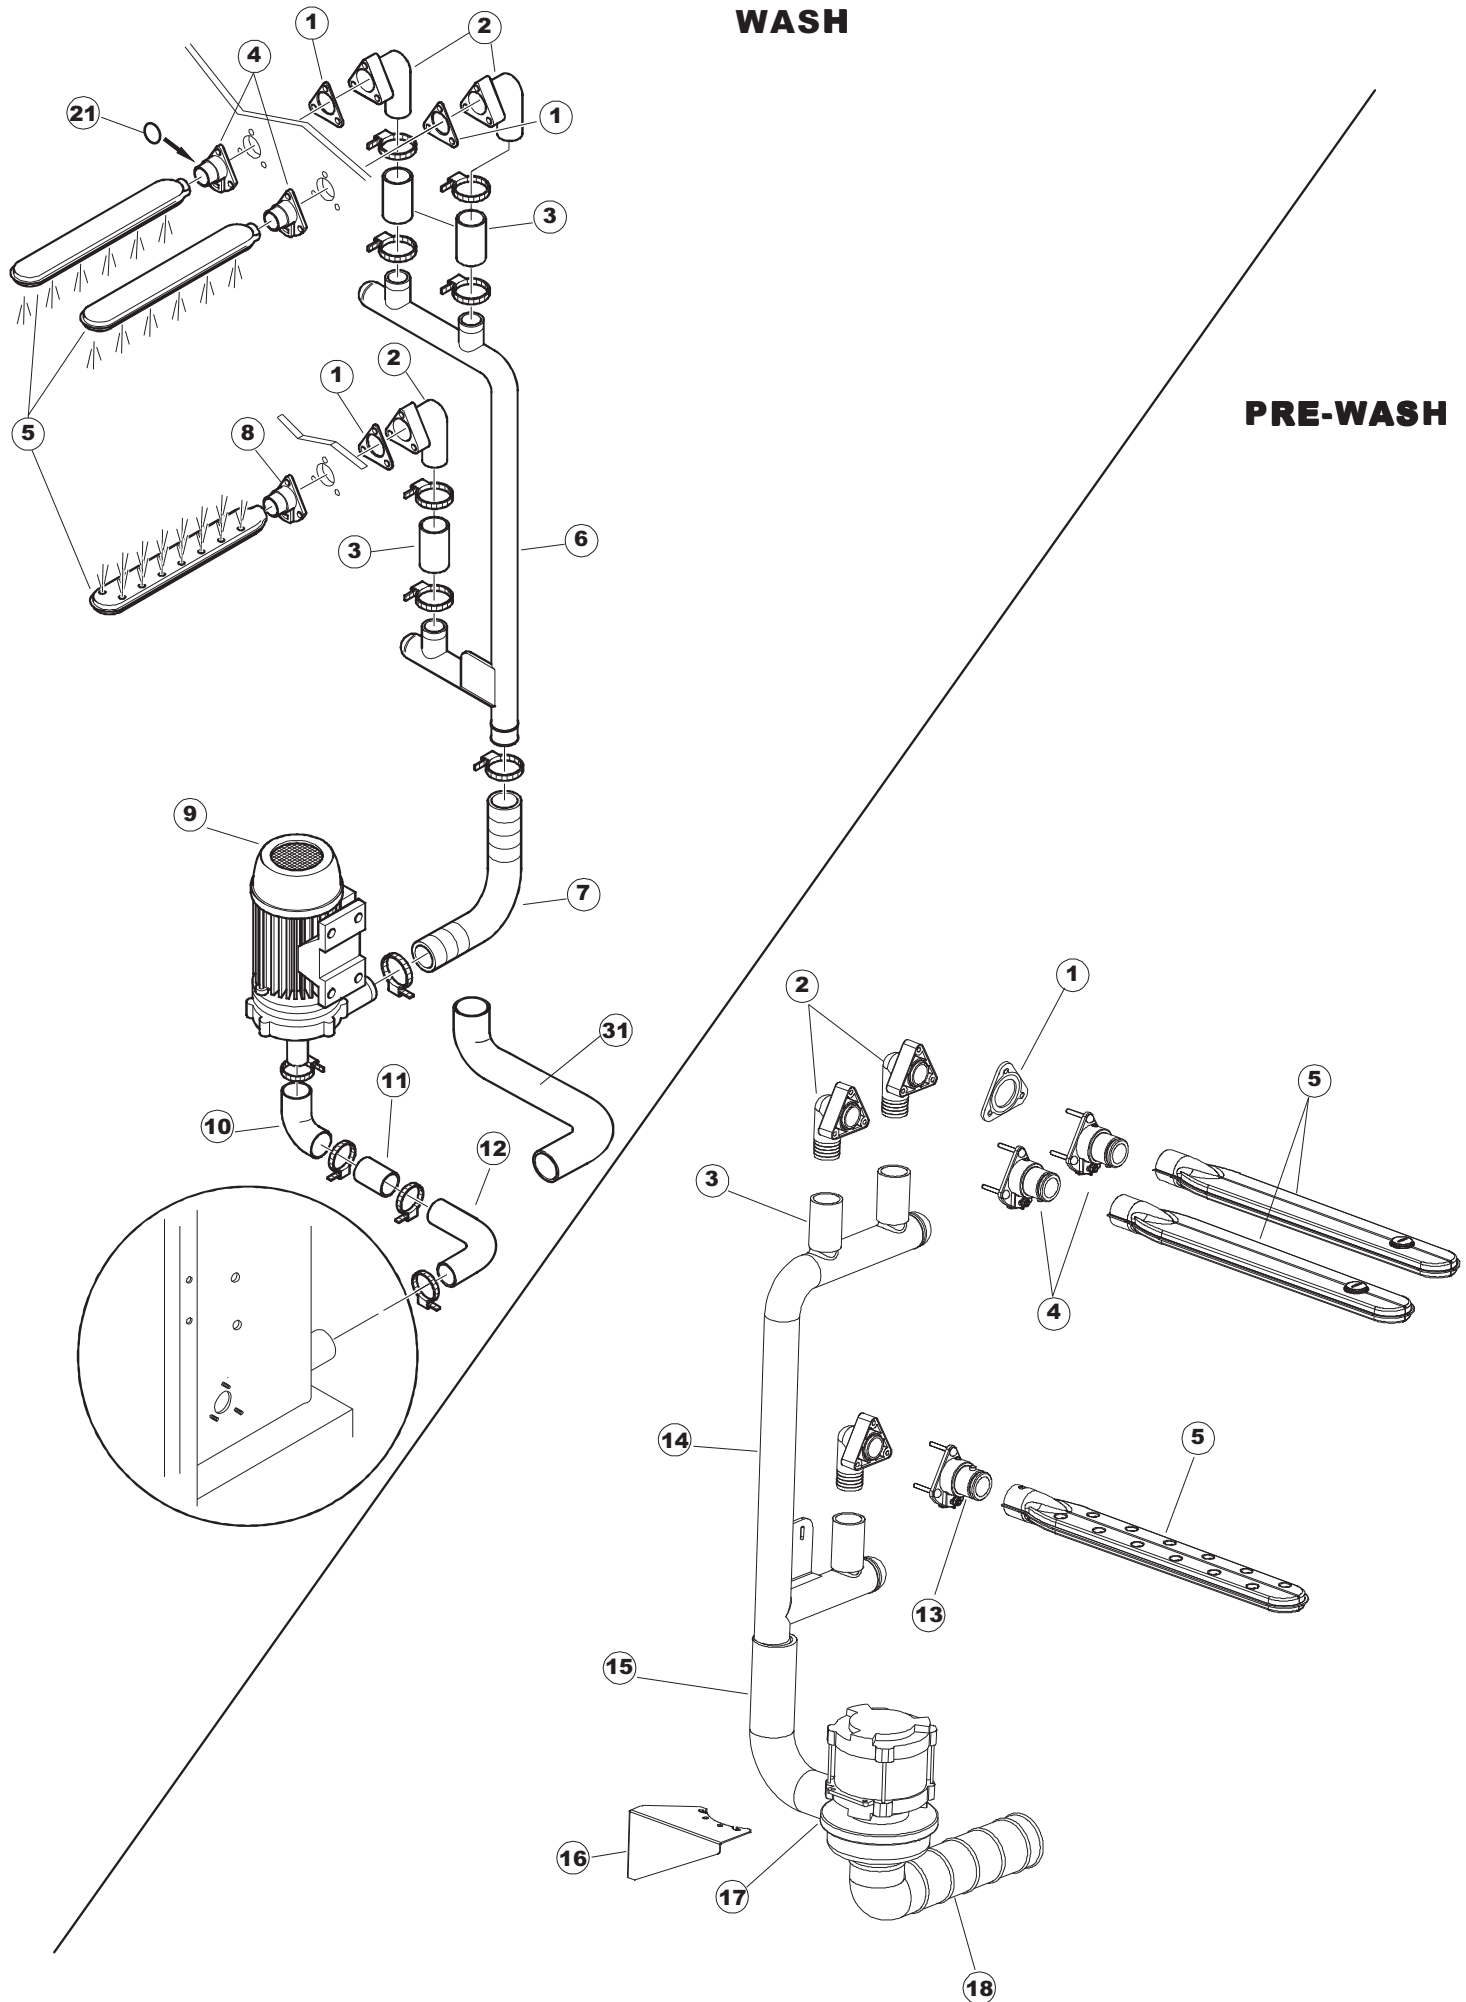

Seite	Position	Code	Alter Code	Beschreibung		
1	1	77534		SPORTELLLO PRELAVAGGIO COMPLETO		
1	2	77560		FEDER KIT		
1	3	75225		BOX STÜTZFEDERN TÜR		
1	4	75226		FEDER-HAKEN		
1	5	77539		RUECKWANDVERKLEIDUNG		
1	6	77541		SUPPORT-CENTER RÜCKSEITE		
1	7	77542		OBERPANEEL		
1	8	75327		AUSSENENLINKKANAL MIT ECK-DICHTIGKEIT		
1	9	75121		STAB, STÜTZE FÜR VORHANG		
1	10	75120		VORHANG, EINTRITT/AUSTRITT		
1	11	75586		BEFESTIGUNGSWINKEL FUER VORHANG - FERTIGTEIL		
1	12	75328		AUSSENENLINKKANAL MIT ECK-DICHTIGKEIT		
1	13	75308		INNEREUNTERE VORDERPLATTE PG-FERTIGTEIL		
1	14	75307		AEUSSERE VORDERPLATTE UNTEN PG FERTIFTEIL		
1	15	77526		HOSE		
1	16	75647		NICHT IN DER PREIS LISTE		
1	17	75064		SICHEREITSHAKEN		
1	18	77531		GUIDA CESTELLO PRELAVAGGIO PG FINITA		
1	19	77543		PANEEL		
1	20	926049	DEP45	DRUCKSCHALTER 761999 180-70		
1	21	143005	SPG10	SCHLAUCH TP 5X11 (CASER/15/NL C4N)		
1	22	984005	REB984005	GRUPPO CAMPANA PRESSOST.35/40		
1	23	73100		FUESS		
1	24	77567		MONTANTE CENTRALE COMPLETO		
1	25	77527		COLLEG. INFERIORE PRELAVAGGIO PG. FINITO		
1	26	70159		CESTELLO VASCA (PLASTICA)		
1	27	77846		ÜBERLAUF		
1	28	77546		ABSAUG SIEB DER PUMPE		
1	29	CGR4131NT		O-RING 4131 SCHWARZE SCHRAUBE SH.70		
1	30	77842		FILTRO PRELAVAGGIO TRAINO CPL (PLASTICA)		
1	31	80871		TUERKONAKTSCHALTER		
1	32	77544		ROHRE		
1	33	77524		NUT		
1	34	77525		GEBOEGENS		
1	35	75105		BEF. WINKEL		
1	36	77528		PARETE DIVISORIA PG.FINITO		
1	37	77830		CARRELLO TRAINO PRELAVAGGIO COMPLETO		
1	38	77529		STAFFA COLLEGAMENTO MODULI PG.FINITO		
1	55	75871		ABLAUFGARNITUR		
1	56	75873		DICHTUNG		
1	57	75872		KUNSTSTOFFMUTTER		
2	1	77701		TELAIO PREL-ANGOLO DX		
2	2	77793		MONTANTE ANTERIORE DX COMPLETO		
2	3	77761		CAPPETTA PRELAVAGGIO ANGOLO COMPLETA		
2	4	77794		WAGEN		
2	5	77120		VORHANG EINLAUF/AUSLAUF KORBTR.		
2	6	75380		STEIGBUEGEL		
2	7	77121		LAGER FUER VORHAN		
2	8	70159		CESTELLO VASCA (PLASTICA)		
2	9	77136		STAFFA SOTTOPIANO PG.F		
2	10	77842		FILTRO PRELAVAGGIO TRAINO CPL (PLASTICA)		
2	11	77774		PANNELLO ANTERIORE COMPLETO		