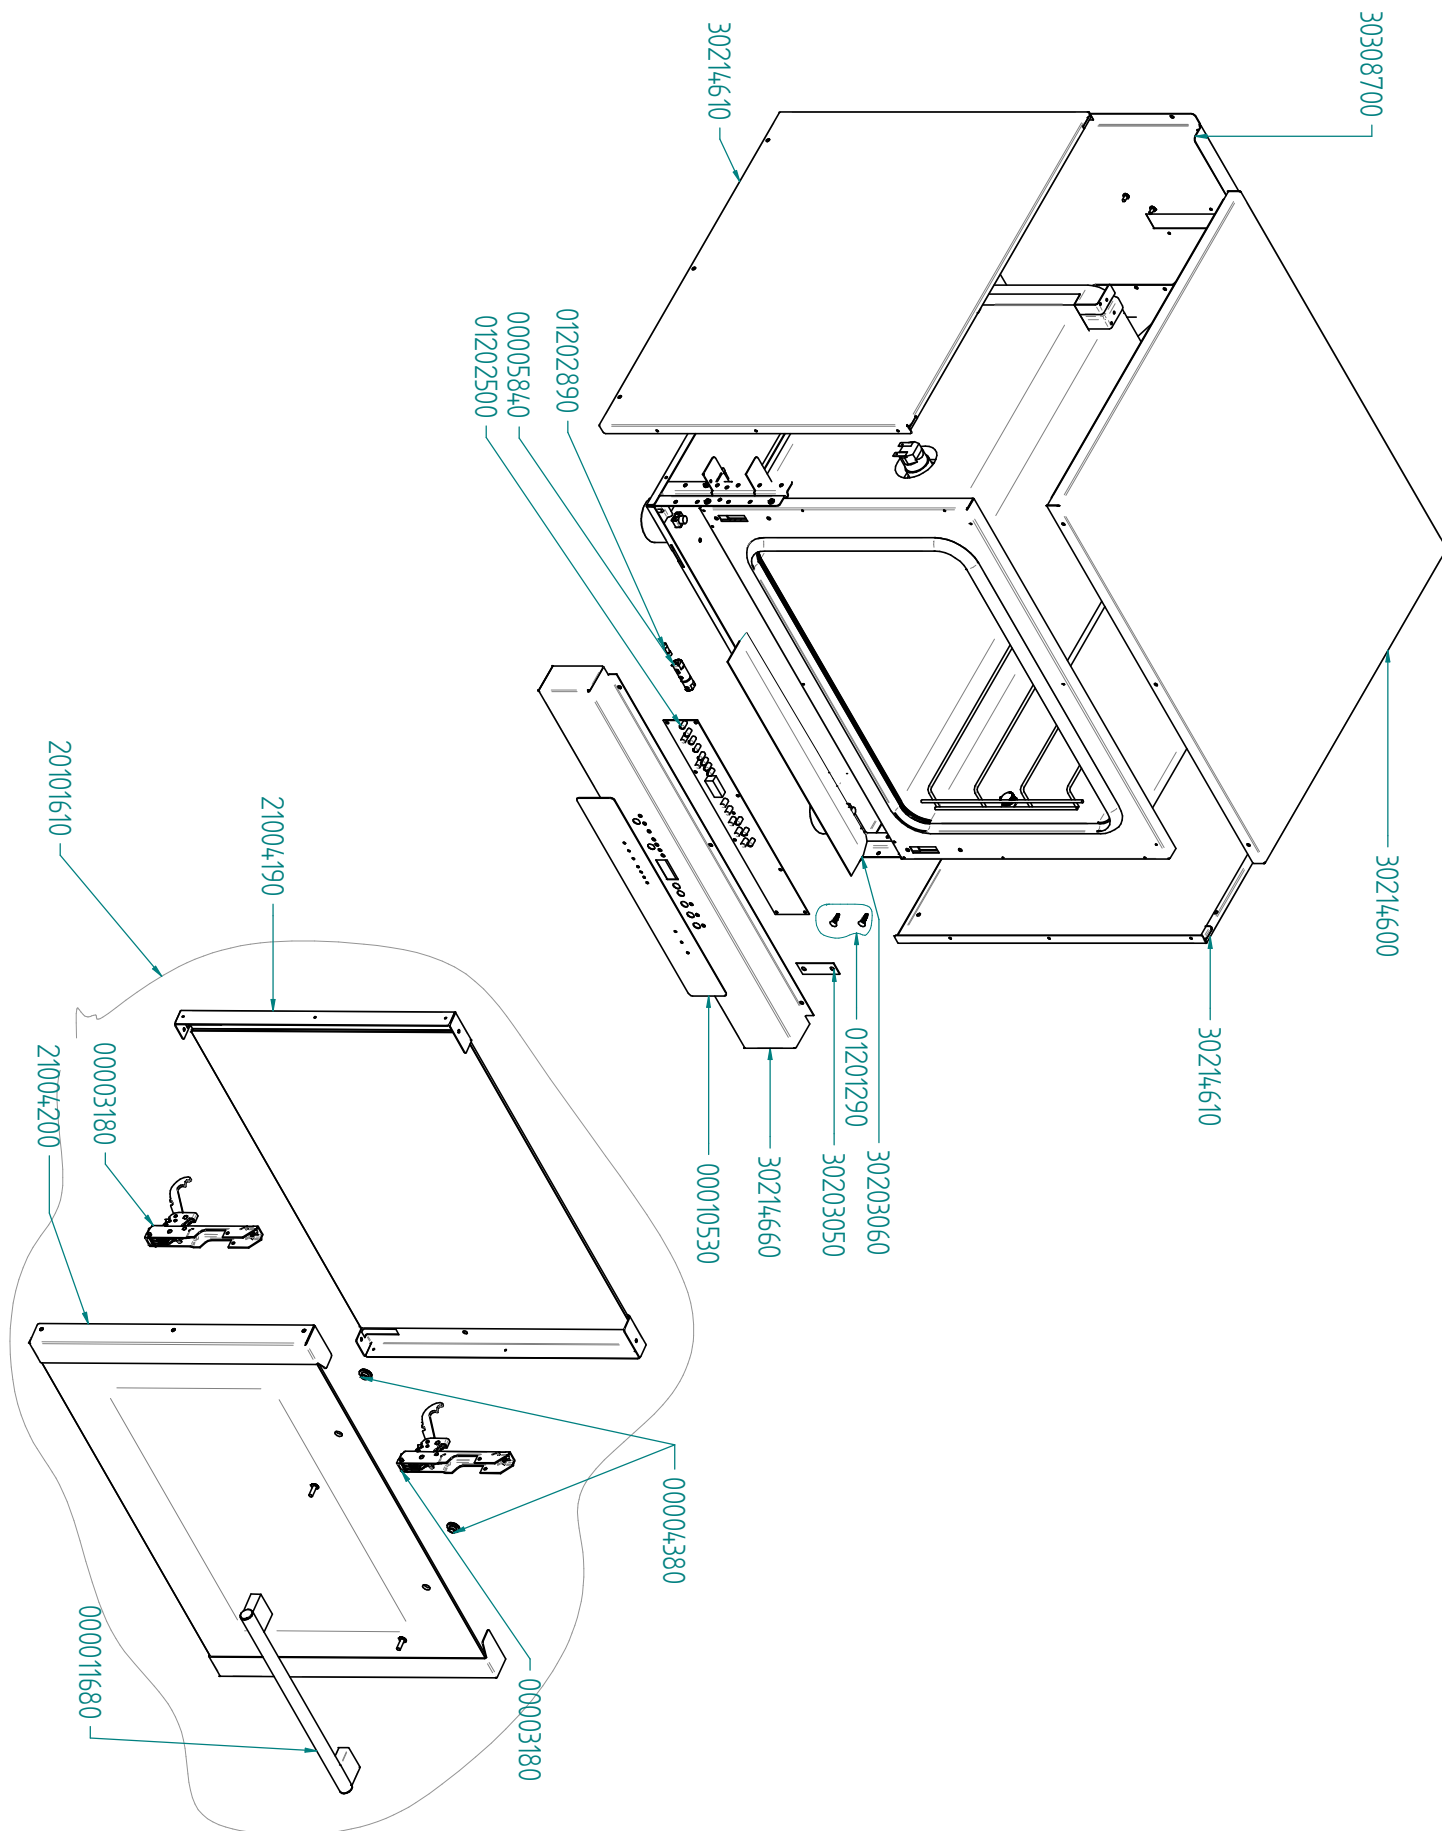

tipo documento:

ESPLOSO - EXPLODED VIEW - VUE ECLATEE - EXPLOSIONSPLAN -  
EXPLOSIONADO - VISTA EXPLODIDA

cod. identificazione  
X:\Sgg\PRODOTTI\Fam. 1 - FORNIFORNO  
ELETTRICO\LEka\ESPLOSI - Forno Elettrico 40  
60 90 - LEka\Exploded view EKF443DUD  
rev.0