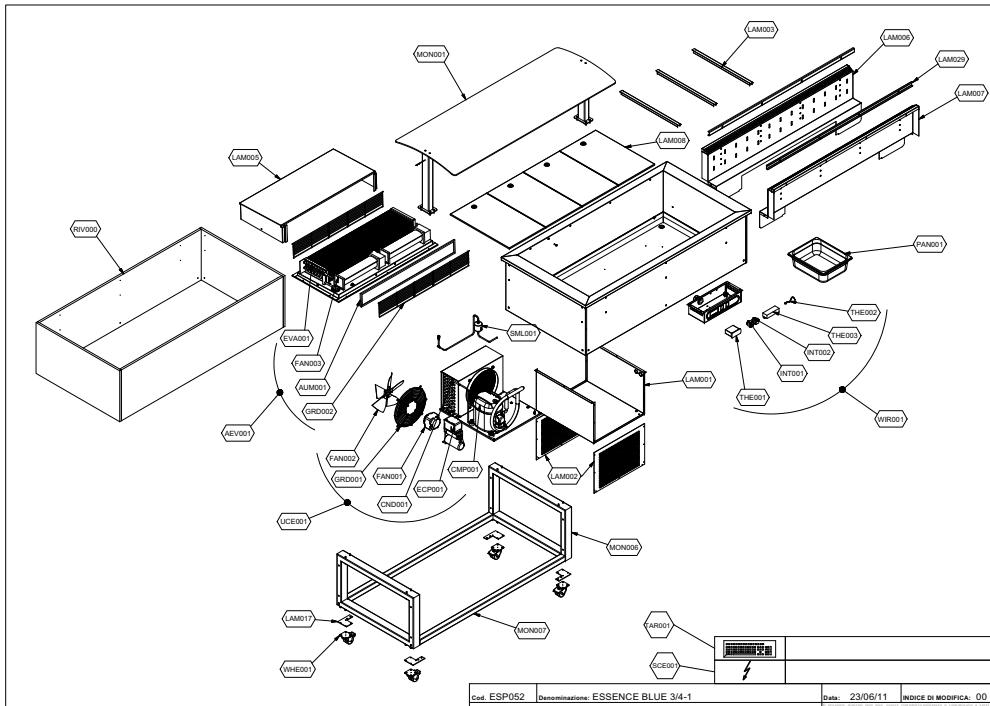

Kühlung Büffet-Insel

Artikel-Nr. 651026 (9BESS3FIFWA03 / ES-BLUE 3W)

Explosionszeichnung / Ersatzteile

Bitte bei Ersatzteilbestellung immer Artikelnummer und Seriennummer mit angeben!

Code	Description	Notes
9BESS3FIFWA03E	EXPLODED VIEW 1	
9BESS3FIFWA03E	EXPLODED VIEW 2	
9BESS3FIFWA03E	EXPLODED VIEW 3	
73688996	FULL EVAPORATOR KIT	5
74837152	FAN PROTECTION FILTER	2
74865536	COMPRESSOR	
74837117	CONDENSER	5
74867013	COMPRESSOR ELECTRICAL PARTS	2
74839122	EVAPORATOR	5
74848160	FAN	2
74848118	FAN BLADE	2
74845027	TANGENTIAL FAN	2
72539092	SUPERSTRUCTURE TOP GLASS	
74845124	FAN GRID	
74847182	EVAPORATOR GRID	
74742008	MAIN ON/OFF SWITCH	2
74742017	LIGHT ON/OFF SWITCH	2
72539280	CONDENSING UNIT SUPPORT	
72539282	CONDENSING UNIT GRID	
72556044	PAN SUPPORT	
72539082	LED LIGHTING COVERING	
72539392	EVAPORATOR COVERING	
72539463	EVAPORATOR FRONT AIR-CONVEYOR	
72539462	EVAPORATOR REAR AIR-CONVEYOR	
74707262	WELL TRAY	
72539674	FRAME FIXING KIT	
72539482	PANS SUPPORTS	
72539042	LED LIGHTING	
73669602	SUPERSTRUCTURE	
72539070	SUPERSTRUCTURE SIDE SUPPORT	
72539682	SIDE FRAME	
72539692	FRONT BOTTOM FRAME	
74707120	PAN	3
72546806	FOOD ISLAND TOP LONGER SIDE PANEL	

Code	Description	Notes
72546796	FOOD ISLAND TOP SIDE PANEL	
SC850	ELECTRICAL WIRING	
73670240	DRIER FILTER	2
RIF.TAR.B05	CONTROLLER PRESETTING SERVICE	1
74700881	UNSETTED ELECTRONIC CONTROLLER	1
74700916	PROBE	1
74700892	LED POWER PACK	1
74861582	FULL CONDENSING UNIT	
74708007	CASTOR/FEET	
73669900	POWER BOX	