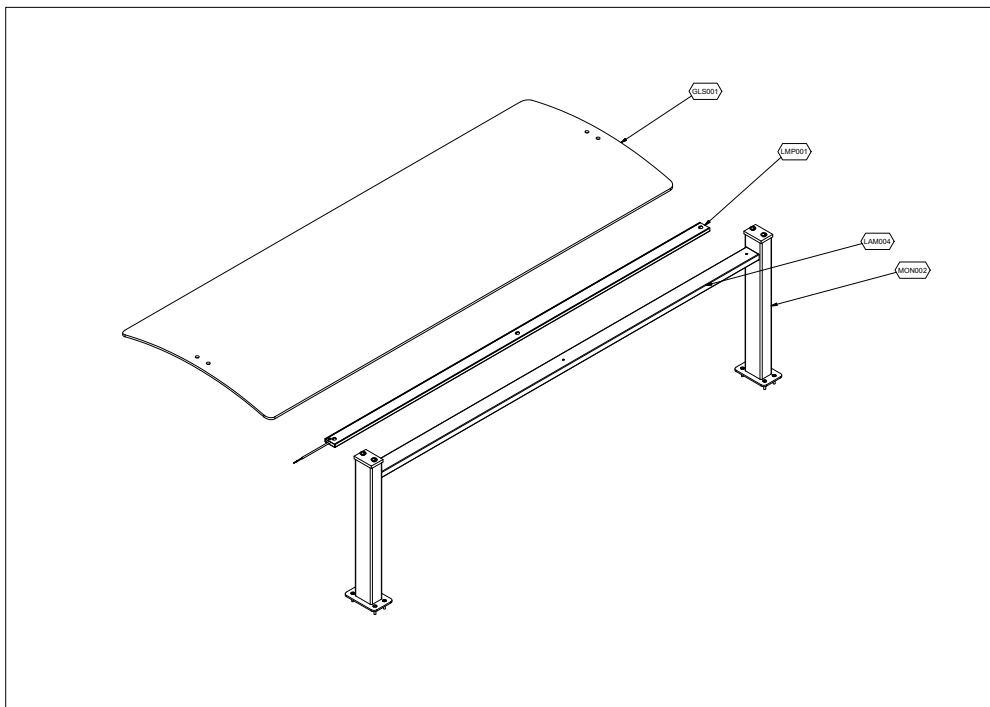

Kühlung Büffet-Insel

Artikel-Nr. 651026 (9BESS3FIFWA03 / ES-BLUE 3W)

Explosionszeichnung / Ersatzteile

Bitte bei Ersatzteilbestellung immer Artikelnummer und Seriennummer mit angeben!

Code	Description	Notes
9BESS3FIFWA03E	EXPLODED VIEW 1	
9BESS3FIFWA03E	EXPLODED VIEW 2	
9BESS3FIFWA03E	EXPLODED VIEW 3	
73688996	FULL EVAPORATOR KIT	5
74837152	FAN PROTECTION FILTER	2
74865536	COMPRESSOR	
74837117	CONDENSER	5
74867013	COMPRESSOR ELECTRICAL PARTS	2
74839122	EVAPORATOR	5
74848160	FAN	2
74848118	FAN BLADE	2
74845027	TANGENTIAL FAN	2
72539092	SUPERSTRUCTURE TOP GLASS	
74845124	FAN GRID	
74847182	EVAPORATOR GRID	
74742008	MAIN ON/OFF SWITCH	2
74742017	LIGHT ON/OFF SWITCH	2
72539280	CONDENSING UNIT SUPPORT	
72539282	CONDENSING UNIT GRID	
72556044	PAN SUPPORT	
72539082	LED LIGHTING COVERING	
72539392	EVAPORATOR COVERING	
72539463	EVAPORATOR FRONT AIR-CONVEYOR	
72539462	EVAPORATOR REAR AIR-CONVEYOR	
74707262	WELL TRAY	
72539674	FRAME FIXING KIT	
72539482	PANS SUPPORTS	
72539042	LED LIGHTING	
73669602	SUPERSTRUCTURE	
72539070	SUPERSTRUCTURE SIDE SUPPORT	
72539682	SIDE FRAME	
72539692	FRONT BOTTOM FRAME	
74707120	PAN	3
72546806	FOOD ISLAND TOP LONGER SIDE PANEL	

Code	Description	Notes
72546796	FOOD ISLAND TOP SIDE PANEL	
SC850	ELECTRICAL WIRING	
73670240	DRIER FILTER	2
RIF.TAR.B05	CONTROLLER PRESETTING SERVICE	1
74700881	UNSETTED ELECTRONIC CONTROLLER	1
74700916	PROBE	1
74700892	LED POWER PACK	1
74861582	FULL CONDENSING UNIT	
74708007	CASTOR/FEET	
73669900	POWER BOX	