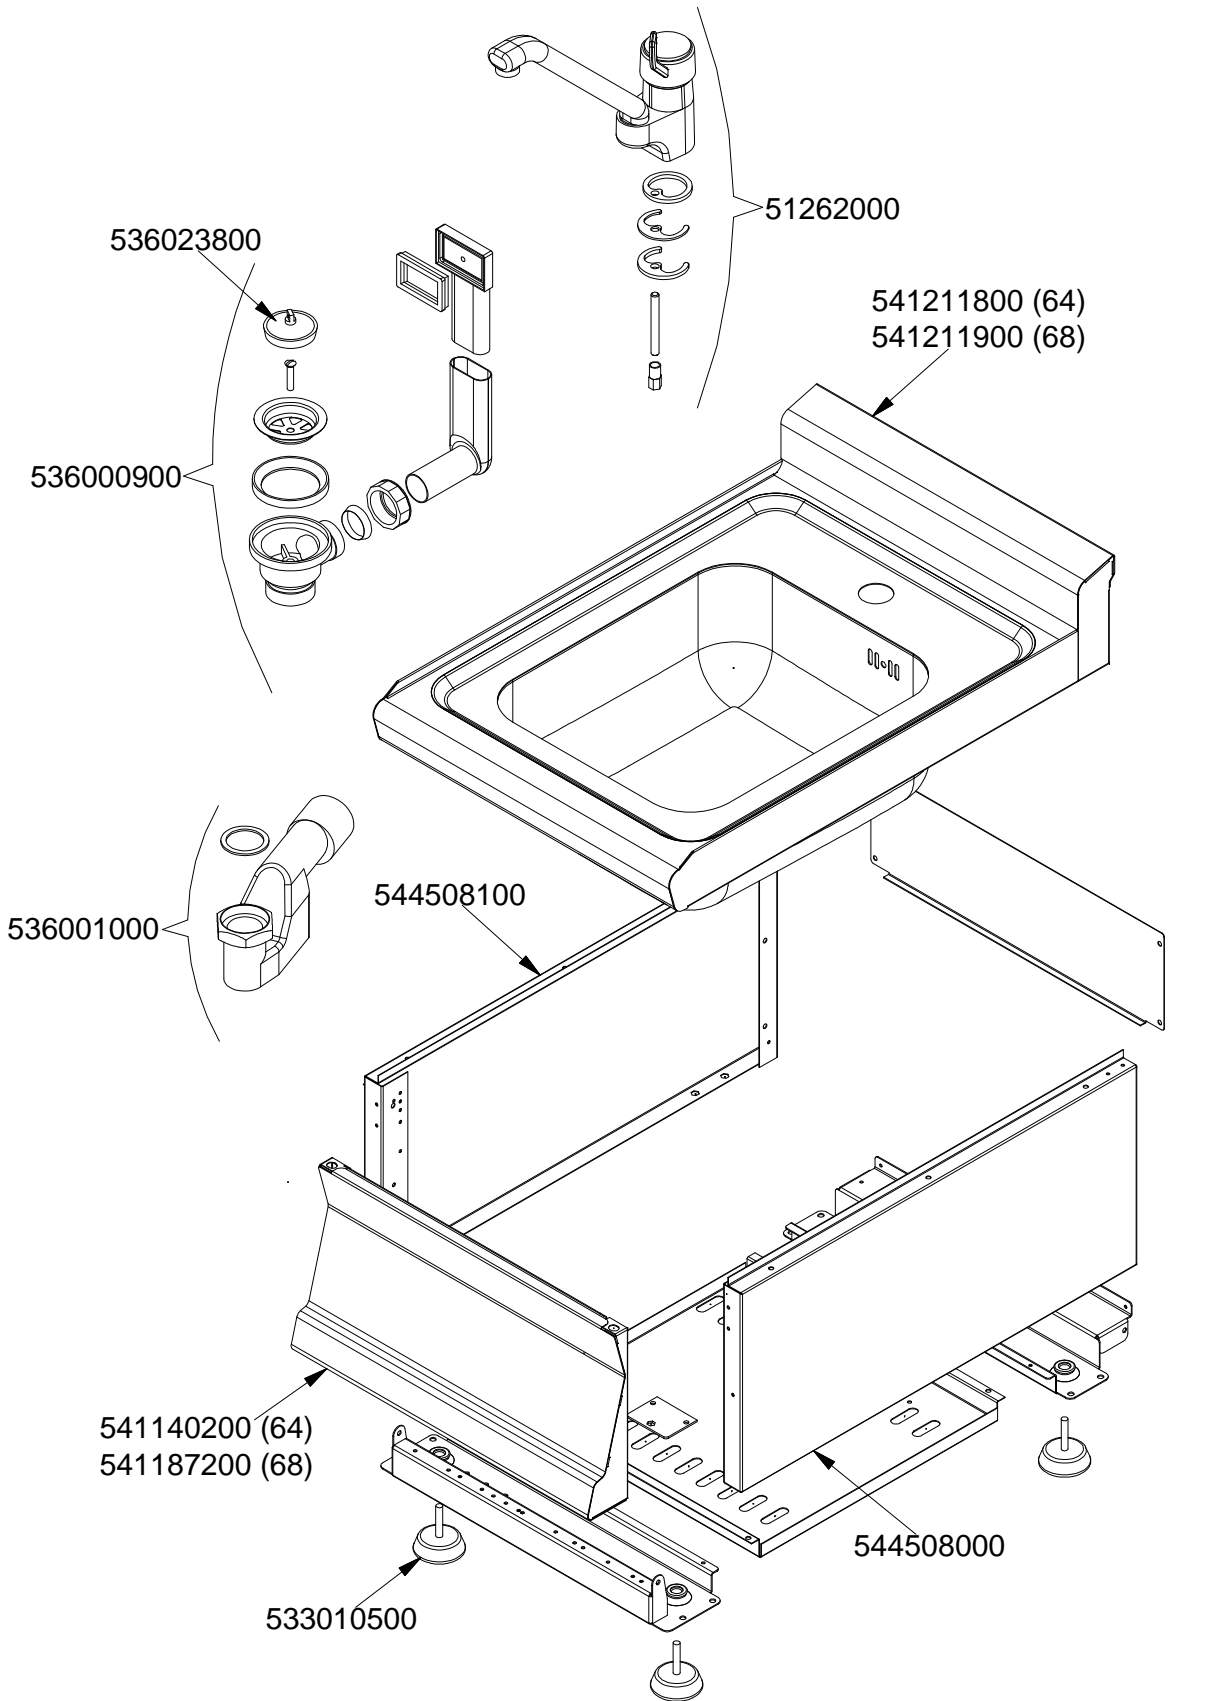

MAGICLOTUS 60
NEUTRO / NEUTRAL ELEMENTS / NEUTRALE ELEMENTE / ELEMENTES NEUTRES

LAT-64 LAT-68

560076100M00P00

Page	Pos	Code	Description
001		51262000	GD LEVAR TAP FOR SINK
001		536023800	DRAIN CAP 1"1/2
001		536000900	UPPER DRAIN FOR SINK
001		541211900	UPPER PLATE FOR LAT-68
001		544508100	
001		536001000	DRAIN FOR SINK
001		541187200	CONTROL PANEL * 607090 LAT-6 8
001		544508000	
001		533010500	LEG M10*25 D.40