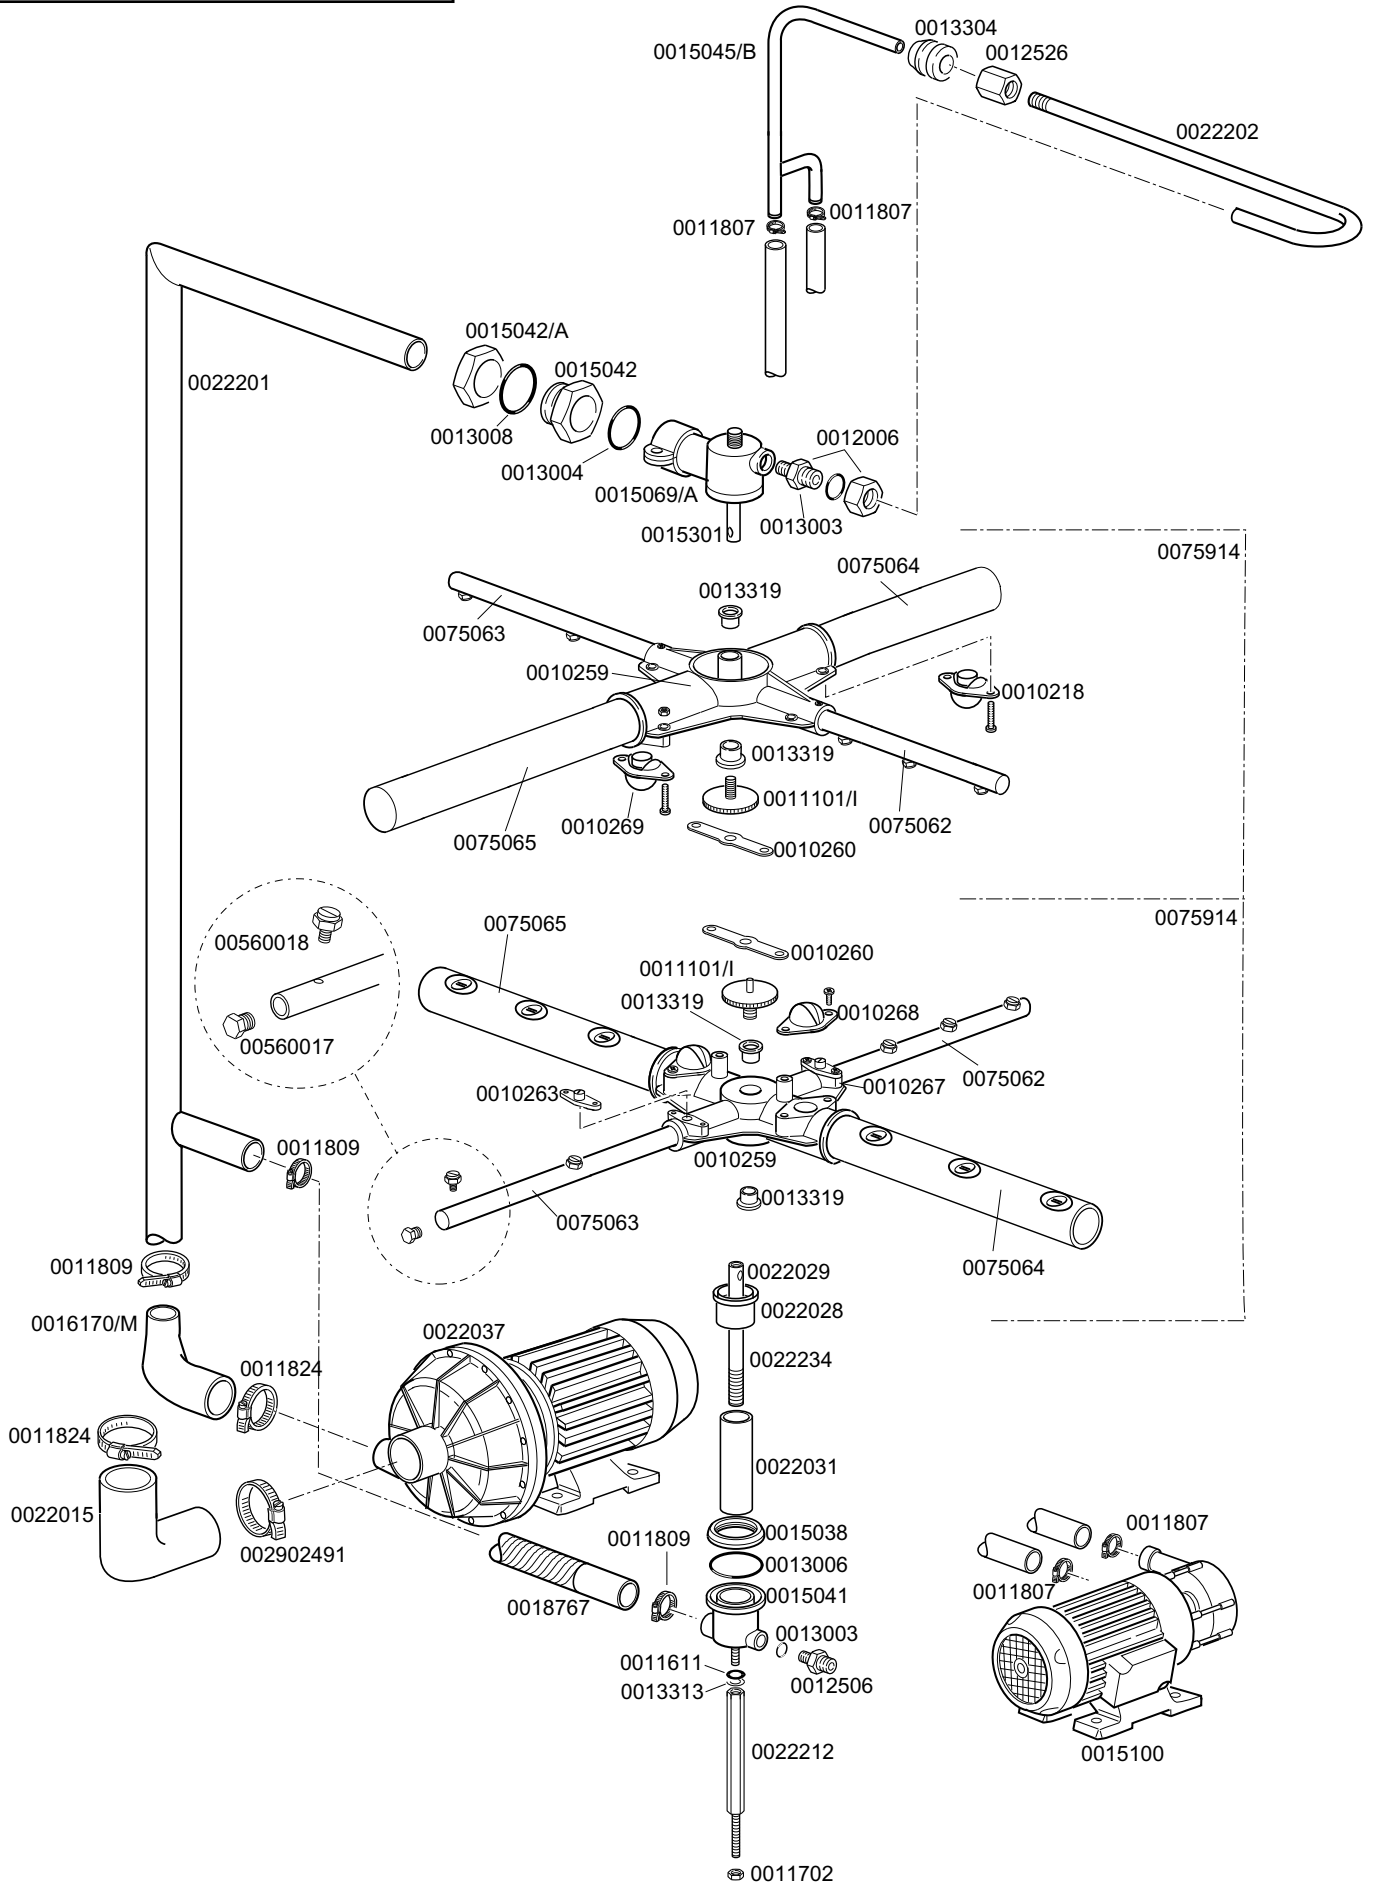

KROMO

**TABLE
KI1610**

**REV
00**

DISHWASHER KP 150

KROMO	TABLE	REV
	KI1630	00
DISHWASHER KP 150		

KROMO

**TABLE
KI1640**

**REV
00**

DISHWASHER KP 150