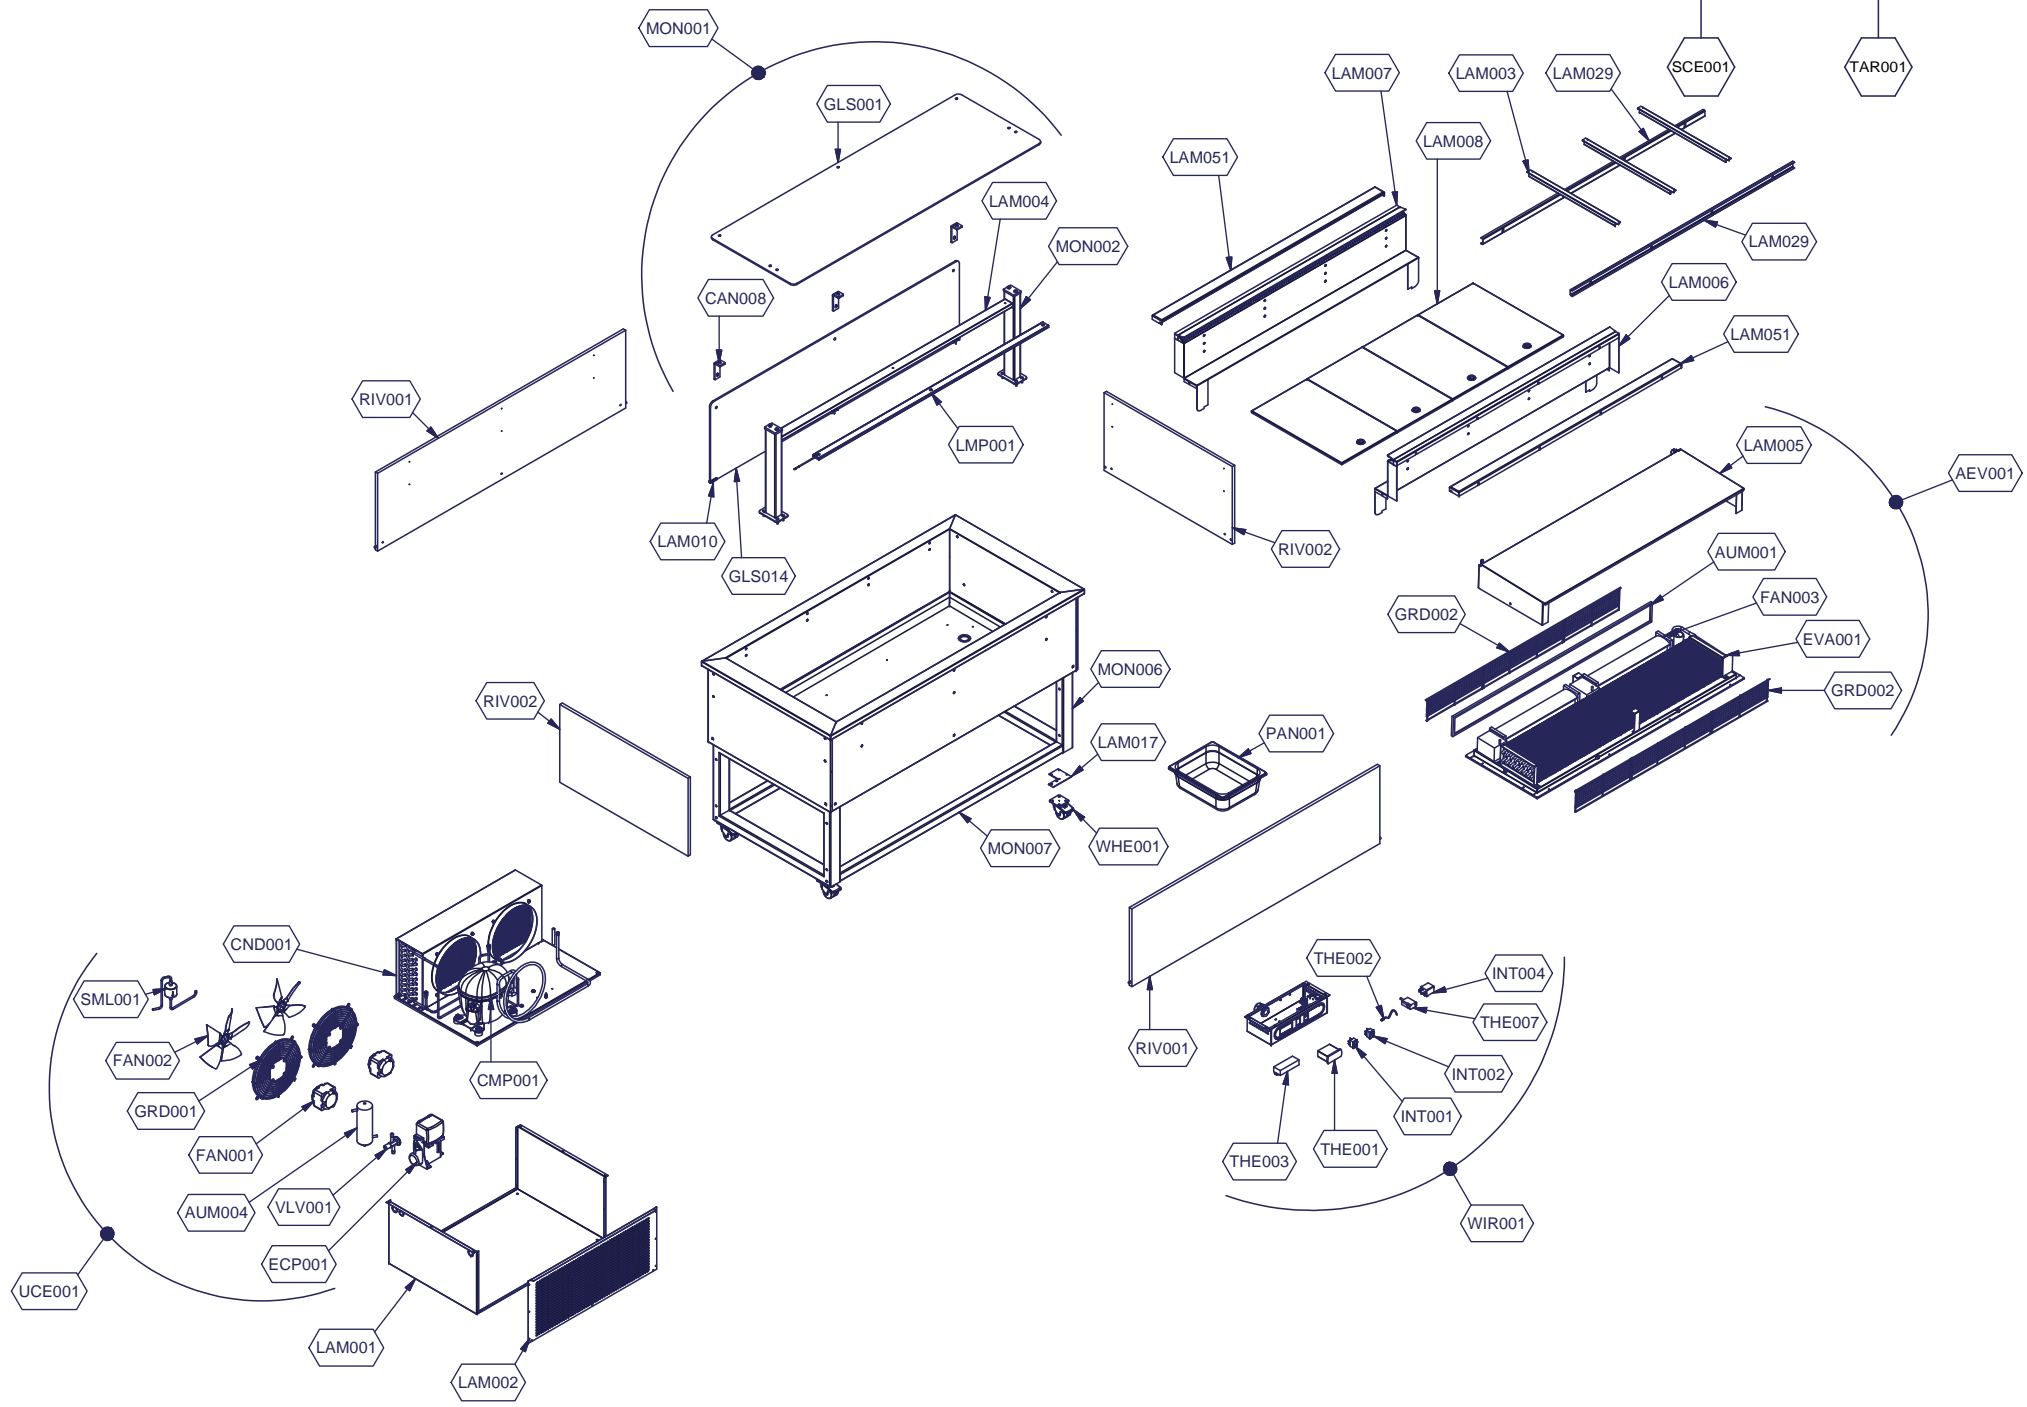

# Kühlung Ausgabe-Element, gekühlte Wanne mit Umluft

Artikel-Nr.

651107 (9BESS4FIFCA90 / SERVICE BLUE GN 4/1 C)

---

## Explosionszeichnung / Ersatzteile

---

Bitte bei Ersatzteilbestellung immer Artikelnummer und Seriennummer mit angeben!

	PARAM.	OPTIONAL
⚡		

Ref. Drawing	Code	Description
LAM029	72539484	LAM.SUPPORTO VASCHETTE 4/1 DROP-IN
LAM051	72538514	LAM.COPERT.DEF.VENT.4/1 RIBASS.DROP-IN
LMP001	72539044	LAMPADA A LED SOVRAS.LIGHT 4-1 DROP-IN
MON001	73669064	ASS.SOVR.+FRONT.LIGHT DROP-IN 4-1 VENT.
MON002	72539070	MONTANTE SOVRASTRUTTURA LIGHT DROP-IN
MON006	72539682	TELAIO GAMBA VENT.DROP-IN
MON007	72539694	TRAVERSO TELAI0 GAMBA 4/1 DROP-IN
PAN001	74707120	VASCH.GN 265*325*100 1/2 POLICARBONATO
RIV001	72546814	FIANCO SUP.CILIEGIO VENTIL. DROP-IN 4/1
RIV002	72546794	SPALLA SUP.CILIEGIO VENTILATO DROP-IN
SCE001	SC850	SCHEMA ELETTRICO DROP-IN REFRIG.
SML001	73670196	ASS.FILTRO VENT.RINF.DROP-IN 4-5-6/1
TAR001	RIF.TAR.B05	PARAMETRI DROPIN & BUFFET BLUE & GRAY
THE001	74700881	CENTR.PYAO1C0522-BZ 230V H/C
THE002	74700916	SONDA NTC IKE 3METRI -50/+105°
THE003	74700892	ALIMENTATORE LAMPADA LED MW LPHC18-350MA
THE007	74700954	REGOL.VELOCITA TECNEL TE7310.3/M
UCE001	74861586	UCE NT6226GK MBP CSCR R404A DROP-IN 4/1
VLV001	74877107	VALVOLA TLE-1.5 R404A MOP 0 HONEYWEL
WHE001	74708011	RUOTA GEMELLATA DIAM. 50MM POLIAMMIDE
WIR001	73669908	ASS.Q.E REF.VENT.DROP-IN