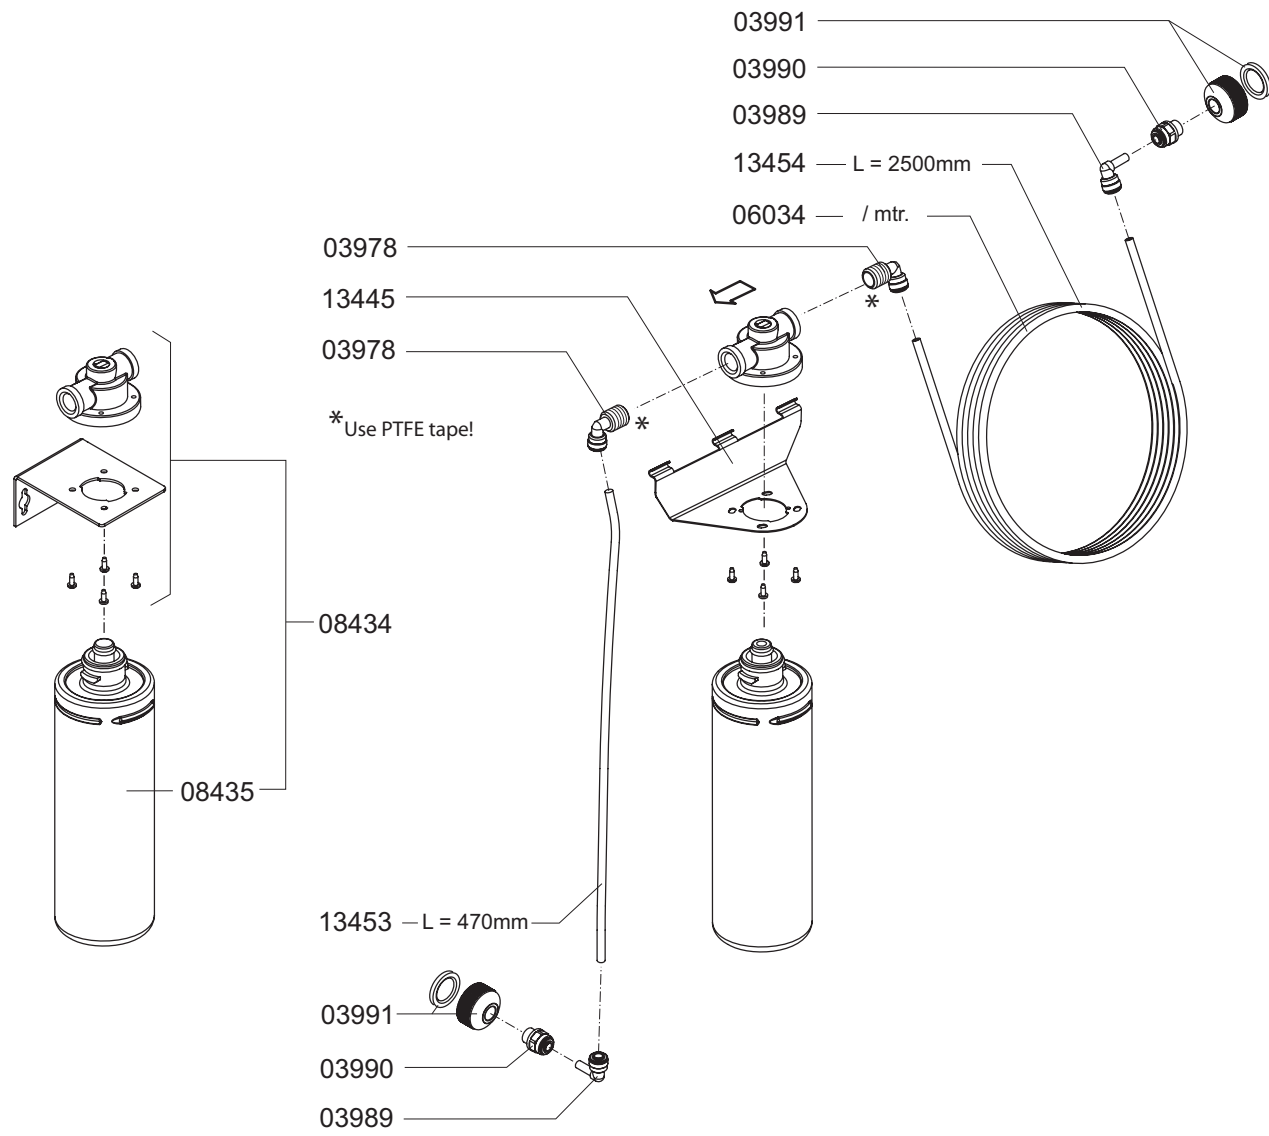

Type	: OptiCool TS	From mach. nr.	: 2P 12068	Page	: 1-1	Drawer	: MT
Artikel	: 10440	Date	: 05-2006	Rev.	: 1.2	Date	: 23-04-2007
Rated voltage	: 1N~220-240V 50Hz 225W	Spare Parts Info		***** Animo ***** Assen - Holland			

Connection set

Type : Connection set (Filter system OptiCool)
 Artikel : 99016

From mach. nr. : -
 Date : -

Page : 1-1
 Rev. : 1

Drawer : MT
 Date : 26-07-2006

Rated voltage : n.v.t.

Spare Parts Info

***** **Animo** *****
Assen - Holland

Type : Filter Everpure cpl + aansl.set	From mach. nr. : -	Page : 1-1	Drawer: MT
Artikel : 99015	Date : -	Rev. : 0	Date : 20-10-2006
Rated voltage : n.v.t.	Spare Parts Info	***** Animo ***** Assen - Holland	