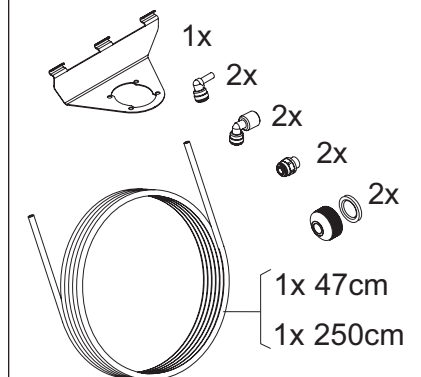

Type	: OptiCool TS	From mach. nr.	: 2P 12068	Page	: 1-1	Drawer	: MT
Artikel	: 10440	Date	: 05-2006	Rev.	: 1.2	Date	: 23-04-2007
Rated voltage	: 1N~220-240V 50Hz 225W	Spare Parts Info		***** Animo ***** Assen - Holland			

Connection set

Type : Connection set (Filter system OptiCool)
 Artikel : 99016

From mach. nr. : -
 Date : -

Page : 1-1
 Rev. : 1

Drawer : MT
 Date : 26-07-2006

Rated voltage : n.v.t.

Spare Parts Info

***** **Animo** *****
Assen - Holland

Type : Filter Everpure cpl + aansl.set	From mach. nr. : -	Page : 1-1	Drawer: MT
Artikel : 99015	Date : -	Rev. : 0	Date : 20-10-2006
Rated voltage : n.v.t.	Spare Parts Info	***** Animo ***** Assen - Holland	