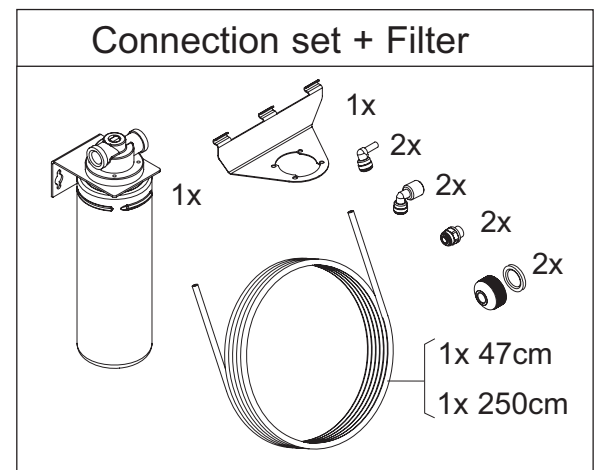

Connection set

Type : Connection set (Filter system OptiCool)
 Artikel : 99016

From mach. nr. : -
 Date : -

Page : 1-1
 Rev. : 1

Drawer : MT
 Date : 26-07-2006

Rated voltage : n.v.t.

Spare Parts Info

***** **Animo** *****
Assen - Holland

Type : Filter Everpure cpl + aansl.set	From mach. nr. : -	Page : 1-1	Drawer: MT
Artikel : 99015	Date : -	Rev. : 0	Date : 20-10-2006
Rated voltage : n.v.t.	Spare Parts Info	***** Animo ***** Assen - Holland	