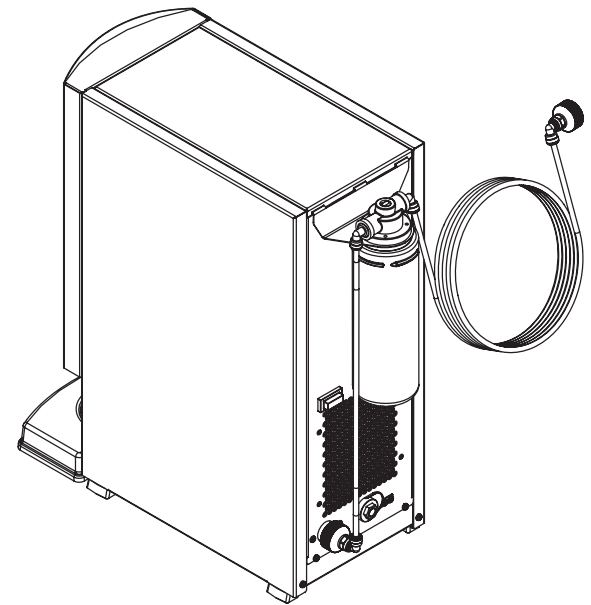

Type	: OptiCool TS	From mach. nr.	: 2P 12068	Page	: 1-1	Drawer	: MT
Artikel	: 10440	Date	: 05-2006	Rev.	: 1.2	Date	: 23-04-2007
Rated voltage	: 1N~220-240V 50Hz 225W	Spare Parts Info		***** Animo ***** Assen - Holland			

Connection set

Type : Connection set (Filter system OptiCool)
 Artikel : 99016

From mach. nr. : -
 Date : -

Page : 1-1
 Rev. : 1

Drawer : MT
 Date : 26-07-2006

Rated voltage : n.v.t.

Spare Parts Info

***** **Animo** *****
Assen - Holland

Type : Filter Everpure cpl + aansl.set	From mach. nr. : -	Page : 1-1	Drawer: MT
Artikel : 99015	Date : -	Rev. : 0	Date : 20-10-2006
Rated voltage : n.v.t.	Spare Parts Info	***** Animo ***** Assen - Holland	