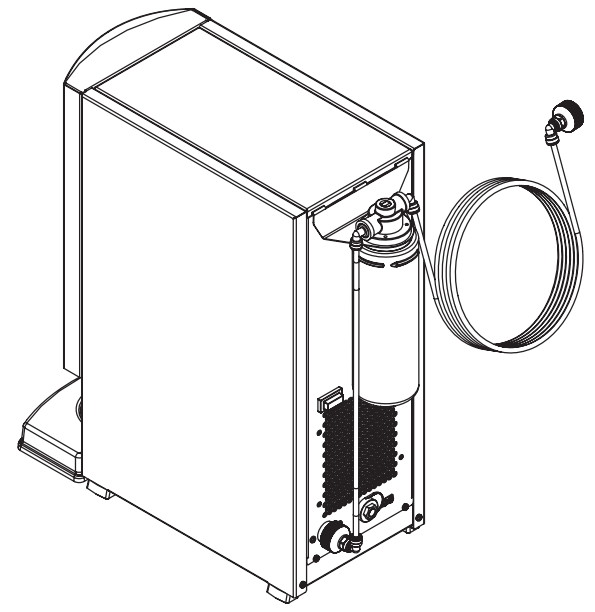

Type	: OptiCool TS	From mach. nr.	: 2P 12068	Page	: 1-1	Drawer	: MT
Artikel	: 10440	Date	: 05-2006	Rev.	: 1.2	Date	: 23-04-2007
Rated voltage	: 1N~220-240V 50Hz 225W	Spare Parts Info		***** Animo ***** Assen - Holland			

Connection set

Type : Connection set (Filter system OptiCool)
 Artikel : 99016

From mach. nr. : -
 Date : -

Page : 1-1
 Rev. : 1

Drawer : MT
 Date : 26-07-2006

Rated voltage : n.v.t.

Spare Parts Info

***** **Animo** *****
Assen - Holland

Type : Filter Everpure cpl + aansl.set	From mach. nr. : -	Page : 1-1	Drawer: MT
Artikel : 99015	Date : -	Rev. : 0	Date : 20-10-2006
Rated voltage : n.v.t.	Spare Parts Info	***** Animo ***** Assen - Holland	