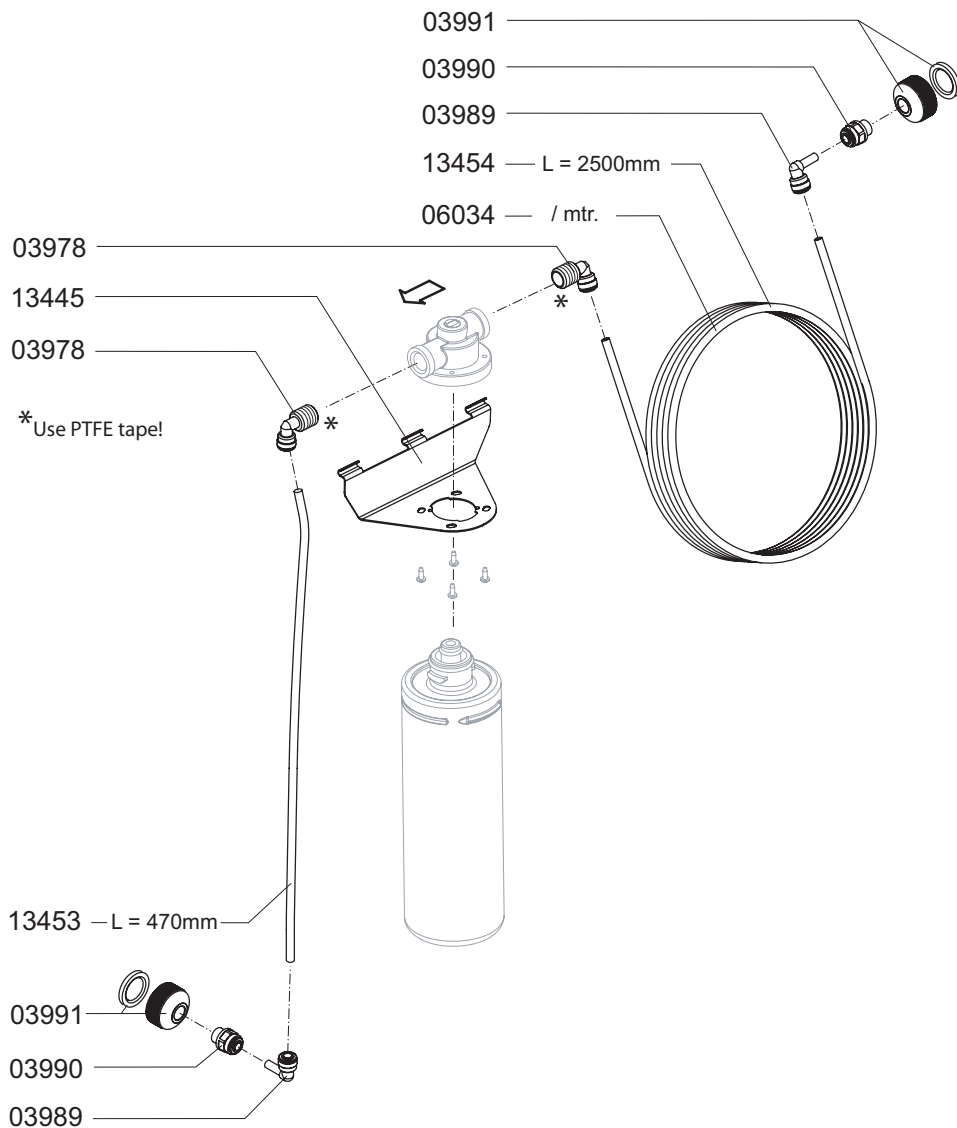

Type	: OptiCool TS	From mach. nr.	: 2P 12068	Page	: 1-1	Drawer	: MT
Artikel	: 10440	Date	: 05-2006	Rev.	: 1.2	Date	: 23-04-2007
Rated voltage	: 1N~220-240V 50Hz 225W	Spare Parts Info		***** Animo ***** Assen - Holland			

Connection set

Type : Connection set (Filter system OptiCool)
 Artikel : 99016

From mach. nr. : -
 Date : -

Page : 1-1
 Rev. : 1

Drawer : MT
 Date : 26-07-2006

Rated voltage : n.v.t.

Spare Parts Info

***** **Animo** *****
Assen - Holland

Type : Filter Everpure cpl + aansl.set	From mach. nr. : -	Page : 1-1	Drawer: MT
Artikel : 99015	Date : -	Rev. : 0	Date : 20-10-2006
Rated voltage : n.v.t.	Spare Parts Info	***** Animo ***** Assen - Holland	