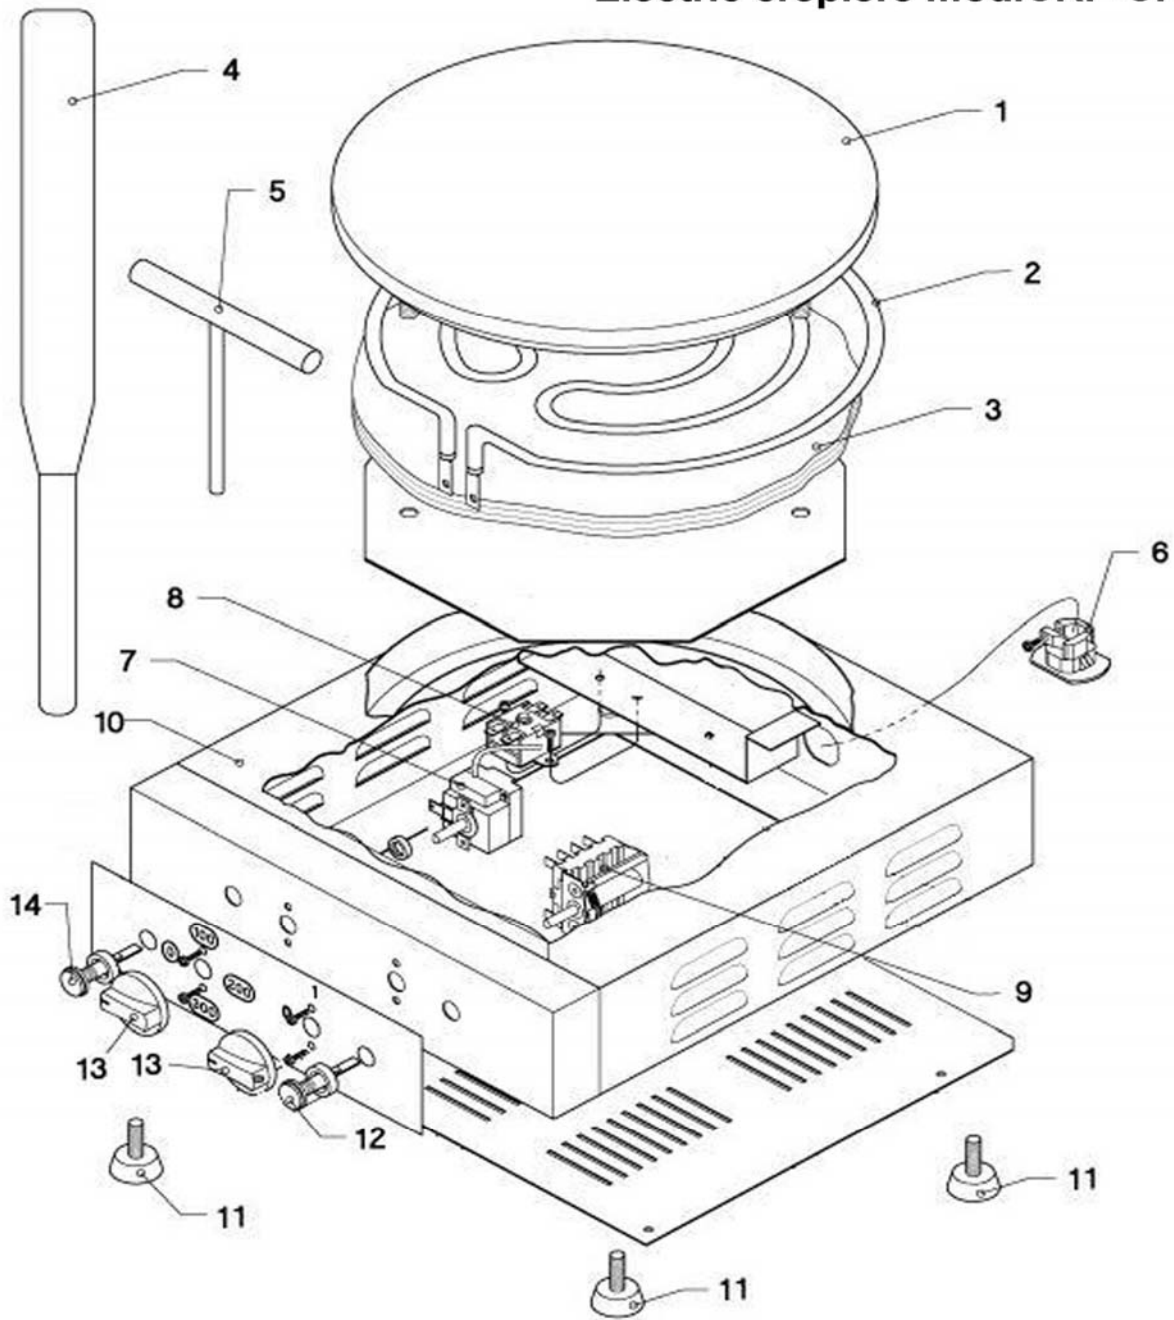

Crepiera elettrica mod.CRP-CRP2
Electric crepiere mod.CRP-CRP2

**CREPIERA ELETTRICA MOD.CRP-CRP2
ELECTRIC CREPIERE MOD.CRP-CRP2**

Rif No	Codice Code		Caratteristiche Characteristics	Descrizione Description	
1	CO1937			Disco Disk	
2	CO1765	☺	230V/1Ph/50-60Hz	Resistenza Resistance	
3	CO1938			Isolante Insulating material	
4	CO1939		Stainless steel	Spatola Spatula	
5	CO1940		Wood	Spatola Spatula	
6	32D0360			Pressacavo Cable clamp	
7	CO1941	☺		Termostato Thermostat	
8	CO1942	☺		Termostato Thermostat	
9	CO1943			Interruttore Switch	
10	CO1944		CRP	Carcassa Housing	
10	CO1945		CRP2	Carcassa Housing	
11	CO1946			Piedino Foot	
12	32W2970		230V 2W	Lampada Lamp	
13	CO1947			Pomello Knob	
14	CO1948		230V 2W	Lampada Lamp	