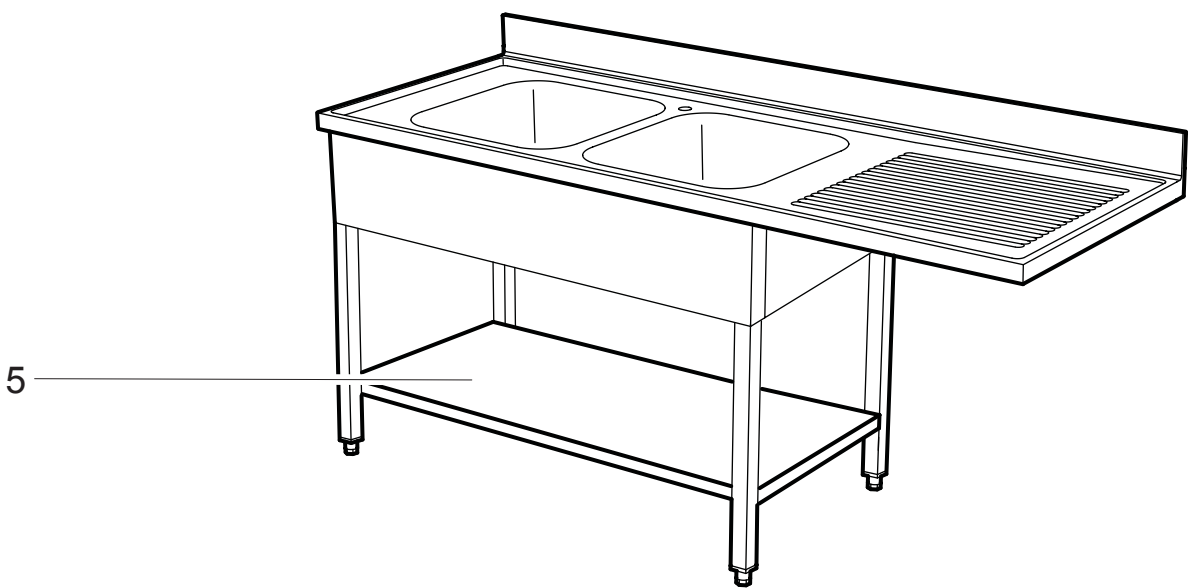

---

**Explosionszeichnung / Ersatzteile**

---

**LAVATOI SU GAMBE  
SINK UNITS ON LEGS**

**Indice:  
Index:**

<b>Pag:</b>	<b>2</b>	<b>Disegni</b>	<b>Drawings</b>
<b>Pag:</b>	<b>3</b>	<b>Codici ricambio</b>	<b>Spare part list</b>
<b>Pag:</b>	<b>4</b>	<b>Codici di prodotto</b>	<b>Product number codes</b>

## LIST OF PRODUCT NUMBER CODES

PROFONDITA' - DEPTH 600 mm

PNC ->	To PNC	DESCRIZIONE	DESCRIPTION
		<b>TAVOLI SU GAMBE</b>	<b>TABLES ON LEGS</b>
<b>9P8000</b>	<b>9P8014</b>	TAVOLO SU GAMBE	TABLE ON LEGS
<b>9P8020</b>	<b>9P8034</b>	TAVOLO SU GAMBE CON ALZATINA	TABLE ON LEGS WITH UPSTAND
<b>9P8038</b>	-	TAVOLO SU GAMBE AD ANGOLO	CORNER TABLE ON LEGS
		<b>TAVOLI SU GAMBE CON RIPIANO</b>	<b>TABLES ON LEGS WITH SHELF</b>
<b>9P8400</b>	<b>9P8414</b>	TAVOLO SU GAMBE	TABLE ON LEGS
<b>9P8420</b>	<b>9P8434</b>	TAVOLO SU GAMBE CON ALZATINA	TABLE ON LEGS WITH UPSTAND
		<b>TAVOLI SU GAMBE CON VASCA</b>	<b>TABLES ON LEGS WITH BOWL</b>
<b>9P8080</b>	<b>9P8088</b>	TAVOLO SU GAMBE CON VASCA	TABLE ON LEGS WITH BOWL
		<b>TAVOLI SU GAMBE CON VASCA E FORO</b>	<b>TABLES ON LEGS WITH BOWL AND HOLE</b>
<b>9P8090</b>	<b>9P8098</b>	TAVOLO SU GAMBE CON VASCA E FORO	TABLE ON LEGS WITH BOWL AND HOLE
		<b>LAVATOI SU GAMBE</b>	<b>SINK UNITS ON LEGS</b>
<b>9M8900</b>	<b>9M8908</b>	LAVATOIO SU GAMBE CON 1 VASCA	SINK UNIT ON LEGS WITH 1 BOWL
<b>9M8911</b>	<b>9M8916</b>	LAVATOIO SU GAMBE CON 2 VASCHE	SINK UNIT ON LEGS WITH 2 BOWLS
<b>9M8931</b>	-	LAVATOIO SU GAMBE CON 2 VASCHE	SINK UNIT ON LEGS WITH 2 BOWLS
		<b>LAVATOI SU GAMBE AD INSERIMENTO LAVASTOVIGLIE</b>	<b>SINK UNITS ON LEGS FOR DISHWASHERS MACHINES</b>
<b>9M8920</b>	<b>9M8923</b>	LAVATOIO AD INSERIMENTO CON 1 VASCA	SINK UNIT FOR DISHWASHERS WITH 1 BOWL
<b>9M8924</b>	<b>9M8927</b>	LAVATOIO AD INSERIMENTO CON 2 VASCA	SINK UNIT FOR DISHWASHERS WITH 2 BOWLS