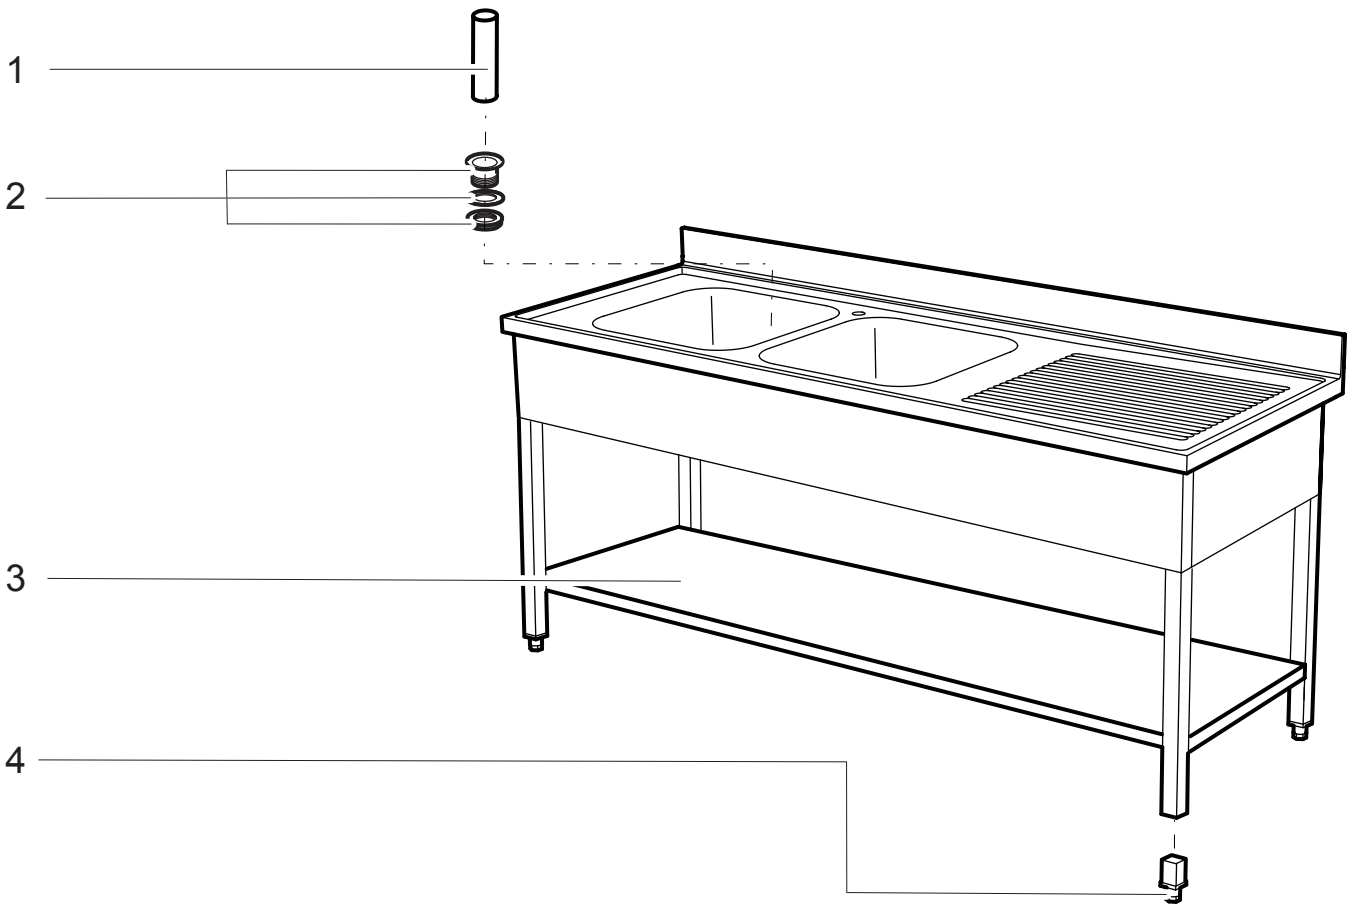

---

**Explosionszeichnung / Ersatzteile**

---

**LAVATOI SU GAMBE  
SINK UNITS ON LEGS**

**Indice:  
Index:**

<b>Pag:</b>	<b>2</b>	<b>Disegni</b>	<b>Drawings</b>
<b>Pag:</b>	<b>3</b>	<b>Codici ricambio</b>	<b>Spare part list</b>
<b>Pag:</b>	<b>4</b>	<b>Codici di prodotto</b>	<b>Product number codes</b>

## LIST OF PRODUCT NUMBER CODES

PROFONDITA' - DEPTH 600 mm

PNC ->	To PNC	DESCRIZIONE	DESCRIPTION
		<b>TAVOLI SU GAMBE</b>	<b>TABLES ON LEGS</b>
<b>9P8000</b>	<b>9P8014</b>	TAVOLO SU GAMBE	TABLE ON LEGS
<b>9P8020</b>	<b>9P8034</b>	TAVOLO SU GAMBE CON ALZATINA	TABLE ON LEGS WITH UPSTAND
<b>9P8038</b>	-	TAVOLO SU GAMBE AD ANGOLO	CORNER TABLE ON LEGS
		<b>TAVOLI SU GAMBE CON RIPIANO</b>	<b>TABLES ON LEGS WITH SHELF</b>
<b>9P8400</b>	<b>9P8414</b>	TAVOLO SU GAMBE	TABLE ON LEGS
<b>9P8420</b>	<b>9P8434</b>	TAVOLO SU GAMBE CON ALZATINA	TABLE ON LEGS WITH UPSTAND
		<b>TAVOLI SU GAMBE CON VASCA</b>	<b>TABLES ON LEGS WITH BOWL</b>
<b>9P8080</b>	<b>9P8088</b>	TAVOLO SU GAMBE CON VASCA	TABLE ON LEGS WITH BOWL
		<b>TAVOLI SU GAMBE CON VASCA E FORO</b>	<b>TABLES ON LEGS WITH BOWL AND HOLE</b>
<b>9P8090</b>	<b>9P8098</b>	TAVOLO SU GAMBE CON VASCA E FORO	TABLE ON LEGS WITH BOWL AND HOLE
		<b>LAVATOI SU GAMBE</b>	<b>SINK UNITS ON LEGS</b>
<b>9M8900</b>	<b>9M8908</b>	LAVATOIO SU GAMBE CON 1 VASCA	SINK UNIT ON LEGS WITH 1 BOWL
<b>9M8911</b>	<b>9M8916</b>	LAVATOIO SU GAMBE CON 2 VASCHE	SINK UNIT ON LEGS WITH 2 BOWLS
<b>9M8931</b>	-	LAVATOIO SU GAMBE CON 2 VASCHE	SINK UNIT ON LEGS WITH 2 BOWLS
		<b>LAVATOI SU GAMBE AD INSERIMENTO LAVASTOVIGLIE</b>	<b>SINK UNITS ON LEGS FOR DISHWASHERS MACHINES</b>
<b>9M8920</b>	<b>9M8923</b>	LAVATOIO AD INSERIMENTO CON 1 VASCA	SINK UNIT FOR DISHWASHERS WITH 1 BOWL
<b>9M8924</b>	<b>9M8927</b>	LAVATOIO AD INSERIMENTO CON 2 VASCA	SINK UNIT FOR DISHWASHERS WITH 2 BOWLS