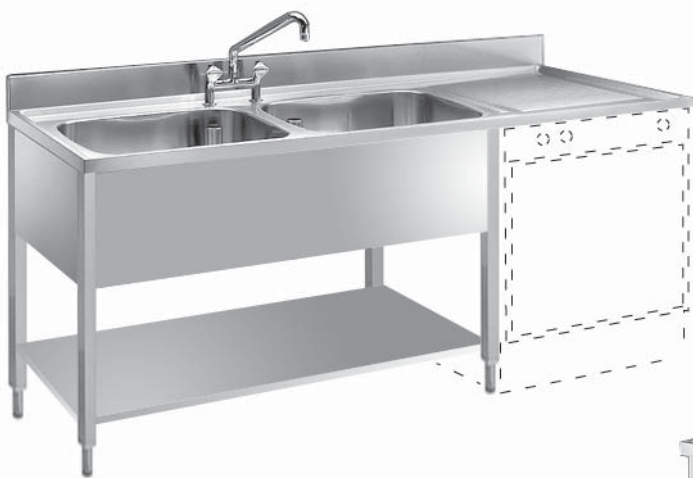

**LAVATOI SU GAMBE
SINK UNITS ON LEGS**

**Indice:
Index:**

Pag:	2	Disegni	Drawings
Pag:	3	Codici ricambio	Spare part list
Pag:	4	Codici di prodotto	Product number codes