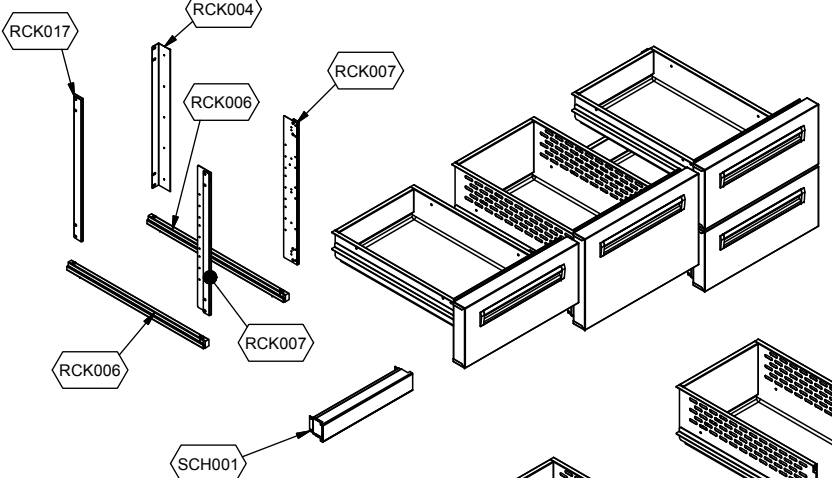

cookmax+

start!

Kühlung Kühltisch

Artikel-Nr.

90613051 (7SLT3RP4NP001 / LINEARTOP703TN/S R)

Explosionszeichnung / Ersatzteile

Bitte bei Ersatzteilbestellung immer Artikelnummer und Seriennummer mit angeben!

	PARAM.	OPTIONAL
⚡		
SCE001	TAR001	OPT

ST700

SB700

Exploded View

Validity: 08/04/2016

7SB73RP4NP004 TAV SPRING BIG 70 3 R TN 1/2 1/2 1/2 NO

ESP331 TAVOLI ST/SB/SP REM.-2/+7°C,

Ref. Drawing	Code	Description
AEV001	73670824	ASS.EVAP.NO VALV.TN 700 2/3P REM.T.SPRIN
CAN007	74708410	VASCHETTA GOCC.TERMOF.TRS 700 GRIGIA
EVA001	73648586	EVAPOR 3RX6T 3/8" 25X25 PASSO 4.5 X 525
FAN006	74847159	VENT.ADDA AA1282HB-AT 230V 50/60HZ 16W
HCB001	73632216	CAVO CALDO DOPPIO ISOL.SPRING BIG 3P
LAM032	72609522	LAM.VANO Q.E.BIG REMOTO T.SPRING
LAM033	72609448	FRONT.Q.E.REM. TSB T.SPRING
LBL001	70709292	ADESIVO EVX 8 TASTI NO MARCHIO REMOTO
PRL001	72607884	PROF.MOB.ORIZ.(PVC Y2BS) 3P T.SPRING
PRL002	72609282	PROF.MOB.VERT.(PVC Y2BS) TSB T.SPRING
PRL003	72609290	PROFILO MOB.MONT.VERT.(Y2BS) TSB.T.SPRIN
SCE001	SC700	SCH.ELET. MEKANO GREEN - ENERGY - SPRING
TAR001	RIF.TAR.I05	PARAMETRI TAVOLI SPRING TN
THE001	74700889	CENTR.EVCO EVX205 5RELE 8TASTI 50/60HZ
THE002	74700916	SONDA NTC IKE 3METRI -50/+105°
VLV001	74877104	VALVOLA TUB R404A MOD 068U2721 ORIF.2
WHE001	74702236	ASS.PIED.QUADRATO 40X40 REG.145-224
WIR001	73688788	ASS.Q.E. TGB REMOTO TAVOLI GREEN

Optional Exploded View

Validity: 08/04/2016

7SB73RP4NP004	TAV SPRING BIG 70 3 R TN 1/2 1/2 1/2 NO
OPT024	OPTIONAL ACCESSORI TAVOLI SPRING

Ref. Drawing	Code	Description
DRS007	73671266	ASS.CASS.IX 1/2 TSB FULTERER
DRS014	73670782	ASS.FRONT.CASS. 1/2 TSB T.SPRING
GRN003	74702526	GUARN.MAGNET.CASSETTO 1/2 TGB T.SPRING
RCK003	74703176	COPPIA GUIDA DX/SX 565-82535-FR785.550-L
RCK004	74768514	CREMAGLIE.POST.CENTR.CASSET.TSB FULTERER
RCK007	74768510	CREMAGLIERA ANT.CASSETTO TSB FULTERER
RCK017	74768512	CREMAGLIERA POST.LAT.CASSET.TSB FULTERER
SCH001	73679276	ASS.MONTANTE SCHIU.CASSET.FULTERER