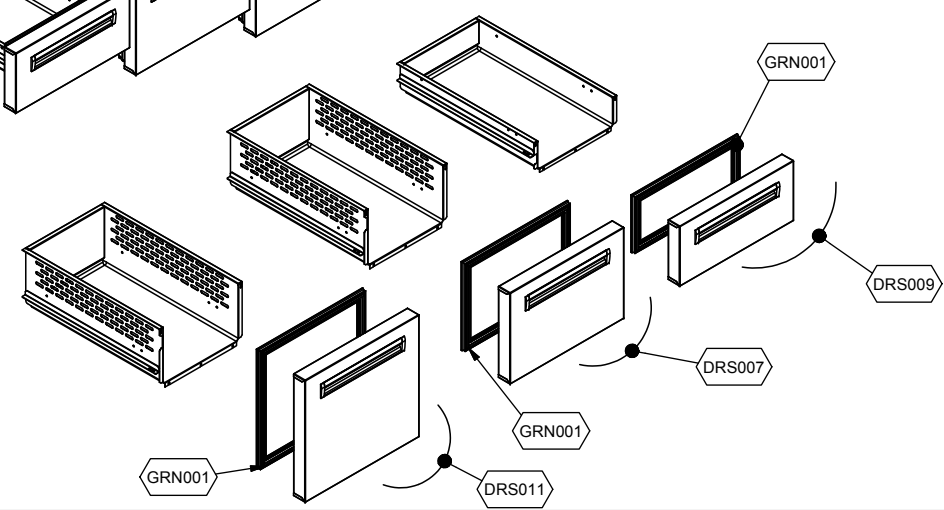

cookmax+

start!

Kühlung Kühltisch

Artikel-Nr.

90613051 (7SLT3RP4NP001 / LINEARTOP703TN/S R)

Explosionszeichnung / Ersatzteile

Bitte bei Ersatzteilbestellung immer Artikelnummer und Seriennummer mit angeben!

	PARAM.	OPTIONAL
⚡		
SCE001	TAR001	OPT

ST700

SB700

Exploded View

Validity: 08/04/2016

7SB73RP4NP004 TAV SPRING BIG 70 3 R TN 1/2 1/2 1/2 NO

ESP331 TAVOLI ST/SB/SP REM.-2/+7°C,

Ref. Drawing	Code	Description
AEV001	73670824	ASS.EVAP.NO VALV.TN 700 2/3P REM.T.SPRIN
CAN007	74708410	VASCHETTA GOCC.TERMOF.TRS 700 GRIGIA
EVA001	73648586	EVAPOR 3RX6T 3/8" 25X25 PASSO 4.5 X 525
FAN006	74847159	VENT.ADDA AA1282HB-AT 230V 50/60HZ 16W
HCB001	73632216	CAVO CALDO DOPPIO ISOL.SPRING BIG 3P
LAM032	72609522	LAM.VANO Q.E.BIG REMOTO T.SPRING
LAM033	72609448	FRONT.Q.E.REM. TSB T.SPRING
LBL001	70709292	ADESIVO EVX 8 TASTI NO MARCHIO REMOTO
PRL001	72607884	PROF.MOB.ORIZ.(PVC Y2BS) 3P T.SPRING
PRL002	72609282	PROF.MOB.VERT.(PVC Y2BS) TSB T.SPRING
PRL003	72609290	PROFILO MOB.MONT.VERT.(Y2BS) TSB.T.SPRIN
SCE001	SC700	SCH.ELET. MEKANO GREEN - ENERGY - SPRING
TAR001	RIF.TAR.I05	PARAMETRI TAVOLI SPRING TN
THE001	74700889	CENTR.EVCO EVX205 5RELE 8TASTI 50/60HZ
THE002	74700916	SONDA NTC IKE 3METRI -50/+105°
VLV001	74877104	VALVOLA TUB R404A MOD 068U2721 ORIF.2
WHE001	74702236	ASS.PIED.QUADRATO 40X40 REG.145-224
WIR001	73688788	ASS.Q.E. TGB REMOTO TAVOLI GREEN

Optional Exploded View

Validity: 08/04/2016

7SB73RP4NP004	TAV SPRING BIG 70 3 R TN 1/2 1/2 1/2 NO
OPT024	OPTIONAL ACCESSORI TAVOLI SPRING

Ref. Drawing	Code	Description
DRS007	73671266	ASS.CASS.IX 1/2 TSB FULTERER
DRS014	73670782	ASS.FRONT.CASS. 1/2 TSB T.SPRING
GRN003	74702526	GUARN.MAGNET.CASSETTO 1/2 TGB T.SPRING
RCK003	74703176	COPPIA GUIDA DX/SX 565-82535-FR785.550-L
RCK004	74768514	CREMAGLIE.POST.CENTR.CASSET.TSB FULTERER
RCK007	74768510	CREMAGLIERA ANT.CASSETTO TSB FULTERER
RCK017	74768512	CREMAGLIERA POST.LAT.CASSET.TSB FULTERER
SCH001	73679276	ASS.MONTANTE SCHIU.CASSET.FULTERER