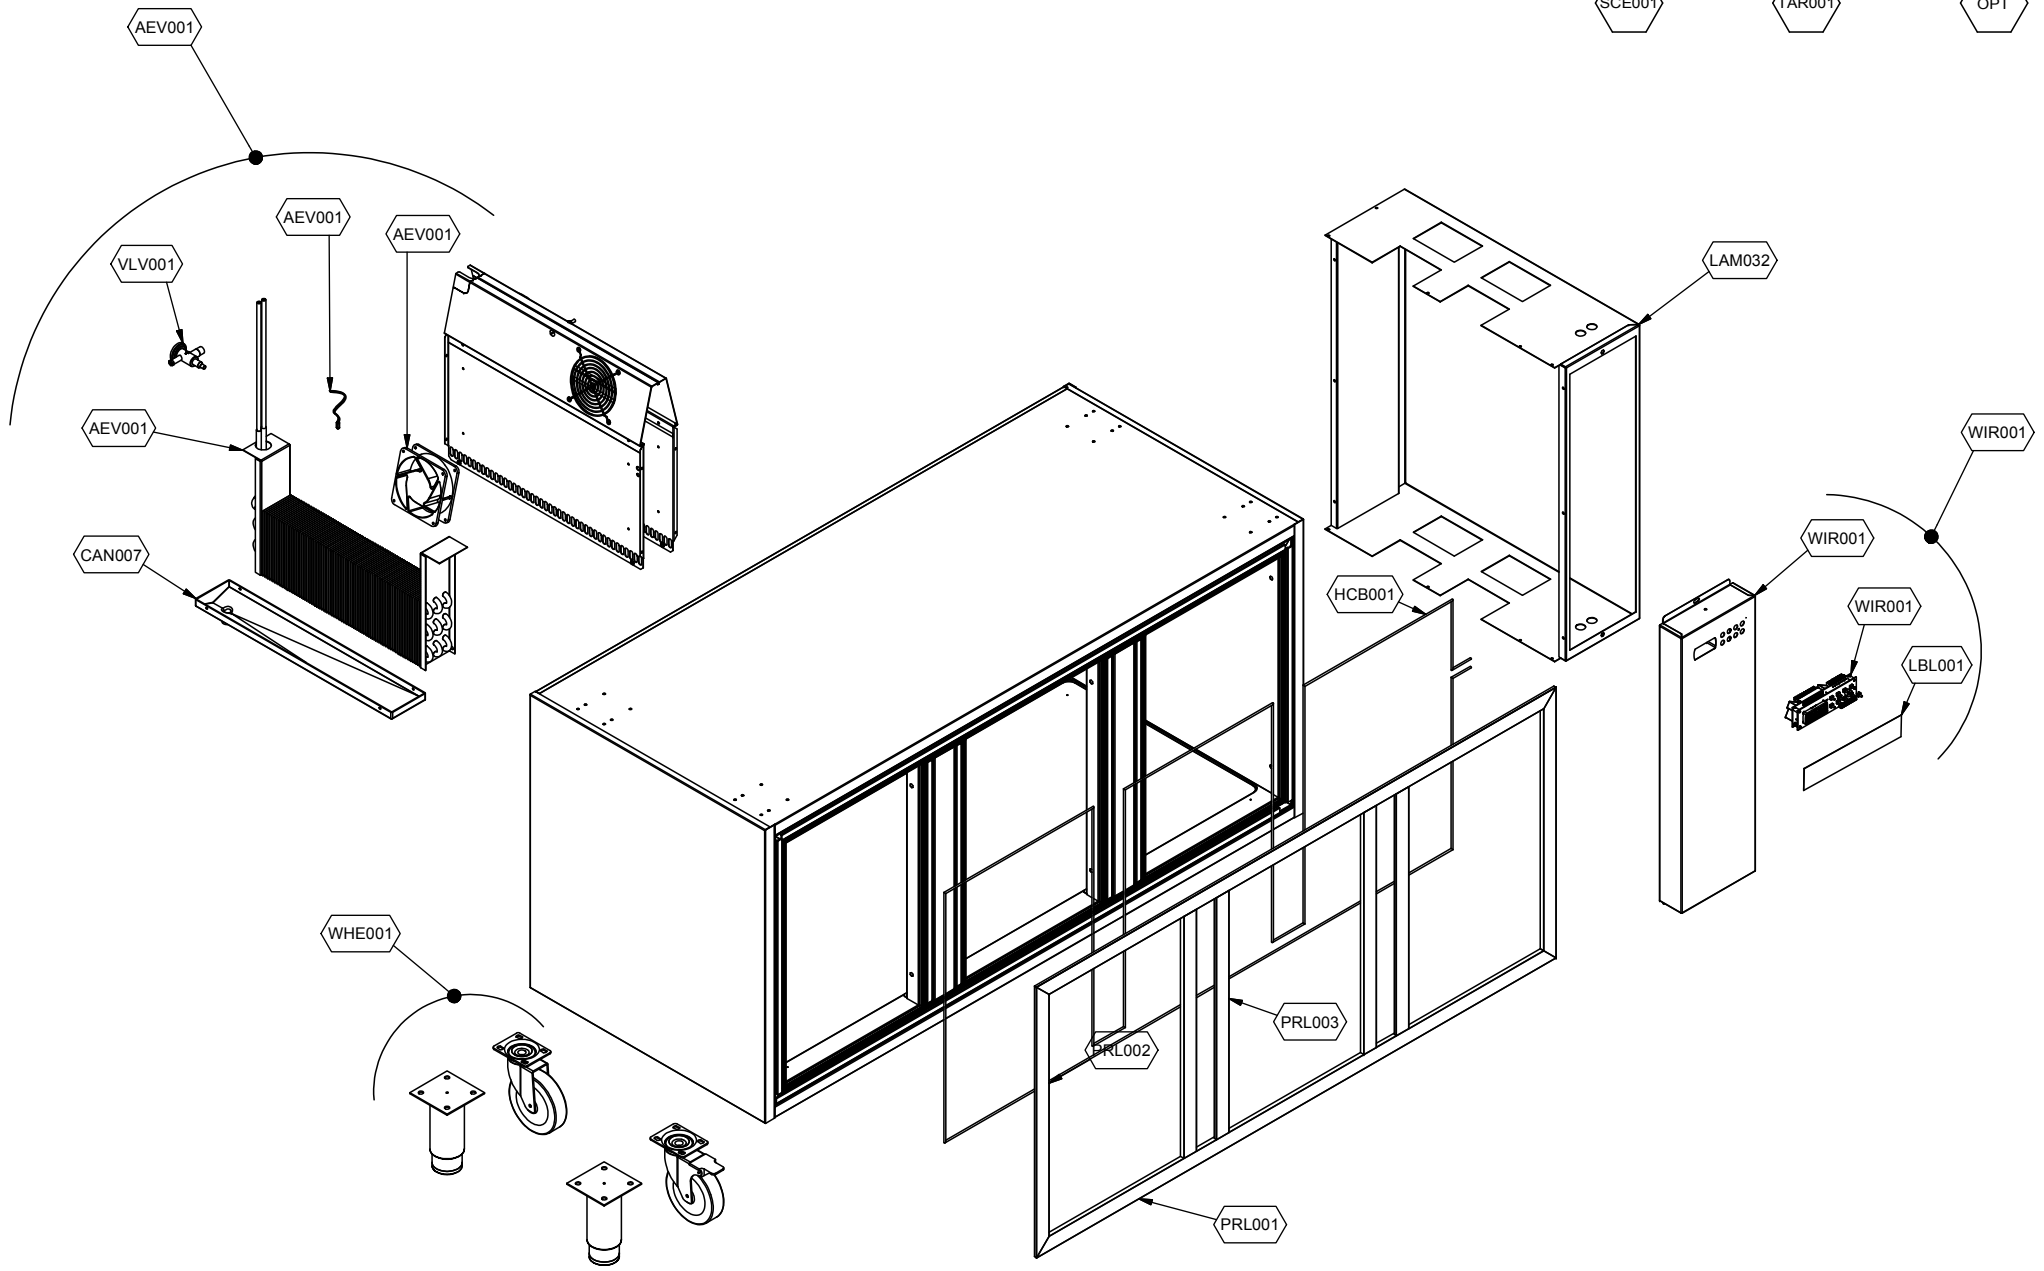

cookmax+

start!

Kühlung Kühltisch

Artikel-Nr.

90613051 (7SLT3RP4NP001 / LINEARTOP703TN/S R)

Explosionszeichnung / Ersatzteile

Bitte bei Ersatzteilbestellung immer Artikelnummer und Seriennummer mit angeben!

	PARAM.	OPTIONAL
⚡		
SCE001	TAR001	OPT

ST700

SB700

Exploded View

Validity: 08/04/2016

7SB73RP4NP004 TAV SPRING BIG 70 3 R TN 1/2 1/2 1/2 NO

ESP331 TAVOLI ST/SB/SP REM.-2/+7°C,

Ref. Drawing	Code	Description
AEV001	73670824	ASS.EVAP.NO VALV.TN 700 2/3P REM.T.SPRIN
CAN007	74708410	VASCHETTA GOCC.TERMOF.TRS 700 GRIGIA
EVA001	73648586	EVAPOR 3RX6T 3/8" 25X25 PASSO 4.5 X 525
FAN006	74847159	VENT.ADDA AA1282HB-AT 230V 50/60HZ 16W
HCB001	73632216	CAVO CALDO DOPPIO ISOL.SPRING BIG 3P
LAM032	72609522	LAM.VANO Q.E.BIG REMOTO T.SPRING
LAM033	72609448	FRONT.Q.E.REM. TSB T.SPRING
LBL001	70709292	ADESIVO EVX 8 TASTI NO MARCHIO REMOTO
PRL001	72607884	PROF.MOB.ORIZ.(PVC Y2BS) 3P T.SPRING
PRL002	72609282	PROF.MOB.VERT.(PVC Y2BS) TSB T.SPRING
PRL003	72609290	PROFILO MOB.MONT.VERT.(Y2BS) TSB.T.SPRIN
SCE001	SC700	SCH.ELET. MEKANO GREEN - ENERGY - SPRING
TAR001	RIF.TAR.I05	PARAMETRI TAVOLI SPRING TN
THE001	74700889	CENTR.EVCO EVX205 5RELE 8TASTI 50/60HZ
THE002	74700916	SONDA NTC IKE 3METRI -50/+105°
VLV001	74877104	VALVOLA TUB R404A MOD 068U2721 ORIF.2
WHE001	74702236	ASS.PIED.QUADRATO 40X40 REG.145-224
WIR001	73688788	ASS.Q.E. TGB REMOTO TAVOLI GREEN

Optional Exploded View

Validity: 08/04/2016

7SB73RP4NP004	TAV SPRING BIG 70 3 R TN 1/2 1/2 1/2 NO
OPT024	OPTIONAL ACCESSORI TAVOLI SPRING

Ref. Drawing	Code	Description
DRS007	73671266	ASS.CASS.IX 1/2 TSB FULTERER
DRS014	73670782	ASS.FRONT.CASS. 1/2 TSB T.SPRING
GRN003	74702526	GUARN.MAGNET.CASSETTO 1/2 TGB T.SPRING
RCK003	74703176	COPPIA GUIDA DX/SX 565-82535-FR785.550-L
RCK004	74768514	CREMAGLIE.POST.CENTR.CASSET.TSB FULTERER
RCK007	74768510	CREMAGLIERA ANT.CASSETTO TSB FULTERER
RCK017	74768512	CREMAGLIERA POST.LAT.CASSET.TSB FULTERER
SCH001	73679276	ASS.MONTANTE SCHIU.CASSET.FULTERER