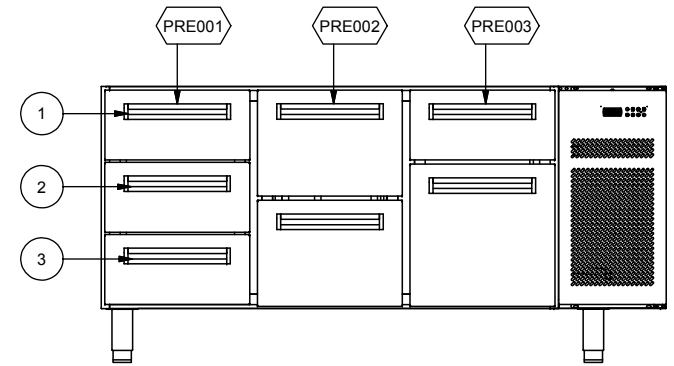

cookmax+

start!

Kühlung Kühltisch

Artikel-Nr.

90613051 (7SLT3RP4NP001 / LINEARTOP703TN/S R)

Explosionszeichnung / Ersatzteile

Bitte bei Ersatzteilbestellung immer Artikelnummer und Seriennummer mit angeben!

	PARAM.	OPTIONAL
⚡		
SCE001	TAR001	OPT

ST700

SB700

Exploded View

Validity: 08/04/2016

7SB73RP4NP004 TAV SPRING BIG 70 3 R TN 1/2 1/2 1/2 NO

ESP331 TAVOLI ST/SB/SP REM.-2/+7°C,

Ref. Drawing	Code	Description
AEV001	73670824	ASS.EVAP.NO VALV.TN 700 2/3P REM.T.SPRIN
CAN007	74708410	VASCHETTA GOCC.TERMOF.TRS 700 GRIGIA
EVA001	73648586	EVAPOR 3RX6T 3/8" 25X25 PASSO 4.5 X 525
FAN006	74847159	VENT.ADDA AA1282HB-AT 230V 50/60HZ 16W
HCB001	73632216	CAVO CALDO DOPPIO ISOL.SPRING BIG 3P
LAM032	72609522	LAM.VANO Q.E.BIG REMOTO T.SPRING
LAM033	72609448	FRONT.Q.E.REM. TSB T.SPRING
LBL001	70709292	ADESIVO EVX 8 TASTI NO MARCHIO REMOTO
PRL001	72607884	PROF.MOB.ORIZ.(PVC Y2BS) 3P T.SPRING
PRL002	72609282	PROF.MOB.VERT.(PVC Y2BS) TSB T.SPRING
PRL003	72609290	PROFILO MOB.MONT.VERT.(Y2BS) TSB.T.SPRIN
SCE001	SC700	SCH.ELET. MEKANO GREEN - ENERGY - SPRING
TAR001	RIF.TAR.I05	PARAMETRI TAVOLI SPRING TN
THE001	74700889	CENTR.EVCO EVX205 5RELE 8TASTI 50/60HZ
THE002	74700916	SONDA NTC IKE 3METRI -50/+105°
VLV001	74877104	VALVOLA TUB R404A MOD 068U2721 ORIF.2
WHE001	74702236	ASS.PIED.QUADRATO 40X40 REG.145-224
WIR001	73688788	ASS.Q.E. TGB REMOTO TAVOLI GREEN