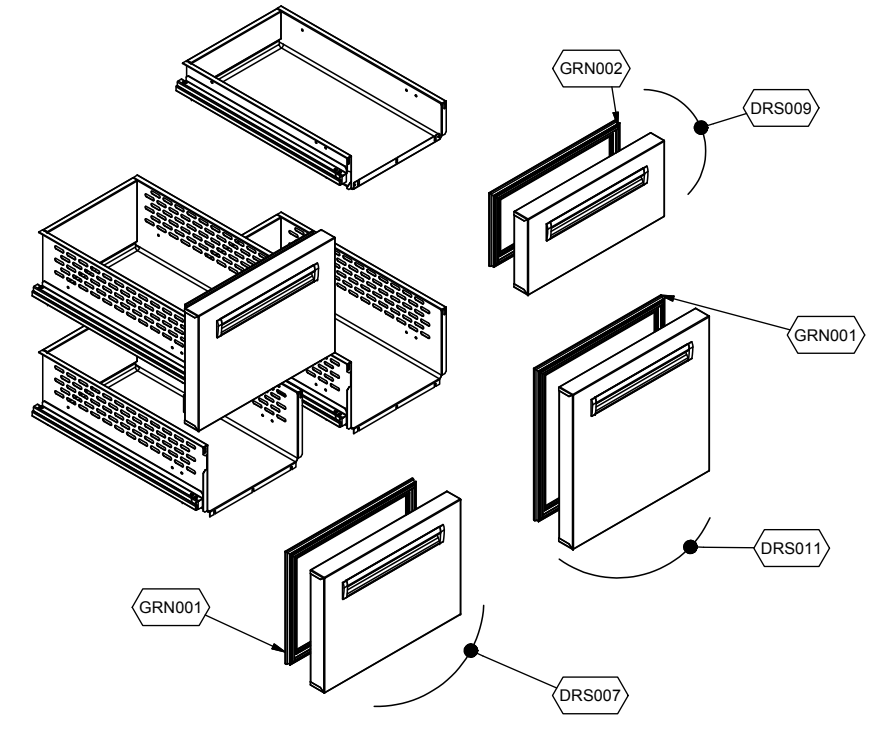

	PARAM.	OPTIONAL
⚡		
SCE001	TAR001	OPT

ST700

SB700

Exploded View

Validity: 08/04/2016

7SB73RP4NP004 TAV SPRING BIG 70 3 R TN 1/2 1/2 1/2 NO

ESP331 TAVOLI ST/SB/SP REM.-2/+7°C,

Ref. Drawing	Code	Description
AEV001	73670824	ASS.EVAP.NO VALV.TN 700 2/3P REM.T.SPRIN
CAN007	74708410	VASCHETTA GOCC.TERMOF.TRS 700 GRIGIA
EVA001	73648586	EVAPOR 3RX6T 3/8" 25X25 PASSO 4.5 X 525
FAN006	74847159	VENT.ADDA AA1282HB-AT 230V 50/60HZ 16W
HCB001	73632216	CAVO CALDO DOPPIO ISOL.SPRING BIG 3P
LAM032	72609522	LAM.VANO Q.E.BIG REMOTO T.SPRING
LAM033	72609448	FRONT.Q.E.REM. TSB T.SPRING
LBL001	70709292	ADESIVO EVX 8 TASTI NO MARCHIO REMOTO
PRL001	72607884	PROF.MOB.ORIZ.(PVC Y2BS) 3P T.SPRING
PRL002	72609282	PROF.MOB.VERT.(PVC Y2BS) TSB T.SPRING
PRL003	72609290	PROFILO MOB.MONT.VERT.(Y2BS) TSB.T.SPRIN
SCE001	SC700	SCH.ELET. MEKANO GREEN - ENERGY - SPRING
TAR001	RIF.TAR.I05	PARAMETRI TAVOLI SPRING TN
THE001	74700889	CENTR.EVCO EVX205 5RELE 8TASTI 50/60HZ
THE002	74700916	SONDA NTC IKE 3METRI -50/+105°
VLV001	74877104	VALVOLA TUB R404A MOD 068U2721 ORIF.2
WHE001	74702236	ASS.PIED.QUADRATO 40X40 REG.145-224
WIR001	73688788	ASS.Q.E. TGB REMOTO TAVOLI GREEN

Optional Exploded View

Validity: 08/04/2016

7SB73RP4NP004	TAV SPRING BIG 70 3 R TN 1/2 1/2 1/2 NO
OPT024	OPTIONAL ACCESSORI TAVOLI SPRING

Ref. Drawing	Code	Description
DRS007	73671266	ASS.CASS.IX 1/2 TSB FULTERER
DRS014	73670782	ASS.FRONT.CASS. 1/2 TSB T.SPRING
GRN003	74702526	GUARN.MAGNET.CASSETTO 1/2 TGB T.SPRING
RCK003	74703176	COPPIA GUIDA DX/SX 565-82535-FR785.550-L
RCK004	74768514	CREMAGLIE.POST.CENTR.CASSET.TSB FULTERER
RCK007	74768510	CREMAGLIERA ANT.CASSETTO TSB FULTERER
RCK017	74768512	CREMAGLIERA POST.LAT.CASSET.TSB FULTERER
SCH001	73679276	ASS.MONTANTE SCHIU.CASSET.FULTERER