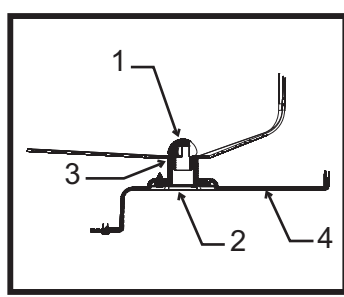

## B222, B322, B330, B530, B842, B948

Item Number	Part Number	Description	Item Number	Part Number	Description
1	02-2809-01	Drain top	17	A38920-001	Canopy, B222, B322
2	02-3108-01	Drain fitting		A38921-001	Canopy, B330, B530
3	02-4193-01	Drain gasket		A38922-001	Canopy, B842
4	02-4234-01	Drain panel, SS only		A38923-001	Canopy, B948
5	02-0540-01	Scoop	18	A38910-001	Baffle, B222, B322
6	03-3876-01	Spring*		A38911-001	Baffle, B330, B530
7	03-3874-01	Hinge pin*		A38912-001	Baffle, B842
8	13-0946-01	Hinge gasket		A38913-001	Baffle, B948
9	03-1539-12	E clip*	19	13-0943-02	Gasket, 22" use 86" Gasket, 30" use 102" Gasket, 42" use 126" Gasket, 48" use 136"
10	05-0586-01	Elbow for drain	20	A38907-001	Left cap - ss bin
11	03-1403-71	Screw, hinge to canopy		A39240-001	Left cap - plastic bin
12	03-1418-30	Screw, frame to canopy	21	A38908-001	Right cap - ss bin
13	02-4232-01	Left hinge mount*		A29241-001	Right cap - plastic bin
14	02-4233-01	Right hinge mount*	22	A38977-001	22" back cap
15	A38914-021	Door, B222, B322		A38978-001	30" back cap
	A38915-021	Door, B330, B530		A38979-001	42" back cap
	A38916-021	Door, B842		A38980-001	48" back cap
15a	13-0595-00	B842 door gasket, use 27.5"			
	A38917-021	Door, B948			
15b	13-0595-00	B948 door gasket, use 33.5"			
15c	02-4235-01	Bumper, 22" and 30" only			
16	02-4236-01	Frame, B222, B322			
	02-4237-01	Frame, B330, B530			
	02-4238-01	Frame, B842			
	02-4239-01	Frame, B948			