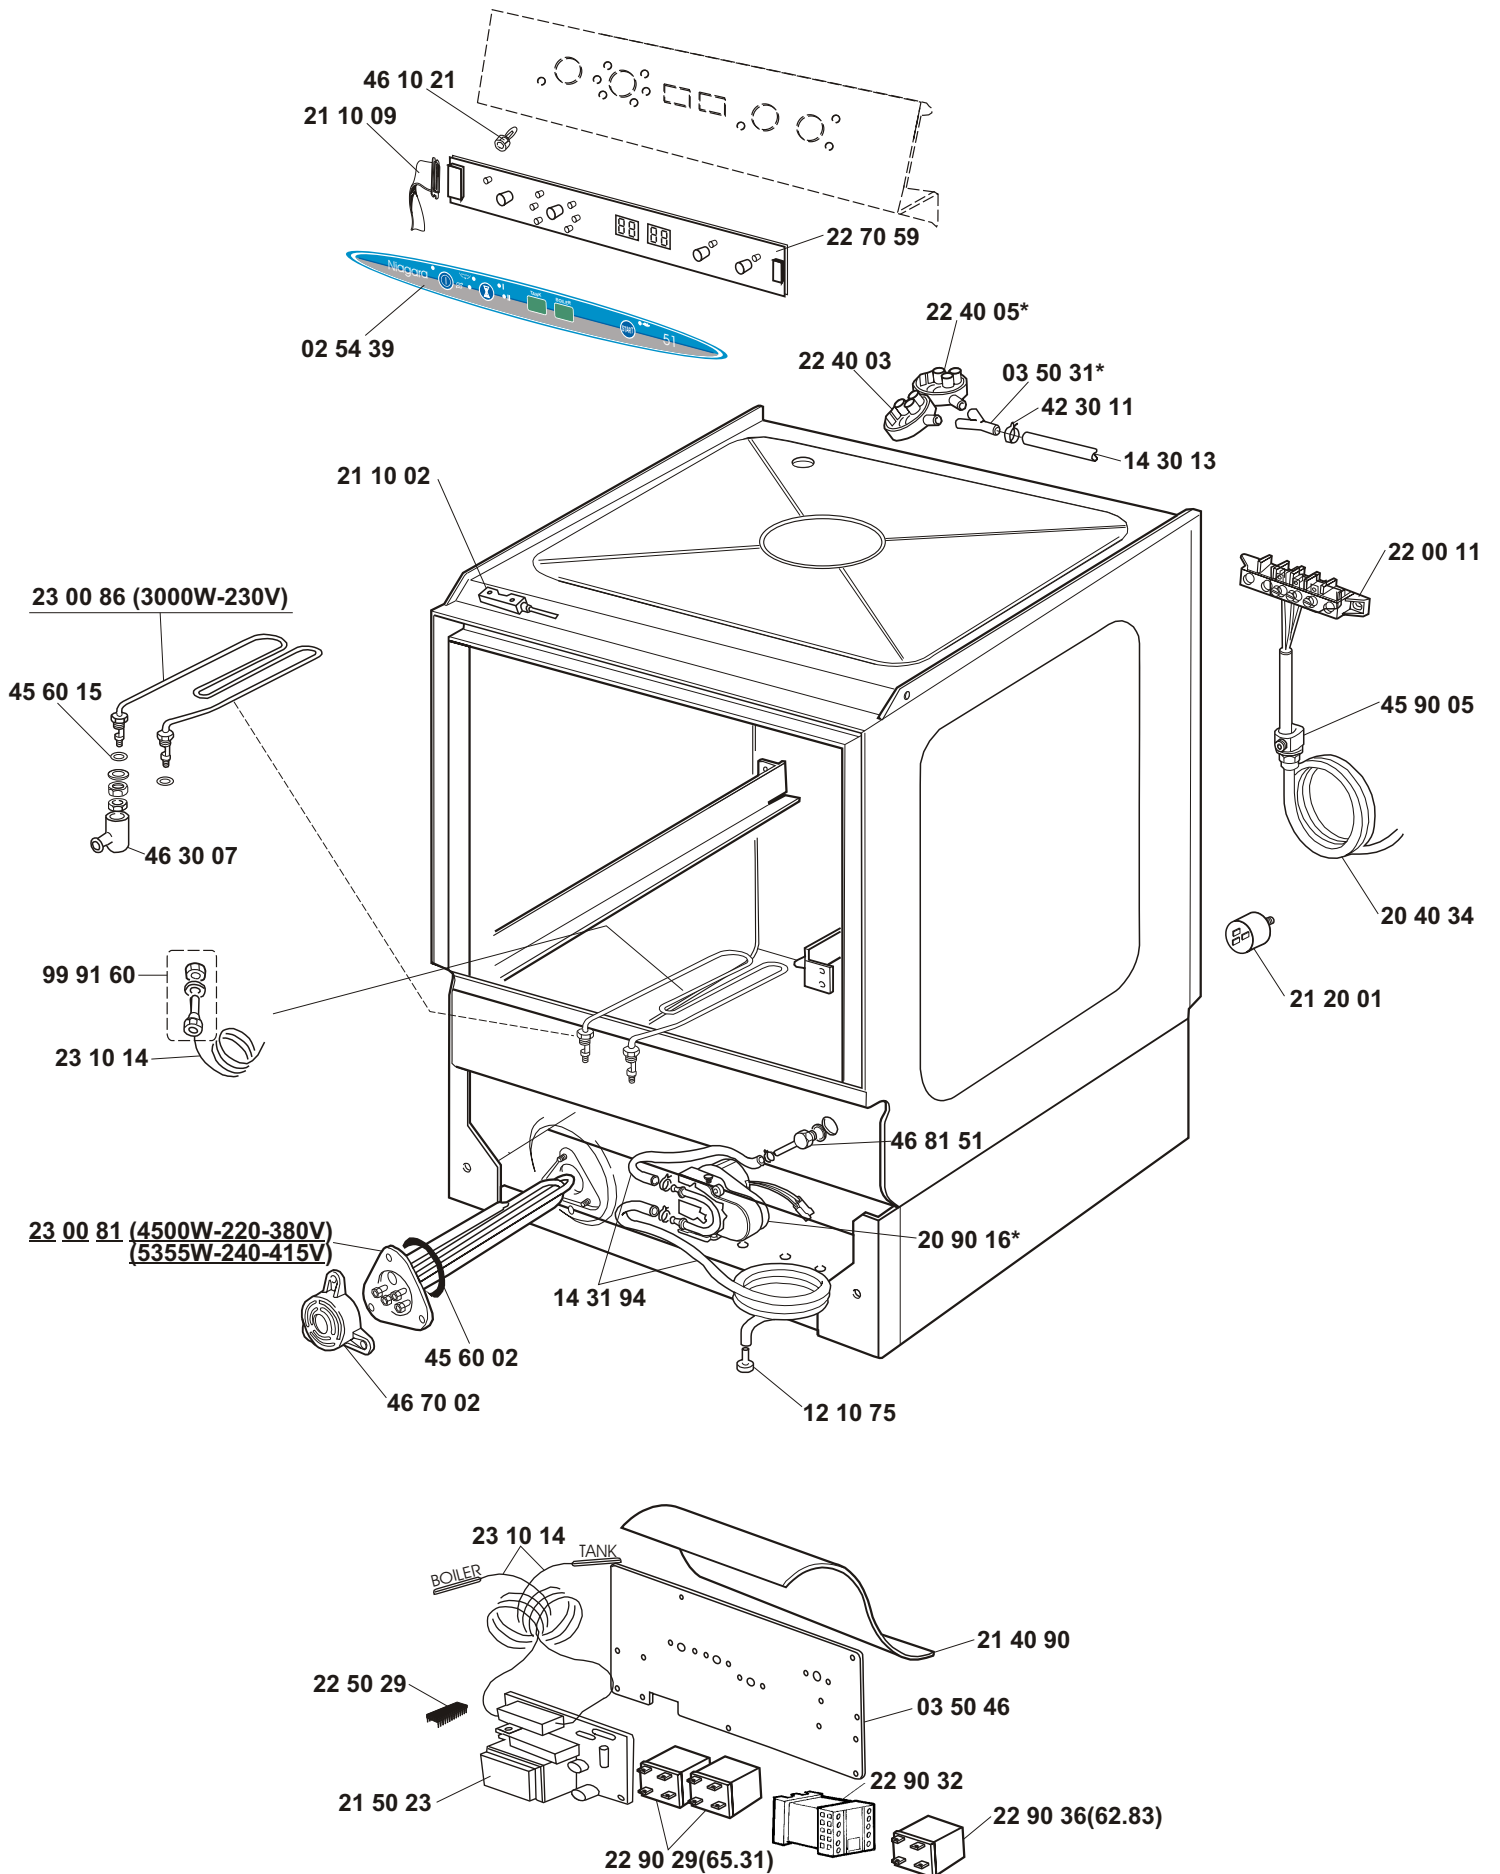

ELETTROBAR

**SPARE PARTS CATALOGUE
ERSATZTEILKATALOG
CATALOGUE PIECES DETACHEES
CATALOGO PARTI RICAMBIO
CATALOGO DE PIEZAS DE RECAMBIO
CATALOGO PEÇAS DE REPOSIÇÃO**

Niagara 51

2001

* OPTIONAL

* OPTIONAL

5

6

13 01 26 (230V- 50Hz)

13 01 33 (230V- 60Hz)

T. 175