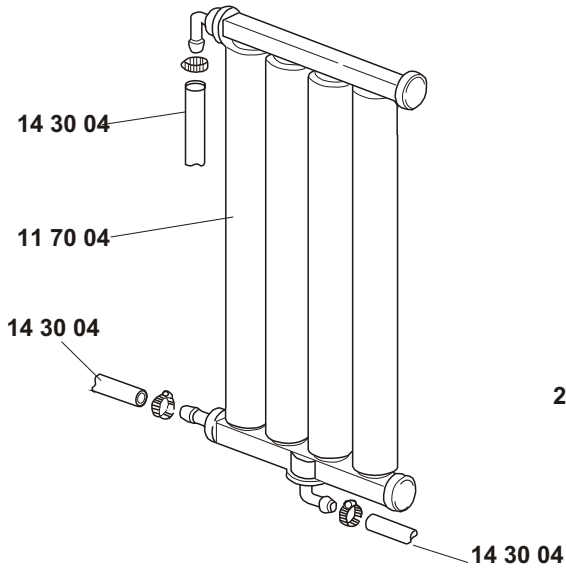

ELETTROBAR

**SPARE PARTS CATALOGUE
ERSATZTEILKATALOG
CATALOGUE PIECES DETACHEES
CATALOGO PARTI RICAMBIO
CATALOGO DE PIEZAS DE RECAMBIO
CATALOGO PEÇAS DE REPOSIÇÃO**

Niagara 51

2001

* OPTIONAL

* OPTIONAL

5

6

13 01 26 (230V- 50Hz)

13 01 33 (230V- 60Hz)

T. 175