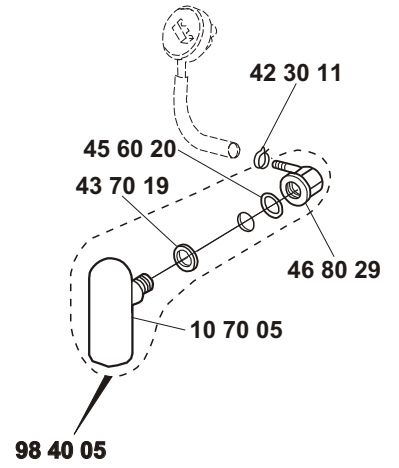

ELETTROBAR

**SPARE PARTS CATALOGUE
ERSATZTEILKATALOG
CATALOGUE PIECES DETACHEES
CATALOGO PARTI RICAMBIO
CATALOGO DE PIEZAS DE RECAMBIO
CATALOGO PEÇAS DE REPOSIÇÃO**

Niagara 51

2001

* OPTIONAL

* OPTIONAL

5

6

13 01 26 (230V- 50Hz)

13 01 33 (230V- 60Hz)

T. 175