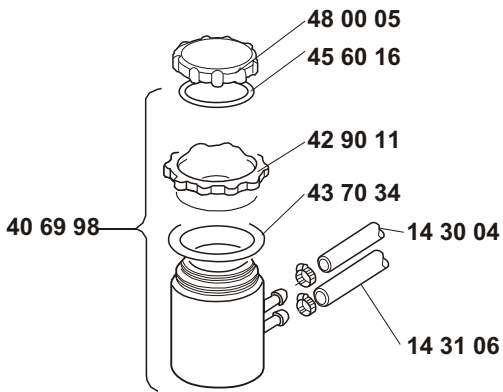

ELETTROBAR

**SPARE PARTS CATALOGUE
ERSATZTEILKATALOG
CATALOGUE PIECES DETACHEES
CATALOGO PARTI RICAMBIO
CATALOGO DE PIEZAS DE RECAMBIO
CATALOGO PEÇAS DE REPOSIÇÃO**

Niagara 51

2001

* OPTIONAL

* OPTIONAL

5

6

13 01 26 (230V- 50Hz)

13 01 33 (230V- 60Hz)

T. 175