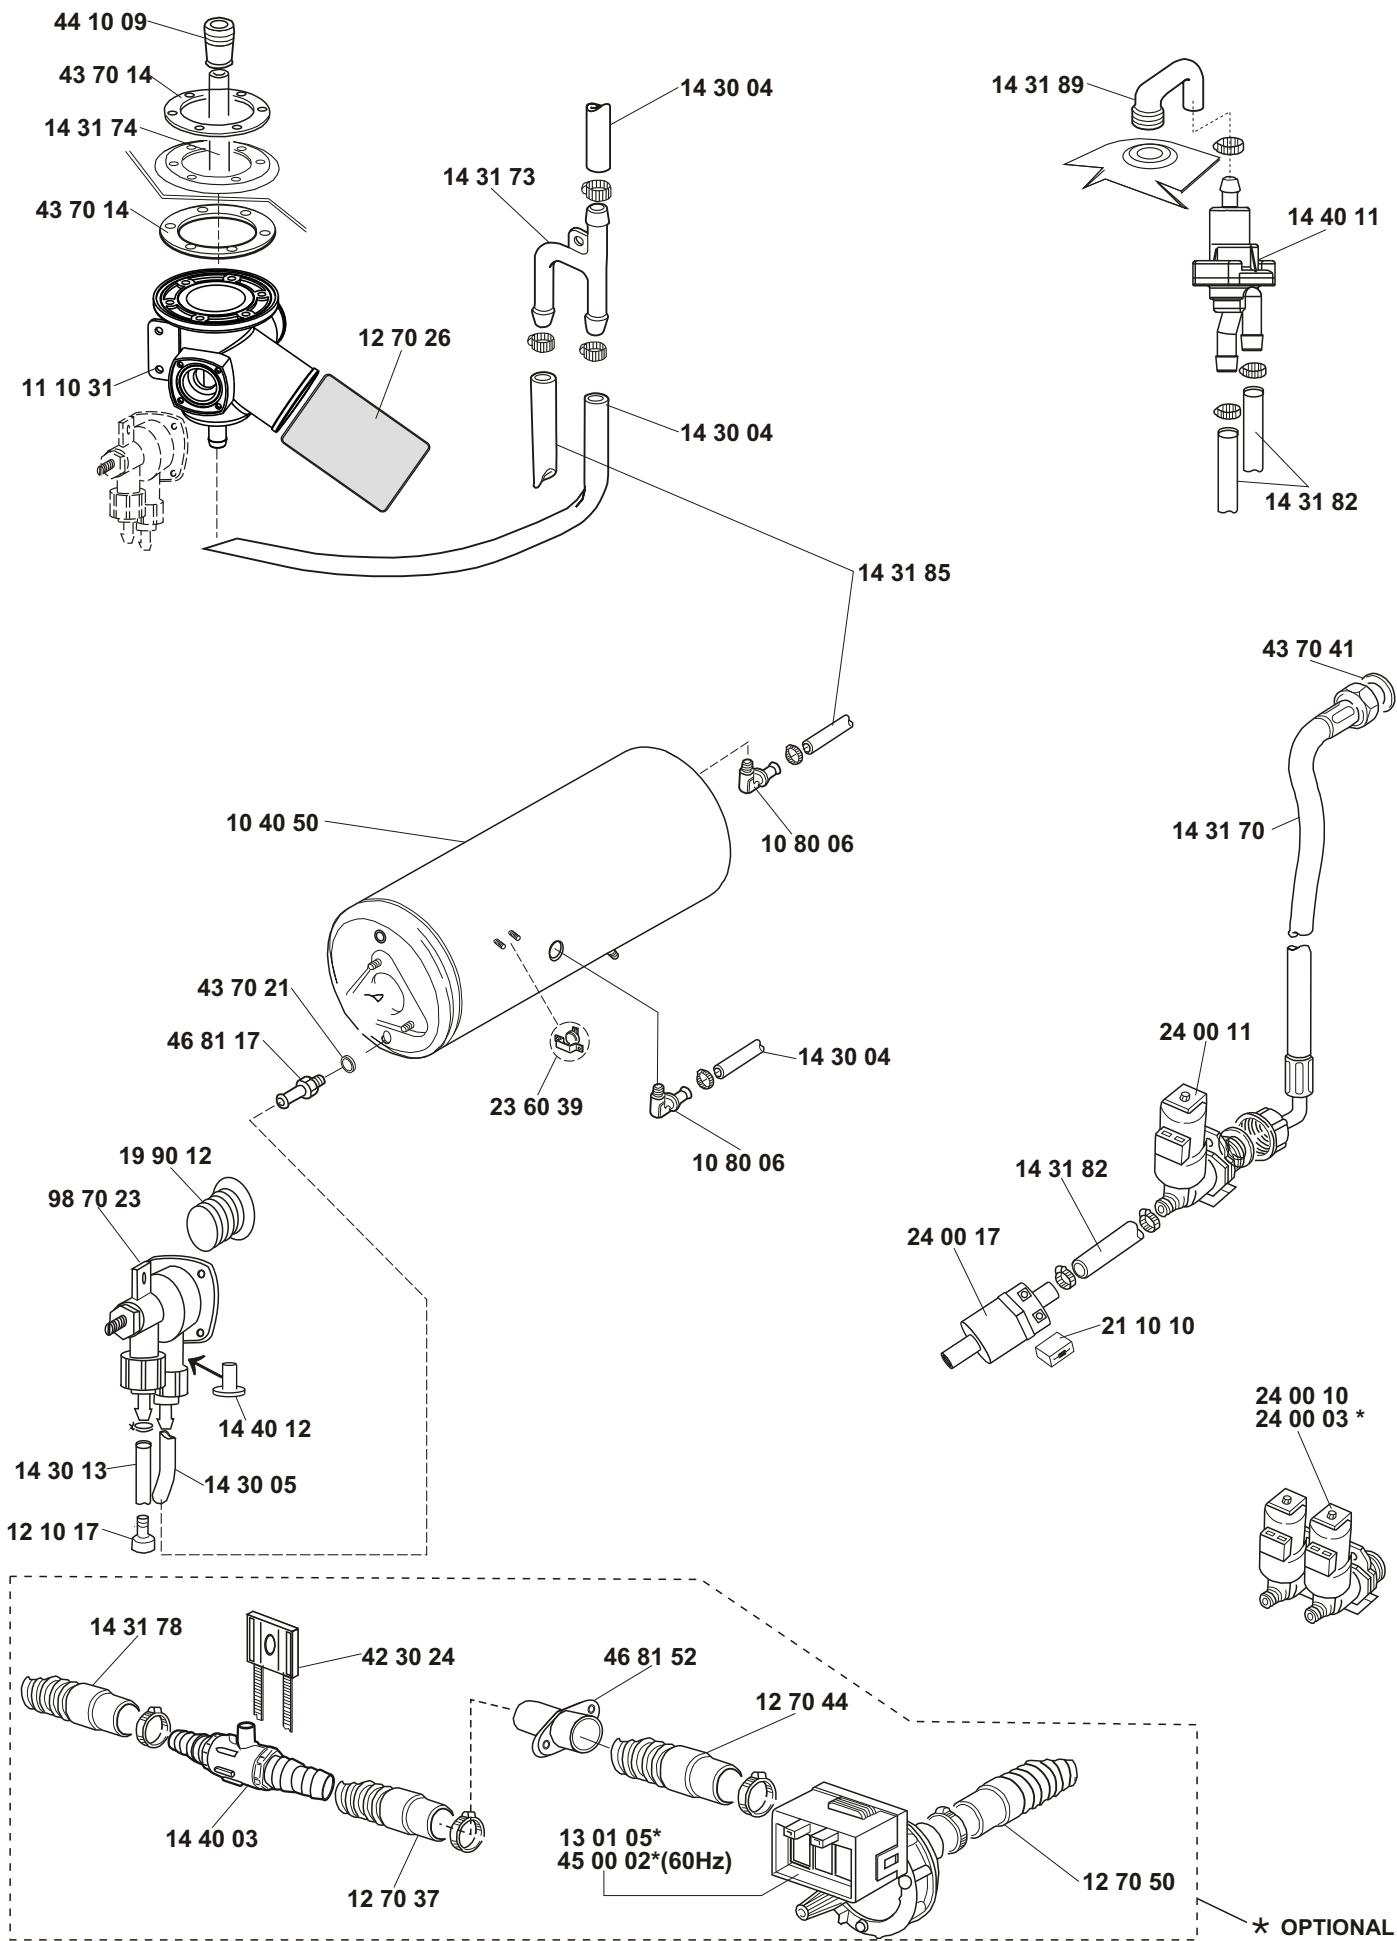

ELETTROBAR

**SPARE PARTS CATALOGUE
ERSATZTEILKATALOG
CATALOGUE PIECES DETACHEES
CATALOGO PARTI RICAMBIO
CATALOGO DE PIEZAS DE RECAMBIO
CATALOGO PEÇAS DE REPOSIÇÃO**

Niagara 51

2001

* OPTIONAL

* OPTIONAL

5

6

13 01 26 (230V- 50Hz)

13 01 33 (230V- 60Hz)

T. 175