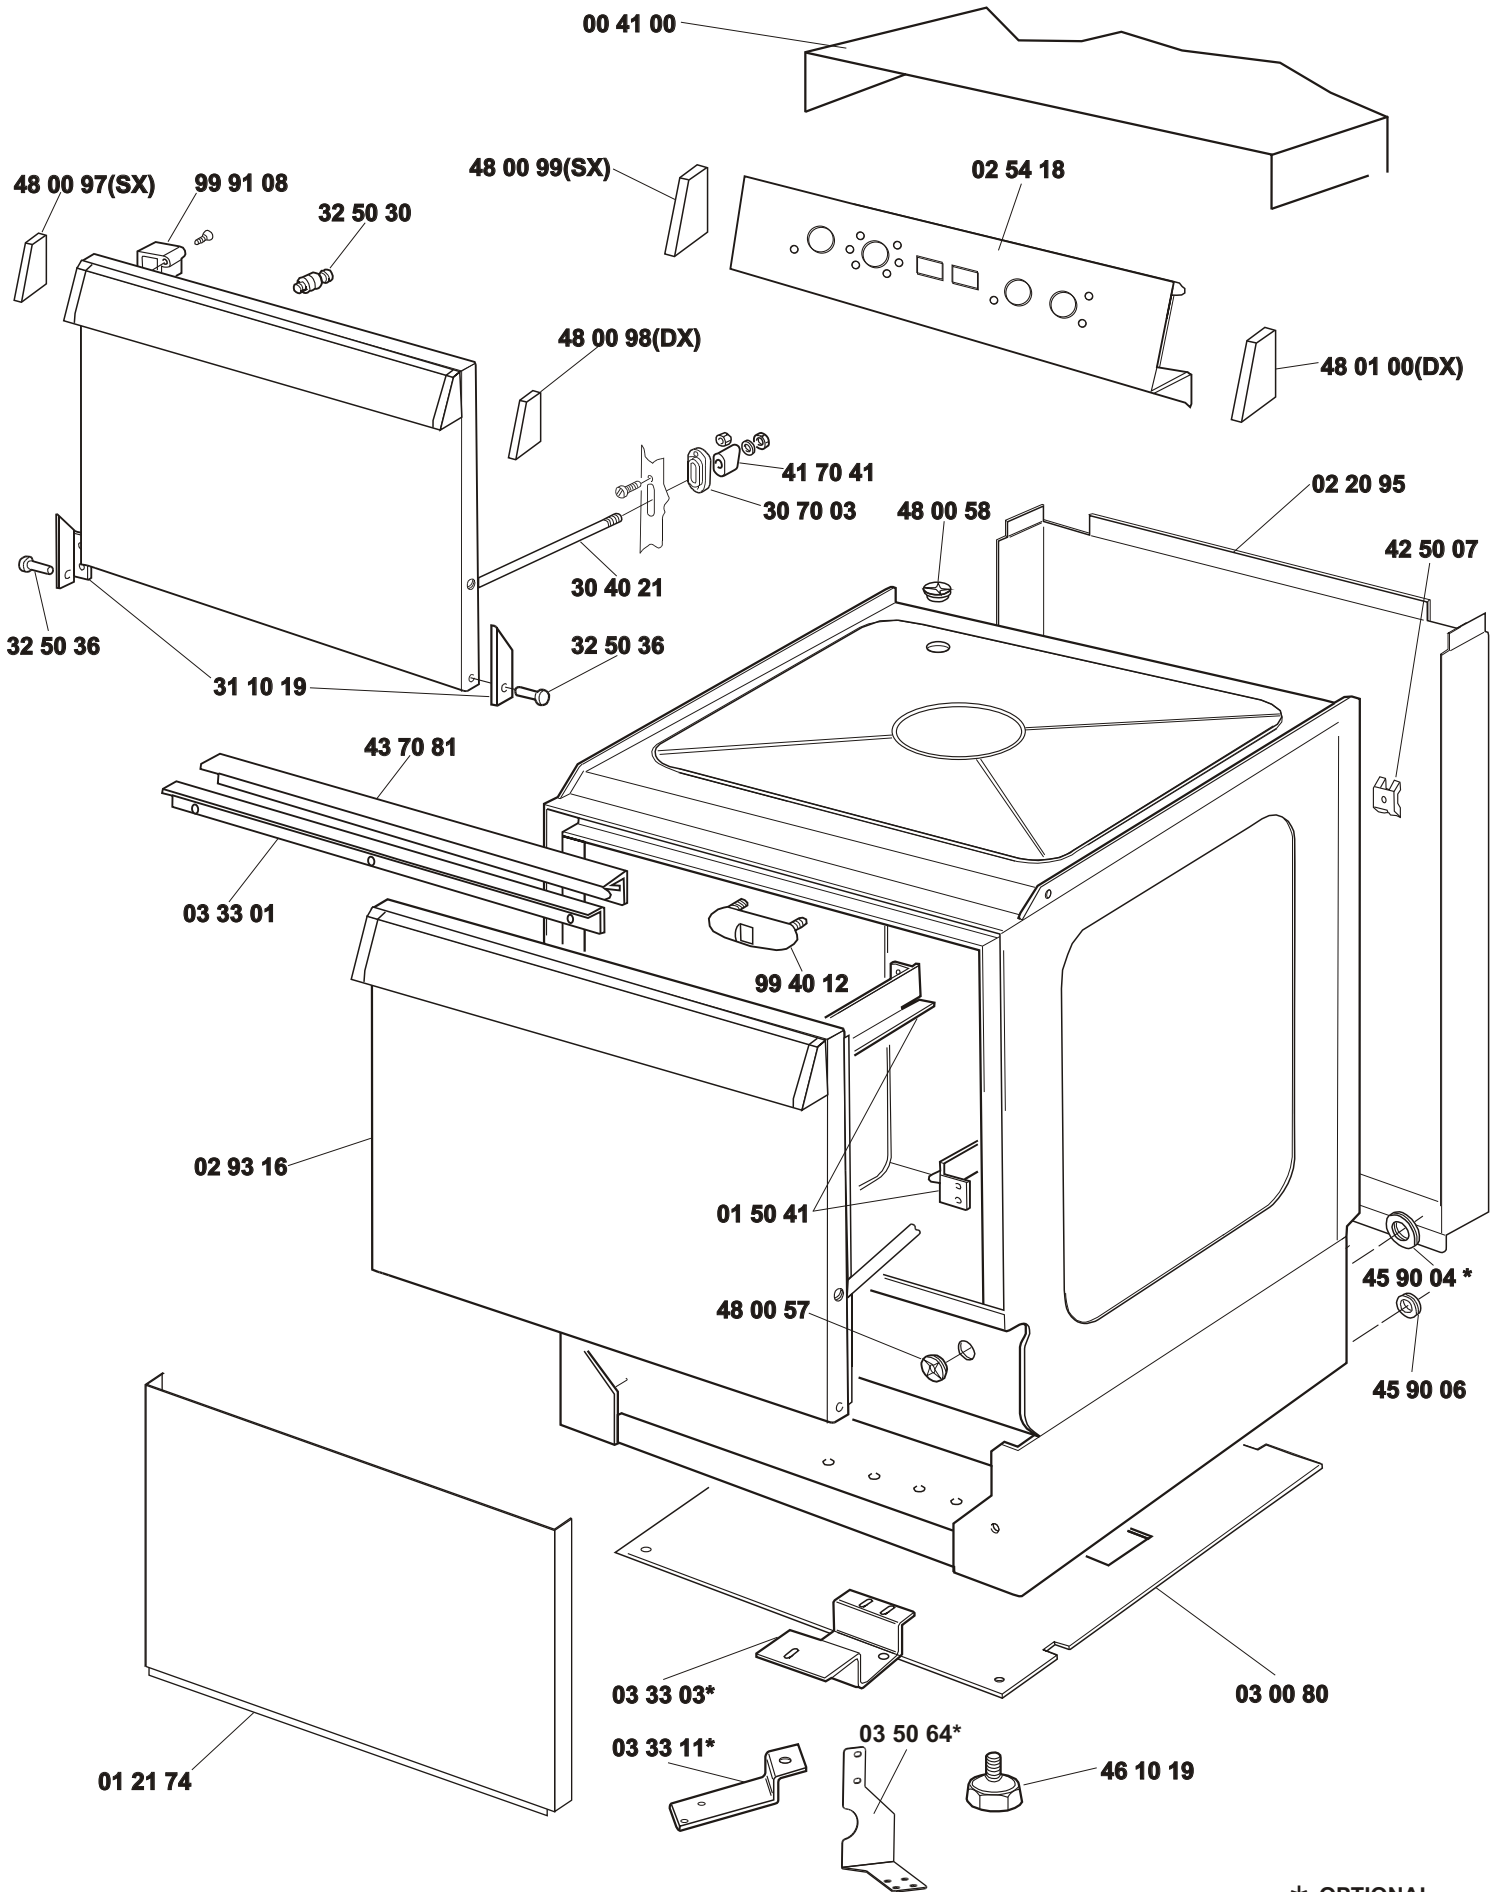

ELETTROBAR

**SPARE PARTS CATALOGUE
ERSATZTEILKATALOG
CATALOGUE PIECES DETACHEES
CATALOGO PARTI RICAMBIO
CATALOGO DE PIEZAS DE RECAMBIO
CATALOGO PEÇAS DE REPOSIÇÃO**

Niagara 51

2001

* OPTIONAL

* OPTIONAL

5

6

13 01 26 (230V- 50Hz)

13 01 33 (230V- 60Hz)

T. 175