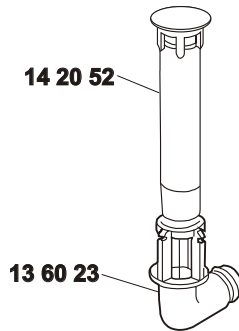

ELETTROBAR

**SPARE PARTS CATALOGUE
ERSATZTEILKATALOG
CATALOGUE PIECES DETACHEES
CATALOGO PARTI RICAMBIO
CATALOGO DE PIEZAS DE RECAMBIO
CATALOGO PEÇAS DE REPOSIÇÃO**

Niagara 51

2001

* OPTIONAL

* OPTIONAL

5

6

13 01 26 (230V- 50Hz)

13 01 33 (230V- 60Hz)

T. 175