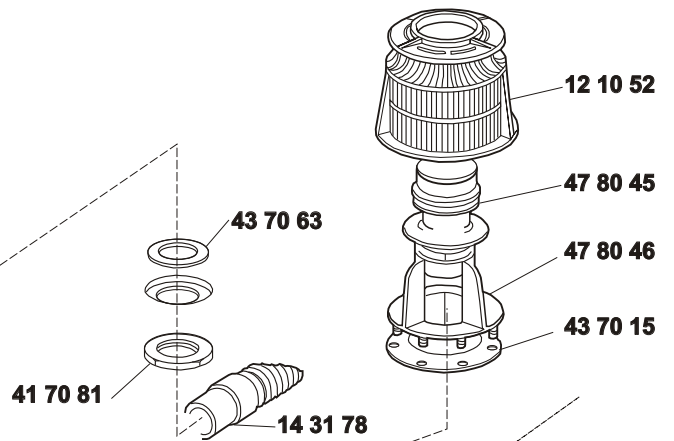

ELETTROBAR

**SPARE PARTS CATALOGUE
ERSATZTEILKATALOG
CATALOGUE PIECES DETACHEES
CATALOGO PARTI RICAMBIO
CATALOGO DE PIEZAS DE RECAMBIO
CATALOGO PEÇAS DE REPOSIÇÃO**

Niagara 51

2001

* OPTIONAL

* OPTIONAL

5

6

13 01 26 (230V- 50Hz)

13 01 33 (230V- 60Hz)

T. 175