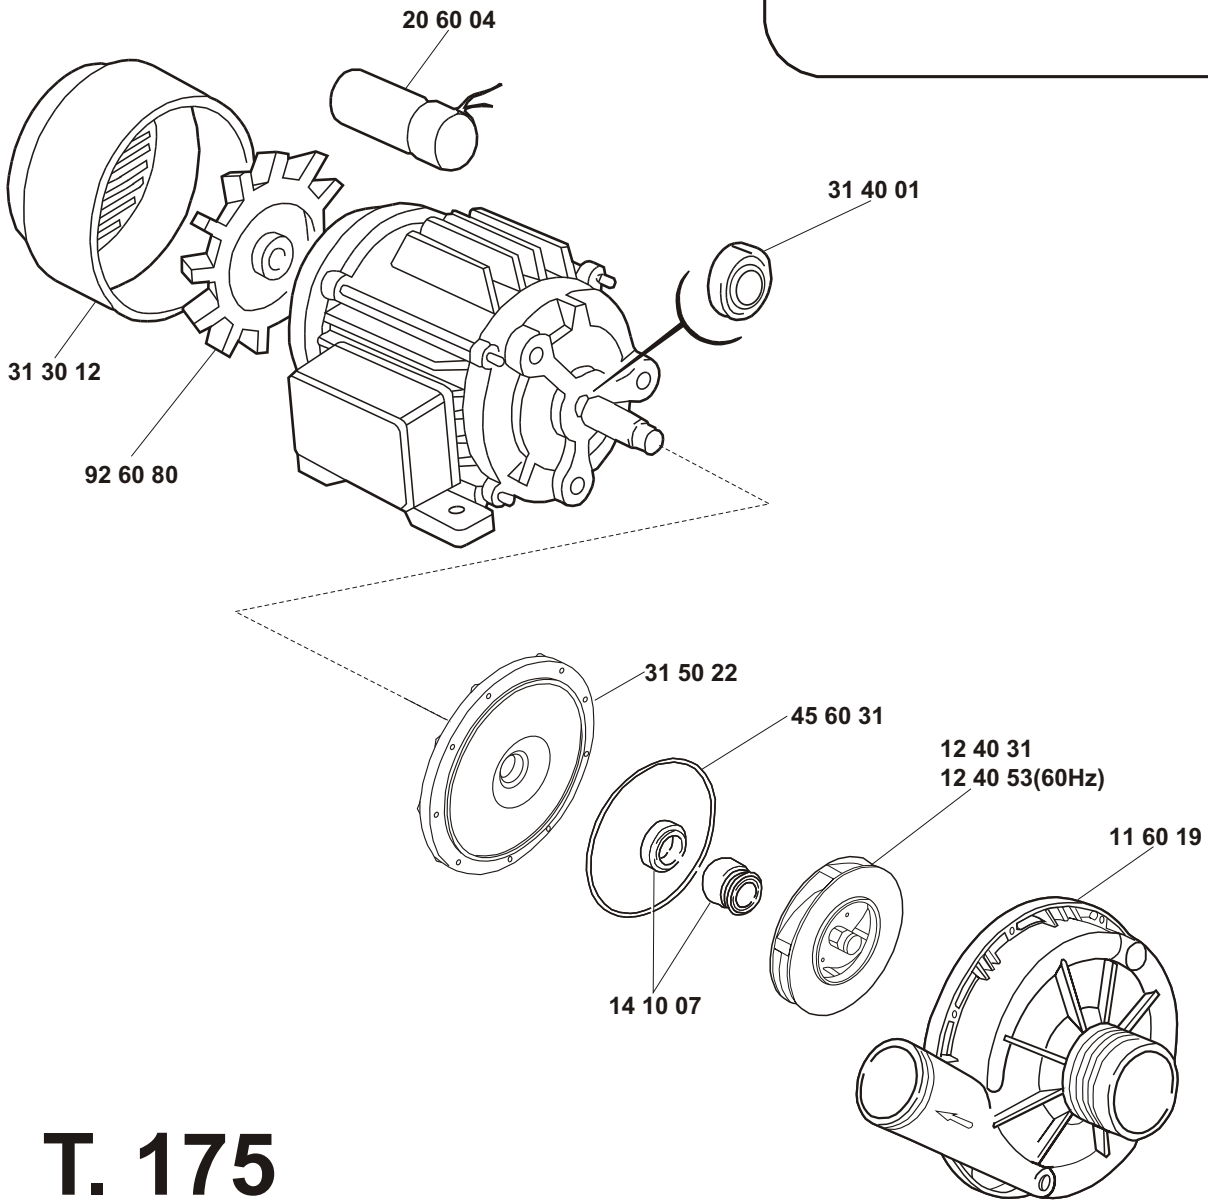

ELETTROBAR

**SPARE PARTS CATALOGUE
ERSATZTEILKATALOG
CATALOGUE PIECES DETACHEES
CATALOGO PARTI RICAMBIO
CATALOGO DE PIEZAS DE RECAMBIO
CATALOGO PEÇAS DE REPOSIÇÃO**

Niagara 51

2001

* OPTIONAL

* OPTIONAL

5

6

13 01 26 (230V- 50Hz)

13 01 33 (230V- 60Hz)

T. 175