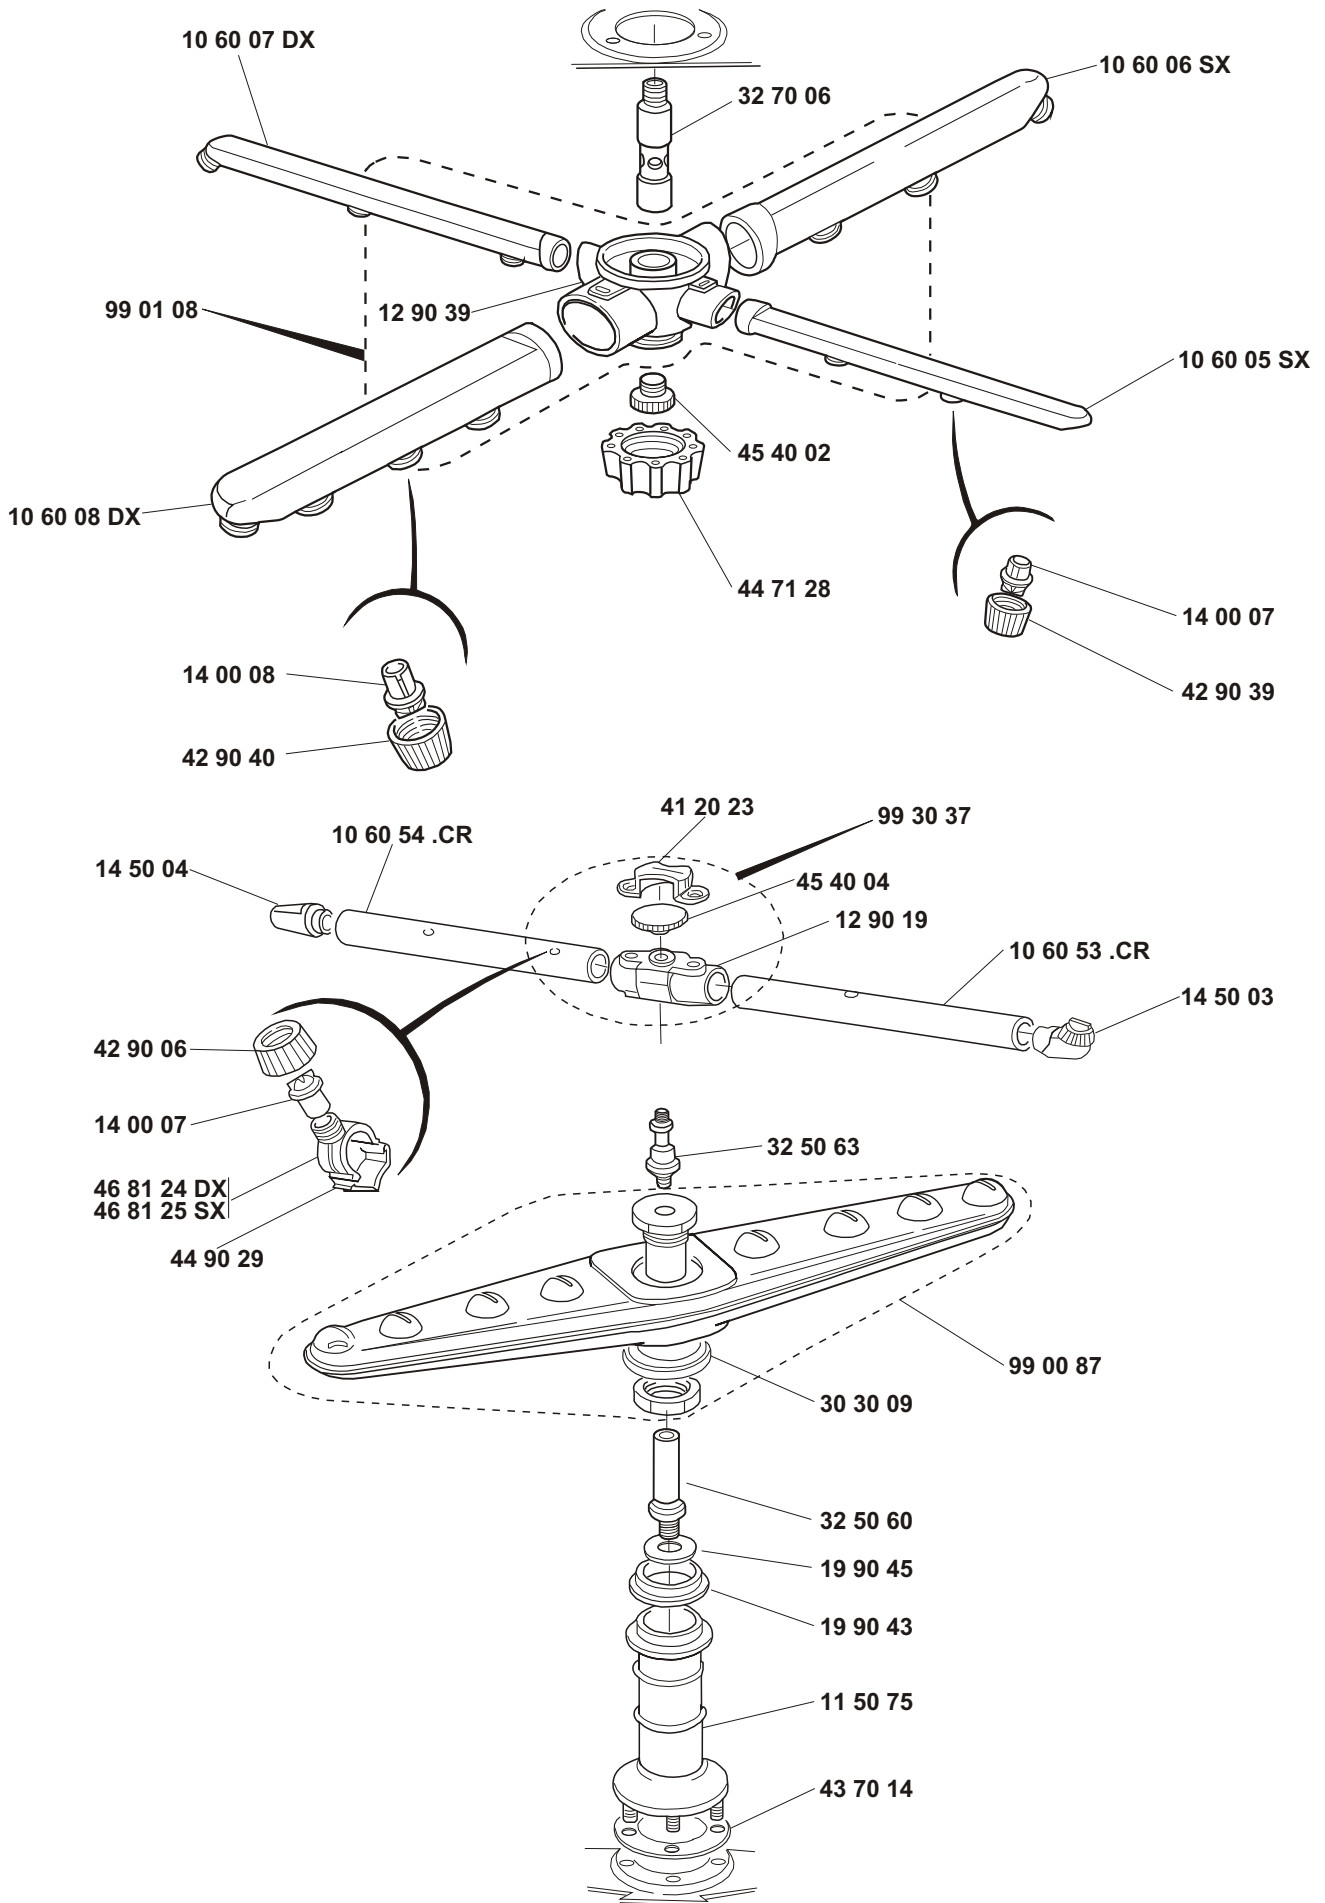

ELETTROBAR

**SPARE PARTS CATALOGUE
ERSATZTEILKATALOG
CATALOGUE PIECES DETACHEES
CATALOGO PARTI RICAMBIO
CATALOGO DE PIEZAS DE RECAMBIO
CATALOGO PEÇAS DE REPOSIÇÃO**

Niagara 51

2001

* OPTIONAL

* OPTIONAL

5

6

13 01 26 (230V- 50Hz)

13 01 33 (230V- 60Hz)

T. 175