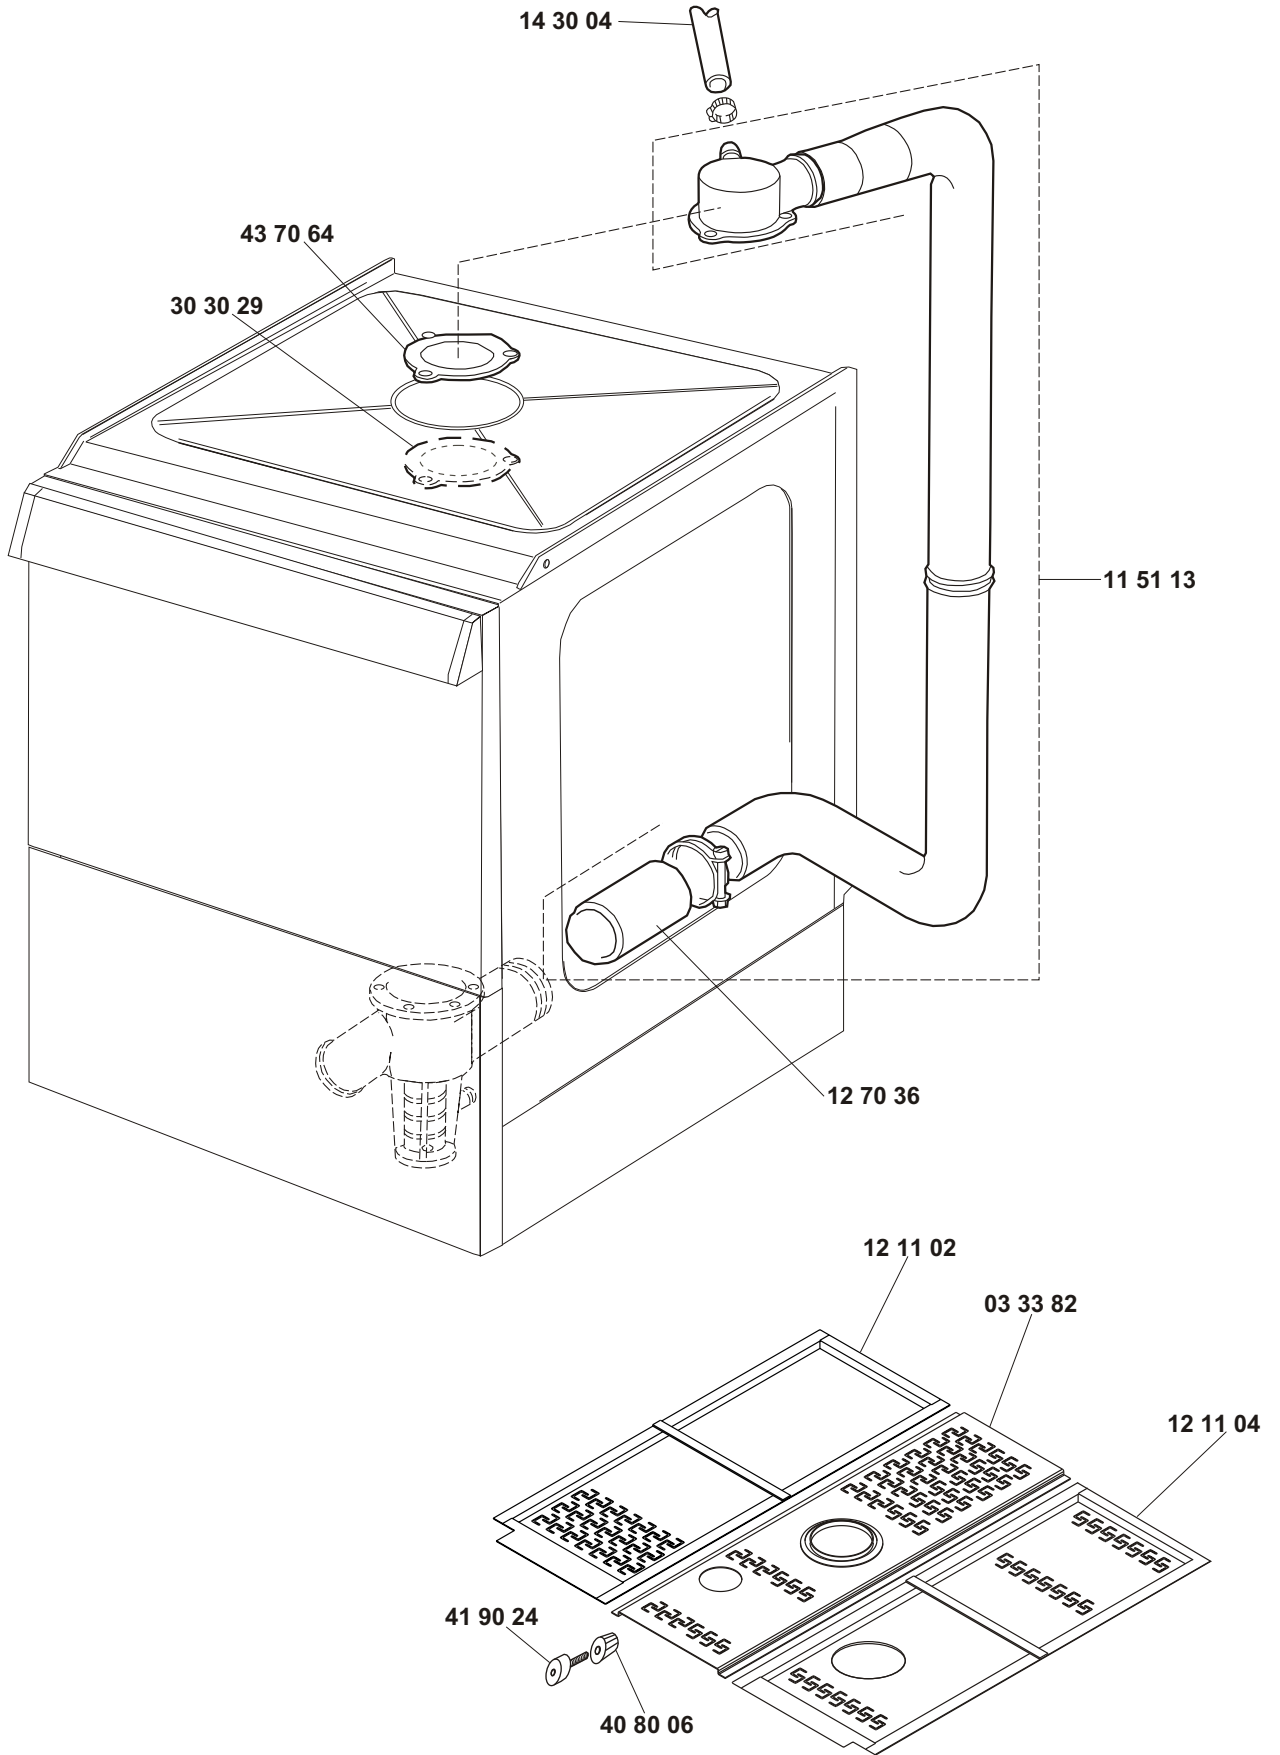

ELETTROBAR

**SPARE PARTS CATALOGUE
ERSATZTEILKATALOG
CATALOGUE PIECES DETACHEES
CATALOGO PARTI RICAMBIO
CATALOGO DE PIEZAS DE RECAMBIO
CATALOGO PEÇAS DE REPOSIÇÃO**

Niagara 51

2001

* OPTIONAL

* OPTIONAL

5

6

13 01 26 (230V- 50Hz)

13 01 33 (230V- 60Hz)

T. 175