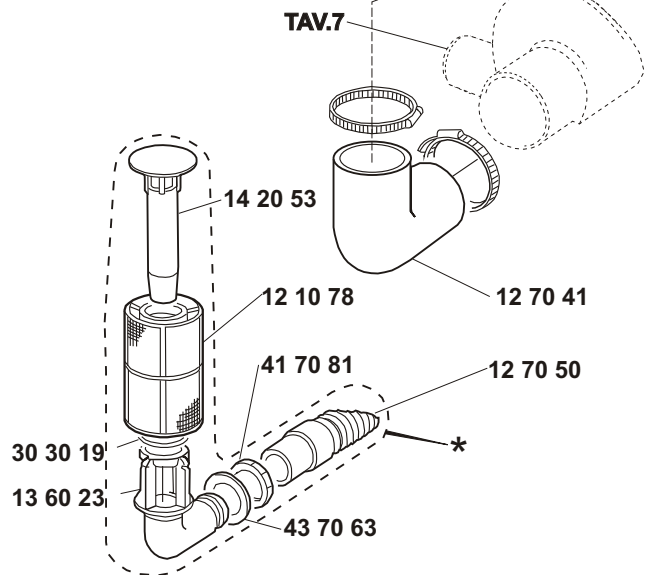

ELETTROBAR

**SPARE PARTS CATALOGUE
ERSATZTEILKATALOG
CATALOGUE PIECES DETACHEES
CATALOGO PARTI RICAMBIO
CATALOGO DE PIEZAS DE RECAMBIO
CATALOGO PEÇAS DE REPOSIÇÃO**

Niagara 51

2001

* OPTIONAL

* OPTIONAL

5

6

13 01 26 (230V- 50Hz)

13 01 33 (230V- 60Hz)

T. 175