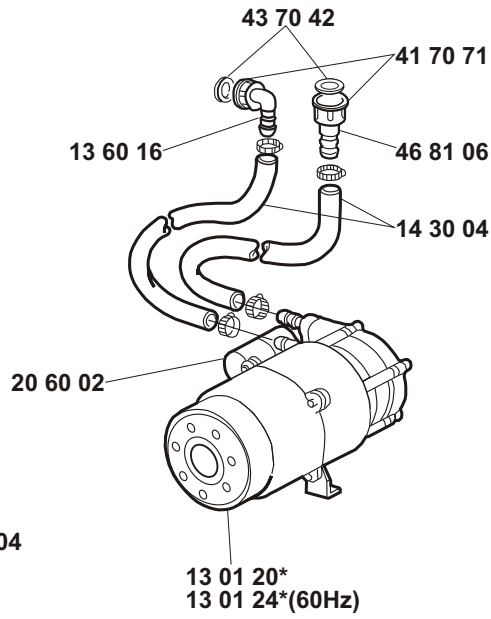

ELETTROBAR

**SPARE PARTS CATALOGUE
ERSATZTEILKATALOG
CATALOGUE PIECES DETACHEES
CATALOGO PARTI RICAMBIO
CATALOGO DE PIEZAS DE RECAMBIO
CATALOGO PEÇAS DE REPOSIÇÃO**

Niagara 51

2001

* OPTIONAL

* OPTIONAL

5

6

13 01 26 (230V- 50Hz)

13 01 33 (230V- 60Hz)

T. 175