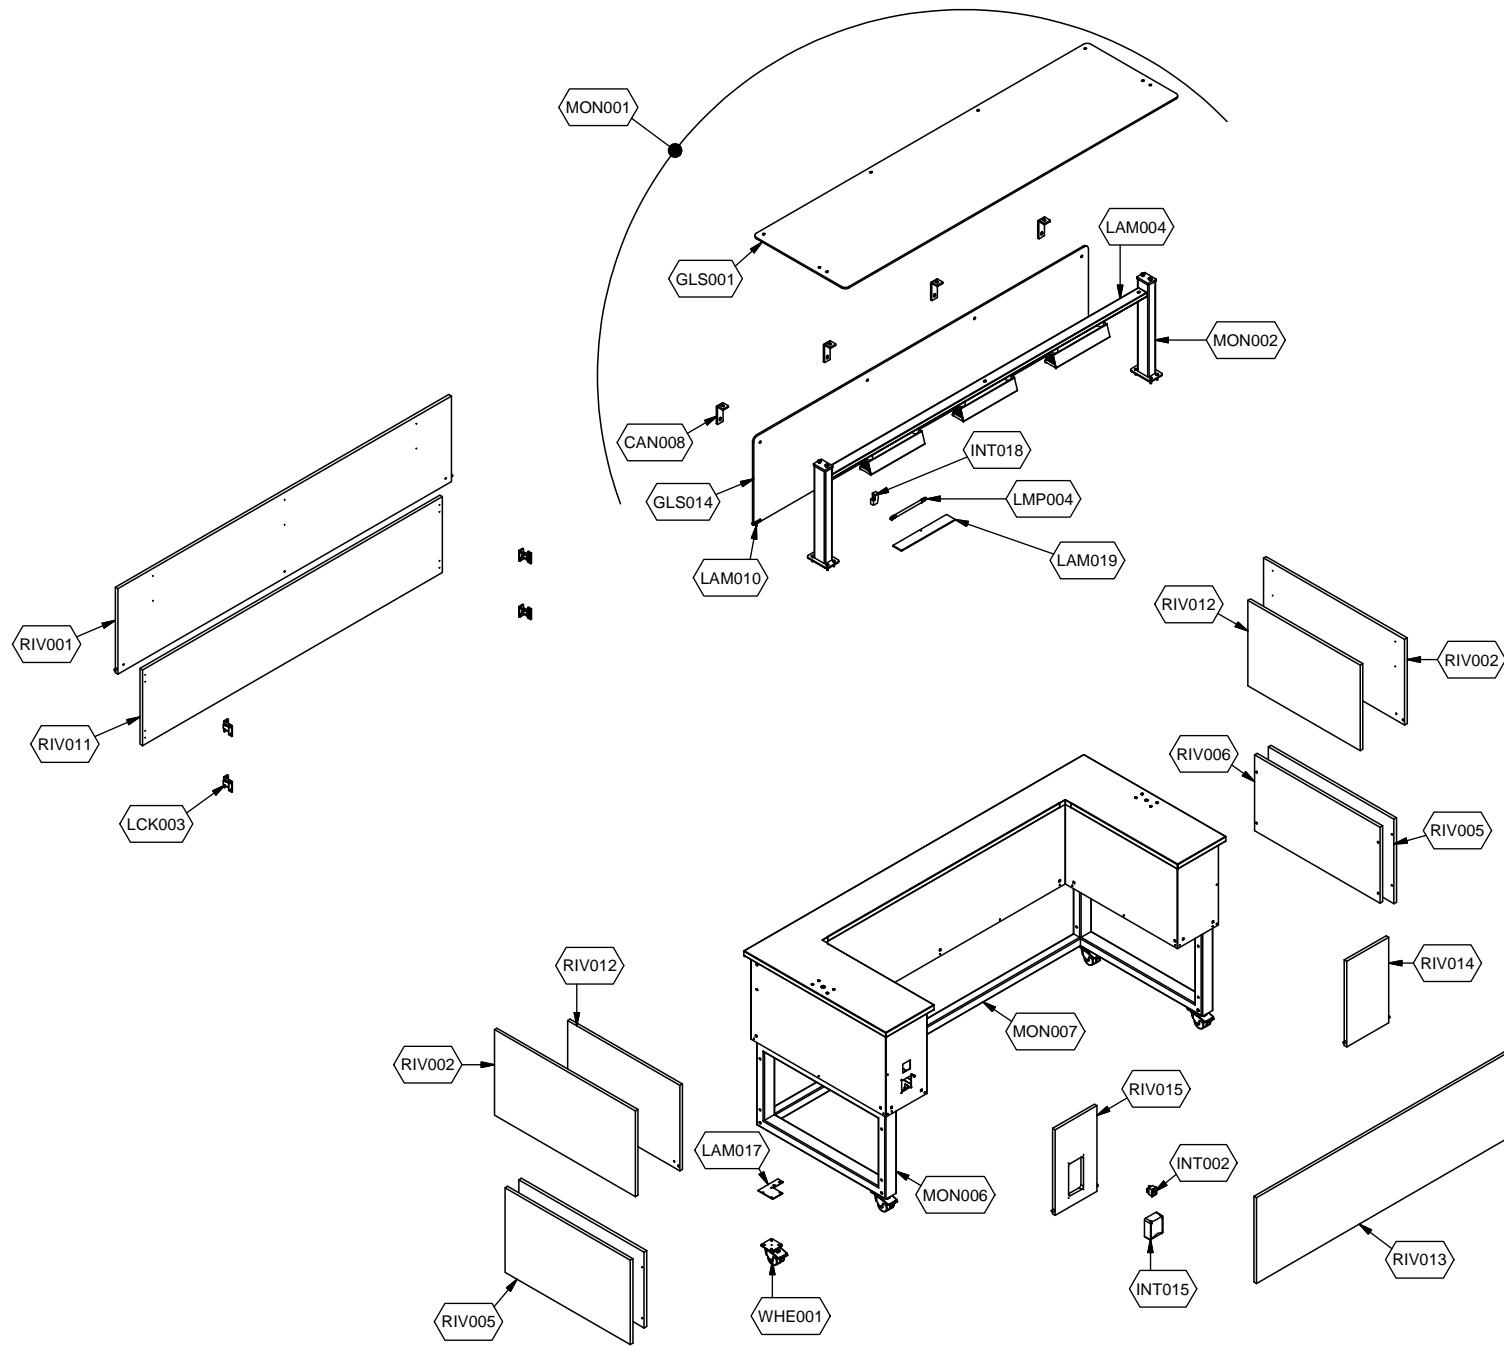

PARAM.	OPTIONAL
⚡		
SCE001	TAR001	OPT