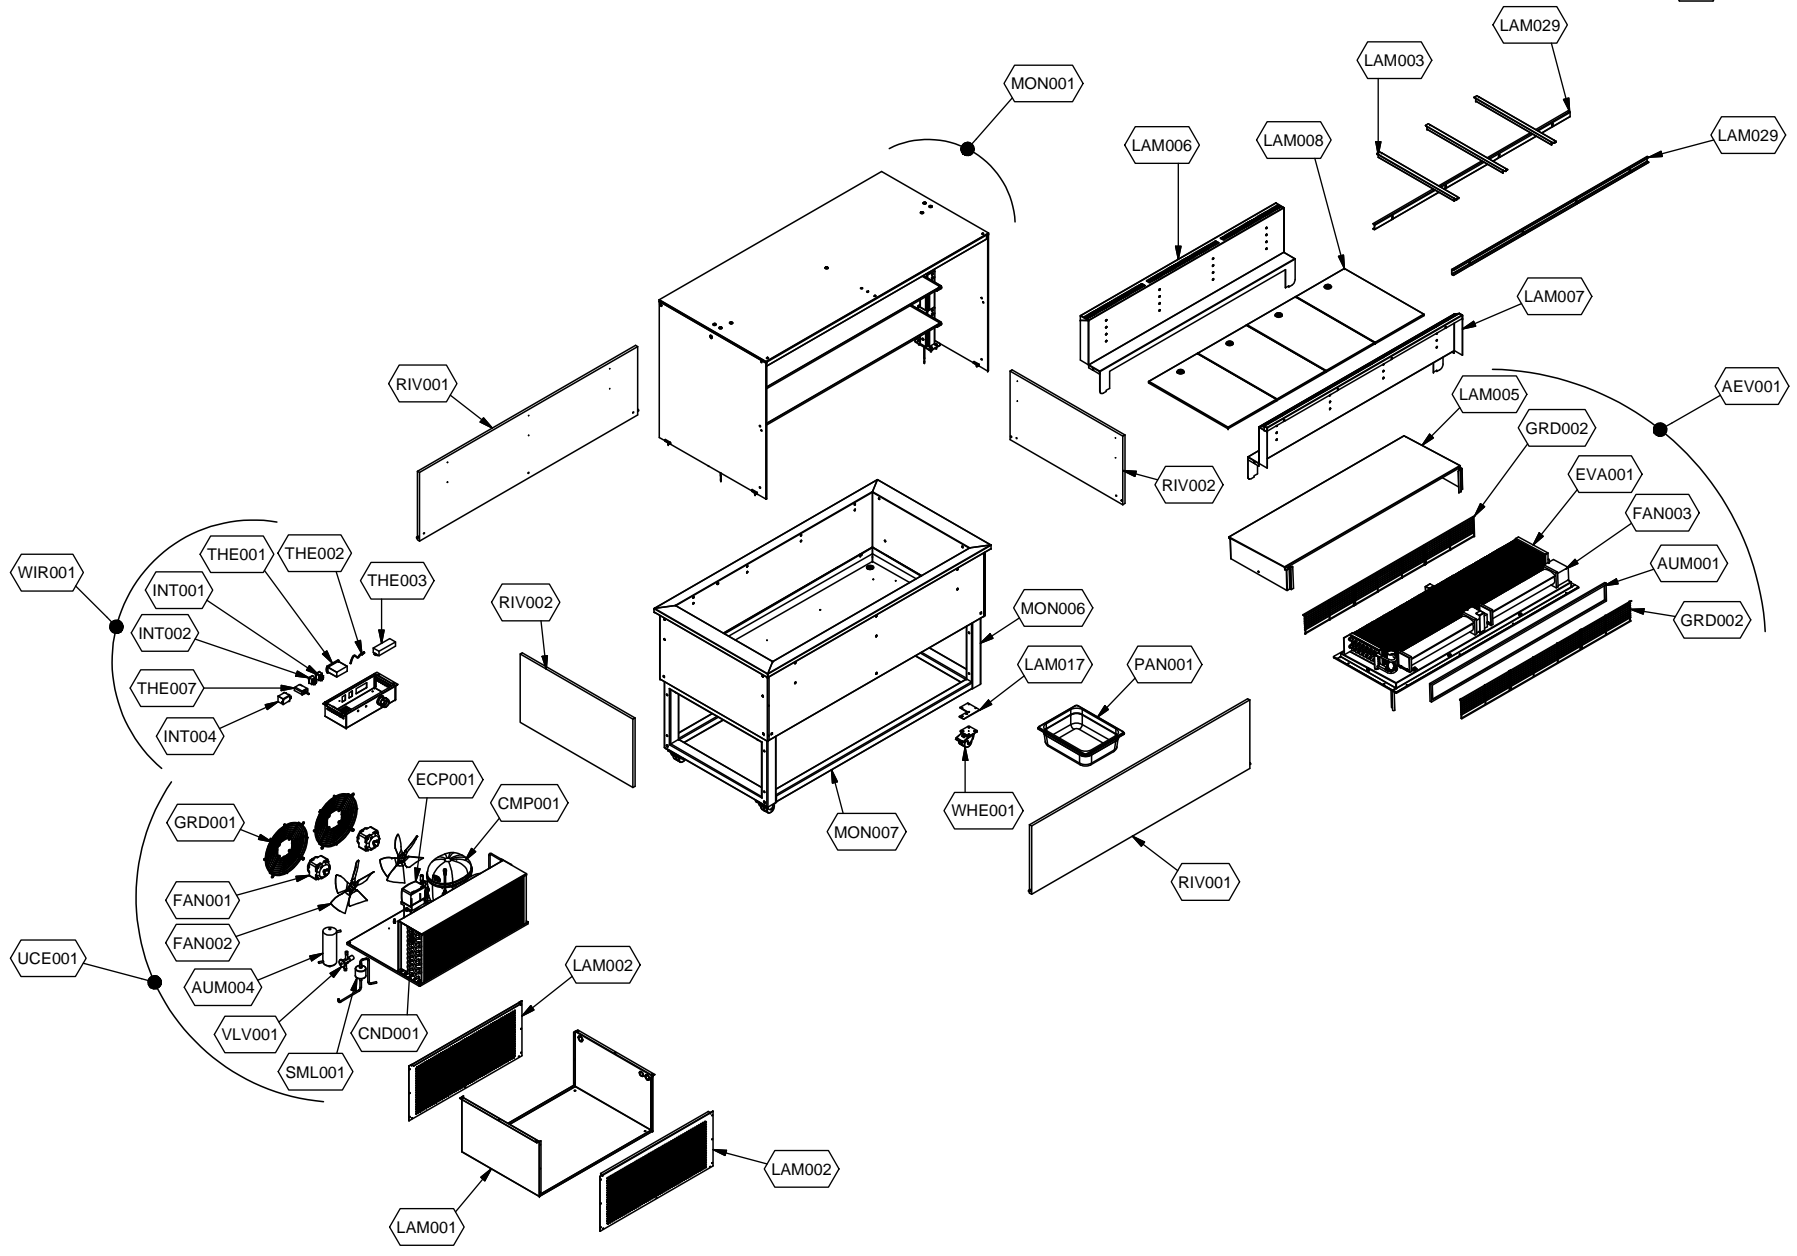

## Kühlung Self-Service-Kühlvitrine Front offen

Artikel-Nr.  
651159 (9BESS4FIFCA28 / ES-BLUE PLAT 4C DA)

---

### Explosionszeichnung / Ersatzteile

---

Bitte bei Ersatzteilbestellung immer Artikelnummer und Seriennummer mit angeben!

	PARAM.	OPTIONAL
⚡	SCE001	OPT
	TAR001	

	PARAM.	OPTIONAL
SCE001	TAR001	OPT

Cod. OPT020