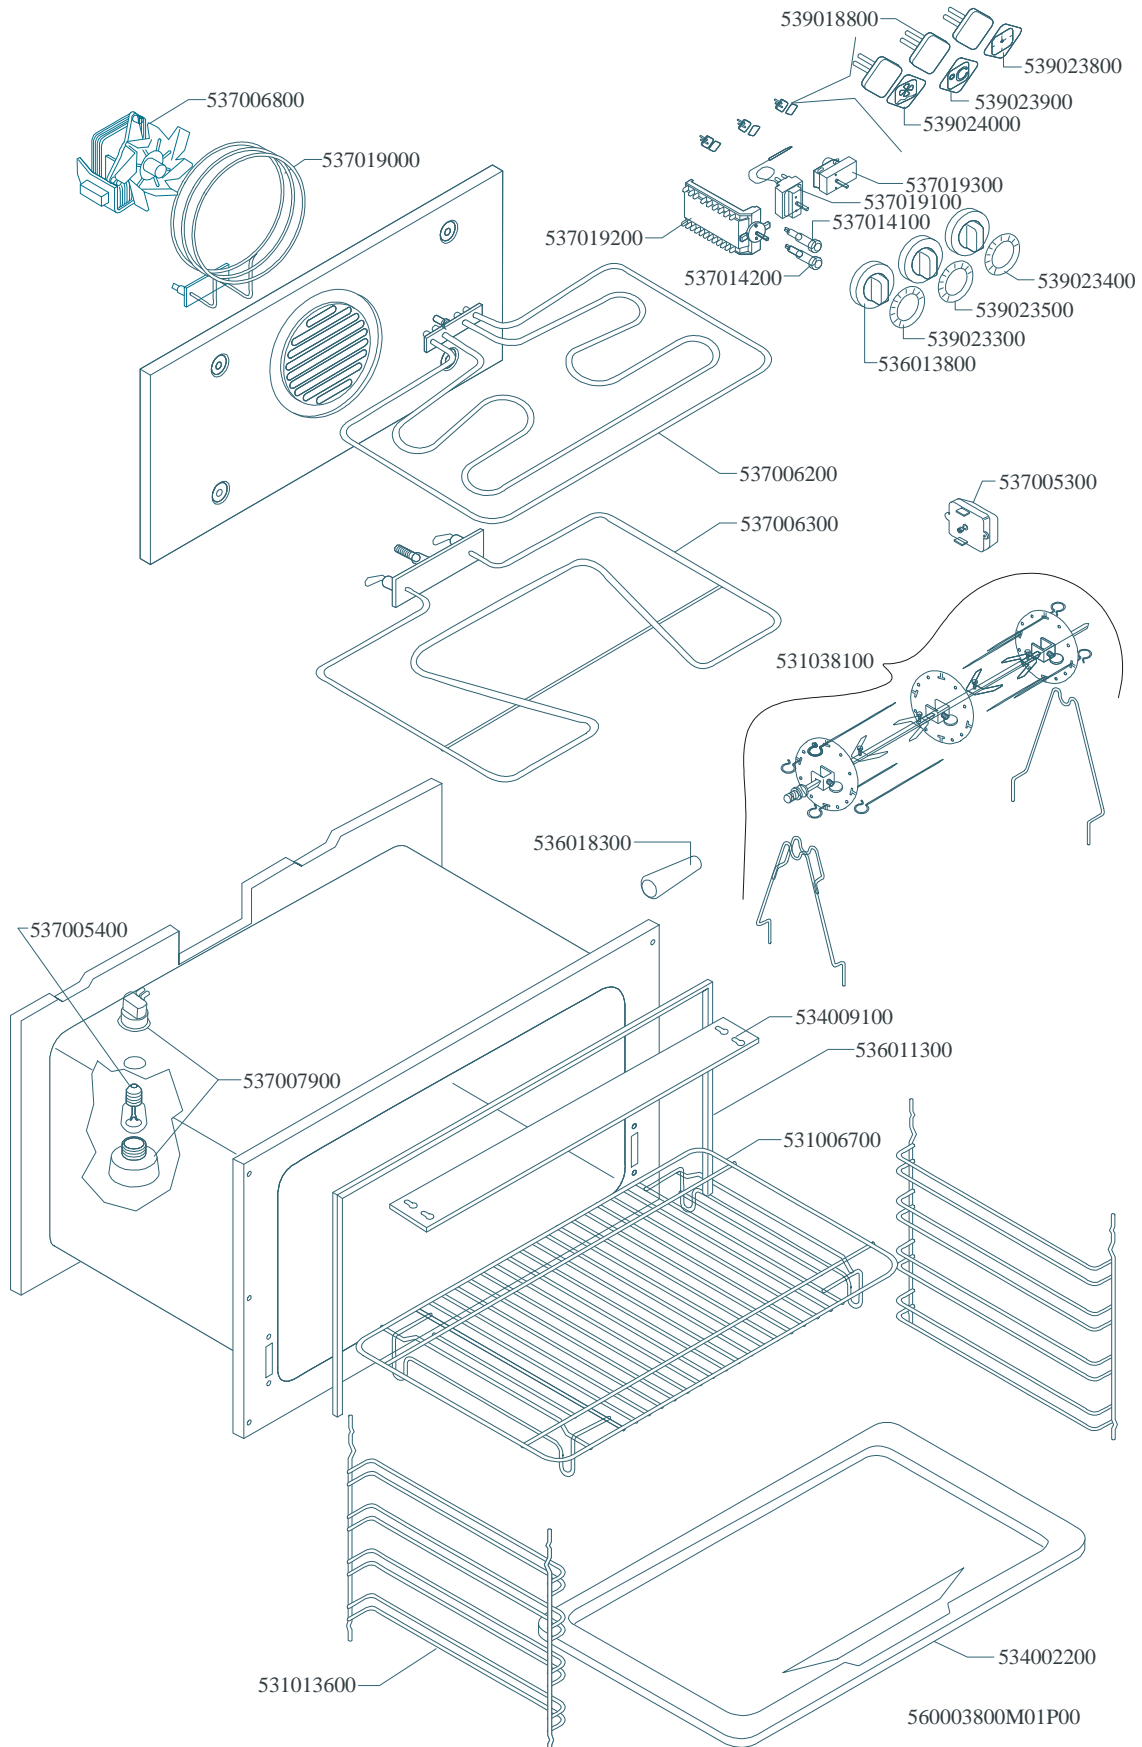

MAGIC PROF 65

CUCINE / RANGES / HERDE / CUISINIÈRES / N° 0308

CF...-8...

CF4-8ET CF4-8ETS

	1CF4-8ET	1CF4-8ETS	2	3
Vedi Pagina See Page Siehe Seite Voir Page Ver Pàgina	69	68	71	90

MAGIC PROF 65

CUCINE / RANGES / HERDE / CUISINIÈRES / N° 0308

FORNO / OVEN / BACKOFEN / FOUR

MULTIFUNZIONE ELETTRICO / MULTIFUNCTION ELECTRIC / MULTIFUNKTIONS
ELEKTRO / ELECTRIQUE A FONCTIONS MULTIPLES

MAGIC PROF 65

CUCINE / RANGES / HERDE / CUISINIÈRES / N° 0308
FORNO / OVEN / BACKOFEN / FOUR

Page	Pos	Code	Description
004		544301500	LEFT SIDE FOR 65 RANGE
004		536005300	PLASTIC LED 2"