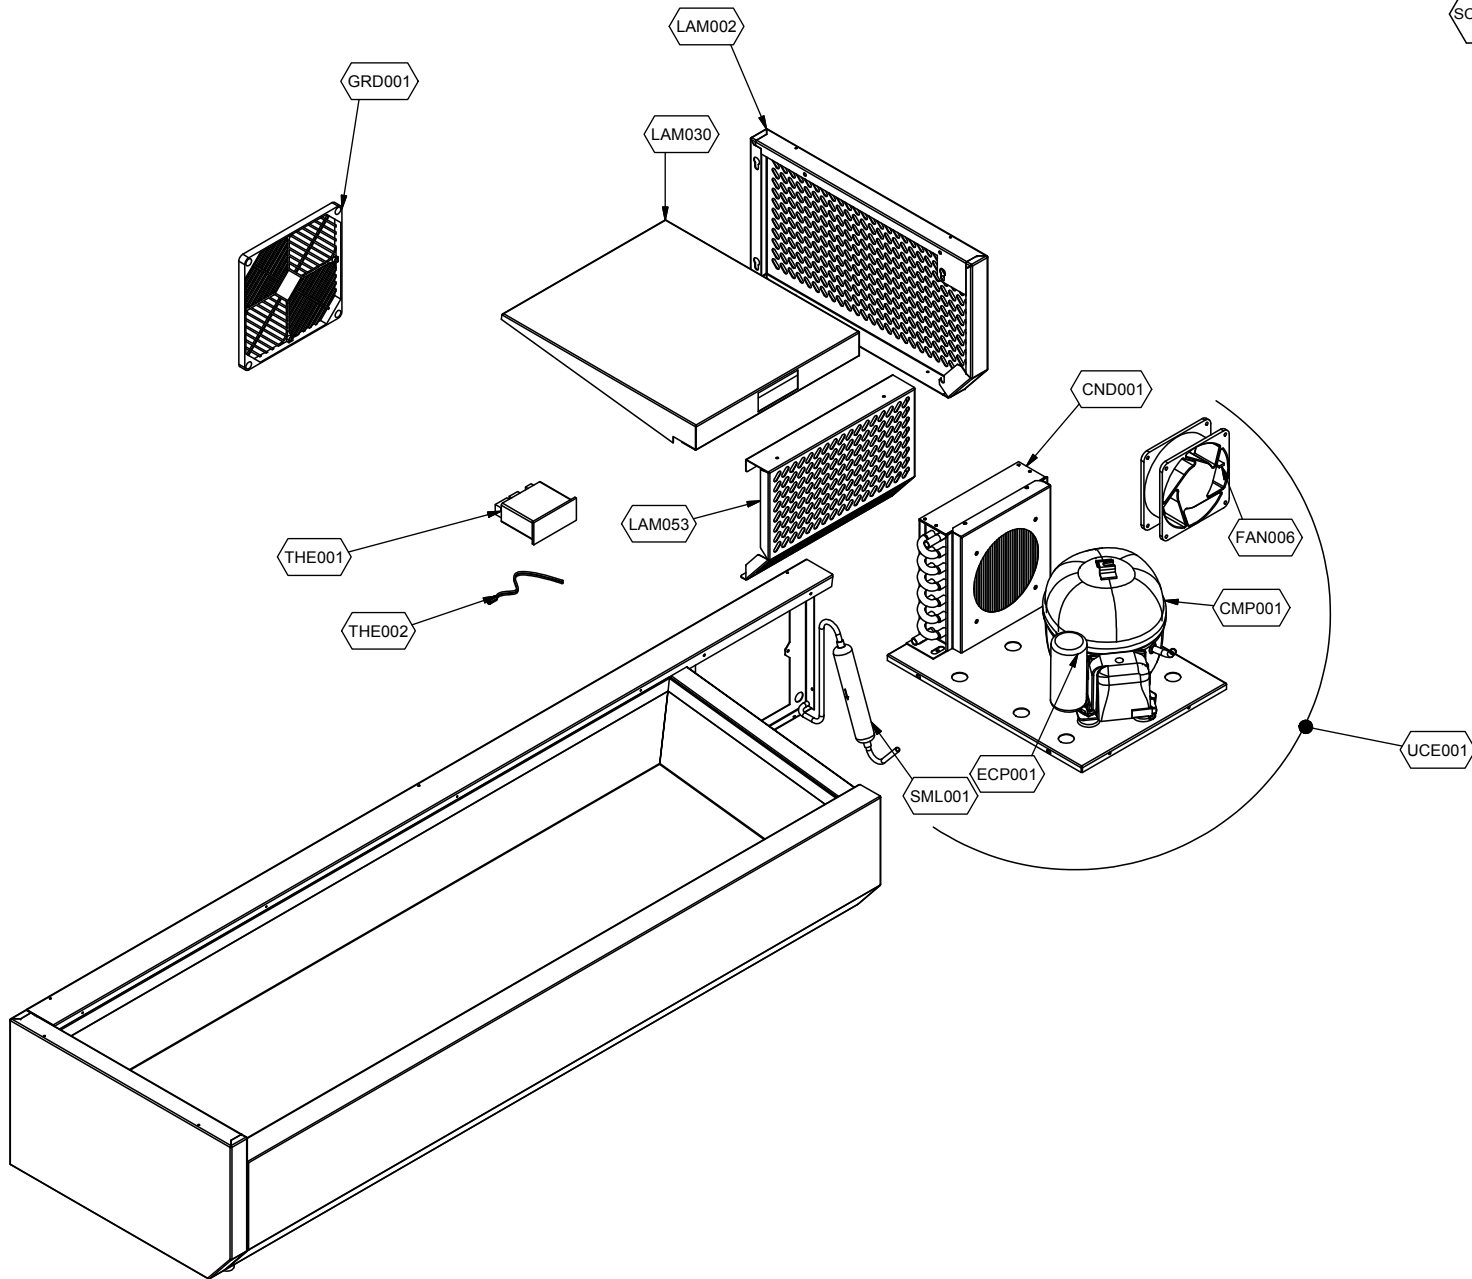

PARAM.	OPTIONAL
SCE001	TAR001	OPT