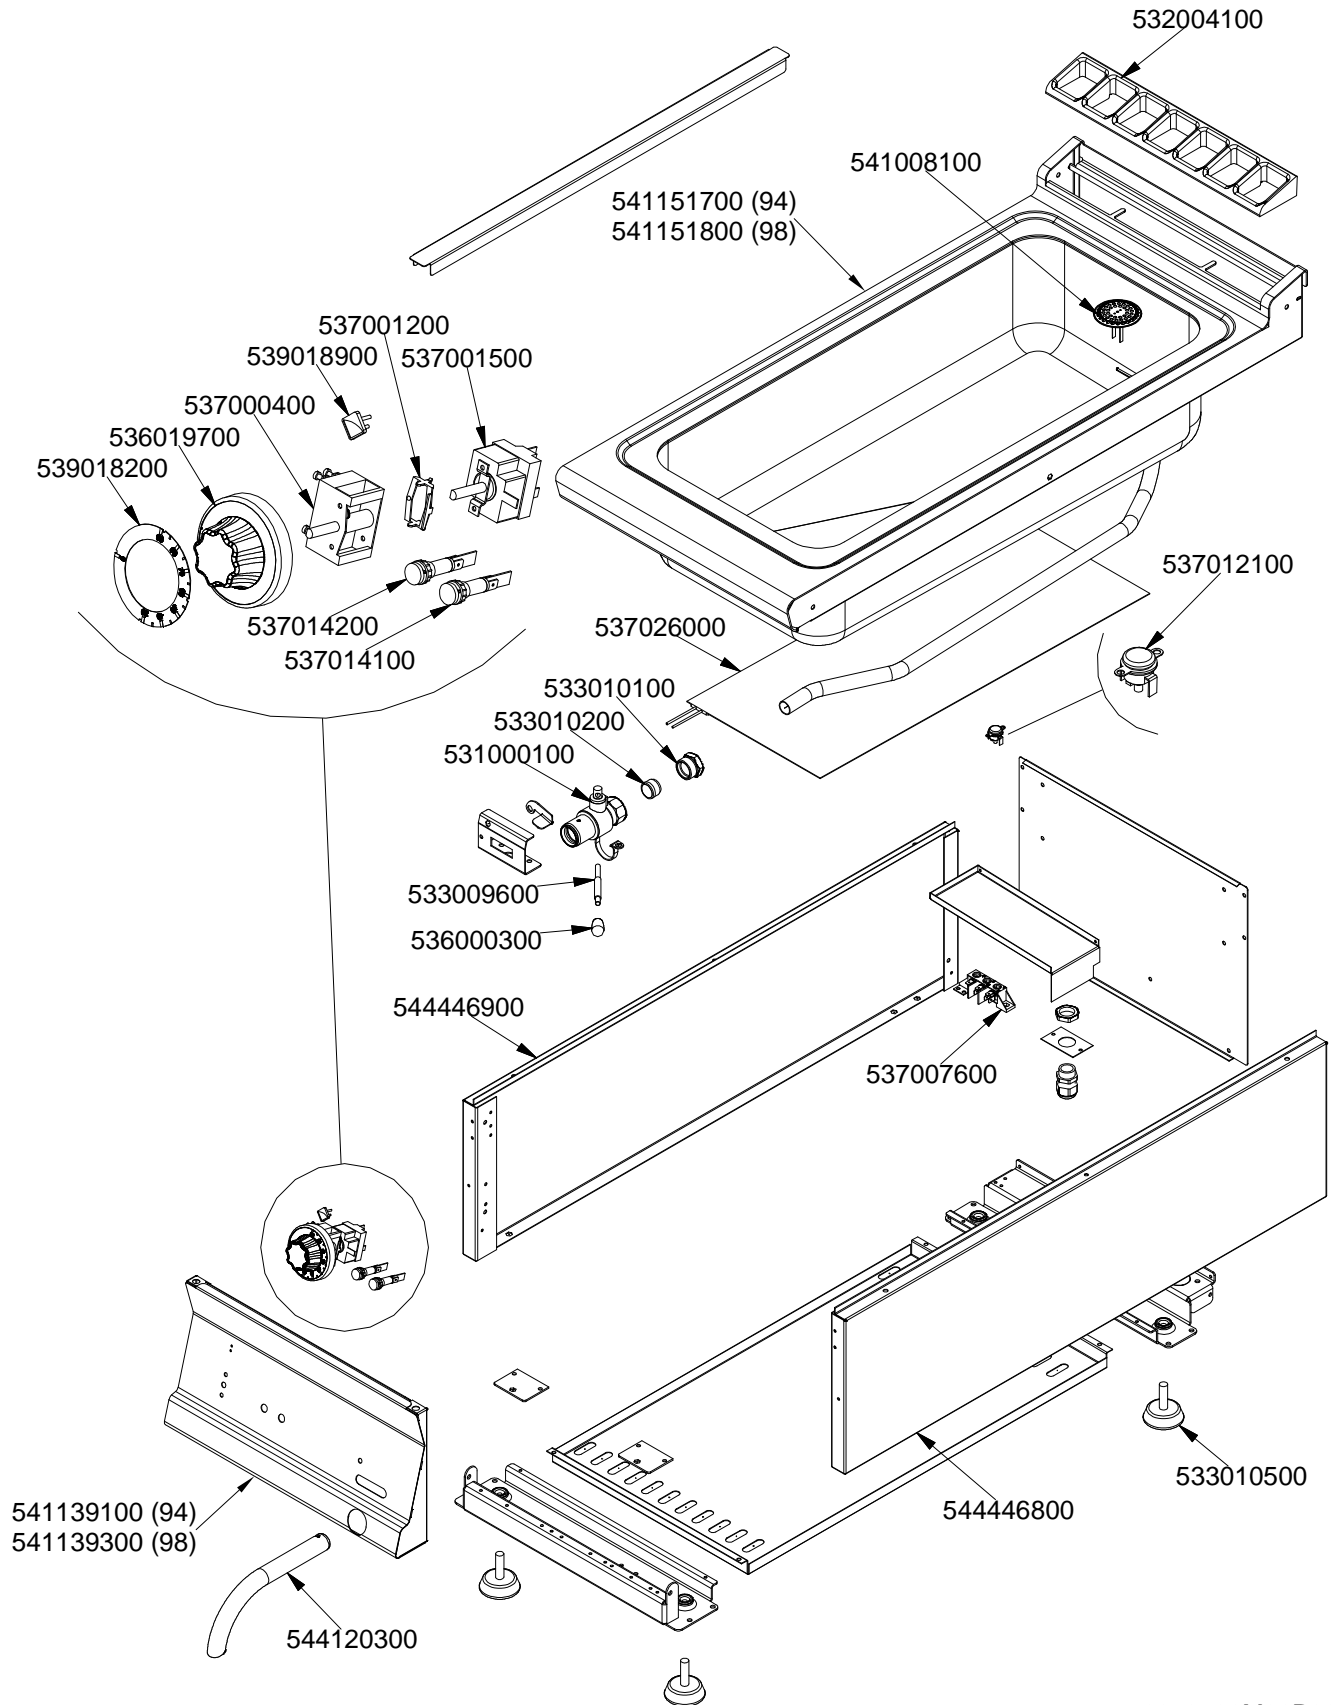

IPERLOTUS 90 TOP
ELETRICO / ELECTRIC / ELEKTRO / ELECTRIQUE

BMT-94EM BMT-98EM

560063500M00P00

Page	Pos	Code	Description
001		541151700	UPPER PLATE BMT-94E
001		537026000	HEATING EL.ICE-FOIL 1500W 230V BM90
001		531000100	DRAIN COCK 3/4"
001		533009600	DRAIN COCK HANDLE
001		536000300	FIXED GRIP D.15*25*M6
001		539018200	ADHESIVE GRADUATED DISC FOR KNOB
001		536019700	BLACK KNOB §70 PIN §6*5
001		537000400	COMMUTATOR 1POS.SINGLEPHASE S49 16A
001		539018900	INDEX FOR KNOB
001		537001200	FIXING BRACKET FOR THERMOSTAT/COMM.
001		537001500	THERMOSTAT 30-90°C SINGLEPHASE
001		537014200	GREEN WARNING LIGHT 250V
001		537014100	WHITE WARNING LIGHT 250V
001		544446900	
001		533010200	BICONE 18S
001		533010100	3/4 D. 18 PIPE UNION
001		541139100	CONTROL PANEL S70/90 BMT-74/94E CP
001		537007600	TERMINAL BLOCK SINGLEPHASE 40A
001		532004100	FLUE GRID L=370 70LINE (RAF)
001		541008100	DRAIN FILTER TANK CP 700LINE
001		537012100	TEMPERATURE LIMITING DEVICE 165°C
001		544446800	
001		533010500	LEG M10*25 D.40
001		544120300	DRAIN PIPE 22 FOR COCK 3/4"G