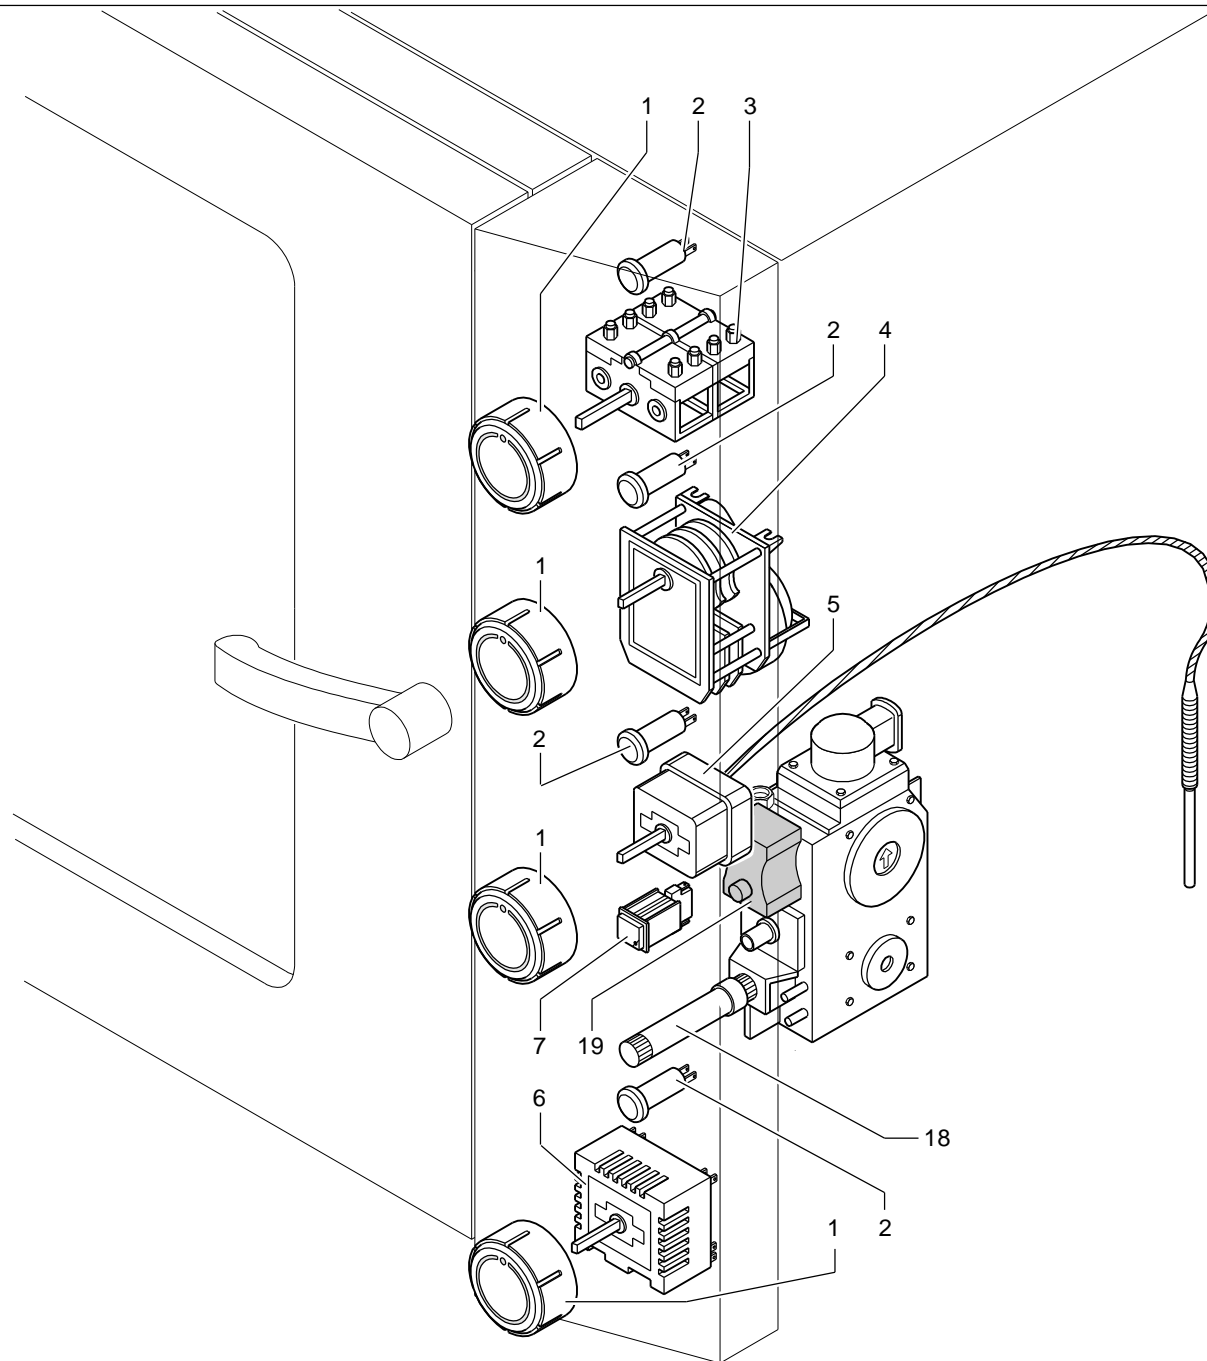

TAVOLA	POS.	CODICE	ITALIANO	FRANCESE	INGLESE	TEDESCO
FORNI TAV. 634	1	164761	MANOPOLA	BOUTON	KNOB	DREHGRIFF
FORNI TAV. 634	2	RTCU900072	LAMP.SP.GIALLA	LAMPE TÉMOIN JAUNE	YELLOW WARNING LAMP	GELBE KONTROLLEUCHTE
FORNI TAV. 634	(3)	RTFOC00694	COMM.	COMMUTATEUR	COMMUTATOR	KOMMUTATORGRIFF
FORNI TAV. 634	(4)	RTFOC00699	TIMER 50HZ	TIMER 50HZ	TIMER 50HZ	TIMER 50HZ
FORNI TAV. 634	(5)	RTFOC00698	T.E.FCE6 T270	THERMOSTAT ELECTRIQUE	THERMOSTAT ELETTRICO	ELEKTROTERMOSTAT
FORNI TAV. 634	6	RTCU800066	REGOLATORE ENERGIA	REGULATEUR DE ENERGIE	POWER REGULATOR	REGLER ENERGIE
FORNI TAV. 634	7	RTFOC00387	PULSANTE LUCE	BOUTON LUMIÈRE DU FOUR	PUSHBUTTON LIGHT OVEN	SCHALTER LICHT HERD
FORNI TAV. 634	(8)	RTBF800129	ACC.E.	ALLUMAGE ÉLECTRONIQUE	ELECTRONIC LIGHTING	ELEKTRONISCHE BELEUCHTUNG
FORNI TAV. 634	(9)	RTFOC00046	RONZATORE	SONNETTE	ALLARM	SUMMER
FORNI TAV. 634	(10)	RTFOC00483	T.L. T350	THERMOSTAT LIMITEUR	THERMOSTAT LIMIT. OVEN	LIMIT THERMOSTAT
FORNI TAV. 634	11	RTFOC00700	CONDENSATORE	CONDENSATEUR MOTEUR	CONDENSATOR MOTOR	KONDENSATOR MOTOR
FORNI TAV. 634	12	RTFOC00023	A/DISTURBO	ANTI-PERTURBATION	ANTIJAMMING FILTER	FILTER A/STÖRUNG
FORNI TAV. 634	13	RTFOC00048	P/FUSIBILE+PIAS.	PORTE-FUSIBLES	FUSE HOLDER	SICHERUNGSHALTER
FORNI TAV. 634	14	164608	RELAIS	RELAIS	RELAY	RELAIS
FORNI TAV. 634	15	RTBF900045	MORSETTIERA	GROUPE DE CONNECTION 6 POLES	TERMINAL BLOCK 6 POLES	KLEMMBRETT 6 POLIG
FORNI TAV. 634	16	RTFOC00284	FUSIBILE 6,3 A	FUSIBLE 6,3 A	FUSIBLE 6,3 A	SICHERUNG 6,3 A
FORNI TAV. 634	17	RTFOC00309	A/DISTURBO	ANTI-PERTURBATION	ANTIJAMMING FILTER	FILTER A/STÖRUNG
FORNI TAV. 634	18	RTFOC00391	PROLUNGA VALVOLA	PROLONGE VALVE GAZ	VALVE UNIT EXTENSION	VERLÄNGERUNG GASVENTIL
FORNI TAV. 634	19	RTFOC00462	BOBINA EV2 220V	BOBINE EV2 220V	COIL EV2 220V	COIL EV2 220V

○ = RICAMBI CONSIGLIATI - RECOMMENDED SPARE PARTS