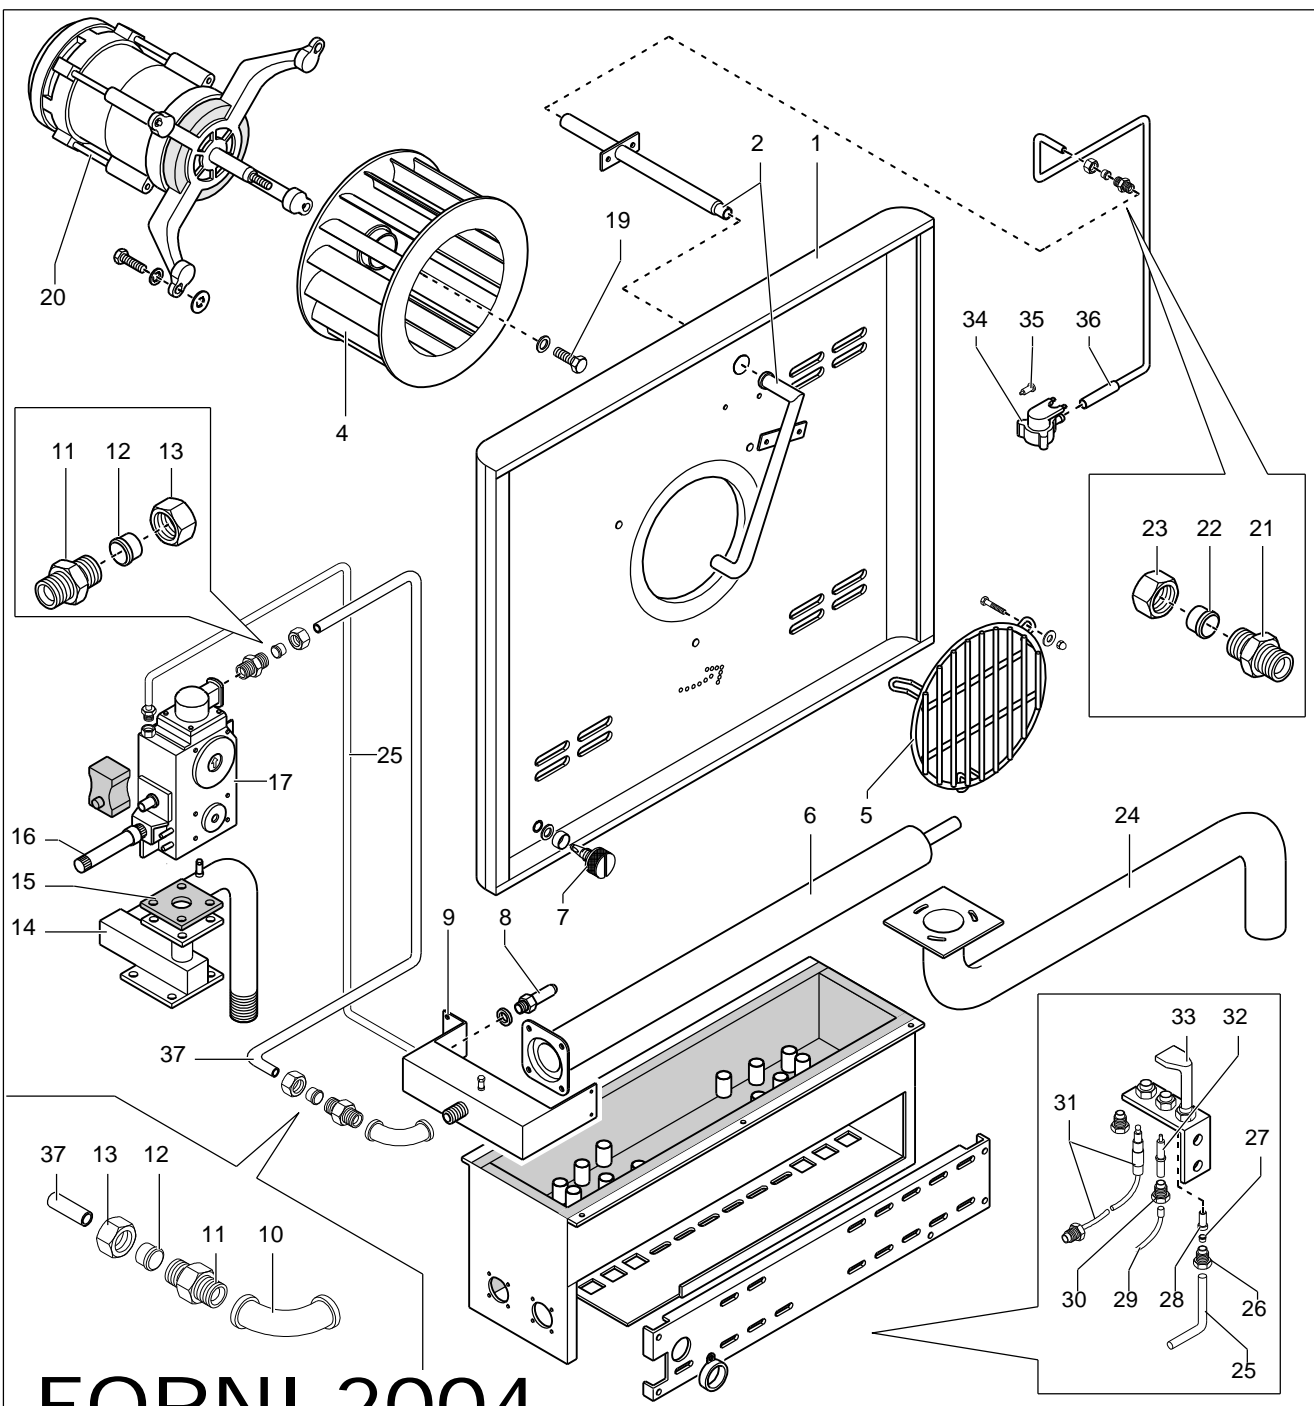

FORNI 2004

FCG 20

TAV. 633

TAVOLA	POS.	CODICE	ITALIANO	FRANCESE	INGLESE	TEDESCO
FORNI TAV. 633	1	PAFOC00342	CONV.ARIA FGC200	CONVOYEUR AIR	AIR CONVEYOR	LUFTFÖRDERER
FORNI TAV. 633	2	RTFOC00695	TU.UMIDIFICATORE FEC200	HUMIDIFICATEUR	HUMIDIFIER	BEFEUCHTER
FORNI TAV. 633	4	RTFOC00314	GIRANTE VENT.FEC200 D.350	MOBILE 50HZ	IMPELLER 50HZ	LAUFRAD 50HZ
FORNI TAV. 633	5	RTFOC00323	GRIGLIA PROT.VENT.FCV20G.INOX	GRILLE DE PROTECTION	GRILL IMPELLER PROTECTION	SCHUTZGITTERSCHORNSTEIN
FORNI TAV. 633	6	RTFOC00332	BRUC.FGC200 103189310	BRÛLEUR CHAMBRE DE COMBUSTION	BURNER CHAMBER	BRENNER KAMMER
FORNI TAV. 633	7	RTFOC00334	AT.RAPIDO K1610/TA16/C16X	ATTAQUE RAPIDE	CONNECTION	SCHNELLANSCHLUSS
FORNI TAV. 633	8	VEDI MANUALE UGELLI	INIET.	INJECTEUR	INJECTOR	EINSPRI.
FORNI TAV. 633	9	RTFOC00326	AS.SUP.INIET.F.FGC200 ZINC.	SUPPORT INJECTEUR	SUPPORT INJECTOR	HALTERUNG EINSPRITZER
FORNI TAV. 633	10	RTCP900034	GOMITO FE.MF.1/2"ZINC.	COURBE M-FG 1/2"	ELBOW M-FG 1/2"	KNIESTÜCK 1/2"
FORNI TAV. 633	11	RTCP900087	NIPLES CP OT/M/1/2"XM20/D.14	NIPLES 1/2" X M20	NIPLES 1/2" X M20	NIPPEL 1/2" X M20
FORNI TAV. 633	12	RTCP900088	BICONO D.14 CP	BICONE	DOUBLE CONE	DOPPELKONUS
FORNI TAV. 633	13	RTCP900089	CALOTTA OT.D.14 CP	ECROU	NUT	MUTTER
FORNI TAV. 633	14	RTFOC00603	AS.RAMPA FGC200 ZINC.	RAMPE	RAMP	RAMPE
FORNI TAV. 633	15	RTFOC00100	GUARNIZ.AS.RAMPA FGC060	GARNITURE RAMPE DU GAZ	GASKET RAMP GAS	DICHTUNG RAMPE GAS
FORNI TAV. 633	16	RTFOC00391	PROLUNGA VALV.TURCHESE 1529770	RALLONGE VALVE	VALVE EXTENSION	VERLÄNGERUNG VENTIL
FORNI TAV. 633	(17)	RTFOC00095	VALVOLA GAS	VALVE GAS	VALVE GAS	VENTIL GAS
FORNI TAV. 633	19	RTFOC00118	V.FIS.GIRANTE FCV.M8X31,5/SX	VITE FISSAGGIO GIRANTE	FIXINGSCREW IMPELLER	BEFESATIGUNGSSCHRAUBE LAUFRAD
FORNI TAV. 633	20	RTFOC00697	MOTORE VENT.FEC100 M8035E31761	MOTEUR	MOTOR	MOTOR
FORNI TAV. 633	21	RTFOC00020	CALOTTA UMIDIF.FCV.	ECROU	NUT	MUTTER
FORNI TAV. 633	22	RTCU800183	BICONO D.6 PEL0905	BICONE POUR TUBE Ø 6	BICONE FOR PIPE Ø 6	ZWEIKEGEL Ø 6
FORNI TAV. 633	23	RTFOC00557	INIET.UMIDIF.FCV D.1.5	INJECTEUR HUMIDIFICATEUR	INJECTOR HUMIDIFIER	EINSPRITZER BEFEUCHTER
FORNI TAV. 633	24	RTFOC00622	RAMPA SC.COND.FGC200/1	RAMPE DE DÉCHARGEMENT CONDENSE	RAMP CONDENSE	RAMPE DUNSTABZUG
FORNI TAV. 633	25	RTFOC00330	TU.PILOTA BRUC.FGC200	TUBE VEILLEUSE BRÛLEUR	BURNER PILOT PIPE	ROHR PILOTBRENNER
FORNI TAV. 633	26	RTCU800182	CALOTTA AC.D.6 G4SF SIT0958047	CALOTTE D.6	CAP D.6	MUTTER D.6
FORNI TAV. 633	27	RTCU800183	BICONO D.6 G4SF SIT0957010	BICONE D.6	DOUBLE CONE D.6	DOPPELKONUS D.6
FORNI TAV. 633	28	VEDI MANUALE UGELLI	INIET.PIL.	INJECTEUR VEILLEUSE	INJECTOR PILOT	FLÜSSIGGASEINSPRITZER
FORNI TAV. 633	(29)	RTCU700005	CAVO ACC.F.FCV/140(B+C)	CABLE D'ALLUMAGE	CABLE FOR PIEZO LIGHTING	KABEL ANZ ÜNDER
FORNI TAV. 633	30	RTCU900215	RACCORDO CAND.PIL.ST.0974037	RACCORD BOUGIE D'ALLUMAGE	UNION SPARK PLUG	ANSCHLUSS ZÜNDKERZE
FORNI TAV. 633	(32)	RTCP800033	CAND.ROT.G100 CAST0772183	BOUGIE OXIDE RONDO	SPARK PLUG	ZÜNDKERZE
FORNI TAV. 633	(33)	RTCP800034	CORPO PIL.G100 SIT0140026	VEILLEUSE	PILOT BODY	PILOTBRENNER
FORNI TAV. 633	(34)	RTFOC00022	ELETTROVALVOLA	SOUPAPE	ELECTRIC VALVE	ELEKTROVENTIL
FORNI TAV. 633	35	RTFOC00120	REGOLAT.E/VALV.FCV.ROSSO/0,25	REGULATEUR DE PORTÉE	FLOWREGULATOR	DURCHSTRÖMUNGSREGLER
FORNI TAV. 633	36	RTFOC00310	TU.AL.ACQ.UMIDIF.FEC200	TUBE HUMIDIFICATEUR	PIPE HUMIDIFIER	ROHR BEFEUCHTER
FORNI TAV. 633	37	RTFOC00331	TU.AL.BRUC.FGC200	TUYAU D'ALIMENTATION DU BRÛLEUR	BURNER CHAMBER PIPE	ROHR KAMMER
FORNI TAV. 633	40	RTFOC00318	GABBIA P/TEGLIE+MANIG.FCV/20GN	CAGE GN 2/1	CAGE GN 2/1	KÄFIG GN 2/1
FORNI TAV. 633	41	RTFOC00287	GRIGLIA FORNO GN 2/1	GRILLE DU FOUR GN 2/1	GRILL OVEN GN 2/1	GRILL HERD GN 2/1
FORNI TAV. 633	42	GAFOC00133	AS.GUIDA P/GABBIA SX FCV2	GUIDE GAUCHE	LEFT GUIDE	FHRUNG LINKS
FORNI TAV. 633	43	GAFOC00131	AS.GUIDA P/GABBIA DX FCV2	GUIDE DROITE	RIGHT GUIDE	FHRUNG RECHTS
FORNI TAV. 633	44	RTFOC00316	DISTANZ.GUIDA P/GABBIA FEC200	ENTRTOISE	SPACER	DISTANZSTÜCK