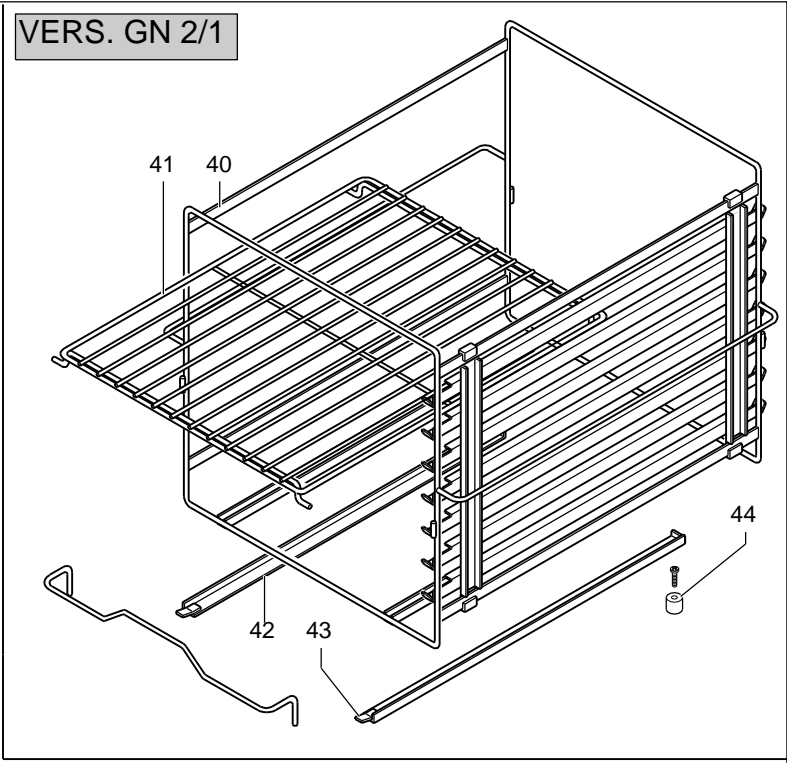

FORNI 2004

FCG 20

TAV. 633

TAVOLA	POS.	CODICE	ITALIANO	FRANCESE	INGLESE	TEDESCO
FORNI TAV. 633	1	PAFOC00342	CONV.ARIA FGC200	CONVOYEUR AIR	AIR CONVEYOR	LUFTFÖRDERER
FORNI TAV. 633	2	RTFOC00695	TU.UMIDIFICATORE FEC200	HUMIDIFICATEUR	HUMIDIFIER	BEFEUCHTER
FORNI TAV. 633	4	RTFOC00314	GIRANTE VENT.FEC200 D.350	MOBILE 50HZ	IMPELLER 50HZ	LAUFRAD 50HZ
FORNI TAV. 633	5	RTFOC00323	GRIGLIA PROT.VENT.FCV20G.INOX	GRILLE DE PROTECTION	GRILL IMPELLER PROTECTION	SCHUTZGITTERSCHORNSTEIN
FORNI TAV. 633	6	RTFOC00332	BRUC.FGC200 103189310	BRÛLEUR CHAMBRE DE COMBUSTION	BURNER CHAMBER	BRENNER KAMMER
FORNI TAV. 633	7	RTFOC00334	AT.RAPIDO K1610/TA16/C16X	ATTAQUE RAPIDE	CONNECTION	SCHNELLANSCHLUSS
FORNI TAV. 633	8	VEDI MANUALE UGELLI	INIET.	INJECTEUR	INJECTOR	EINSPRI.
FORNI TAV. 633	9	RTFOC00326	AS.SUP.INIET.F.FGC200 ZINC.	SUPPORT INJECTEUR	SUPPORT INJECTOR	HALTERUNG EINSPRITZER
FORNI TAV. 633	10	RTCP900034	GOMITO FE.MF.1/2"ZINC.	COURBE M-FG 1/2"	ELBOW M-FG 1/2"	KNIESTÜCK 1/2"
FORNI TAV. 633	11	RTCP900087	NIPLES CP OT/M/1/2"XM20/D.14	NIPLES 1/2" X M20	NIPLES 1/2" X M20	NIPPEL 1/2" X M20
FORNI TAV. 633	12	RTCP900088	BICONO D.14 CP	BICONE	DOUBLE CONE	DOPPELKONUS
FORNI TAV. 633	13	RTCP900089	CALOTTA OT.D.14 CP	ECROU	NUT	MUTTER
FORNI TAV. 633	14	RTFOC00603	AS.RAMPA FGC200 ZINC.	RAMPE	RAMP	RAMPE
FORNI TAV. 633	15	RTFOC00100	GUARNIZ.AS.RAMPA FGC060	GARNITURE RAMPE DU GAZ	GASKET RAMP GAS	DICHTUNG RAMPE GAS
FORNI TAV. 633	16	RTFOC00391	PROLUNGA VALV.TURCHESE 1529770	RALLONGE VALVE	VALVE EXTENSION	VERLÄNGERUNG VENTIL
FORNI TAV. 633	(17)	RTFOC00095	VALVOLA GAS	VALVE GAS	VALVE GAS	VENTIL GAS
FORNI TAV. 633	19	RTFOC00118	V.FIS.GIRANTE FCV.M8X31,5/SX	VITE FISSAGGIO GIRANTE	FIXINGSCREW IMPELLER	BEFESATIGUNGSSCHRAUBE LAUFRAD
FORNI TAV. 633	20	RTFOC00697	MOTORE VENT.FEC100 M8035E31761	MOTEUR	MOTOR	MOTOR
FORNI TAV. 633	21	RTFOC00020	CALOTTA UMIDIF.FCV.	ECROU	NUT	MUTTER
FORNI TAV. 633	22	RTCU800183	BICONO D.6 PEL0905	BICONE POUR TUBE Ø 6	BICONE FOR PIPE Ø 6	ZWEIKEGEL Ø 6
FORNI TAV. 633	23	RTFOC00557	INIET.UMIDIF.FCV D.1.5	INJECTEUR HUMIDIFICATEUR	INJECTOR HUMIDIFIER	EINSPRITZER BEFEUCHTER
FORNI TAV. 633	24	RTFOC00622	RAMPA SC.COND.FGC200/1	RAMPE DE DÉCHARGEMENT CONDENSE	RAMP CONDENSE	RAMPE DUNSTABZUG
FORNI TAV. 633	25	RTFOC00330	TU.PILOTA BRUC.FGC200	TUBE VEILLEUSE BRÛLEUR	BURNER PILOT PIPE	ROHR PILOTBRENNER
FORNI TAV. 633	26	RTCU800182	CALOTTA AC.D.6 G4SF SIT0958047	CALOTTE D.6	CAP D.6	MUTTER D.6
FORNI TAV. 633	27	RTCU800183	BICONO D.6 G4SF SIT0957010	BICONE D.6	DOUBLE CONE D.6	DOPPELKONUS D.6
FORNI TAV. 633	28	VEDI MANUALE UGELLI	INIET.PIL.	INJECTEUR VEILLEUSE	INJECTOR PILOT	FLÜSSIGGASEINSPRITZER
FORNI TAV. 633	(29)	RTCU700005	CAVO ACC.F.FCV/140(B+C)	CABLE D'ALLUMAGE	CABLE FOR PIEZO LIGHTING	KABEL ANZ ÜNDER
FORNI TAV. 633	30	RTCU900215	RACCORDO CAND.PIL.ST.0974037	RACCORD BOUGIE D'ALLUMAGE	UNION SPARK PLUG	ANSCHLUSS ZÜNDKERZE
FORNI TAV. 633	(32)	RTCP800033	CAND.ROT.G100 CAST0772183	BOUGIE OXIDE RONDO	SPARK PLUG	ZÜNDKERZE
FORNI TAV. 633	(33)	RTCP800034	CORPO PIL.G100 SIT0140026	VEILLEUSE	PILOT BODY	PILOTBRENNER
FORNI TAV. 633	(34)	RTFOC00022	ELETTROVALVOLA	SOUPAPE	ELECTRIC VALVE	ELEKTROVENTIL
FORNI TAV. 633	35	RTFOC00120	REGOLAT.E/VALV.FCV.ROSSO/0,25	REGULATEUR DE PORTÉE	FLOWREGULATOR	DURCHSTRÖMUNGSREGLER
FORNI TAV. 633	36	RTFOC00310	TU.AL.ACQ.UMIDIF.FEC200	TUBE HUMIDIFICATEUR	PIPE HUMIDIFIER	ROHR BEFEUCHTER
FORNI TAV. 633	37	RTFOC00331	TU.AL.BRUC.FGC200	TUYAU D'ALIMENTATION DU BRÛLEUR	BURNER CHAMBER PIPE	ROHR KAMMER
FORNI TAV. 633	40	RTFOC00318	GABBIA P/TEGLIE+MANIG.FCV/20GN	CAGE GN 2/1	CAGE GN 2/1	KÄFIG GN 2/1
FORNI TAV. 633	41	RTFOC00287	GRIGLIA FORNO GN 2/1	GRILLE DU FOUR GN 2/1	GRILL OVEN GN 2/1	GRILL HERD GN 2/1
FORNI TAV. 633	42	GAFOC00133	AS.GUIDA P/GABBIA SX FCV2	GUIDE GAUCHE	LEFT GUIDE	FHRUNG LINKS
FORNI TAV. 633	43	GAFOC00131	AS.GUIDA P/GABBIA DX FCV2	GUIDE DROITE	RIGHT GUIDE	FHRUNG RECHTS
FORNI TAV. 633	44	RTFOC00316	DISTANZ.GUIDA P/GABBIA FEC200	ENTRTOISE	SPACER	DISTANZSTÜCK