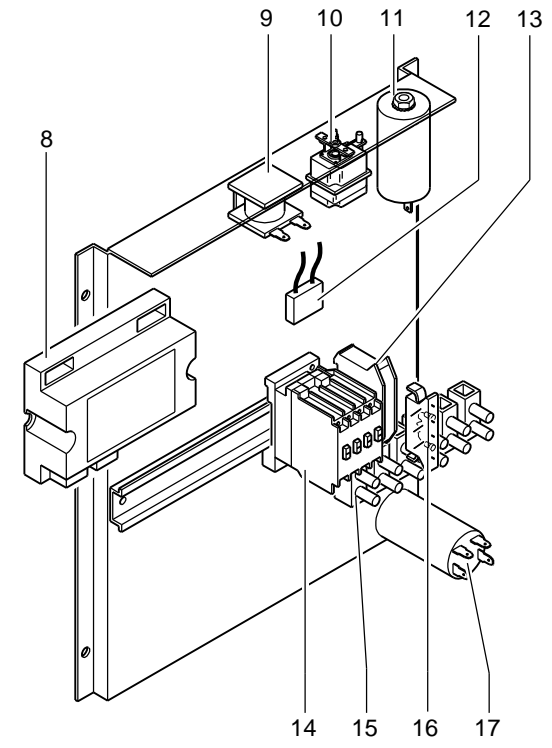

○ = RICAMBI CONSIGLIATI - RECOMMENDED SPARE PARTS

TAVOLA	POS.	CODICE	ITALIANO	FRANCESE	INGLESE	TEDESCO
FORNI TAV. 634	1	164761	MANOPOLA	BOUTON	KNOB	DREHGRIFF
FORNI TAV. 634	2	RTCU900072	LAMP.SP.GIALLA	LAMPE TÉMOIN JAUNE	YELLOW WARNING LAMP	GELBE KONTROLLEUCHTE
FORNI TAV. 634	(3)	RTFOC00694	COMM.	COMMUTATEUR	COMMUTATOR	KOMMUTATORGRIFF
FORNI TAV. 634	(4)	RTFOC00699	TIMER 50HZ	TIMER 50HZ	TIMER 50HZ	TIMER 50HZ
FORNI TAV. 634	(5)	RTFOC00698	T.E.FCE6 T270	THERMOSTAT ELECTRIQUE	THERMOSTAT ELETTRICO	ELEKTROTERMOSTAT
FORNI TAV. 634	6	RTCU800066	REGOLATORE ENERGIA	REGULATEUR DE ENERGIE	POWER REGULATOR	REGLER ENERGIE
FORNI TAV. 634	7	RTFOC00387	PULSANTE LUCE	BOUTON LUMIÈRE DU FOUR	PUSHBUTTON LIGHT OVEN	SCHALTER LICHT HERD
FORNI TAV. 634	(8)	RTBF800129	ACC.E.	ALLUMAGE ÉLECTRONIQUE	ELECTRONIC LIGHTING	ELEKTRONISCHE BELEUCHTUNG
FORNI TAV. 634	(9)	RTFOC00046	RONZATORE	SONNETTE	ALLARM	SUMMER
FORNI TAV. 634	(10)	RTFOC00483	T.L. T350	THERMOSTAT LIMITEUR	THERMOSTAT LIMIT. OVEN	LIMIT THERMOSTAT
FORNI TAV. 634	11	RTFOC00700	CONDENSATORE	CONDENSATEUR MOTEUR	CONDENSATOR MOTOR	KONDENSATOR MOTOR
FORNI TAV. 634	12	RTFOC00023	A/DISTURBO	ANTI-PERTURBATION	ANTIJAMMING FILTER	FILTER A/STÖRUNG
FORNI TAV. 634	13	RTFOC00048	P/FUSIBILE+PIAS.	PORTE-FUSIBLES	FUSE HOLDER	SICHERUNGSHALTER
FORNI TAV. 634	14	164608	RELAIS	RELAIS	RELAY	RELAIS
FORNI TAV. 634	15	RTBF900045	MORSETTIERA	GROUPE DE CONNECTION 6 POLES	TERMINAL BLOCK 6 POLES	KLEMMBRETT 6 POLIG
FORNI TAV. 634	16	RTFOC00284	FUSIBILE 6,3 A	FUSIBLE 6,3 A	FUSIBLE 6,3 A	SICHERUNG 6,3 A
FORNI TAV. 634	17	RTFOC00309	A/DISTURBO	ANTI-PERTURBATION	ANTIJAMMING FILTER	FILTER A/STÖRUNG
FORNI TAV. 634	18	RTFOC00391	PROLUNGA VALVOLA	PROLONGE VALVE GAZ	VALVE UNIT EXTENSION	VERLÄNGERUNG GASVENTIL
FORNI TAV. 634	19	RTFOC00462	BOBINA EV2 220V	BOBINE EV2 220V	COIL EV2 220V	COIL EV2 220V