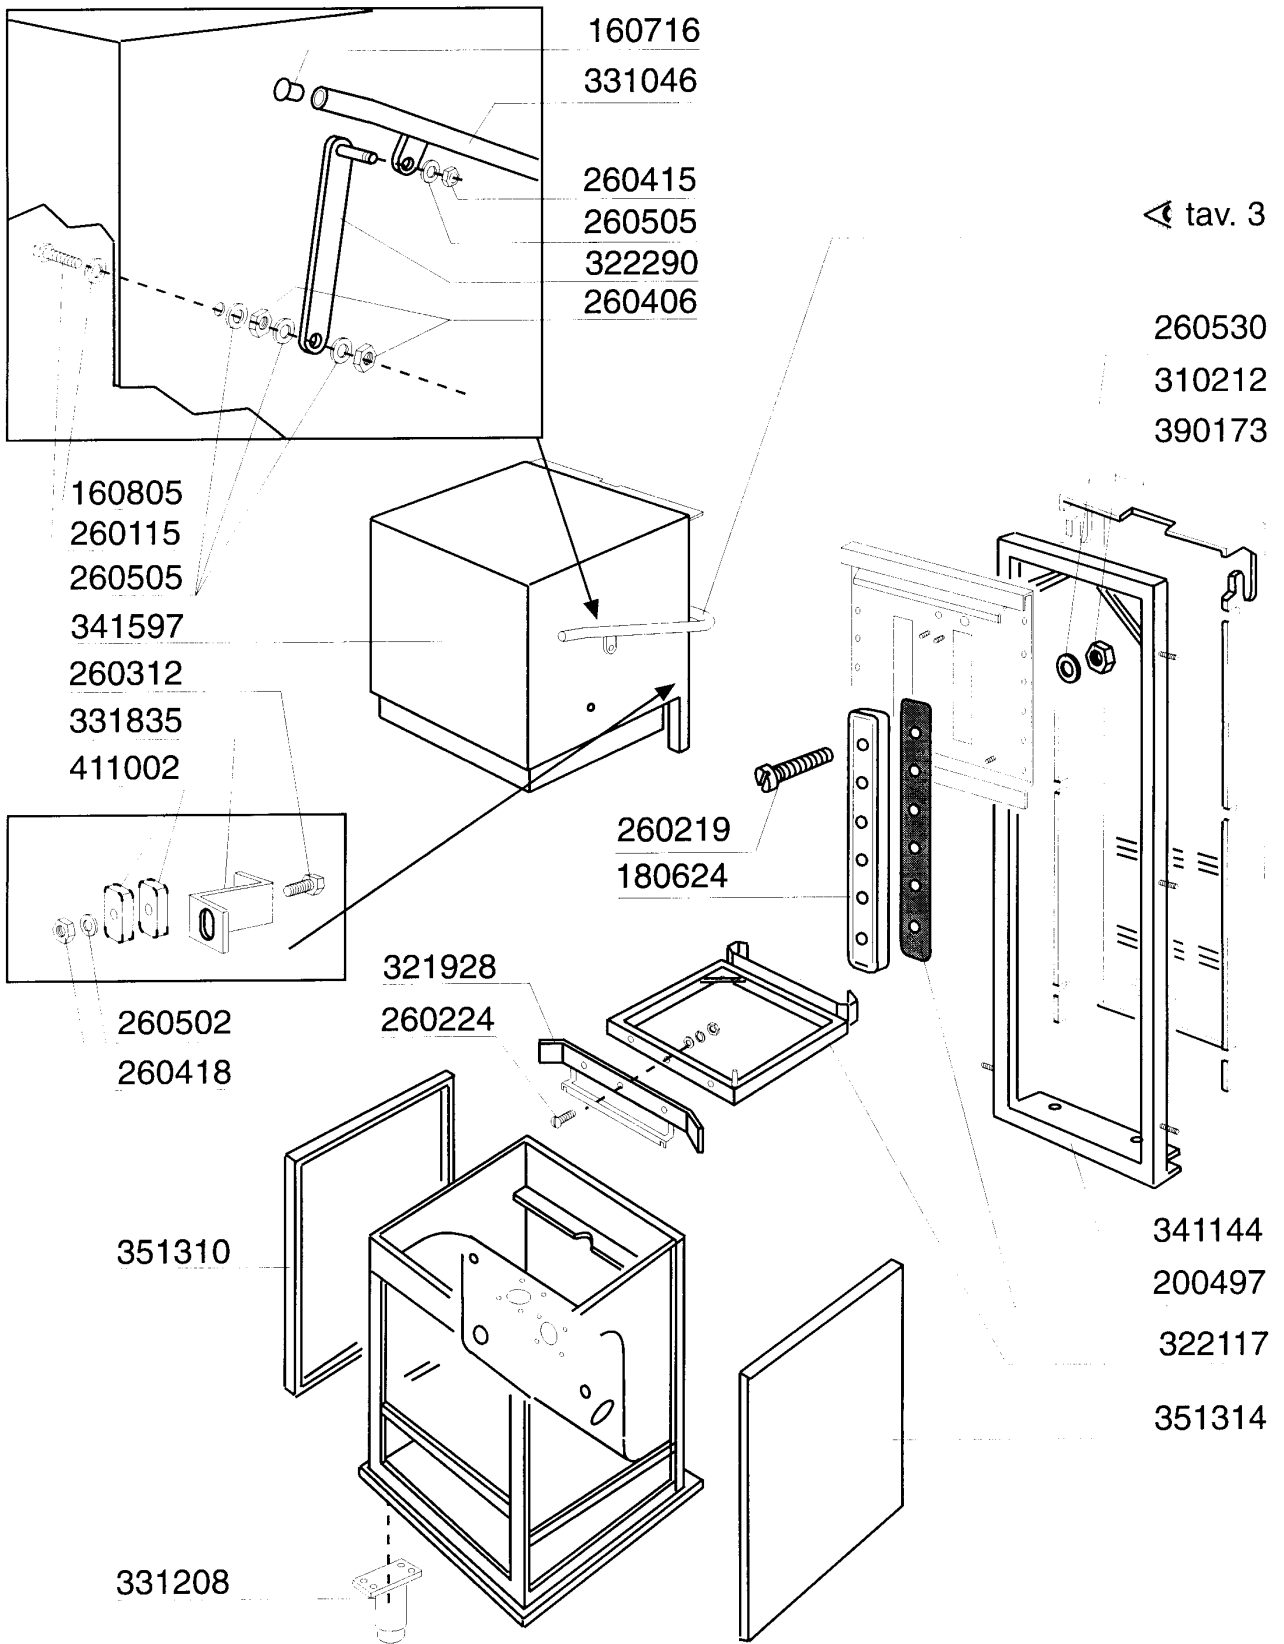

**C166 - Korb - Durchschubmaschinen
Tafelliste**

1	Karosserie
2	Tank
3	Griff
4	Automatische Haubenöffnung
5	Wasch-und Nachspülsäule
6	Wasch-und Nachspülarme
7	Nachspülgruppe
8	Pumpe
9	E-Tafel
10	Klarspüler-dosiergerät

Kode	Bezeichnung	Preis
160716	Pfropfen Ø 22	0
160805	Dichtung D.8	0
180624	Tüführung C95-c155-c165	0
200497	Dichtung F.tüführung C85-c140	0
260115	Rostfr.st.te-schraube8x20 A2uni5739	0
260219	Rostfr.st Tcp-schraube6x35a2 Uni6107	0
260224	Tb-schraube 6x15 B23-10-11-12	0
260312	Schraube Tsp 4x16	0
260406	Mutter 8ma	0
260415	Rostfr.stahl.selbstsicher.mutter 8m	0
260418	Selbst-sichernde Mutter M4	0
260502	Flachscheibe D.4	0
260505	Rostfr.st.flachscheibe D8 Uni 6592	0
260530	Rostfr.stahl Scheibe 7x22x2	0
310212	Blindmutter M6 Schwarz Nylon	0
321928	Platte F. Fuehrungen C140	0
322117	Korbführung C95-c155	0
322290	Hebel Für Griff C166	0
331046	Griffe C166	0
331208	Fuss Ambach S75	0
331835	Winkel Für Magnet C165	0
341144	Rahmen	0
341597	Schall- Warmisolierte Haube C166	0
351310	Linke Panel C95-c155	0
351314	Rechte Panel C95-c155	0
390173	Hintere Paneel C166	0
411002	Dauermagnet 24x12	0