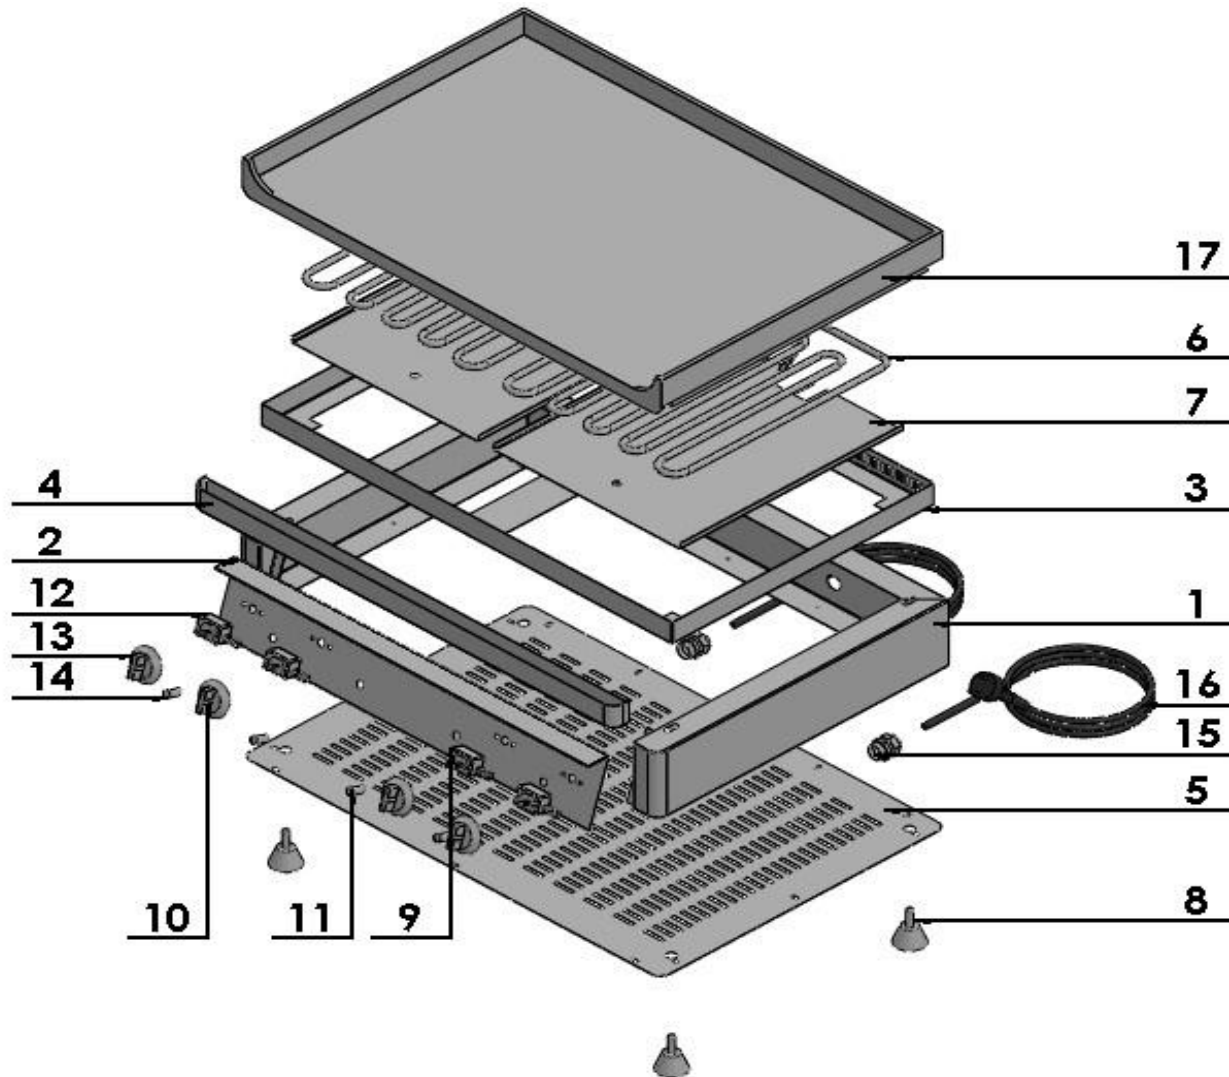

Snackgeräte Elektro-Grillplatte

Artikel-Nr. 70243026 (GP7050G)

Explosionszeichnung / Ersatzteile

Bitte bei Ersatzteilbestellung immer Artikelnummer und Seriennummer mit angeben!

PRODUKT/PRODUCT

GP 7050 G / 243026

DATUM/DATE

16/02/2012

DETAIL BILD
DETAIL PICTURE

SEITENZAHL: 1 / 3
PAGE NO.: 1 / 3

GP 7050 G		Grillmaße : 70 x 50 cm.	Cooking Surface : 70 x 50 cm.
		Anschluß : 2,5 + 2,5 kW - 230 / 400 V	Power : 2,5 + 2,5 kW - 230 / 400 V
		Außenmaße : 72 x 52 x 21 cm.	Outside Dim.: 72 x 52 x 21 cm.
		Gewicht : 35 Kg.	Weight : 35 Kg.

NO.	BEZEICHNUNG	DESCRIPTION	ARTIKEL-NR / ITEM NO	STK. / PCS.
1	GEHÄUSE	MAIN BODY	GP7050G-01	1
2	FRONTBLENDE	PANEL	GP7050G-02	1
3	AUFSATZRAHMEN	FRAME	GP7050G-03	1
4	FETTFANGRINNE	LUBRICATOR	GP7050G-04	1
5	UNTERBODENBLECH	LOWER COVER	GP7050G-05	1
6	HEIZUNG	RESISTANCE	GP7050G-06	2
7	HALTERUNGSBLECH HEIZUNG	RESISTANCE HOLDER	GP7050G-07	2
8	STELLFUß	FEET	GP7050G-08	4
9	THERMOSTAT	THERMOSTAT	GP7050G-09	2
10	KNEBEL FÜR THERMOSTAT	THERMOSTAT BUTTON	GP7050G-10	2
11	KONTROLLLEUCHE THERMOSTAT	THERMOSTAT LAMP	GP7050G-11	2
12	AN-/AUS-SCHALTER	POWER SWITCH	GP7050G-12	2
13	KNEBEL FÜR AN-/AUS-SCHALTER	POWER SWITCH BUTTON	GP7050G-13	2
14	KONTROLLLEUCHE AN-/AUS-SCHALTER	POWER SWITCH LAMP	GP7050G-14	2
15	DURCHGANGSHÜLSE KABEL	FEEDING CABLE SOCKET	GP7050G-15	2
16	ANSCHLUSSKABEL	FEEDING CABLE	GP7050G-16	2
17	GRILLPLATTEN-AUFSATZ	CASTING	GP7050G-17	1