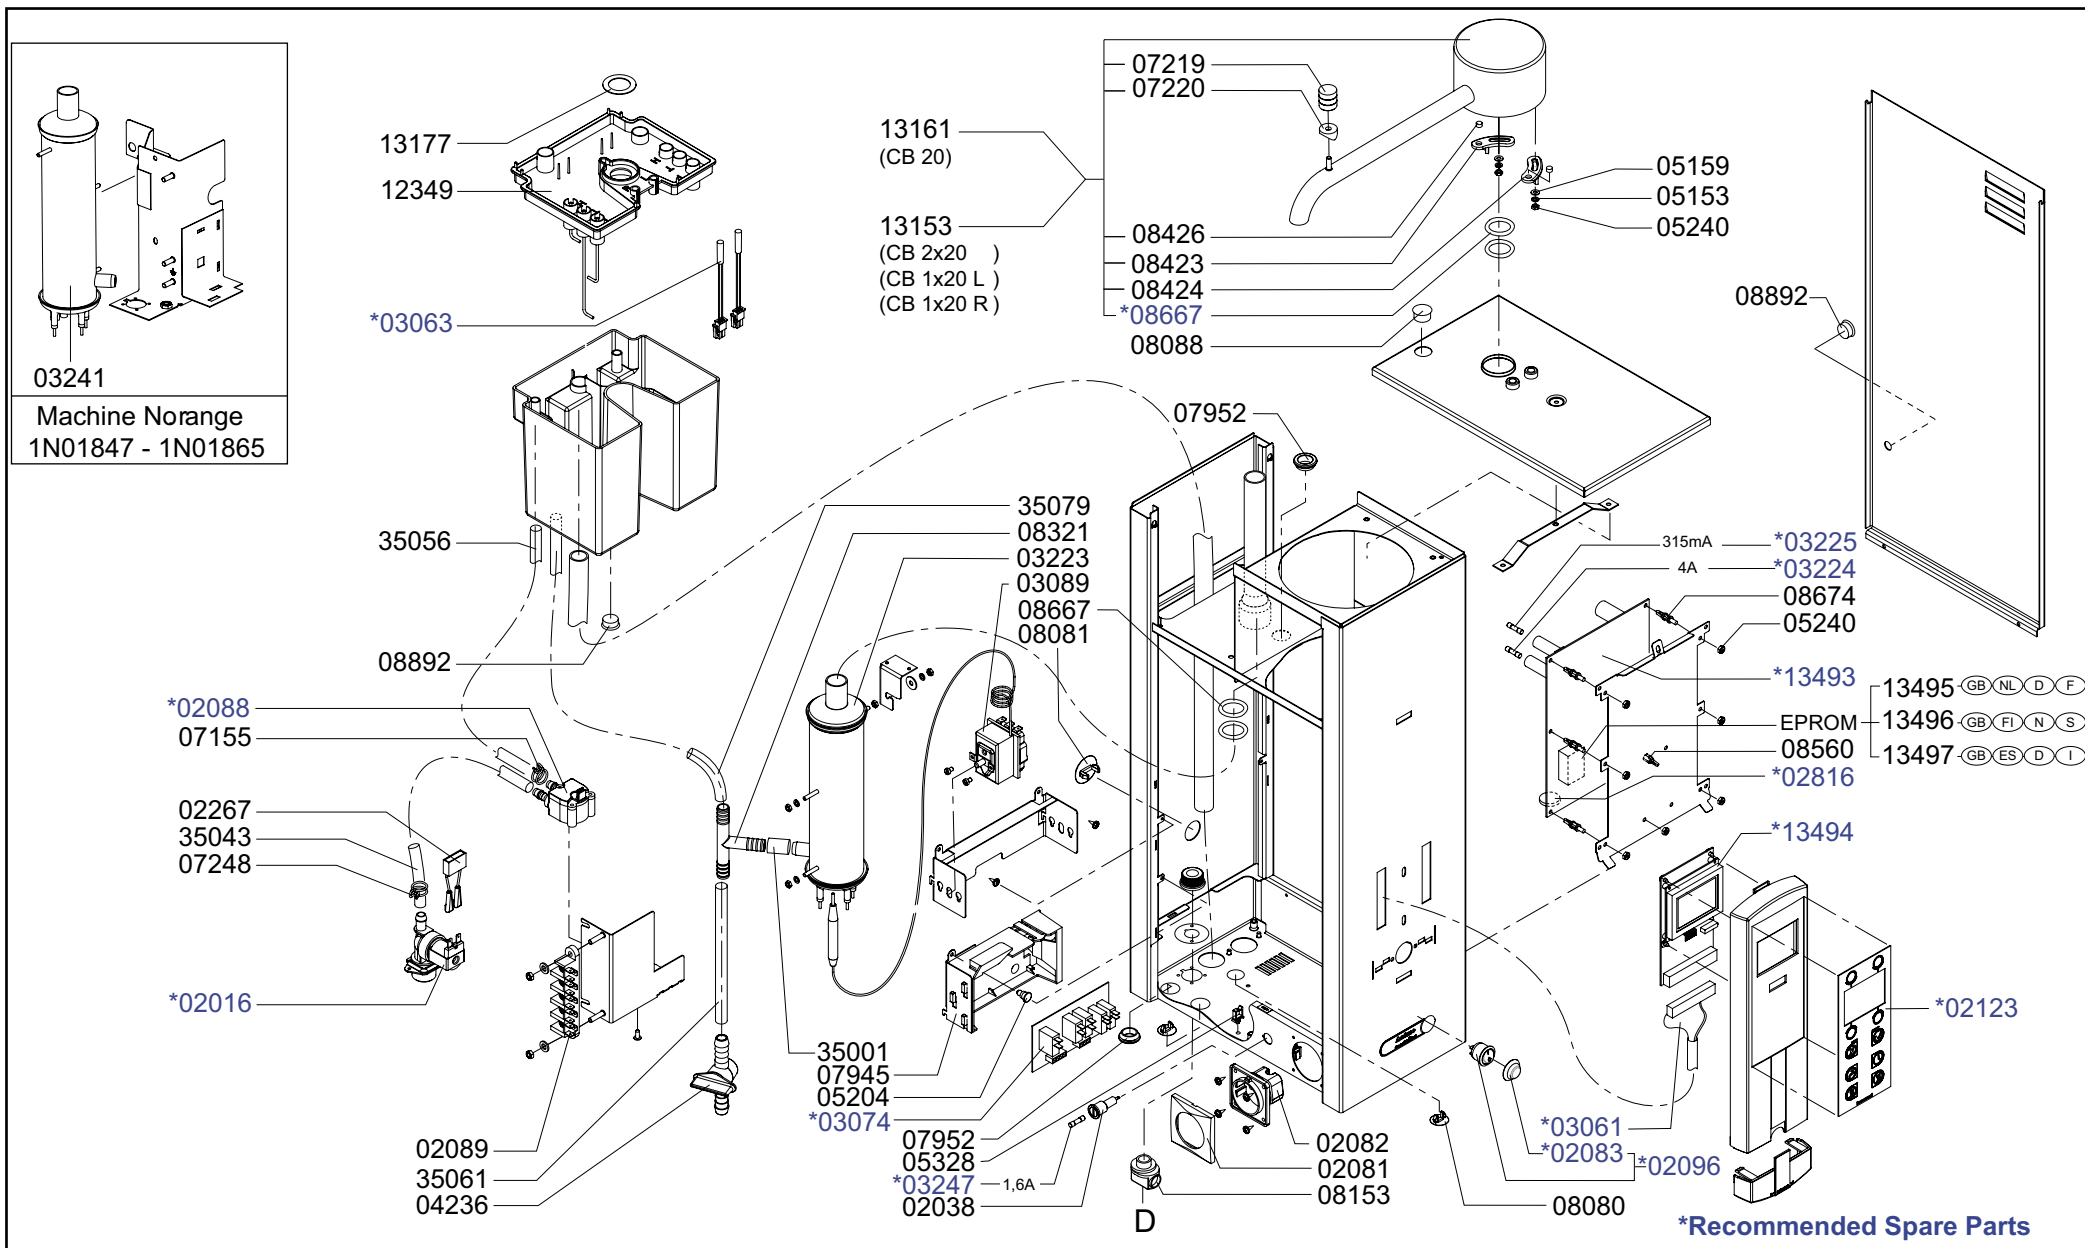

***Recommended Spare Parts**

Type : CB 2x20, CB 1x20 L/R, CB 20 Artikel : 10680, 10685/10690, 10710	From mach.nr. : 4M23917 Date : 10/03	Page : 1-3 Rev. : 1	Drawer : A.V. Date : 05-04-06
Rated voltage : 3N~ 380-415V 50-60Hz 9200W	Spare Parts Info	***** Animo ***** Assen - Holland	

CB 2x20

CB 1x20 R (right)
CB 1x20 L (left)

CB 20

***Recommended Spare Parts**

Type : CB 2x20, CB 1x20 L/R, CB 20
Artikel : 10680, 10685/10690, 10710

From mach.nr. : 4M23917
Date : 10/03

Page : 1-3
Rev. : 1

Drawer : A.V.
Date : 05-04-06

Rated voltage : 3N~ 380-415V 50-60Hz 9200W

Spare Parts Info

***** **Animo** *****
Assen - Holland

Type : CB 2x20, CB 1x20 L/R, CB 20	From mach.nr. : 4M23917	Page : 1-3	Drawer : A.V.
Artikel : 10680, 10685/10690, 10710	Date : 10/03	Rev. : 1	Date : 05-04-06
Rated voltage : 3N~ 380-415V 50-60Hz 9200W	Spare Parts Info	***** Animo ***** Assen - Holland	