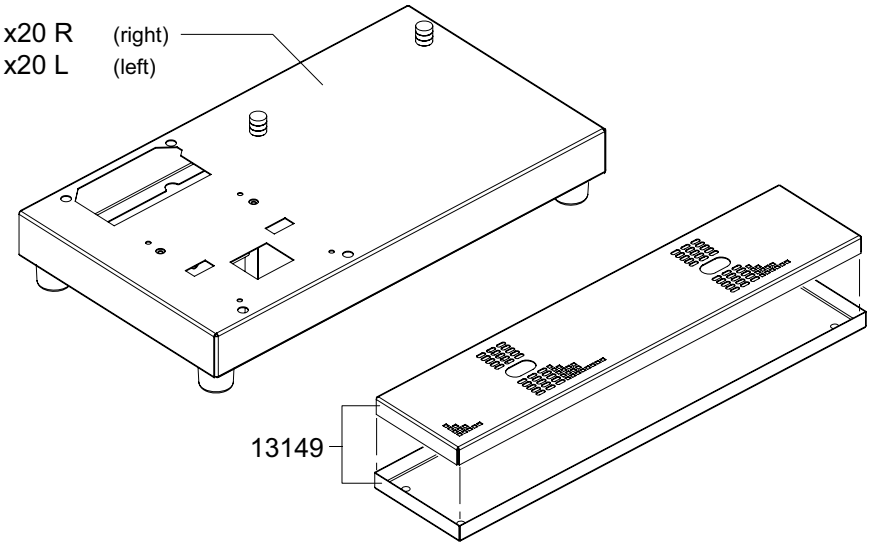

***Recommended Spare Parts**

Type : CB 2x20, CB 1x20 L/R, CB 20 Artikel : 10680, 10685/10690, 10710	From mach.nr. : 4M23917 Date : 10/03	Page : 1-3 Rev. : 1	Drawer : A.V. Date : 05-04-06
Rated voltage : 3N~ 380-415V 50-60Hz 9200W	Spare Parts Info	***** Animo ***** Assen - Holland	

CB 2x20

CB 1x20 R (right)
CB 1x20 L (left)

CB 20

***Recommended Spare Parts**

Type : CB 2x20, CB 1x20 L/R, CB 20
Artikel : 10680, 10685/10690, 10710

From mach.nr. : 4M23917
Date : 10/03

Page : 1-3
Rev. : 1

Drawer : A.V.
Date : 05-04-06

Rated voltage : 3N~ 380-415V 50-60Hz 9200W

Spare Parts Info

***** **Animo** *****
Assen - Holland

Type : CB 2x20, CB 1x20 L/R, CB 20	From mach.nr. : 4M23917	Page : 1-3	Drawer : A.V.
Artikel : 10680, 10685/10690, 10710	Date : 10/03	Rev. : 1	Date : 05-04-06
Rated voltage : 3N~ 380-415V 50-60Hz 9200W	Spare Parts Info	***** Animo ***** Assen - Holland	