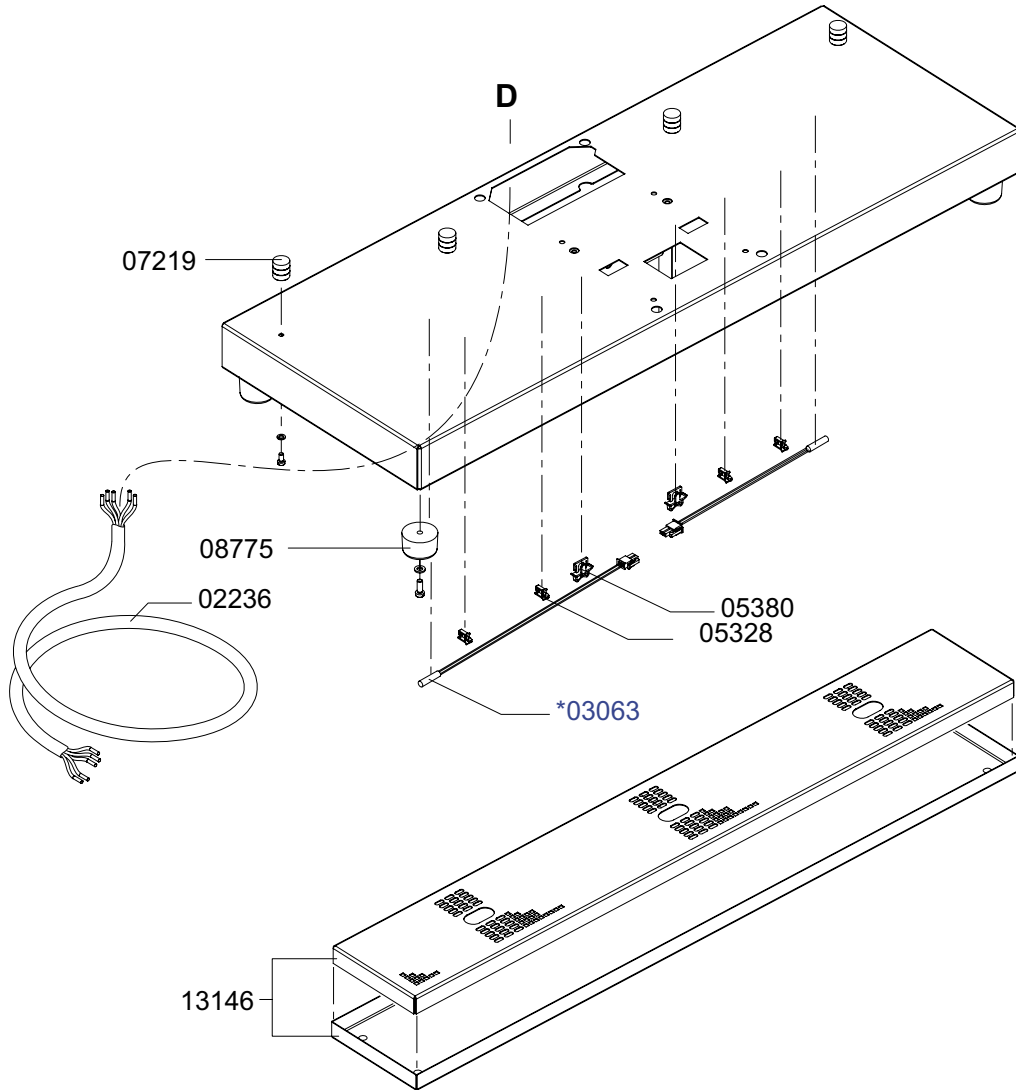

***Recommended Spare Parts**

Type : CB 2x20, CB 1x20 L/R, CB 20 Artikel : 10680, 10685/10690, 10710	From mach.nr. : 4M23917 Date : 10/03	Page : 1-3 Rev. : 1	Drawer : A.V. Date : 05-04-06
Rated voltage : 3N~ 380-415V 50-60Hz 9200W	Spare Parts Info	***** Animo ***** Assen - Holland	

CB 2x20

CB 1x20 R (right)
CB 1x20 L (left)

CB 20

***Recommended Spare Parts**

Type : CB 2x20, CB 1x20 L/R, CB 20
Artikel : 10680, 10685/10690, 10710

From mach.nr. : 4M23917
Date : 10/03

Page : 1-3
Rev. : 1

Drawer : A.V.
Date : 05-04-06

Rated voltage : 3N~ 380-415V 50-60Hz 9200W

Spare Parts Info

***** **Animo** *****
Assen - Holland

Type : CB 2x20, CB 1x20 L/R, CB 20	From mach.nr. : 4M23917	Page : 1-3	Drawer : A.V.
Artikel : 10680, 10685/10690, 10710	Date : 10/03	Rev. : 1	Date : 05-04-06
Rated voltage : 3N~ 380-415V 50-60Hz 9200W	Spare Parts Info	***** Animo ***** Assen - Holland	