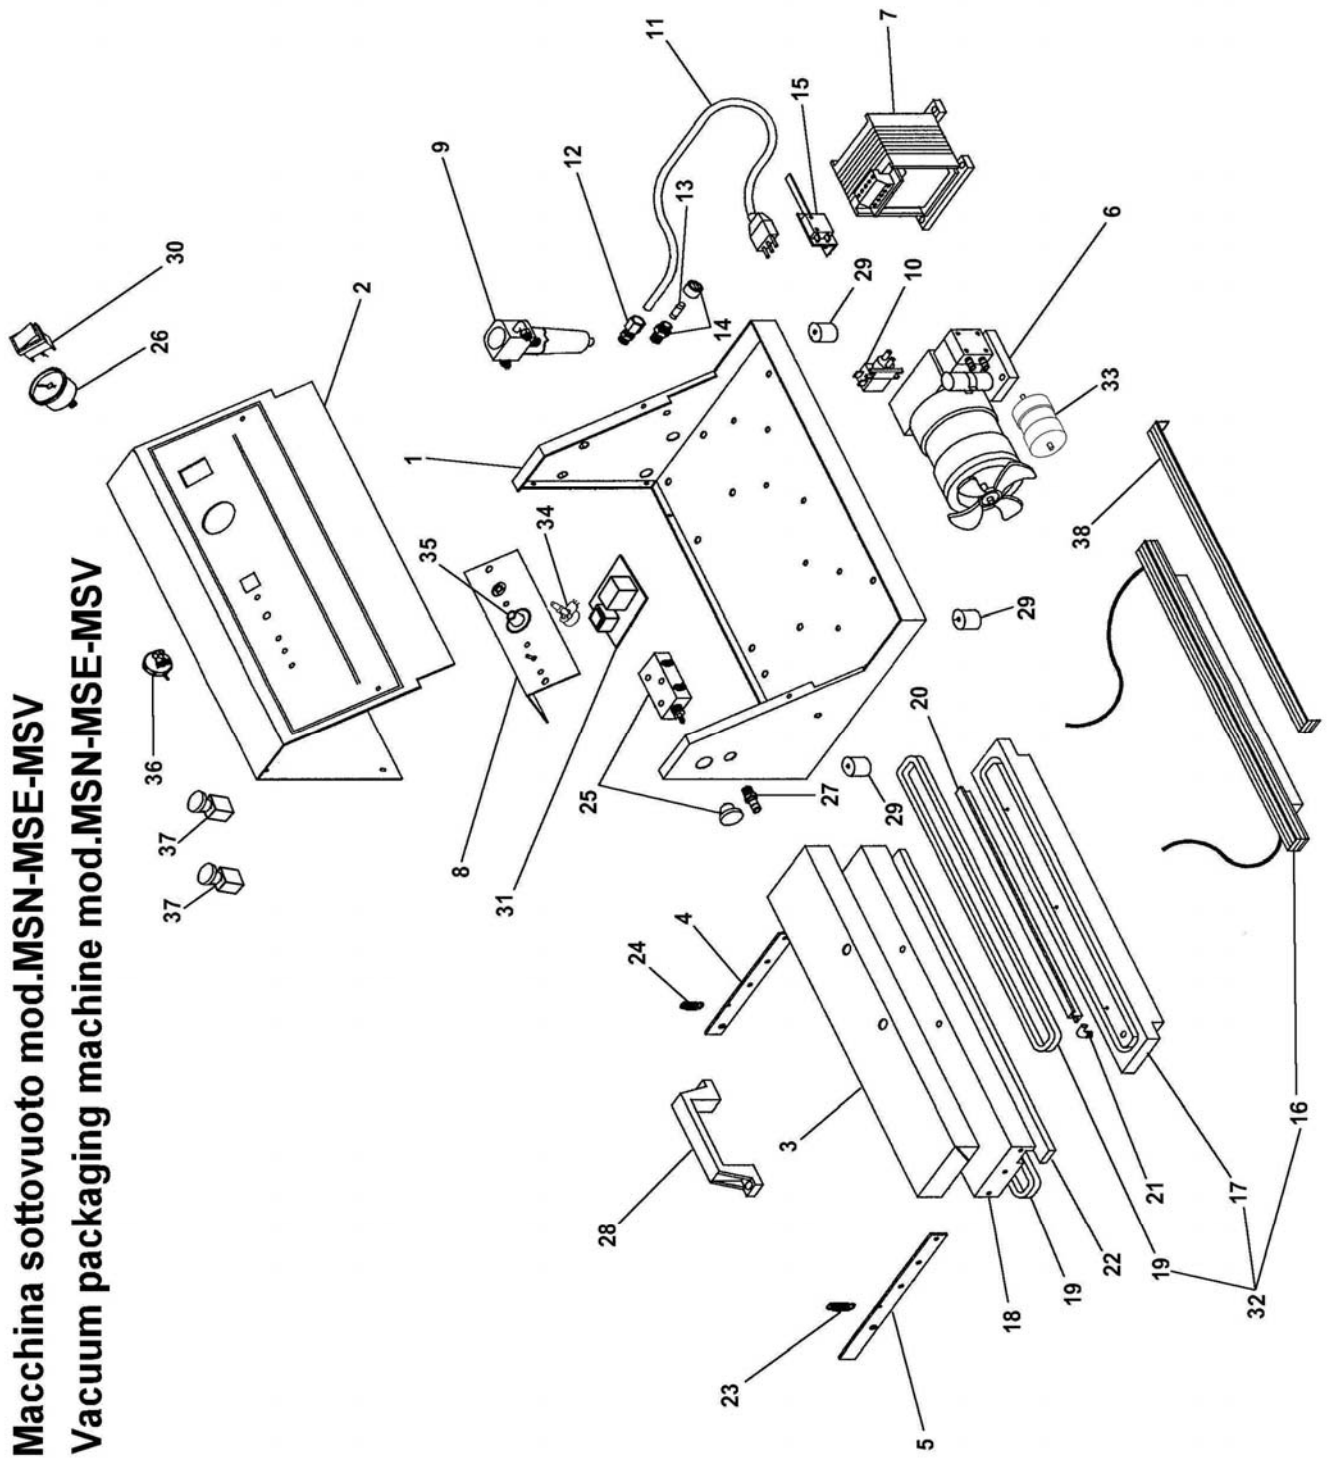

Macchina sottovuoto mod.MSN-MSE-MSV
Vacuum packaging machine mod.MSN-MSE-MSV

MACCHINA SOTTOVUOTO MOD.MSN-MSE-MSV VACUUM PACKAGING MACHINE MOD.MSN-MSE-SMV

Rif No	Codice Code	Caratteristiche Characteristics	Descrizione Description
1	CO1363	(MSV300)	Carcassa Housing
1	CO1281	(MSN300)	Carcassa Housing
1	CO1364	(MSV400)	Carcassa Housing
1	CO1282	(MSN400)	Carcassa Housing
1	CO1365	(MSE400)	Carcassa Housing
1	CO1366	(MSV500)	Carcassa Housing
2	CO1367	(MSV300)	Copertura Covering
2	CO1283	(MSN300)	Copertura Covering
2	CO1368	(MSV400)	Copertura Covering
2	CO1284	(MSN400)	Copertura Covering
2	CO1369	(MSE400)	Copertura Covering
2	CO1370	(MSV500)	Copertura Covering
3	CO1371	(MSV300)	Copertura Covering
3	CO1285	(MSN300)	Copertura Covering
3	CO1372	(MSV-MSN-MSE400)	Copertura Covering
3	CO1373	(MSV500)	Copertura Covering
4	CO1374	(MSV-MSN-MSE400)	Leva Lever
5	CO1375	(MSV500)	Leva Lever
6	CO1376	230V/1Ph/50Hz(MSV-MSN300)	Elettropompa Electro-pump
6	CO1452	230V/1Ph/50Hz(MSV-MSE-MSN400)	Elettropompa Electro-pump
6	CO1450	230V/1Ph/50Hz (MSV500)	Elettropompa Electro-pump
7	CO1377	230V/1Ph/50Hz(MSV-MSN300\MSE400)	Trasformatore Transformer
7	CO1378	230V/1Ph/50Hz(MSV-MSN400)	Trasformatore Transformer
7	CO1170	230V/1Ph/50Hz (MSV500)	Trasformatore Transformer
8	CO1379	● 230V/1Ph/50Hz (MSV300)	Scheda elettronica Electronic card
8	CO1286	● 230V/1Ph/50Hz (MSN300)	Scheda elettronica Electronic card
8	CO1287	● 230V/1Ph/50Hz (MSN400)	Scheda elettronica Electronic card
8	CO1453	● 230V/1Ph/50Hz (MSV400-500)	Scheda elettronica Electronic card
9	CO1381	(MSV300)	Filtro Filter
9	CO1382	(MSV400)	Filtro Filter
10	CO1383	● (MSV-MSN-MSE400)	Elettrovalvola Electro-valve
10	CO1171	● (MSV500)	Elettrovalvola Electro-valve
11	SL1671	1Ph+N+Gnd	Cavo elettrico Electric cable
12	SL0158	PG9	Pressacavo Cable clamp
13	CO1385	● 5A 250V	Fusibile Fuse
14	CO1384		Portafus bile Fuse-case
15	CO1386	(MSV-MSN400\MSV500)	Microinterruttore Microswitch
16	CO1387	(MSV300)	Barra saldante Seal bar
16	CO1763	(MSN300)	Barra saldante Seal bar
16	CO1388	(MSV-MSN400)	Barra saldante Seal bar
16	CO1389	(MSE400)	Barra saldante Seal bar
16	CO1390	(MSV500)	Barra saldante Seal bar
17	CO1391	(MSV300)	Camera Chamber
17	CO1289	(MSN300)	Camera Chamber
17	CO1392	(MSV-MSN400)	Camera Chamber
17	CO1393	(MSE400)	Camera Chamber
17	CO1394	(MSV500)	Camera Chamber
18	CO1395	(MSV300)	Camera Chamber
18	CO1766	(MSN300)	Camera Chamber
18	CO1396	(MSV-MSN-MSE400)	Camera Chamber
18	CO1397	(MSV500)	Camera Chamber
19	CO1398	● (MSV300)	Guarnizione Gasket
19	CO1767	● (MSN300)	Guarnizione Gasket
19	CO1148	● (MSV-MSN-MSE400)	Guarnizione Gasket
19	CO1149	● (MSV500)	Guarnizione Gasket
20	CO1150	(MSV300)	Barra Bar
20	CO1151	(MSV-MSN-MSE400)	Barra Bar
20	CO1152	(MSV500)	Barra Bar
21	CO1153	(MSV-MSN-MSE400\MSV500)	Raccordo Nipple
22	CO1154	(MSV300)	Gomma Rubber
22	CO1768	(MSN300)	Gomma Rubber
22	CO1155	(MSV-MSN-MSE400)	Gomma Rubber
22	CO1156	(MSV500)	Gomma Rubber
23	CO1157	(MSV-MSN-MSE400\MSV500)	Molla Spring
24	CO1157	(MSE400)	Molla Spring
24	CO1158	(MSV-MSN400\MSV500)	Molla Spring
25	CO1159	(MSV400)	Valvola Valve
26	CO1167	(MSV300-400-500)	Vacuometro Vacuum gauge
27	CO1161	(MSV400)	Raccordo Nipple
28	CO1162	(MSV-MSN-MSE400\MSV500)	Maniglia Handle
29	CO1163	(MSV-MSN300)	Piedino Foot
29	CO1164	(MSV-MSN-MSE400\MSV500)	Piedino Foot
30	CO1165	● (MSV300-400-500)	Interruttore Switch
30	CO1166	● (MSE400)	Interruttore Switch
31	CO1769	● 230V/1Ph/50Hz(MSN300-400)	Scheda elettronica Electronic card
31	CO1380	● 230V/1Ph/50Hz (MSE400)	Scheda elettronica Electronic card
32	CO1288	● Assembly (MSN300)	Camera Chamber
33	CO1977	(MSV-MSN-MSE400)	Silenziatore Silencer
33	CO1978	(MSV500)	Silenziatore Silencer
34	CO1976	(MSV-MSE300-400-500)	Potenzimetro Trimmer
35	CO1975	(MSV-MSE300-400-500)	Pomello Knob
36	CO1762	● (MSN300-400\MSV400-500)	Pressostato Pressure switch
37	CO1169	(MSE400)	Pulsante Push button
38	CO4189	(MSN300)	Protezione Protection
38	CO4190	(MSN-MSE400)	Protezione Protection
38	CO4191	(MSV500)	Protezione Protection