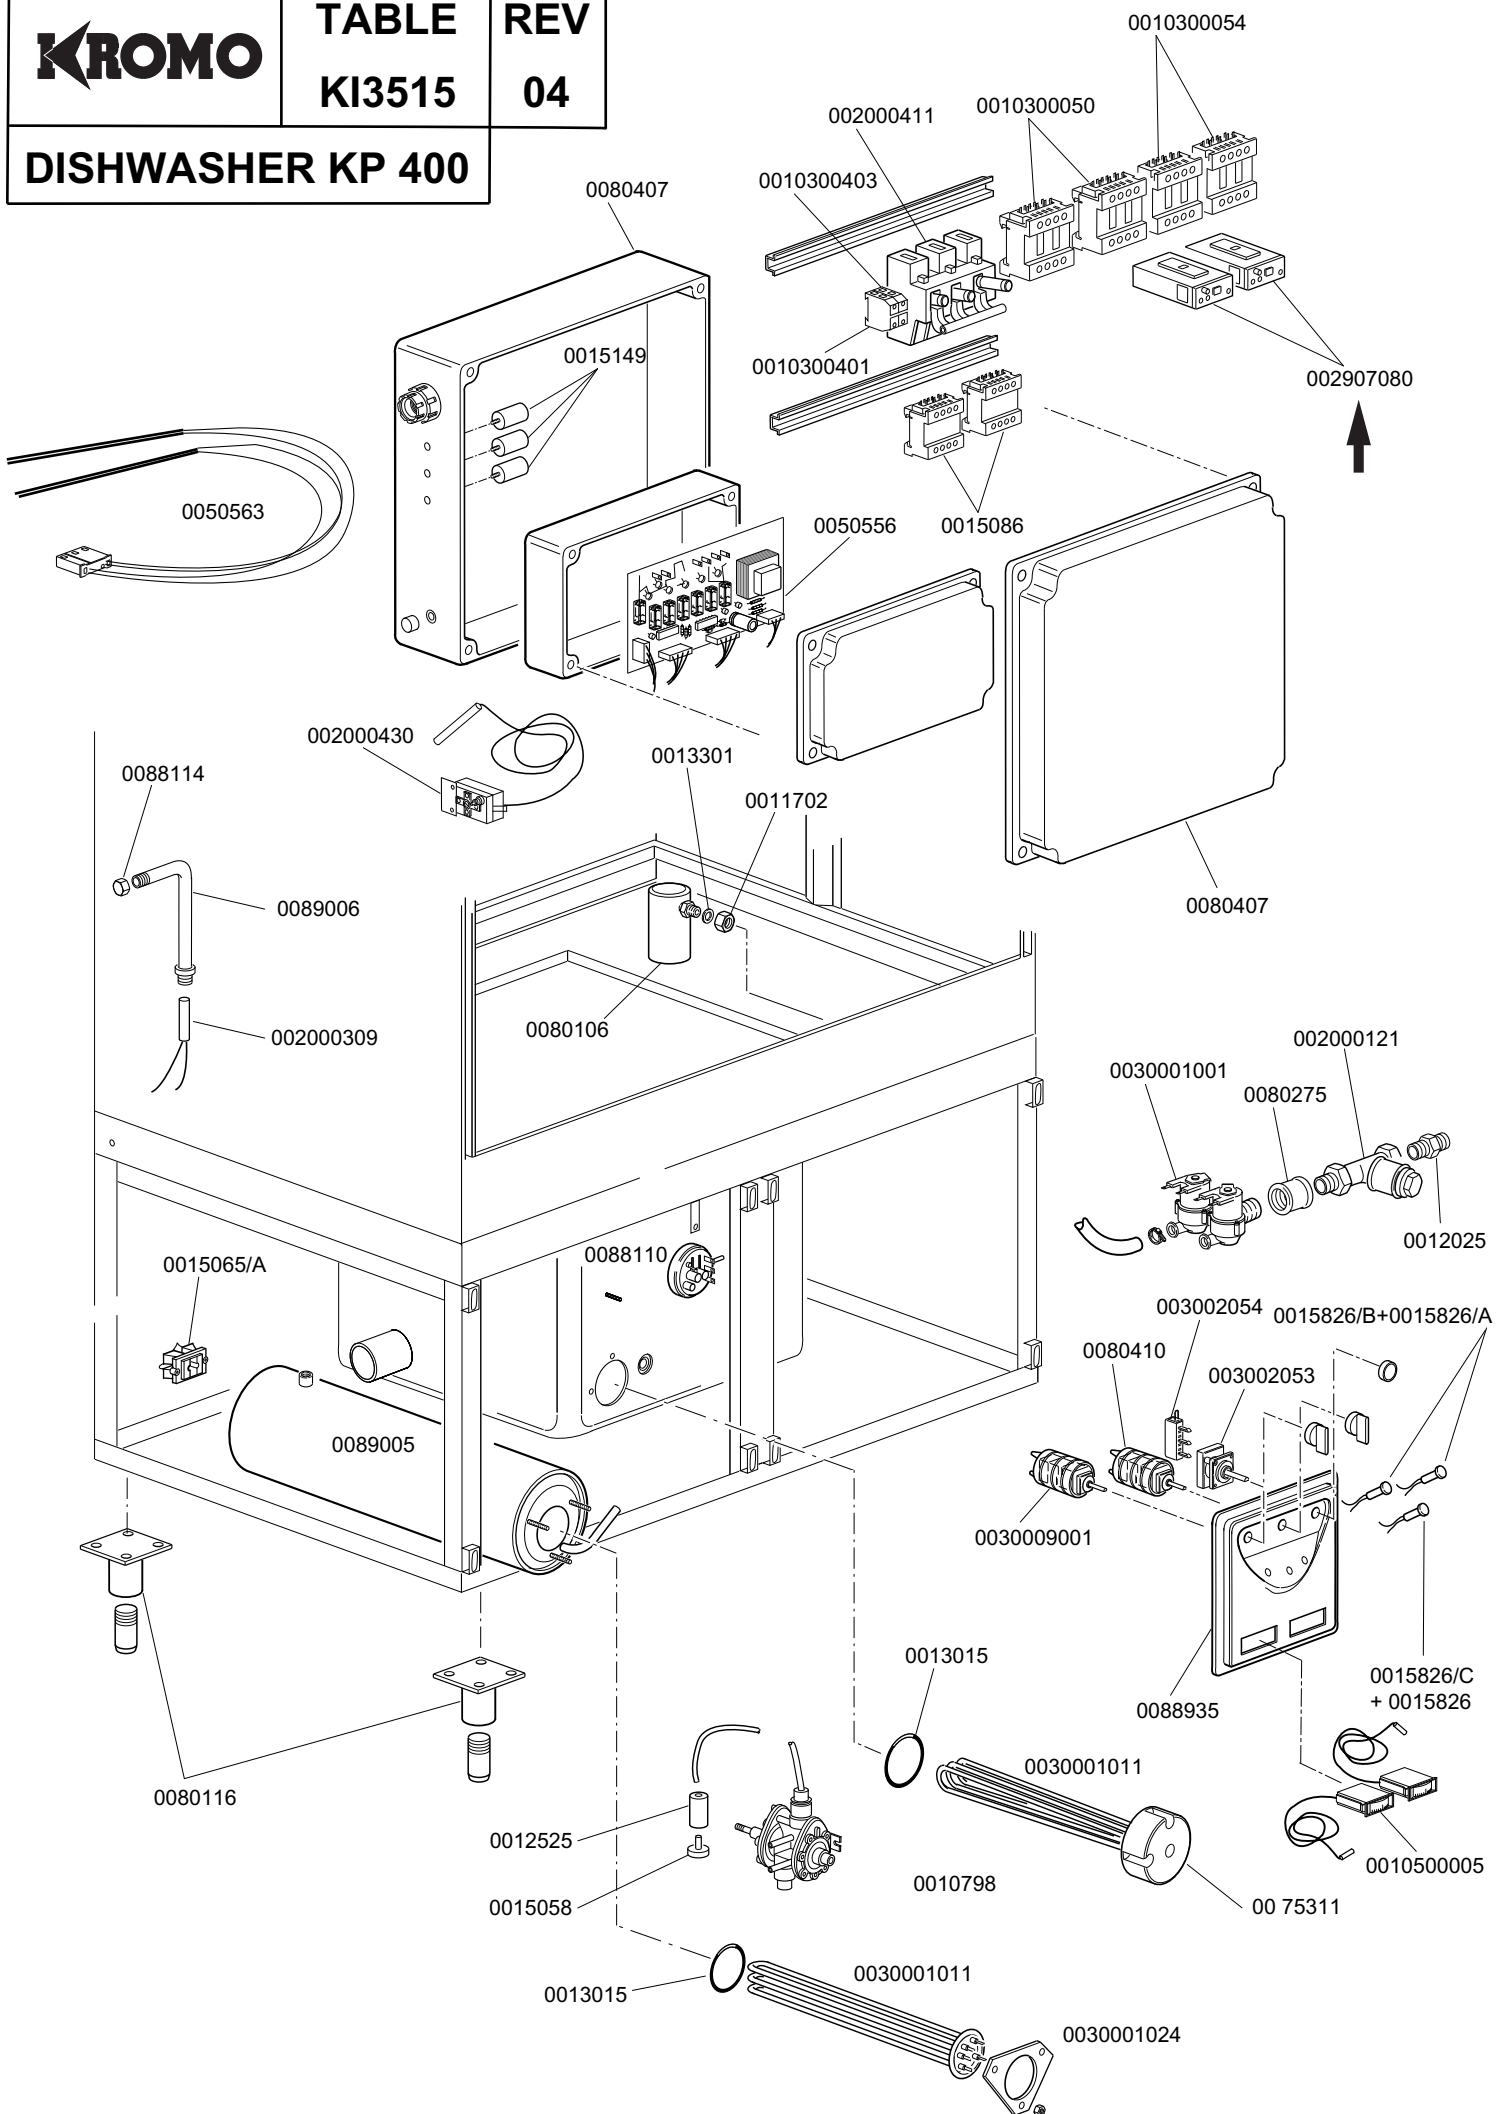

KROMO

**TABLE
KI3515**

**REV
04**

DISHWASHER KP 400

KROMO

**TABLE
KI3530**

**REV
02**

DISHWASHER KP 400

From serial Nr.00026963 on

KROMO

**TABLE
KI3540**

**REV
02**

DISHWASHER KP 400

From serial Nr.01019814 on