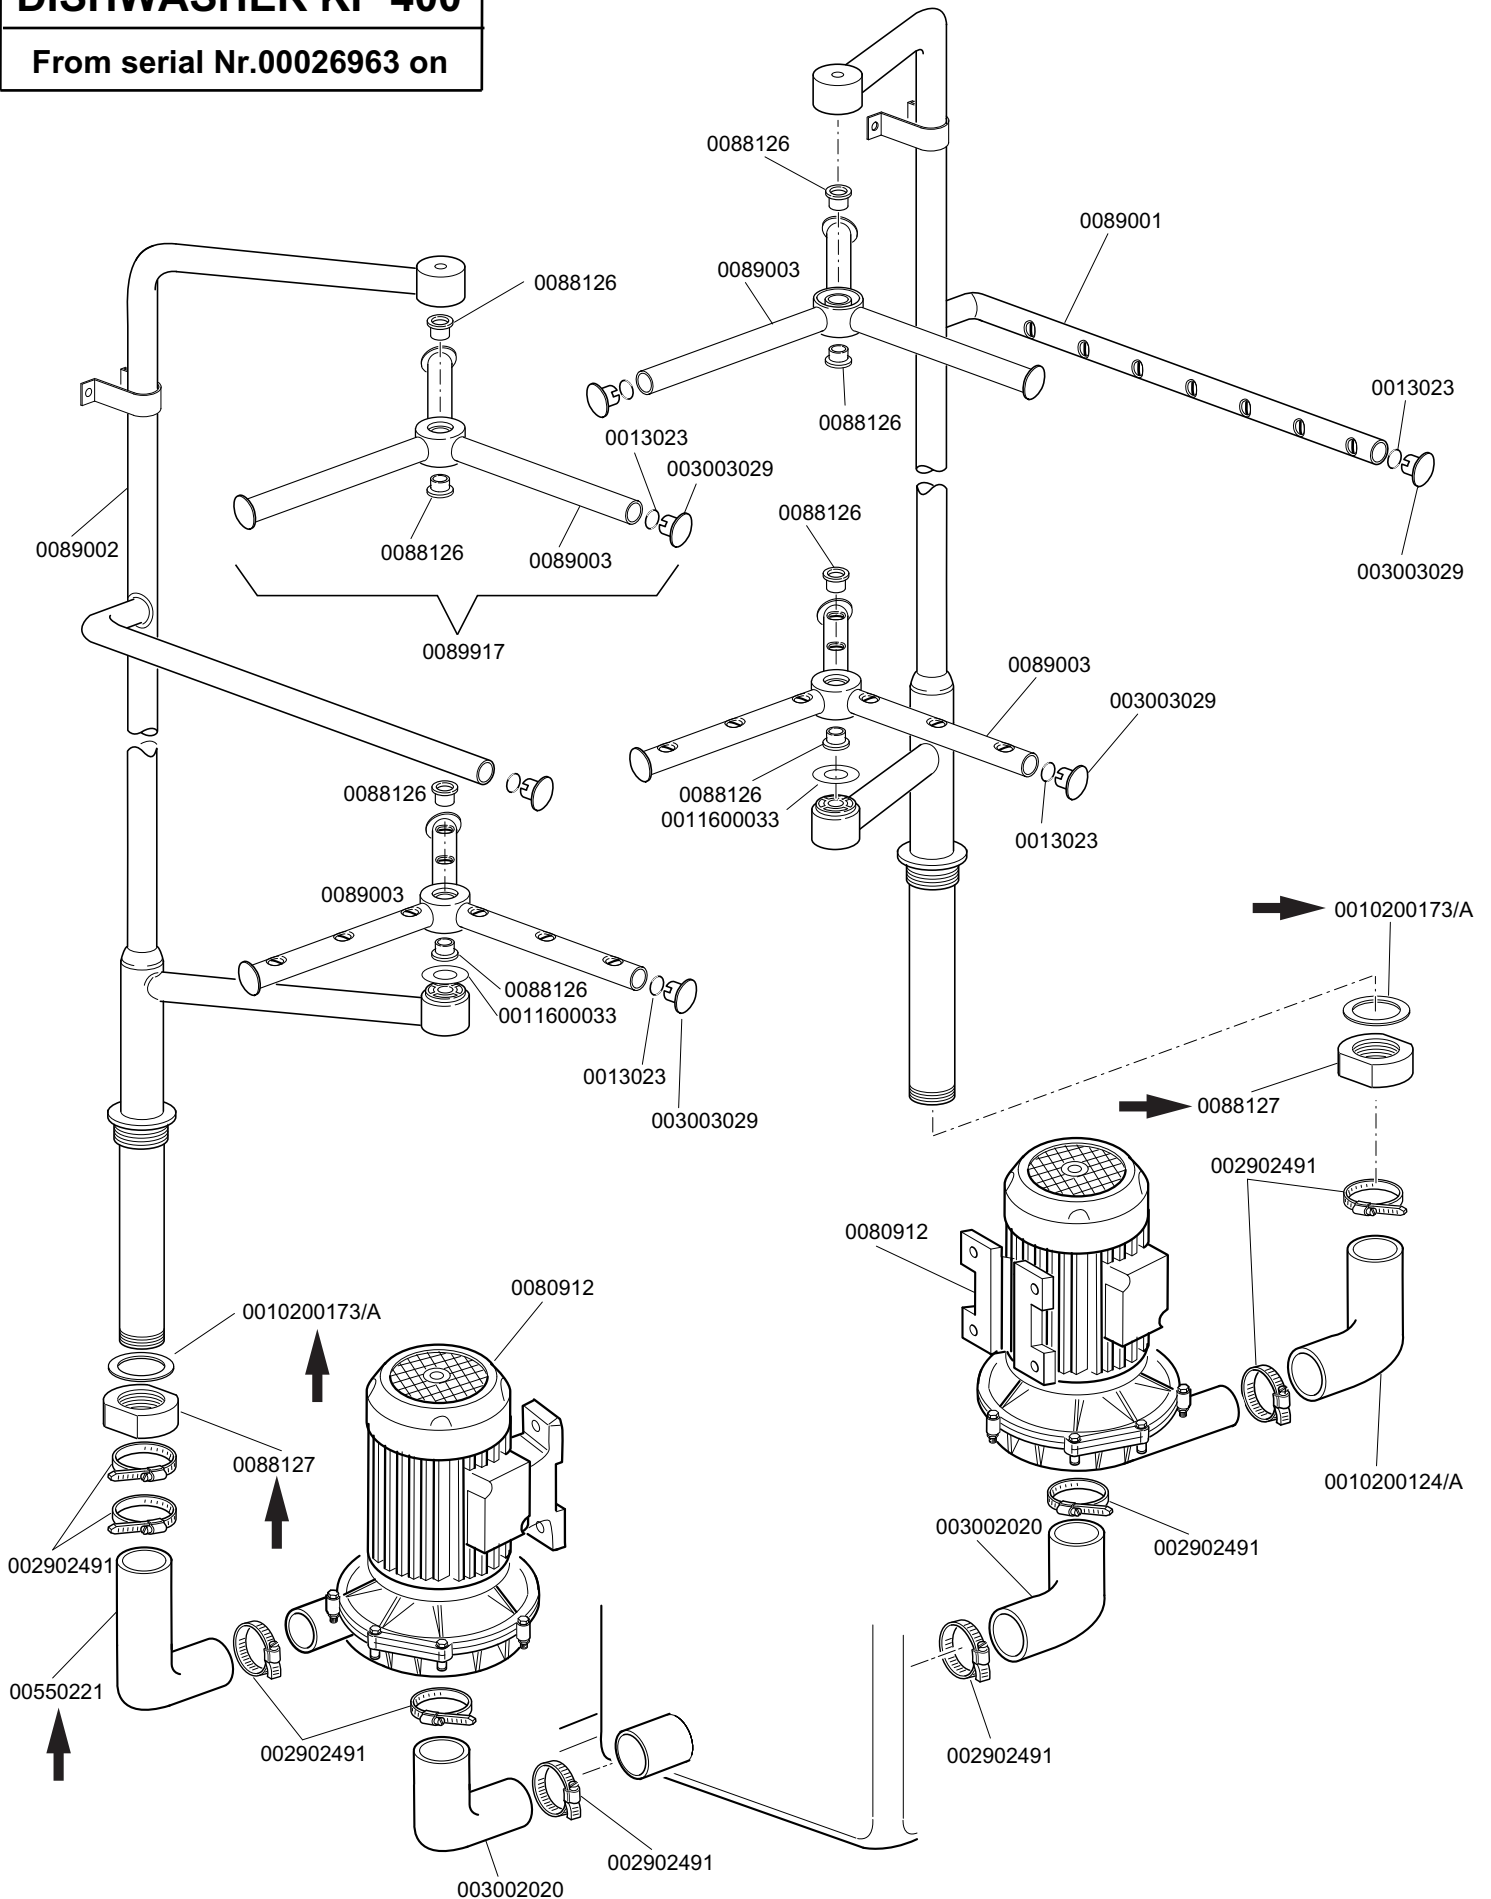

KROMO

**TABLE
KI3515**

**REV
04**

DISHWASHER KP 400

KROMO

**TABLE
KI3530**

**REV
02**

DISHWASHER KP 400

From serial Nr.00026963 on

KROMO

**TABLE
KI3540**

**REV
02**

DISHWASHER KP 400

From serial Nr.01019814 on