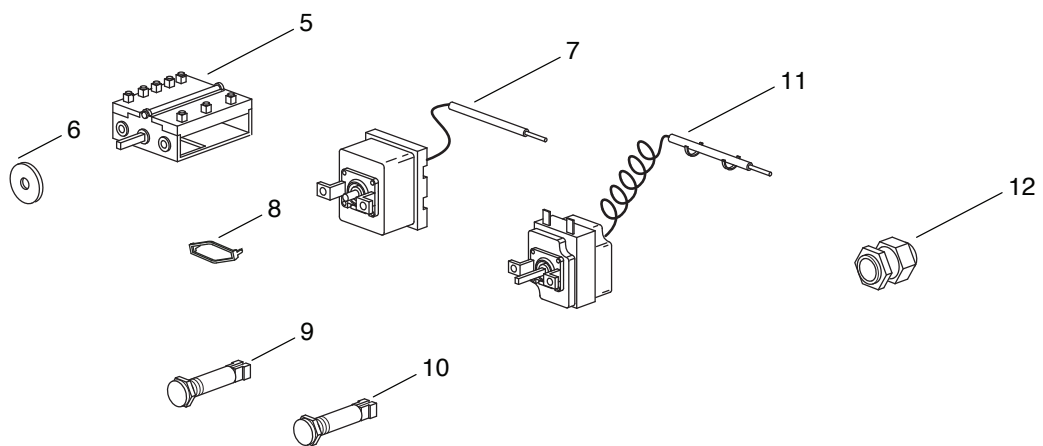

Listino componenti per pagina 3

1	187510 <i><u>Recommended spare parts</u></i>	RESISTENZA 1,65KW RESISTANCE 1,65KW HEIZKÖRPER 1,65KW HEATING ELEMENT 1,65KW	
2	PACU700683	SQUADRETTA PLAQUE WINKEL PLATE	
3	165104	PANNELLO ISOLANTE PANNEAU ISOLANT ISOLIERUNGSPANEL INSULATING PANEL	
5	RTBF900007 <i><u>Recommended spare parts</u></i>	COMMUTATORE COMMUTATEUR TAKTSCHALTER COMMUTATOR	
6	RTCU800185 <i><u>Recommended spare parts</u></i>	GUARNIZIONE ASTA COMMUTATORE JOINT POUR BARRE DU COMMUTATEUR DICHTUNG WELLE TAKTSCHALTER GASKET FOR COMMUTATOR ROD	
7	RTCU600067 <i><u>Recommended spare parts</u></i>	TERMOSTATO DI LAVORO THERMOSTAT DE TRAVAIL ARBEITSTHERMOSTAT WORKING THERMOSTAT	
8	RTBF900037 <i><u>Recommended spare parts</u></i>	STAFFA BASSA COMMUTATORE/TERMOSTATO CROCHET POUR COMMUTATEUR/THERMOSTAT UNTERER HALTEBUEGEL UMSCHALTER/THERMOSTAT LOW BRACKET COMMUTATOR/THERMOSTAT	
9	166465 <i><u>Recommended spare parts</u></i>	LAMPADINA SPIA VERDE LAMPE TEMOIN VERTE GRUNE KONTROLLEUCHTE GREEN WARNING LIGHT	
10	166466 <i><u>Recommended spare parts</u></i>	LAMPADINA SPIA ARANCIONE LAMPE DE SIGNALATION ORANGE ORANGE KONTROLLEUCHTE ORANGE LAMP LIGHT	
11	RTCU800152 <i><u>Recommended spare parts</u></i>	TERMOSTATO DI SICUREZZA THERMOSTAT DE SECURITE SICHERHEITSTHERMOSTAT SAFETY THERMOSTAT	
12	RTBF700021	F/CAVO PG16 SERRE CABLE PG16 KABELDURCHFÜHRUNG PG16 CHOCK PG16