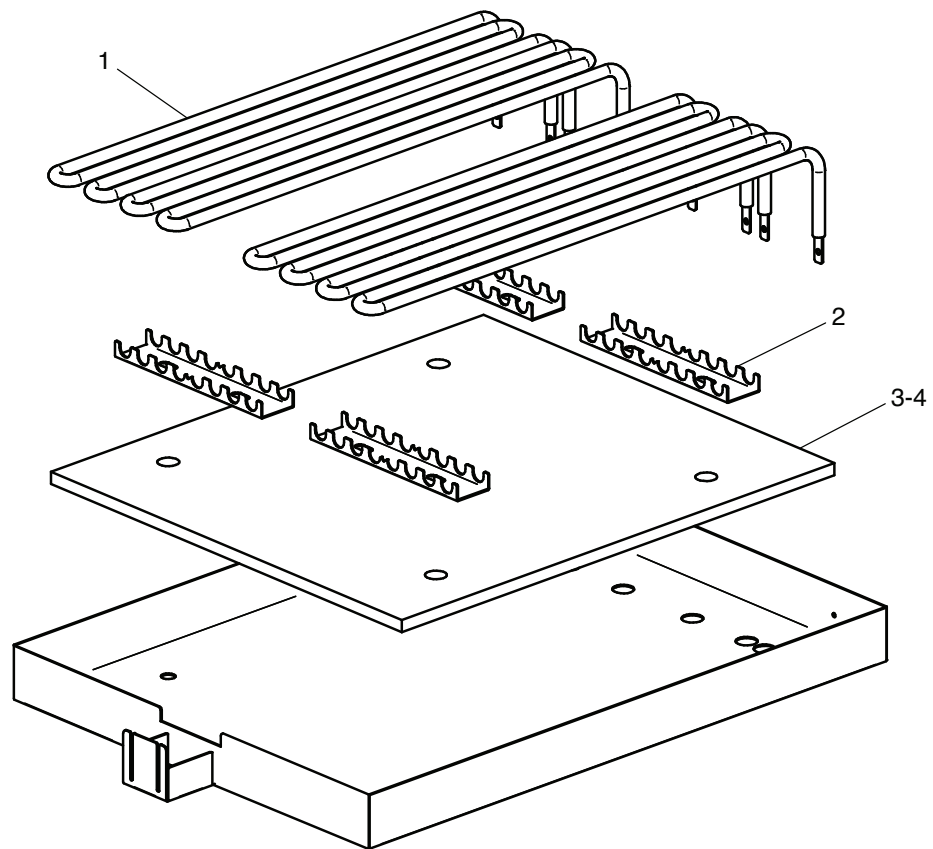

Listino componenti per pagina 3

1	187510 <i><u>Recommended spare parts</u></i>	RESISTENZA 1,65KW RESISTANCE 1,65KW HEIZKÖRPER 1,65KW HEATING ELEMENT 1,65KW	
2	PACU700683	SQUADRETTA PLAQUE WINKEL PLATE	
3	165104	PANNELLO ISOLANTE PANNEAU ISOLANT ISOLIERUNGSPANEL INSULATING PANEL	
5	RTBF900007 <i><u>Recommended spare parts</u></i>	COMMUTATORE COMMUTATEUR TAKTSCHALTER COMMUTATOR	
6	RTCU800185 <i><u>Recommended spare parts</u></i>	GUARNIZIONE ASTA COMMUTATORE JOINT POUR BARRE DU COMMUTATEUR DICHTUNG WELLE TAKTSCHALTER GASKET FOR COMMUTATOR ROD	
7	RTCU600067 <i><u>Recommended spare parts</u></i>	TERMOSTATO DI LAVORO THERMOSTAT DE TRAVAIL ARBEITSTHERMOSTAT WORKING THERMOSTAT	
8	RTBF900037 <i><u>Recommended spare parts</u></i>	STAFFA BASSA COMMUTATORE/TERMOSTATO CROCHET POUR COMMUTATEUR/THERMOSTAT UNTERER HALTEBUEGEL UMSCHALTER/THERMOSTAT LOW BRACKET COMMUTATOR/THERMOSTAT	
9	166465 <i><u>Recommended spare parts</u></i>	LAMPADINA SPIA VERDE LAMPE TEMOIN VERTE GRUNE KONTROLLEUCHTE GREEN WARNING LIGHT	
10	166466 <i><u>Recommended spare parts</u></i>	LAMPADINA SPIA ARANCIONE LAMPE DE SIGNALATION ORANGE ORANGE KONTROLLEUCHTE ORANGE LAMP LIGHT	
11	RTCU800152 <i><u>Recommended spare parts</u></i>	TERMOSTATO DI SICUREZZA THERMOSTAT DE SECURITE SICHERHEITSTHERMOSTAT SAFETY THERMOSTAT	
12	RTBF700021	F/CAVO PG16 SERRE CABLE PG16 KABELDURCHFÜHRUNG PG16 CHOCK PG16