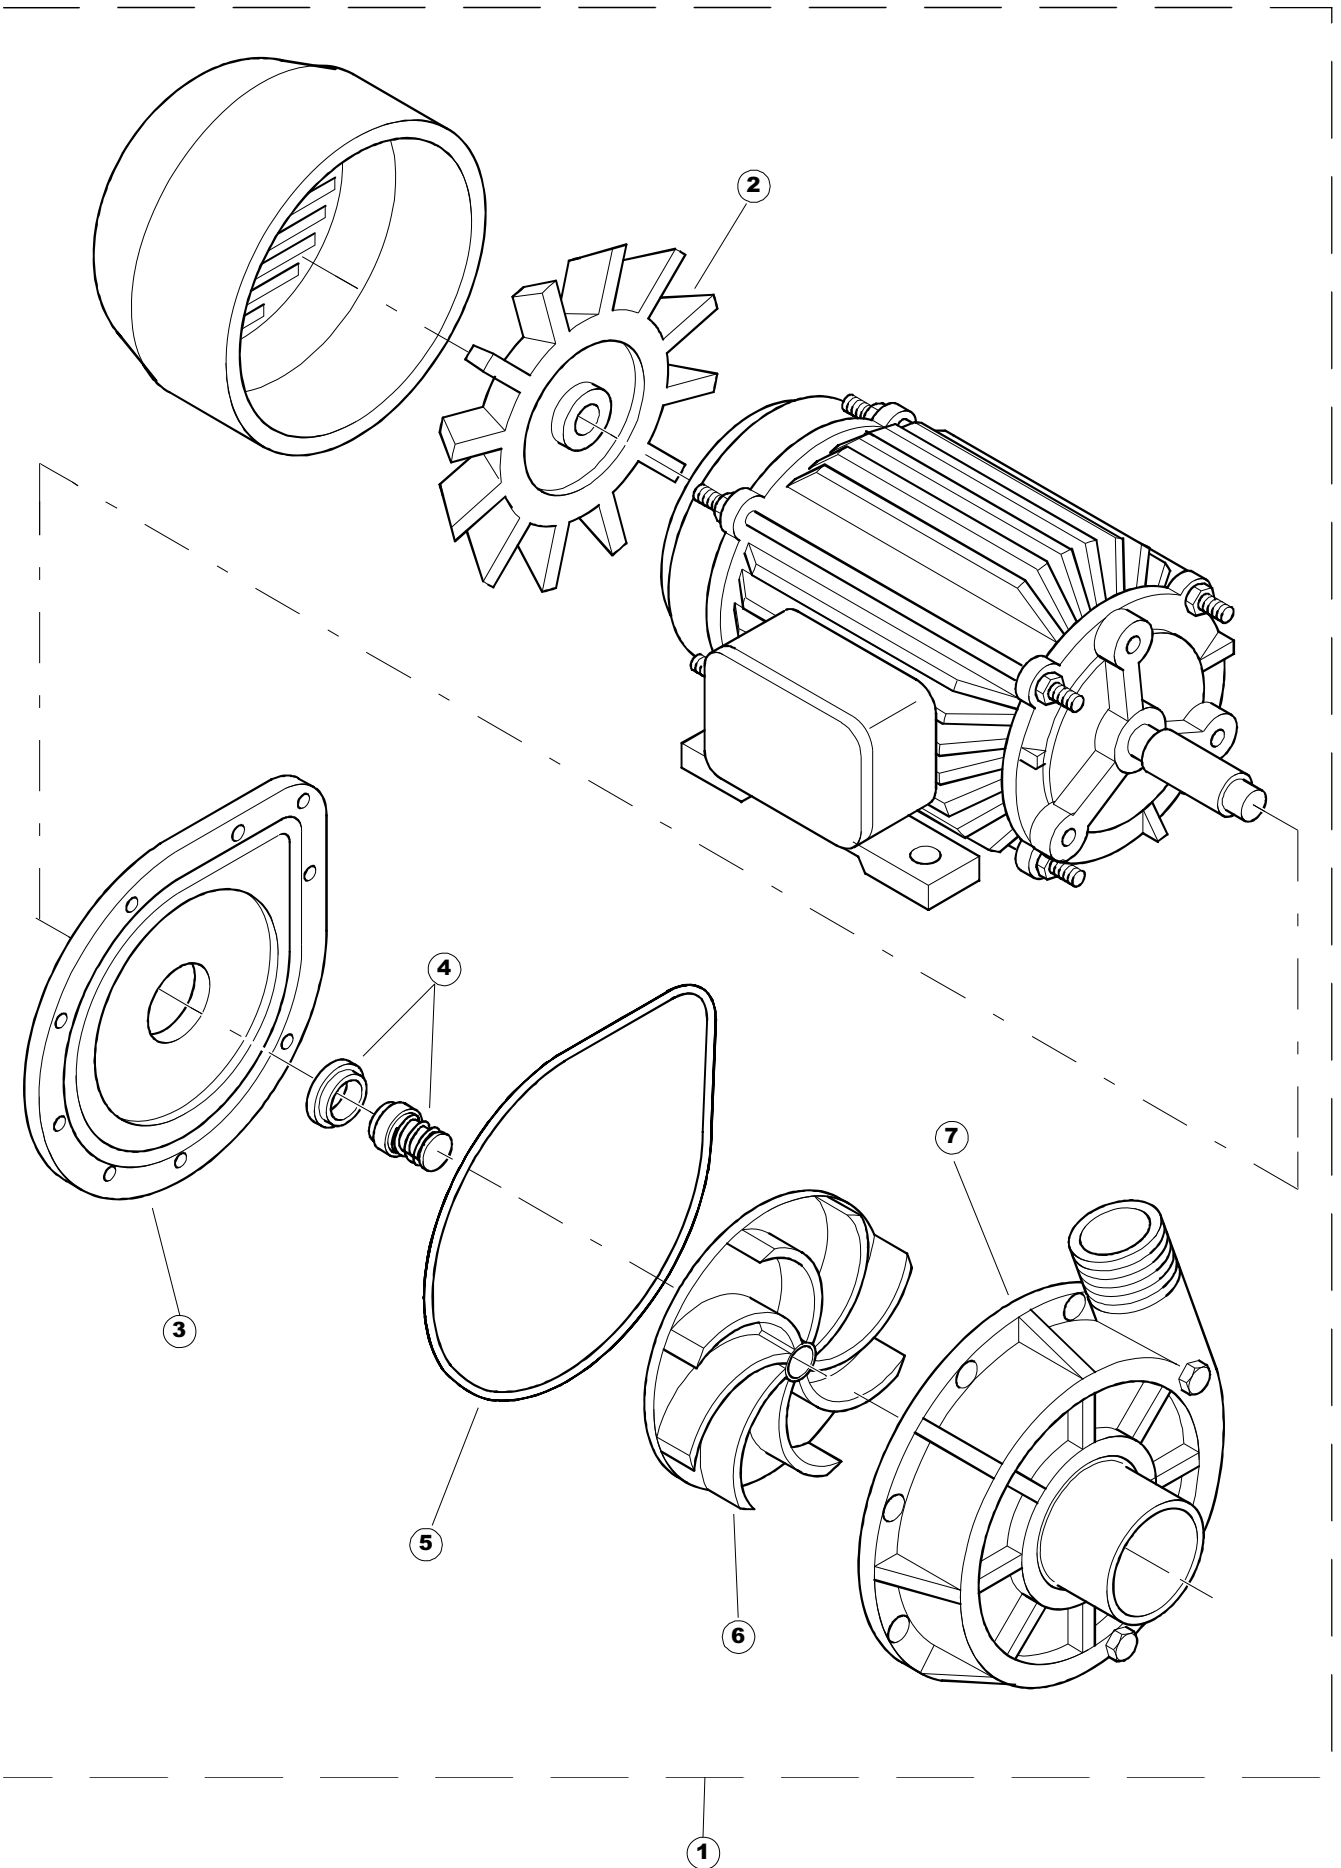

ELETTROBAR

**SPARE PARTS CATALOGUE
ERSATZTEILKATALOG
CATALOGUE PIECES DETACHEES
CATALOGO PARTI RICAMBIO
CATALOGO DE PIEZAS DE RECAMBIO
CATALOGO PEÇAS DE REPOSICAO**

Niagara 2150

19-04-2013

Seite	Position	Code	Alter Code	Beschreibung		
1	1	75050		PLATTE, OB. AUSS. FÜR KORBTR.PG MASCHINENFERTIG		
1	2	75035		PANEL OBEREN AUßEN		
1	3	75271		KIT TÜRFEDER GOLD80/RIVER150		
1	4	75225		BOX STÜTZFEDERN TÜR		
1	5	75053		SEITENPANEEL		
1	6	75654		FRONTPANEEL		
1	7	75039		CORNER VERKLEIDUNG RECHTS VORNE		
1	8	75040		PANEL HINTEN RECHTS WINKEL		
1	9	75082		KOMPLETTE TÜR		
1	10	926014	CWM8	MAGNET 8x16x40 + CUST.xDEM201		
1	11	75244		RUECKWAND		
1	12	75041		RUECKWAND		
1	13	75035		PANEL OBEREN AUßEN		
1	14	75043		NICHT IN DER PREIS LISTE		
1	15	75053		SEITENPANEEL		
1	16	75038		RUECKWAND		
1	17	73100		FUESS		
1	18	75226		FEDER-HAKEN		
2	1	75586		BEFESTIGUNGSWINKEL FUER VORHANG - FERTIGTEIL		
2	2	75121		STAB, STÜTZE FÜR VORHANG		
2	3	75120		VORHANG, EINTRITT/AUSTRITT		
2	4	75124		STAB, STÜTZE FÜR MITTL.VORHANG		
2	5	75123		ZWISCHENVORHANG		
2	6	927088	CWM7	MAGNETE PER MICROINTERRUTTORE		
2	7	75095		HEBEL FÜR SPARREGLER/AUTOTIMER KORBTR.		
2	8	75869		CARRELLO TRAINO COMPLETO		
2	9	75073		GRIFF, KORBTRANSPORTM.VERBIND.		
2	10	75870		TELAIO CARRELLO TRAINO PG FINITO		
2	11	486169	REB486169	SCHRAUBE, INOX 4MAX10/4 TBCR-SP		
2	12	75075		KUFEN FÜR KORBTR.		
2	13	75071		ABLAUFVERSCHLUSS		
2	14	75077		BUCHSE, ABLAUFVERSCHLUSS		
2	15	75076		PUFFER, HALTEVORRICHTUNG FÜR KORBTRANSPORTAUT.		
2	16	75310		SCHRAUBE		
2	17	75024		KOMPLETTE FUEHRUNGSSCHIENE FUER KORB-TRANSPORT		
2	18	75058		ROLLE FÜR KORBTR.		
2	19	K75649		KIT		
2	20	75235		ANTRIEBSWELLE KOMPL.		
2	21	K75141		ABSCHLEPPEN OBERE BUCHSE		
2	22	75168		DICHTUNG, FLANSCH, ANTRIEBSWELLE		
2	23	K75057		BUCHSE UNTEREN TRAKTION		
2	24	80871		TUERKONTAKTSCHALTER		
2	25	75427		TANKFILTER		
2	26	75412		TANKFILTER		
2	28	472061		UNTERLEGSCHIEBE, FÜR KORBFÜHRUNG KL.3		
2	29	42092	C.42092	FÜHRUNG, ABSAUG.FILTER U70		
2	30	75661		FILTER		
2	31	75864		ÜBERLAUF AUS KUNSTSTOFF		
2	32	143005	SPG10	SCHLAUCH TP 5X11 (CASER/15/NL C4N)		
2	33	926049	DEP45	DRUCKSCHALTER 761999 180-70		
2	34	984005	REB984005	GRUPPO CAMPANA PRESSOST.35/40		
2	35	CGR4131NT		O-RING 4131 SCHWARZE SCHRAUBE SH.70		