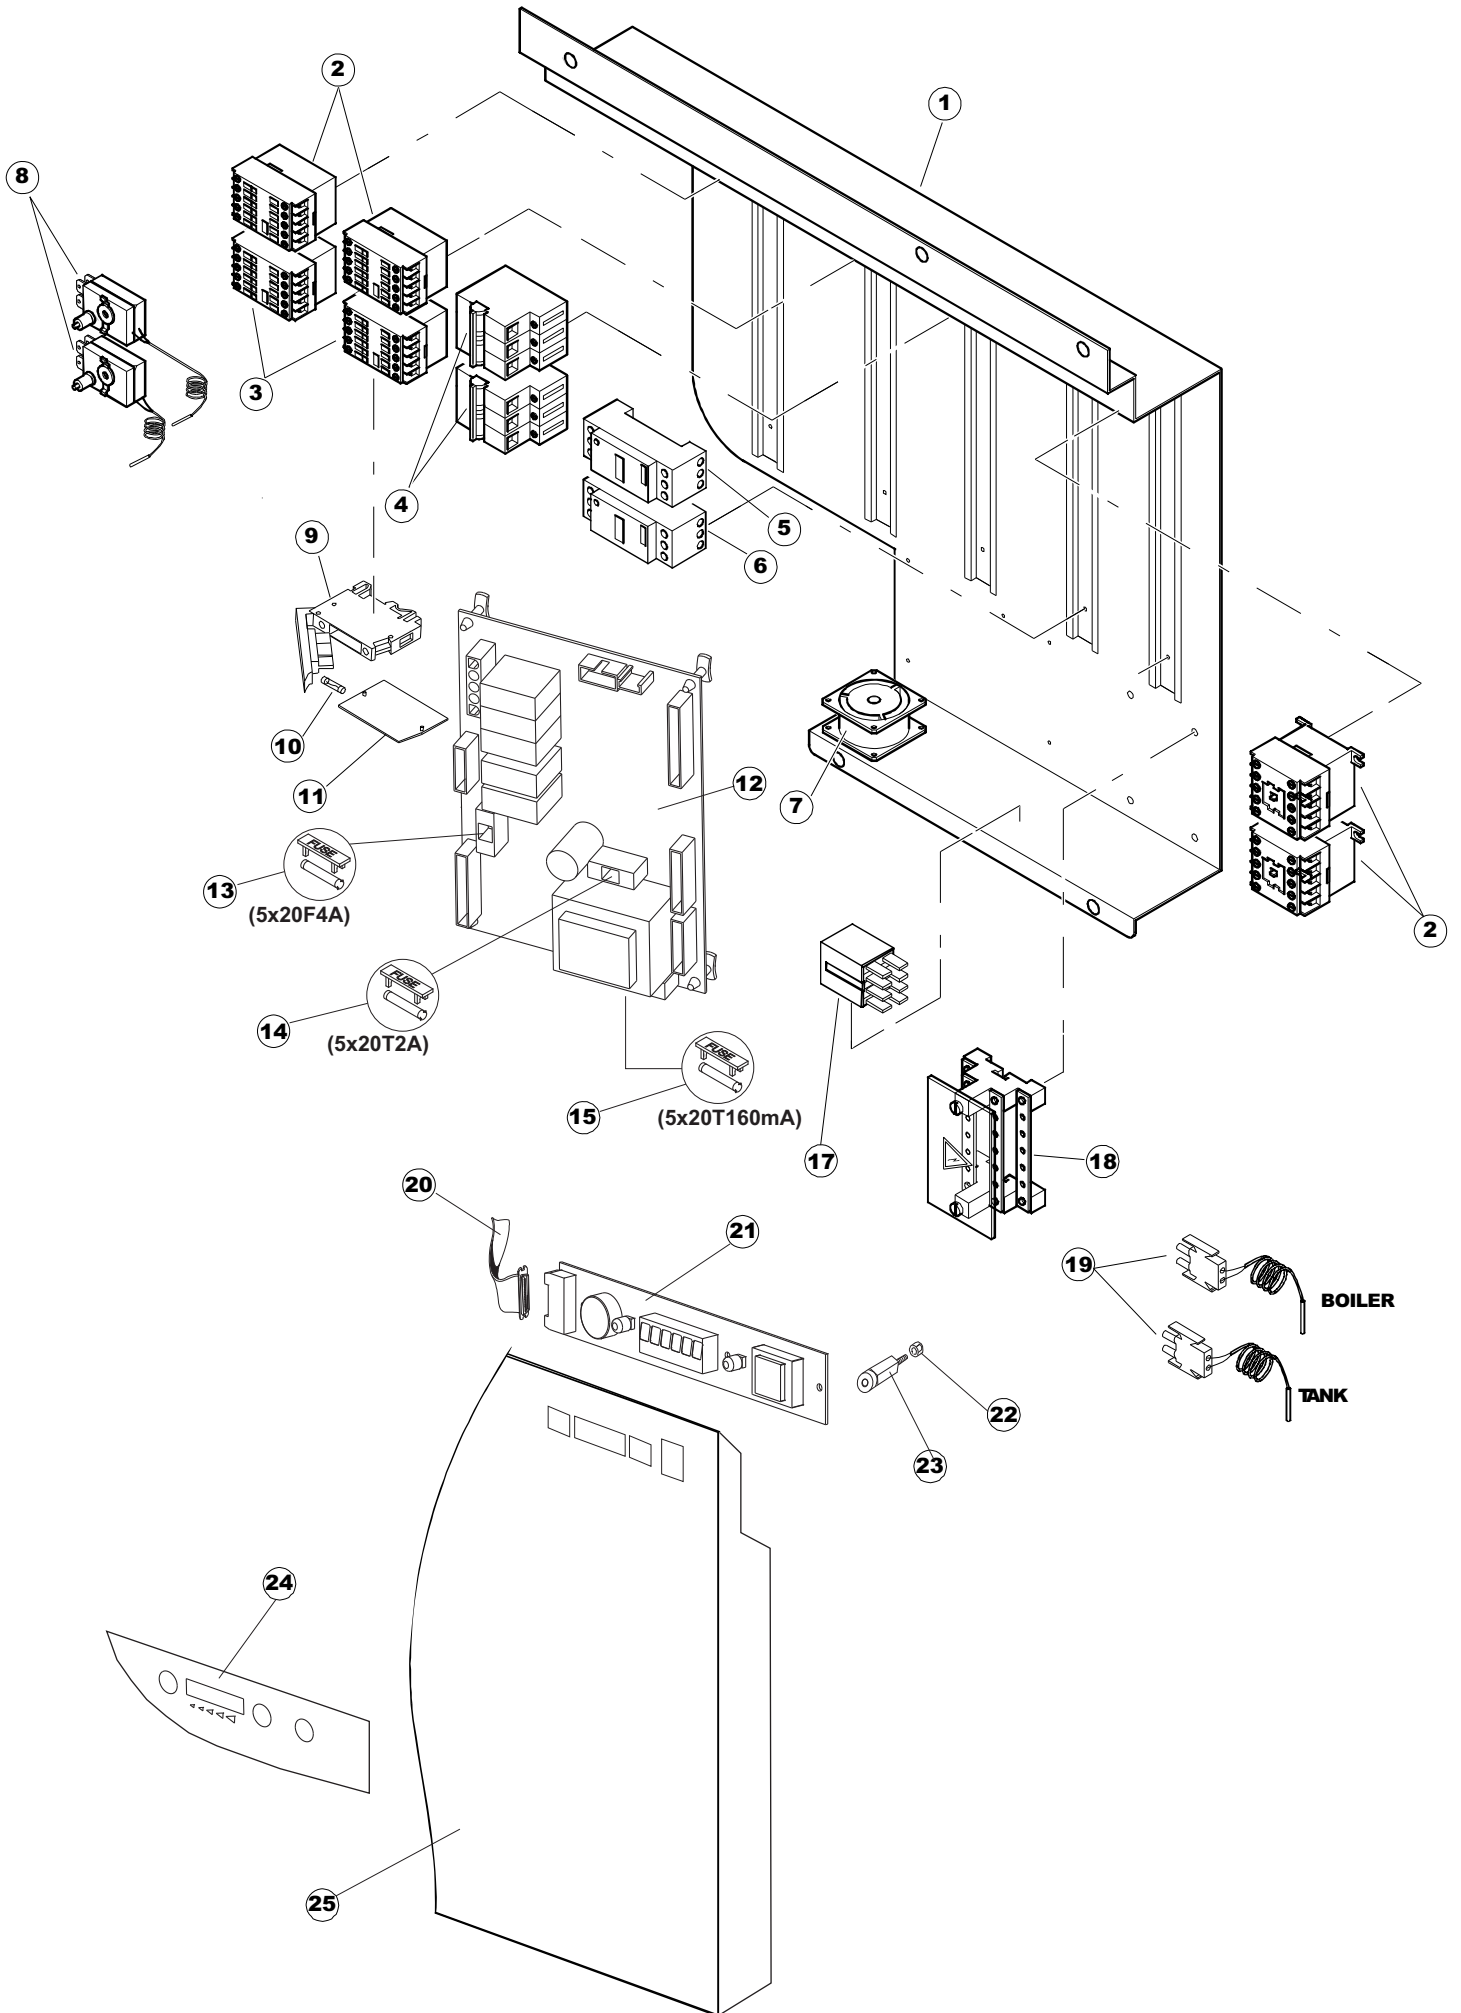

ELETTROBAR

**SPARE PARTS CATALOGUE
ERSATZTEILKATALOG
CATALOGUE PIECES DETACHEES
CATALOGO PARTI RICAMBIO
CATALOGO DE PIEZAS DE RECAMBIO
CATALOGO PEÇAS DE REPOSICAO**

Niagara 2150

19-04-2013

Seite	Position	Code	Alter Code	Beschreibung		
1	1	75050		PLATTE, OB. AUSS. FÜR KORBTR.PG MASCHINENFERTIG		
1	2	75035		PANEL OBEREN AUßEN		
1	3	75271		KIT TÜRFEDER GOLD80/RIVER150		
1	4	75225		BOX STÜTZFEDERN TÜR		
1	5	75053		SEITENPANEEL		
1	6	75654		FRONTPANEEL		
1	7	75039		CORNER VERKLEIDUNG RECHTS VORNE		
1	8	75040		PANEL HINTEN RECHTS WINKEL		
1	9	75082		KOMPLETTE TÜR		
1	10	926014	CWM8	MAGNET 8x16x40 + CUST.xDEM201		
1	11	75244		RUECKWAND		
1	12	75041		RUECKWAND		
1	13	75035		PANEL OBEREN AUßEN		
1	14	75043		NICHT IN DER PREIS LISTE		
1	15	75053		SEITENPANEEL		
1	16	75038		RUECKWAND		
1	17	73100		FUESS		
1	18	75226		FEDER-HAKEN		
2	1	75586		BEFESTIGUNGSWINKEL FUER VORHANG - FERTIGTEIL		
2	2	75121		STAB, STÜTZE FÜR VORHANG		
2	3	75120		VORHANG, EINTRITT/AUSTRITT		
2	4	75124		STAB, STÜTZE FÜR MITTL.VORHANG		
2	5	75123		ZWISCHENVORHANG		
2	6	927088	CWM7	MAGNETE PER MICROINTERRUTTORE		
2	7	75095		HEBEL FÜR SPARREGLER/AUTOTIMER KORBTR.		
2	8	75869		CARRELLO TRAINO COMPLETO		
2	9	75073		GRIFF, KORBTRANSPORTM.VERBIND.		
2	10	75870		TELAIO CARRELLO TRAINO PG FINITO		
2	11	486169	REB486169	SCHRAUBE, INOX 4MAX10/4 TBCR-SP		
2	12	75075		KUFEN FÜR KORBTR.		
2	13	75071		ABLAUFVERSCHLUSS		
2	14	75077		BUCHSE, ABLAUFVERSCHLUSS		
2	15	75076		PUFFER, HALTEVORRICHTUNG FÜR KORBTRANSPORTAUT.		
2	16	75310		SCHRAUBE		
2	17	75024		KOMPLETTE FUEHRUNGSSCHIENE FUER KORB-TRANSPORT		
2	18	75058		ROLLE FÜR KORBTR.		
2	19	K75649		KIT		
2	20	75235		ANTRIEBSWELLE KOMPL.		
2	21	K75141		ABSCHLEPPEN OBERE BUCHSE		
2	22	75168		DICHTUNG, FLANSCH, ANTRIEBSWELLE		
2	23	K75057		BUCHSE UNTEREN TRAKTION		
2	24	80871		TUERKONTAKTSCHALTER		
2	25	75427		TANKFILTER		
2	26	75412		TANKFILTER		
2	28	472061		UNTERLEGSCHIEBE, FÜR KORBFÜHRUNG KL.3		
2	29	42092	C.42092	FÜHRUNG, ABSAUG.FILTER U70		
2	30	75661		FILTER		
2	31	75864		ÜBERLAUF AUS KUNSTSTOFF		
2	32	143005	SPG10	SCHLAUCH TP 5X11 (CASER/15/NL C4N)		
2	33	926049	DEP45	DRUCKSCHALTER 761999 180-70		
2	34	984005	REB984005	GRUPPO CAMPANA PRESSOST.35/40		
2	35	CGR4131NT		O-RING 4131 SCHWARZE SCHRAUBE SH.70		