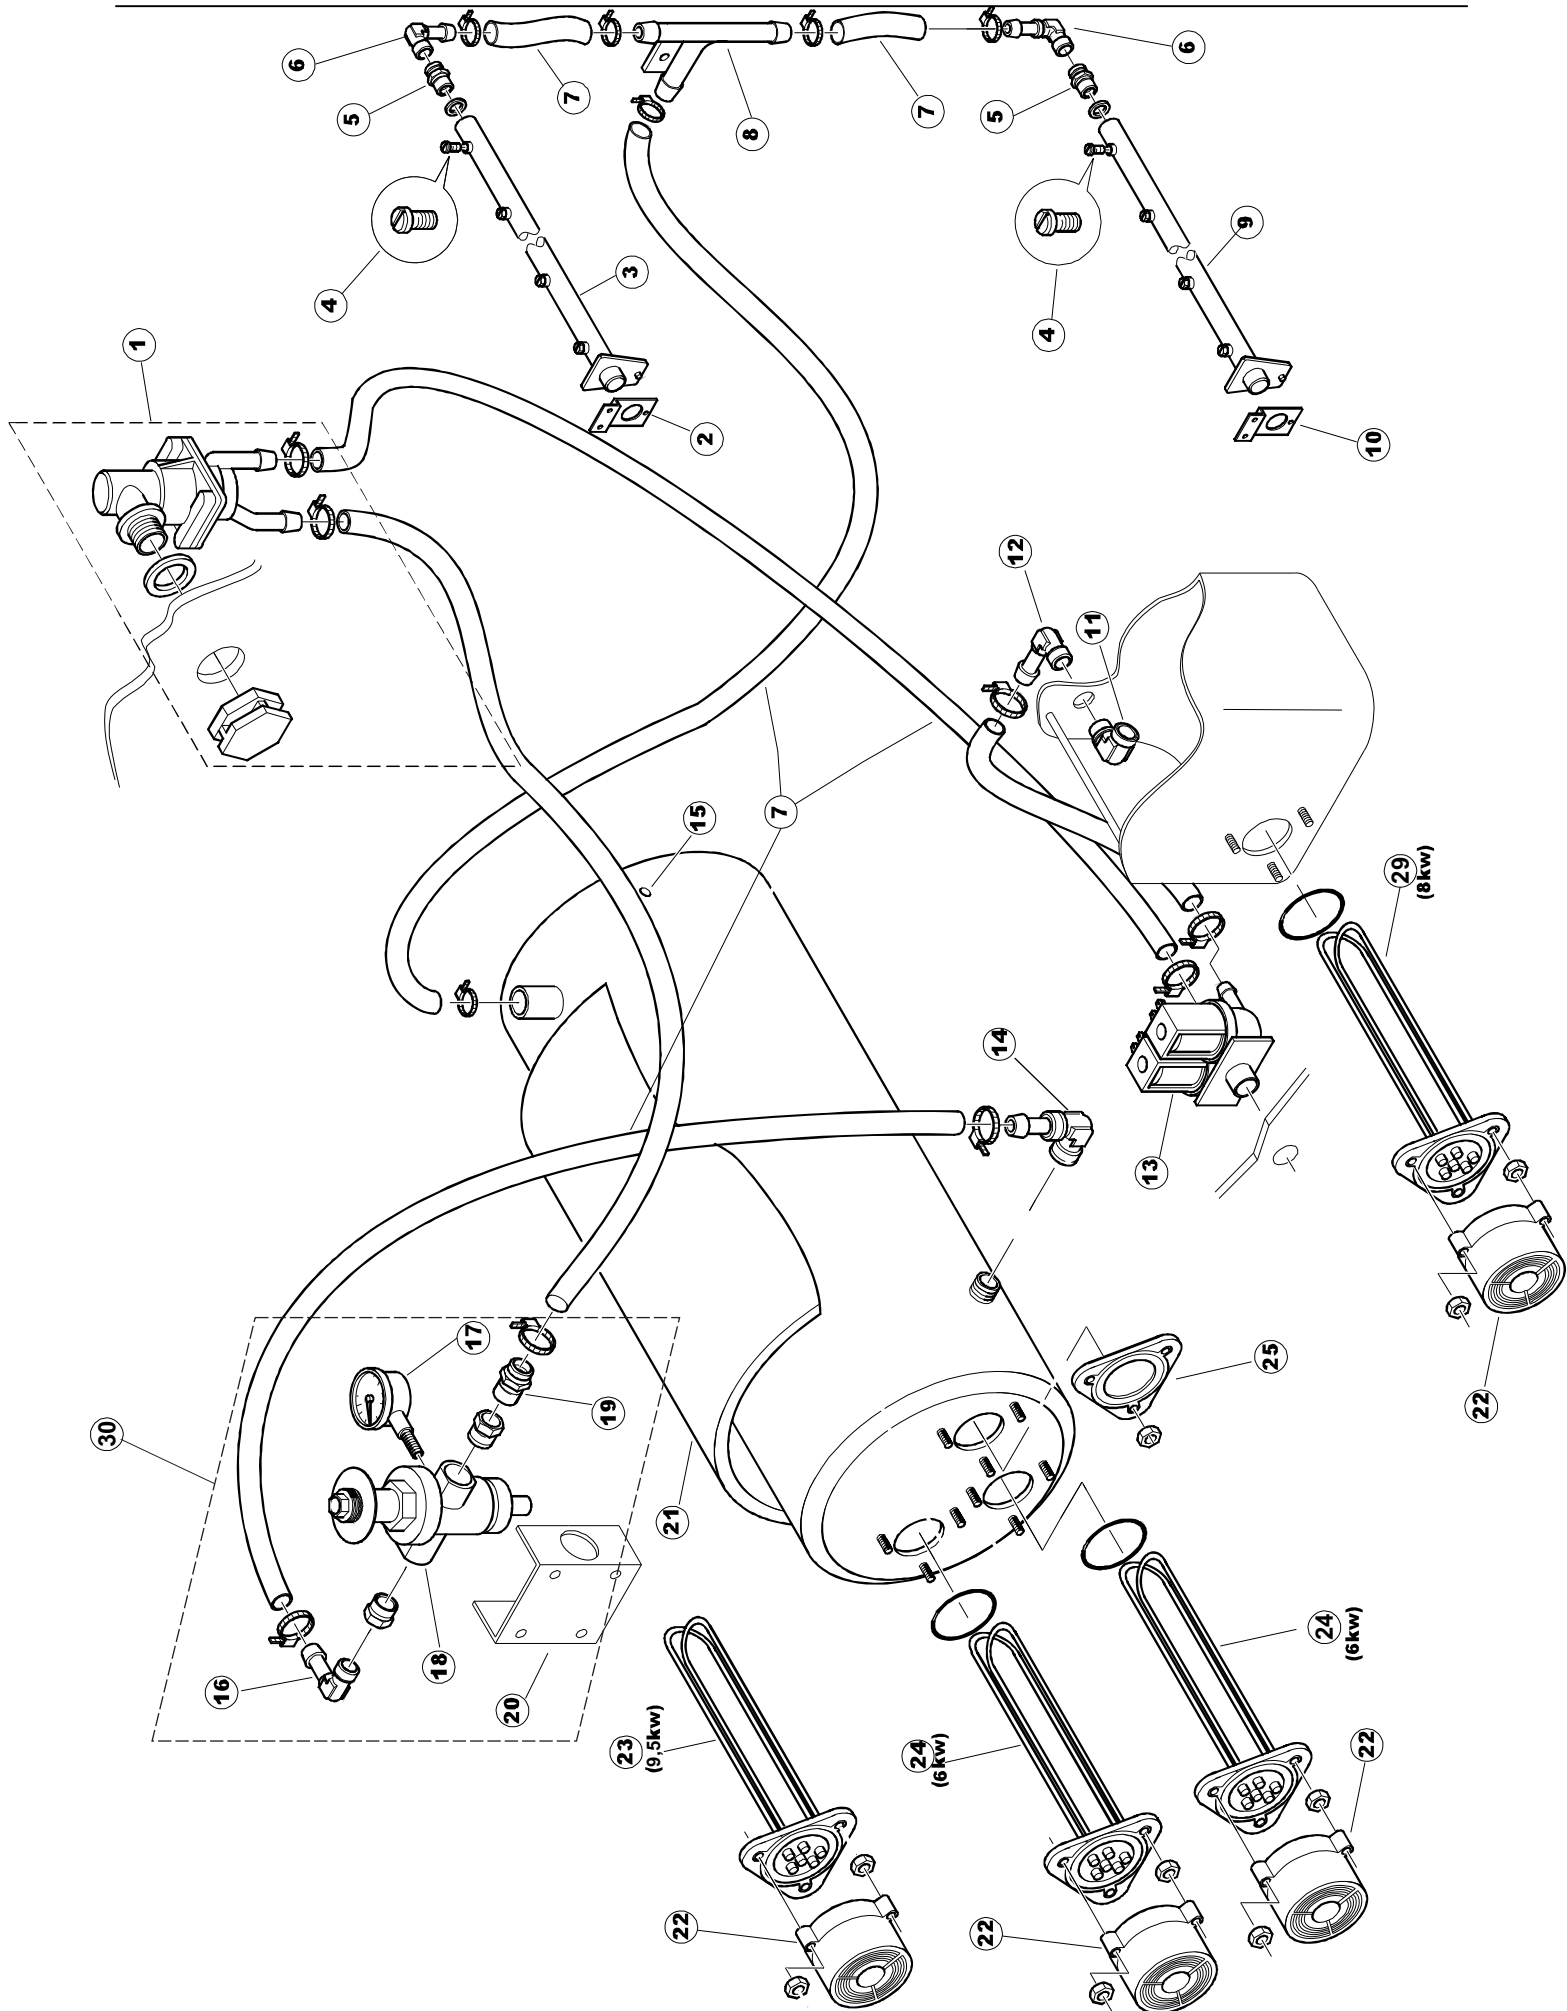

ELETTROBAR

**SPARE PARTS CATALOGUE
ERSATZTEILKATALOG
CATALOGUE PIECES DETACHEES
CATALOGO PARTI RICAMBIO
CATALOGO DE PIEZAS DE RECAMBIO
CATALOGO PEÇAS DE REPOSICAO**

Niagara 2150

19-04-2013

Seite	Position	Code	Alter Code	Beschreibung		
1	1	75050		PLATTE, OB. AUSS. FÜR KORBTR.PG MASCHINENFERTIG		
1	2	75035		PANEL OBEREN AUßEN		
1	3	75271		KIT TÜRFEDER GOLD80/RIVER150		
1	4	75225		BOX STÜTZFEDERN TÜR		
1	5	75053		SEITENPANEEL		
1	6	75654		FRONTPANEEL		
1	7	75039		CORNER VERKLEIDUNG RECHTS VORNE		
1	8	75040		PANEL HINTEN RECHTS WINKEL		
1	9	75082		KOMPLETTE TÜR		
1	10	926014	CWM8	MAGNET 8x16x40 + CUST.xDEM201		
1	11	75244		RUECKWAND		
1	12	75041		RUECKWAND		
1	13	75035		PANEL OBEREN AUßEN		
1	14	75043		NICHT IN DER PREIS LISTE		
1	15	75053		SEITENPANEEL		
1	16	75038		RUECKWAND		
1	17	73100		FUESS		
1	18	75226		FEDER-HAKEN		
2	1	75586		BEFESTIGUNGSWINKEL FUER VORHANG - FERTIGTEIL		
2	2	75121		STAB, STÜTZE FÜR VORHANG		
2	3	75120		VORHANG, EINTRITT/AUSTRITT		
2	4	75124		STAB, STÜTZE FÜR MITTL.VORHANG		
2	5	75123		ZWISCHENVORHANG		
2	6	927088	CWM7	MAGNETE PER MICROINTERRUTTORE		
2	7	75095		HEBEL FÜR SPARREGLER/AUTOTIMER KORBTR.		
2	8	75869		CARRELLO TRAINO COMPLETO		
2	9	75073		GRIFF, KORBTRANSPORTM.VERBIND.		
2	10	75870		TELAIO CARRELLO TRAINO PG FINITO		
2	11	486169	REB486169	SCHRAUBE, INOX 4MAX10/4 TBCR-SP		
2	12	75075		KUFEN FÜR KORBTR.		
2	13	75071		ABLAUFVERSCHLUSS		
2	14	75077		BUCHSE, ABLAUFVERSCHLUSS		
2	15	75076		PUFFER, HALTEVORRICHTUNG FÜR KORBTRANSPORTAUT.		
2	16	75310		SCHRAUBE		
2	17	75024		KOMPLETTE FUEHRUNGSSCHIENE FUER KORB-TRANSPORT		
2	18	75058		ROLLE FÜR KORBTR.		
2	19	K75649		KIT		
2	20	75235		ANTRIEBSWELLE KOMPL.		
2	21	K75141		ABSCHLEPPEN OBERE BUCHSE		
2	22	75168		DICHTUNG, FLANSCH, ANTRIEBSWELLE		
2	23	K75057		BUCHSE UNTEREN TRAKTION		
2	24	80871		TUERKONTAKTSCHALTER		
2	25	75427		TANKFILTER		
2	26	75412		TANKFILTER		
2	28	472061		UNTERLEGSCHIEBE, FÜR KORBFÜHRUNG KL.3		
2	29	42092	C.42092	FÜHRUNG, ABSAUG.FILTER U70		
2	30	75661		FILTER		
2	31	75864		ÜBERLAUF AUS KUNSTSTOFF		
2	32	143005	SPG10	SCHLAUCH TP 5X11 (CASER/15/NL C4N)		
2	33	926049	DEP45	DRUCKSCHALTER 761999 180-70		
2	34	984005	REB984005	GRUPPO CAMPANA PRESSOST.35/40		
2	35	CGR4131NT		O-RING 4131 SCHWARZE SCHRAUBE SH.70		