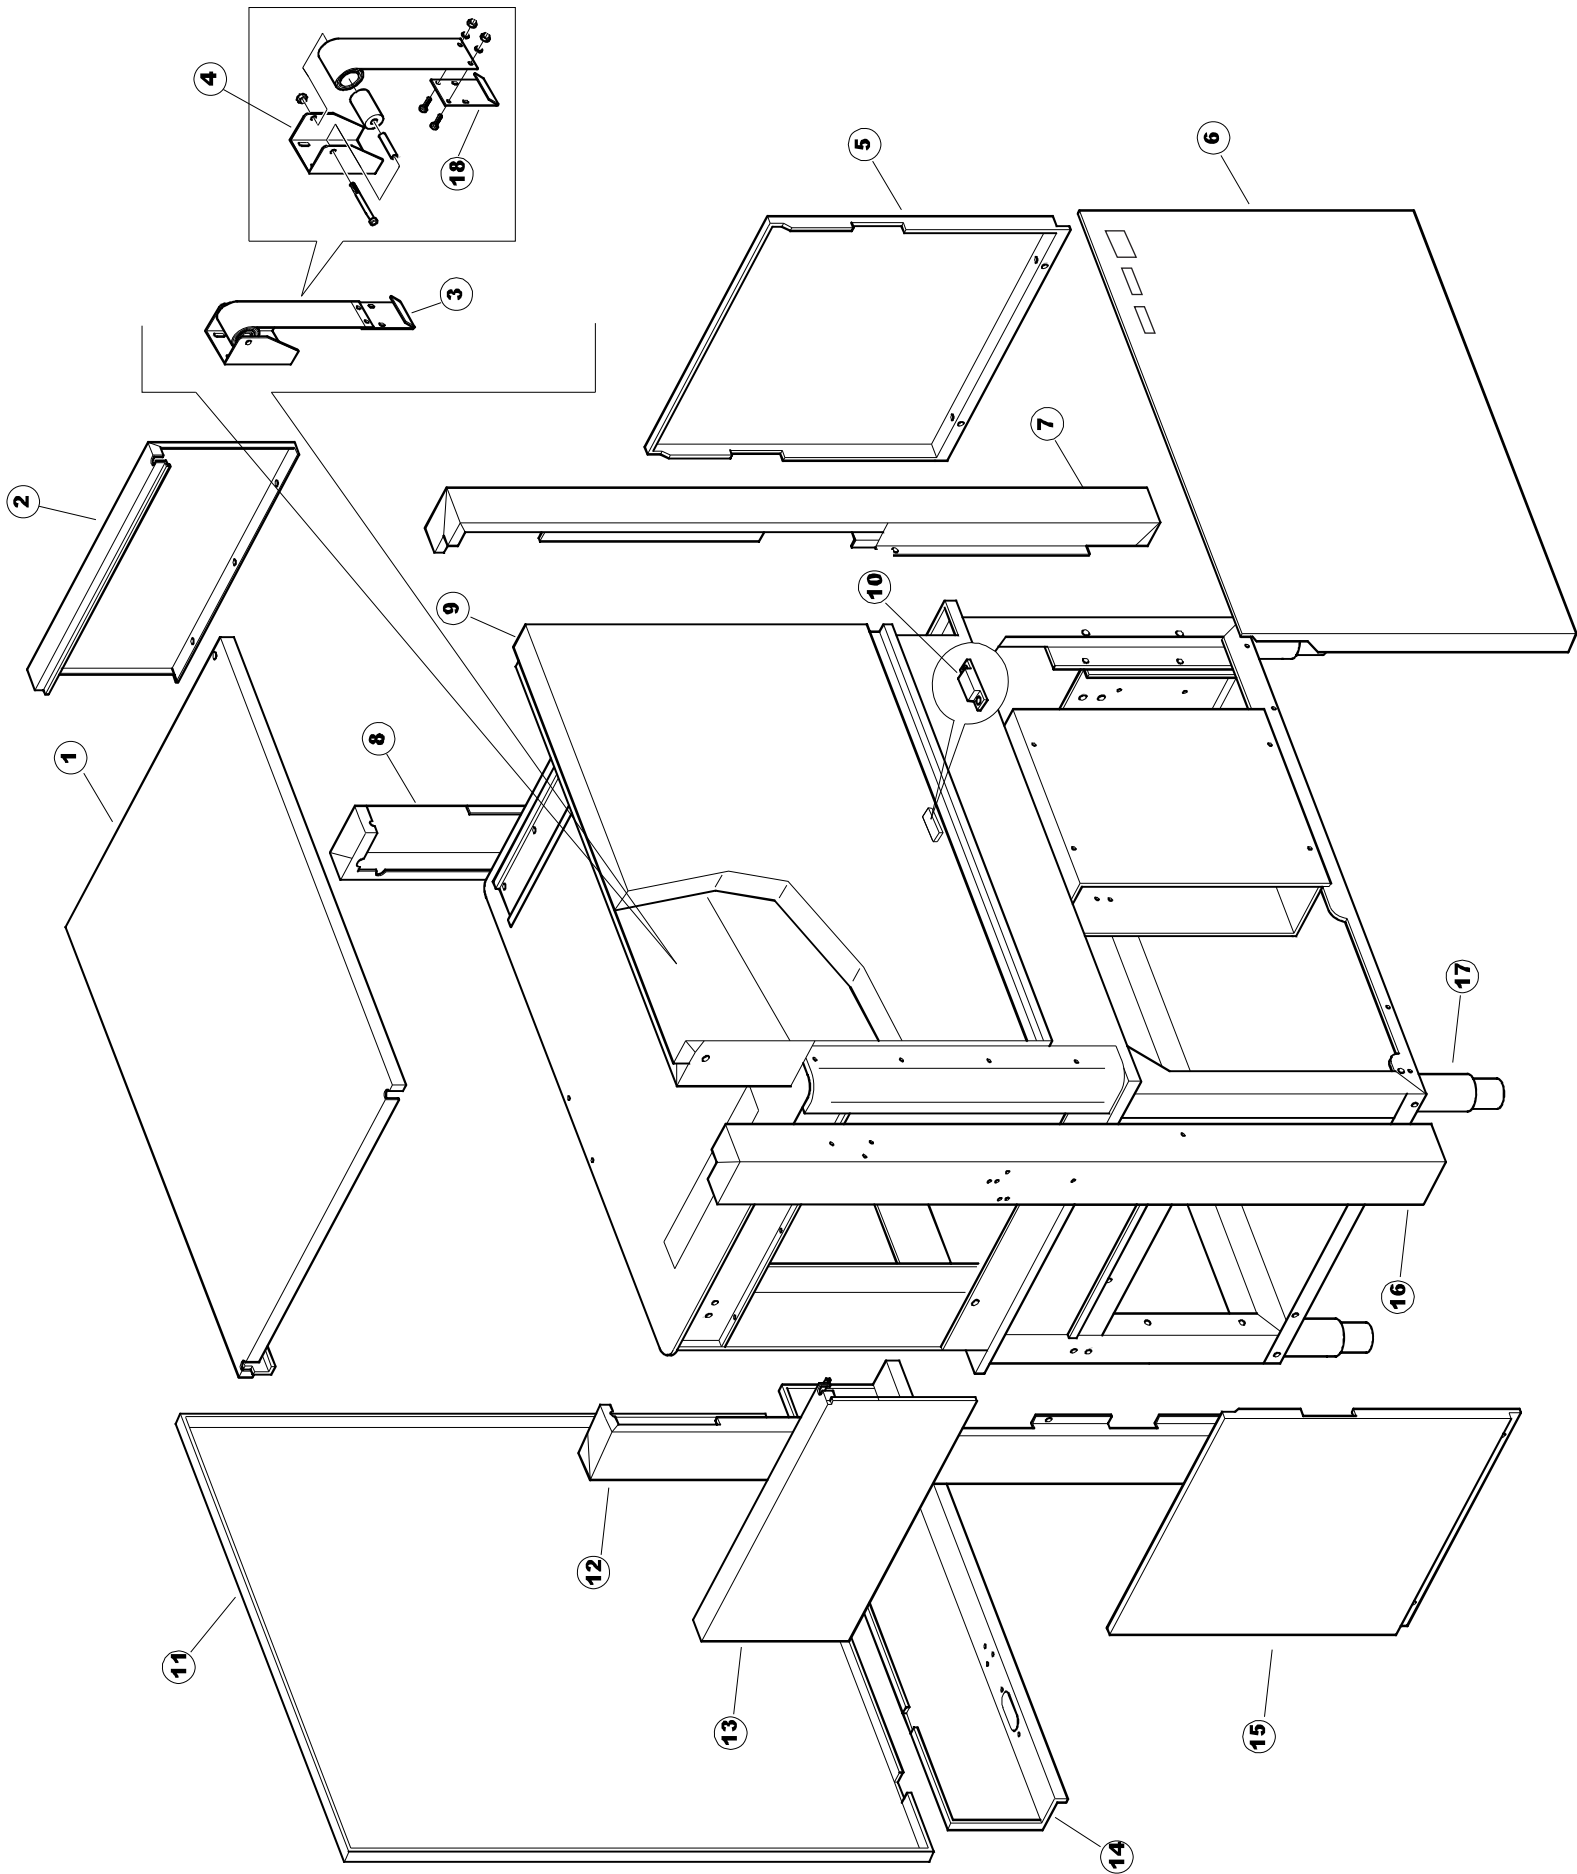

ELETTROBAR

**SPARE PARTS CATALOGUE
ERSATZTEILKATALOG
CATALOGUE PIECES DETACHEES
CATALOGO PARTI RICAMBIO
CATALOGO DE PIEZAS DE RECAMBIO
CATALOGO PEÇAS DE REPOSICAO**

Niagara 2150

19-04-2013

Seite	Position	Code	Alter Code	Beschreibung		
1	1	75050		PLATTE, OB. AUSS. FÜR KORBTR.PG MASCHINENFERTIG		
1	2	75035		PANEL OBEREN AUßEN		
1	3	75271		KIT TÜRFEDER GOLD80/RIVER150		
1	4	75225		BOX STÜTZFEDERN TÜR		
1	5	75053		SEITENPANEEL		
1	6	75654		FRONTPANEEL		
1	7	75039		CORNER VERKLEIDUNG RECHTS VORNE		
1	8	75040		PANEL HINTEN RECHTS WINKEL		
1	9	75082		KOMPLETTE TÜR		
1	10	926014	CWM8	MAGNET 8x16x40 + CUST.xDEM201		
1	11	75244		RUECKWAND		
1	12	75041		RUECKWAND		
1	13	75035		PANEL OBEREN AUßEN		
1	14	75043		NICHT IN DER PREIS LISTE		
1	15	75053		SEITENPANEEL		
1	16	75038		RUECKWAND		
1	17	73100		FUESS		
1	18	75226		FEDER-HAKEN		
2	1	75586		BEFESTIGUNGSWINKEL FUER VORHANG - FERTIGTEIL		
2	2	75121		STAB, STÜTZE FÜR VORHANG		
2	3	75120		VORHANG, EINTRITT/AUSTRITT		
2	4	75124		STAB, STÜTZE FÜR MITTL.VORHANG		
2	5	75123		ZWISCHENVORHANG		
2	6	927088	CWM7	MAGNETE PER MICROINTERRUTTORE		
2	7	75095		HEBEL FÜR SPARREGLER/AUTOTIMER KORBTR.		
2	8	75869		CARRELLO TRAINO COMPLETO		
2	9	75073		GRIFF, KORBTRANSPORTM.VERBIND.		
2	10	75870		TELAIO CARRELLO TRAINO PG FINITO		
2	11	486169	REB486169	SCHRAUBE, INOX 4MAX10/4 TBCR-SP		
2	12	75075		KUFEN FÜR KORBTR.		
2	13	75071		ABLAUFVERSCHLUSS		
2	14	75077		BUCHSE, ABLAUFVERSCHLUSS		
2	15	75076		PUFFER, HALTEVORRICHTUNG FÜR KORBTRANSPORTAUT.		
2	16	75310		SCHRAUBE		
2	17	75024		KOMPLETTE FUEHRUNGSSCHIENE FUER KORB-TRANSPORT		
2	18	75058		ROLLE FÜR KORBTR.		
2	19	K75649		KIT		
2	20	75235		ANTRIEBSWELLE KOMPL.		
2	21	K75141		ABSCHLEPPEN OBERE BUCHSE		
2	22	75168		DICHTUNG, FLANSCH, ANTRIEBSWELLE		
2	23	K75057		BUCHSE UNTEREN TRAKTION		
2	24	80871		TUERKONTAKTSCHALTER		
2	25	75427		TANKFILTER		
2	26	75412		TANKFILTER		
2	28	472061		UNTERLEGSCHIEBE, FÜR KORBFÜHRUNG KL.3		
2	29	42092	C.42092	FÜHRUNG, ABSAUG.FILTER U70		
2	30	75661		FILTER		
2	31	75864		ÜBERLAUF AUS KUNSTSTOFF		
2	32	143005	SPG10	SCHLAUCH TP 5X11 (CASER/15/NL C4N)		
2	33	926049	DEP45	DRUCKSCHALTER 761999 180-70		
2	34	984005	REB984005	GRUPPO CAMPANA PRESSOST.35/40		
2	35	CGR4131NT		O-RING 4131 SCHWARZE SCHRAUBE SH.70		