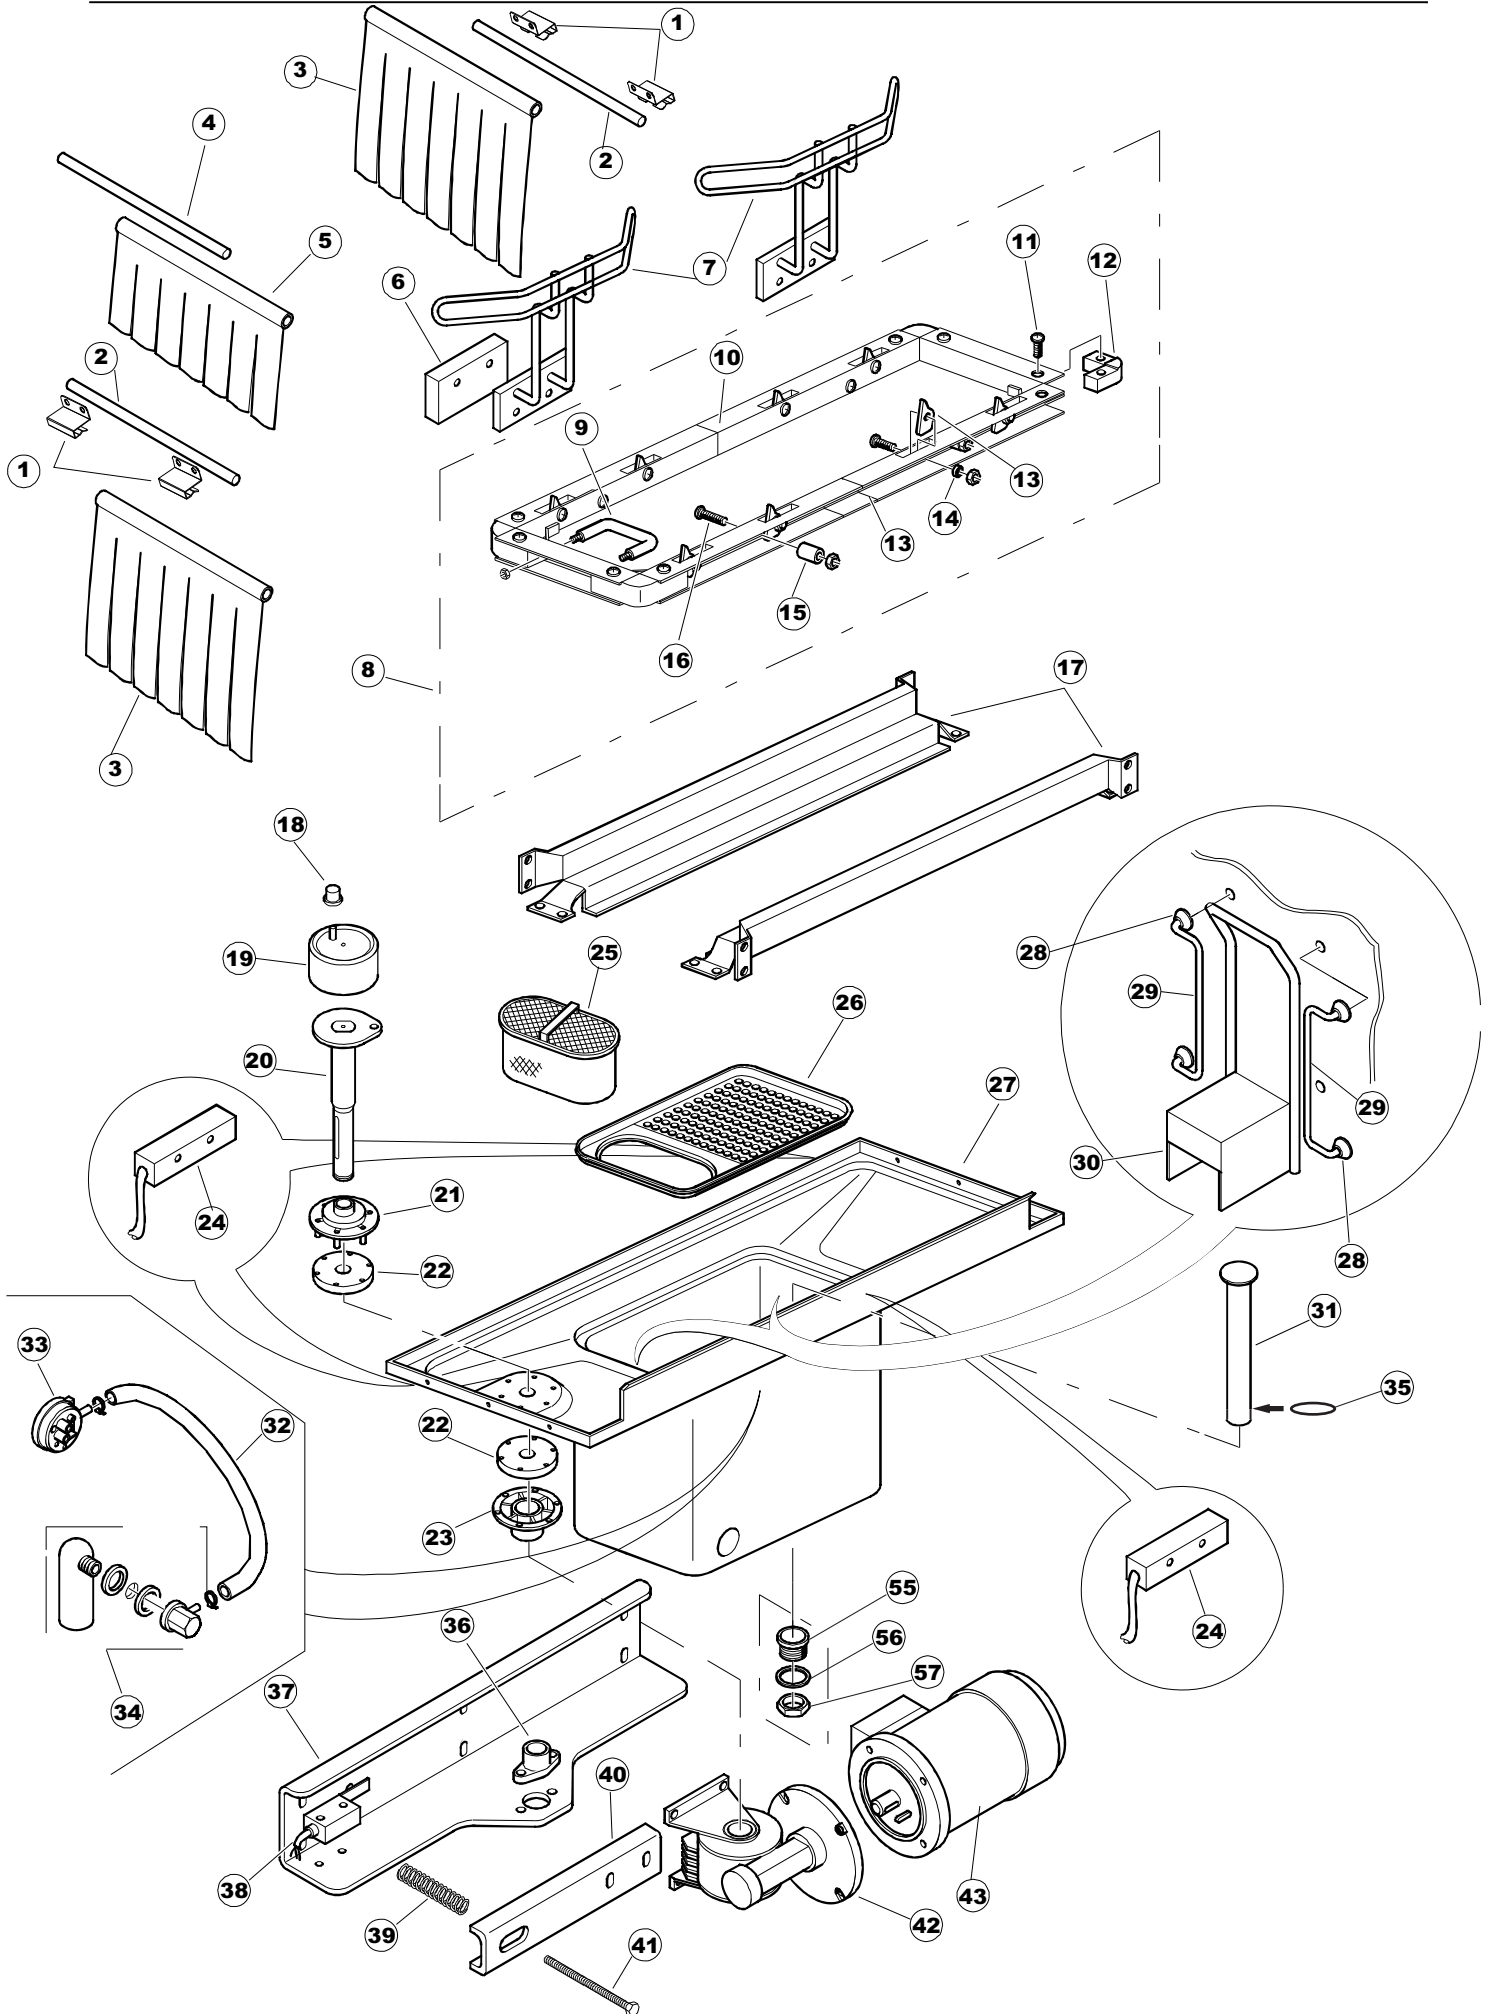

ELETTROBAR

**SPARE PARTS CATALOGUE
ERSATZTEILKATALOG
CATALOGUE PIECES DETACHEES
CATALOGO PARTI RICAMBIO
CATALOGO DE PIEZAS DE RECAMBIO
CATALOGO PEÇAS DE REPOSICAO**

Niagara 2150

19-04-2013

Seite	Position	Code	Alter Code	Beschreibung		
1	1	75050		PLATTE, OB. AUSS. FÜR KORBTR.PG MASCHINENFERTIG		
1	2	75035		PANEL OBEREN AUßEN		
1	3	75271		KIT TÜRFEDER GOLD80/RIVER150		
1	4	75225		BOX STÜTZFEDERN TÜR		
1	5	75053		SEITENPANEEL		
1	6	75654		FRONTPANEEL		
1	7	75039		CORNER VERKLEIDUNG RECHTS VORNE		
1	8	75040		PANEL HINTEN RECHTS WINKEL		
1	9	75082		KOMPLETTE TÜR		
1	10	926014	CWM8	MAGNET 8x16x40 + CUST.xDEM201		
1	11	75244		RUECKWAND		
1	12	75041		RUECKWAND		
1	13	75035		PANEL OBEREN AUßEN		
1	14	75043		NICHT IN DER PREIS LISTE		
1	15	75053		SEITENPANEEL		
1	16	75038		RUECKWAND		
1	17	73100		FUESS		
1	18	75226		FEDER-HAKEN		
2	1	75586		BEFESTIGUNGSWINKEL FUER VORHANG - FERTIGTEIL		
2	2	75121		STAB, STÜTZE FÜR VORHANG		
2	3	75120		VORHANG, EINTRITT/AUSTRITT		
2	4	75124		STAB, STÜTZE FÜR MITTL.VORHANG		
2	5	75123		ZWISCHENVORHANG		
2	6	927088	CWM7	MAGNETE PER MICROINTERRUTTORE		
2	7	75095		HEBEL FÜR SPARREGLER/AUTOTIMER KORBTR.		
2	8	75869		CARRELLO TRAINO COMPLETO		
2	9	75073		GRIFF, KORBTRANSPORTM.VERBIND.		
2	10	75870		TELAIO CARRELLO TRAINO PG FINITO		
2	11	486169	REB486169	SCHRAUBE, INOX 4MAX10/4 TBCR-SP		
2	12	75075		KUFEN FÜR KORBTR.		
2	13	75071		ABLAUFVERSCHLUSS		
2	14	75077		BUCHSE, ABLAUFVERSCHLUSS		
2	15	75076		PUFFER, HALTEVORRICHTUNG FÜR KORBTRANSPORTAUT.		
2	16	75310		SCHRAUBE		
2	17	75024		KOMPLETTE FUEHRUNGSSCHIENE FUER KORB-TRANSPORT		
2	18	75058		ROLLE FÜR KORBTR.		
2	19	K75649		KIT		
2	20	75235		ANTRIEBSWELLE KOMPL.		
2	21	K75141		ABSCHLEPPEN OBERE BUCHSE		
2	22	75168		DICHTUNG, FLANSCH, ANTRIEBSWELLE		
2	23	K75057		BUCHSE UNTEREN TRAKTION		
2	24	80871		TUERKONTAKTSCHALTER		
2	25	75427		TANKFILTER		
2	26	75412		TANKFILTER		
2	28	472061		UNTERLEGSCHIEBE, FÜR KORBFÜHRUNG KL.3		
2	29	42092	C.42092	FÜHRUNG, ABSAUG.FILTER U70		
2	30	75661		FILTER		
2	31	75864		ÜBERLAUF AUS KUNSTSTOFF		
2	32	143005	SPG10	SCHLAUCH TP 5X11 (CASER/15/NL C4N)		
2	33	926049	DEP45	DRUCKSCHALTER 761999 180-70		
2	34	984005	REB984005	GRUPPO CAMPANA PRESSOST.35/40		
2	35	CGR4131NT		O-RING 4131 SCHWARZE SCHRAUBE SH.70		