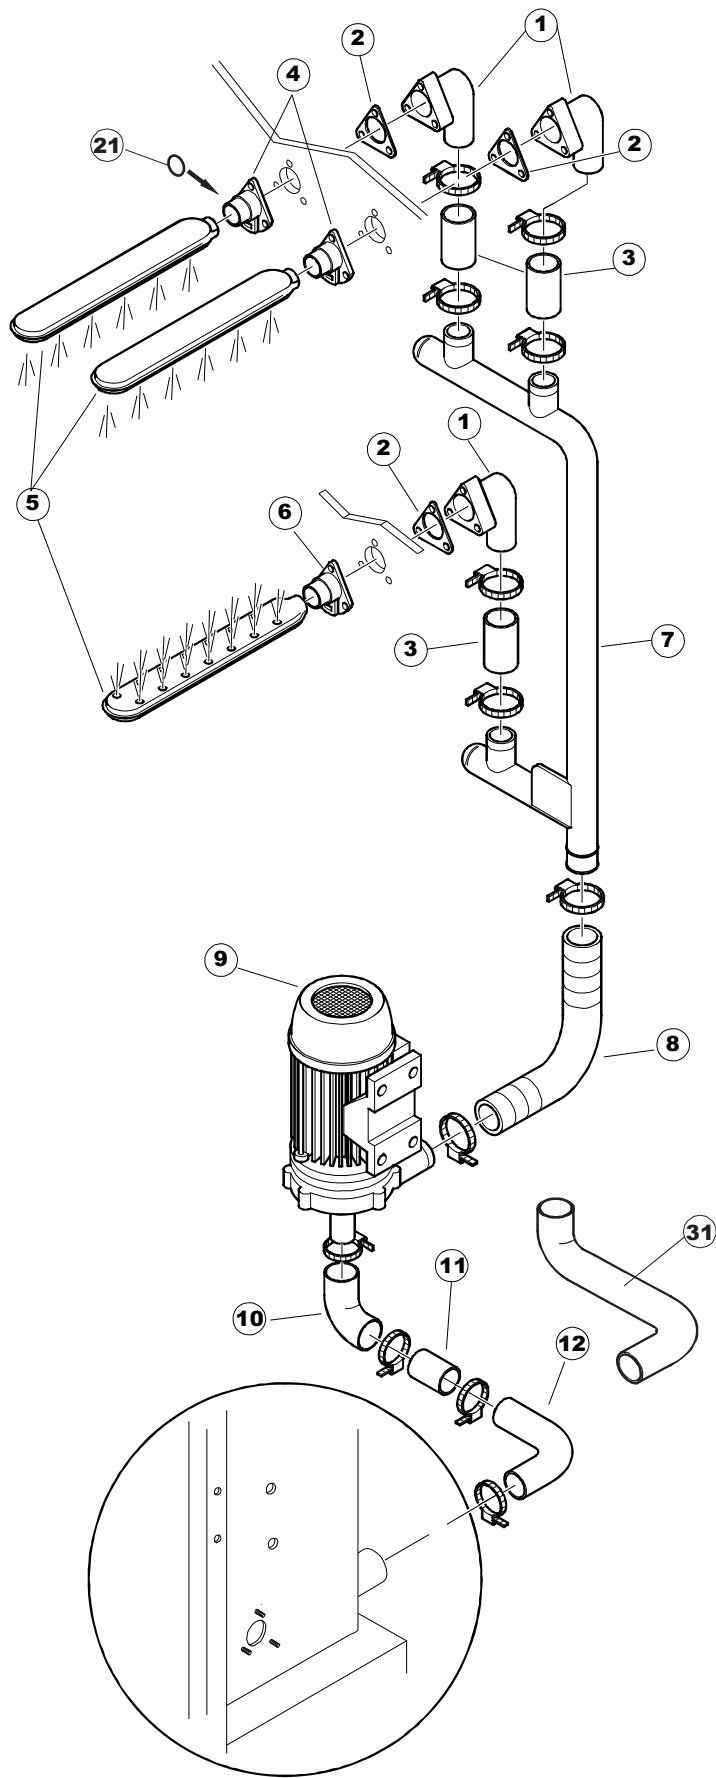

ELETTROBAR

**SPARE PARTS CATALOGUE
ERSATZTEILKATALOG
CATALOGUE PIECES DETACHEES
CATALOGO PARTI RICAMBIO
CATALOGO DE PIEZAS DE RECAMBIO
CATALOGO PEÇAS DE REPOSICAO**

Niagara 2150

19-04-2013

Seite	Position	Code	Alter Code	Beschreibung		
1	1	75050		PLATTE, OB. AUSS. FÜR KORBTR.PG MASCHINENFERTIG		
1	2	75035		PANEL OBEREN AUßEN		
1	3	75271		KIT TÜRFEDER GOLD80/RIVER150		
1	4	75225		BOX STÜTZFEDERN TÜR		
1	5	75053		SEITENPANEEL		
1	6	75654		FRONTPANEEL		
1	7	75039		CORNER VERKLEIDUNG RECHTS VORNE		
1	8	75040		PANEL HINTEN RECHTS WINKEL		
1	9	75082		KOMPLETTE TÜR		
1	10	926014	CWM8	MAGNET 8x16x40 + CUST.xDEM201		
1	11	75244		RUECKWAND		
1	12	75041		RUECKWAND		
1	13	75035		PANEL OBEREN AUßEN		
1	14	75043		NICHT IN DER PREIS LISTE		
1	15	75053		SEITENPANEEL		
1	16	75038		RUECKWAND		
1	17	73100		FUESS		
1	18	75226		FEDER-HAKEN		
2	1	75586		BEFESTIGUNGSWINKEL FUER VORHANG - FERTIGTEIL		
2	2	75121		STAB, STÜTZE FÜR VORHANG		
2	3	75120		VORHANG, EINTRITT/AUSTRITT		
2	4	75124		STAB, STÜTZE FÜR MITTL.VORHANG		
2	5	75123		ZWISCHENVORHANG		
2	6	927088	CWM7	MAGNETE PER MICROINTERRUTTORE		
2	7	75095		HEBEL FÜR SPARREGLER/AUTOTIMER KORBTR.		
2	8	75869		CARRELLO TRAINO COMPLETO		
2	9	75073		GRIFF, KORBTRANSPORTM.VERBIND.		
2	10	75870		TELAIO CARRELLO TRAINO PG FINITO		
2	11	486169	REB486169	SCHRAUBE, INOX 4MAX10/4 TBCR-SP		
2	12	75075		KUFEN FÜR KORBTR.		
2	13	75071		ABLAUFVERSCHLUSS		
2	14	75077		BUCHSE, ABLAUFVERSCHLUSS		
2	15	75076		PUFFER, HALTEVORRICHTUNG FÜR KORBTRANSPORTAUT.		
2	16	75310		SCHRAUBE		
2	17	75024		KOMPLETTE FUEHRUNGSSCHIENE FUER KORB-TRANSPORT		
2	18	75058		ROLLE FÜR KORBTR.		
2	19	K75649		KIT		
2	20	75235		ANTRIEBSWELLE KOMPL.		
2	21	K75141		ABSCHLEPPEN OBERE BUCHSE		
2	22	75168		DICHTUNG, FLANSCH, ANTRIEBSWELLE		
2	23	K75057		BUCHSE UNTEREN TRAKTION		
2	24	80871		TUERKONTAKTSCHALTER		
2	25	75427		TANKFILTER		
2	26	75412		TANKFILTER		
2	28	472061		UNTERLEGSCHIEBE, FÜR KORBFÜHRUNG KL.3		
2	29	42092	C.42092	FÜHRUNG, ABSAUG.FILTER U70		
2	30	75661		FILTER		
2	31	75864		ÜBERLAUF AUS KUNSTSTOFF		
2	32	143005	SPG10	SCHLAUCH TP 5X11 (CASER/15/NL C4N)		
2	33	926049	DEP45	DRUCKSCHALTER 761999 180-70		
2	34	984005	REB984005	GRUPPO CAMPANA PRESSOST.35/40		
2	35	CGR4131NT		O-RING 4131 SCHWARZE SCHRAUBE SH.70		