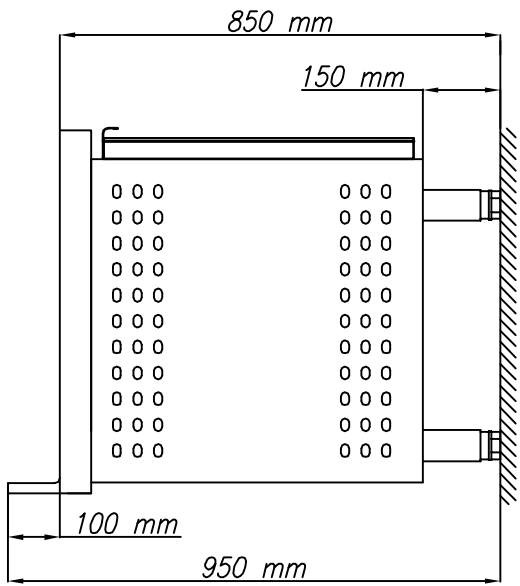

TOLERÀNCIES GENERALS ±0,1

- RECAMBIOS:
 C5322529 - CONTROL DIGITAL
 C5322569 - FRONTAL CONTROL
 C5120729 - INTERRUPTOR RED ROJO LUZ
 C5120719 - INDICADOR RED ROJO LUZ
 4201 - BURLETE PUERTA
 9712 - UNIDAD CONDENSADORA

DENOMINACIO:

MESA FRIA

ESCALA:

1/15

MATERIAL:

INOX

CODI:

734