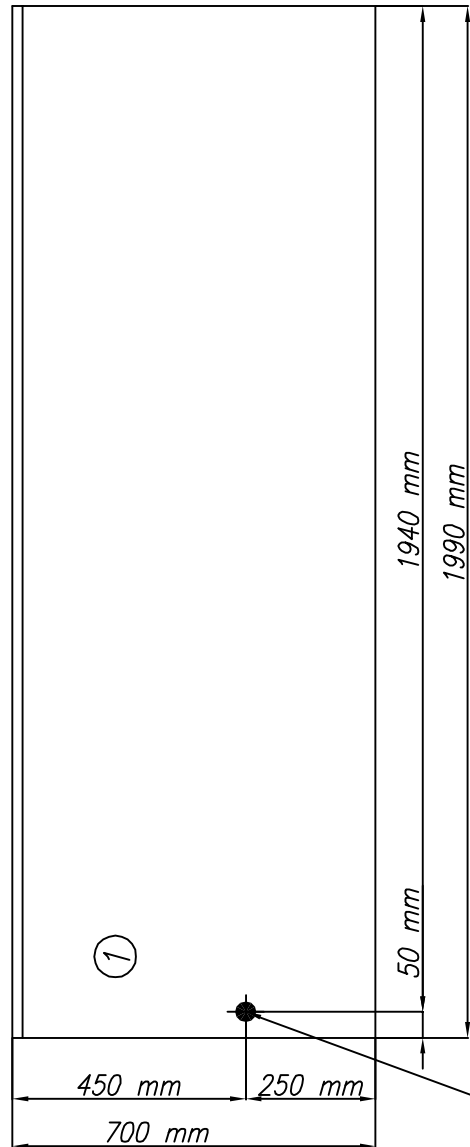

1. RECAMBIOS:
   C5322529 - CONTROL DIGITAL
   C5322569 - FRONTAL CONTROL
   C5120729 - INTERRUPTOR RED ROJO LUZ
   C5120719 - INDICADOR RED ROJO LUZ
   4201 - BURLETE PUERTA
   9712 - UNIDAD CONDENSADORA

Num.	W
1	250
TOTAL	250