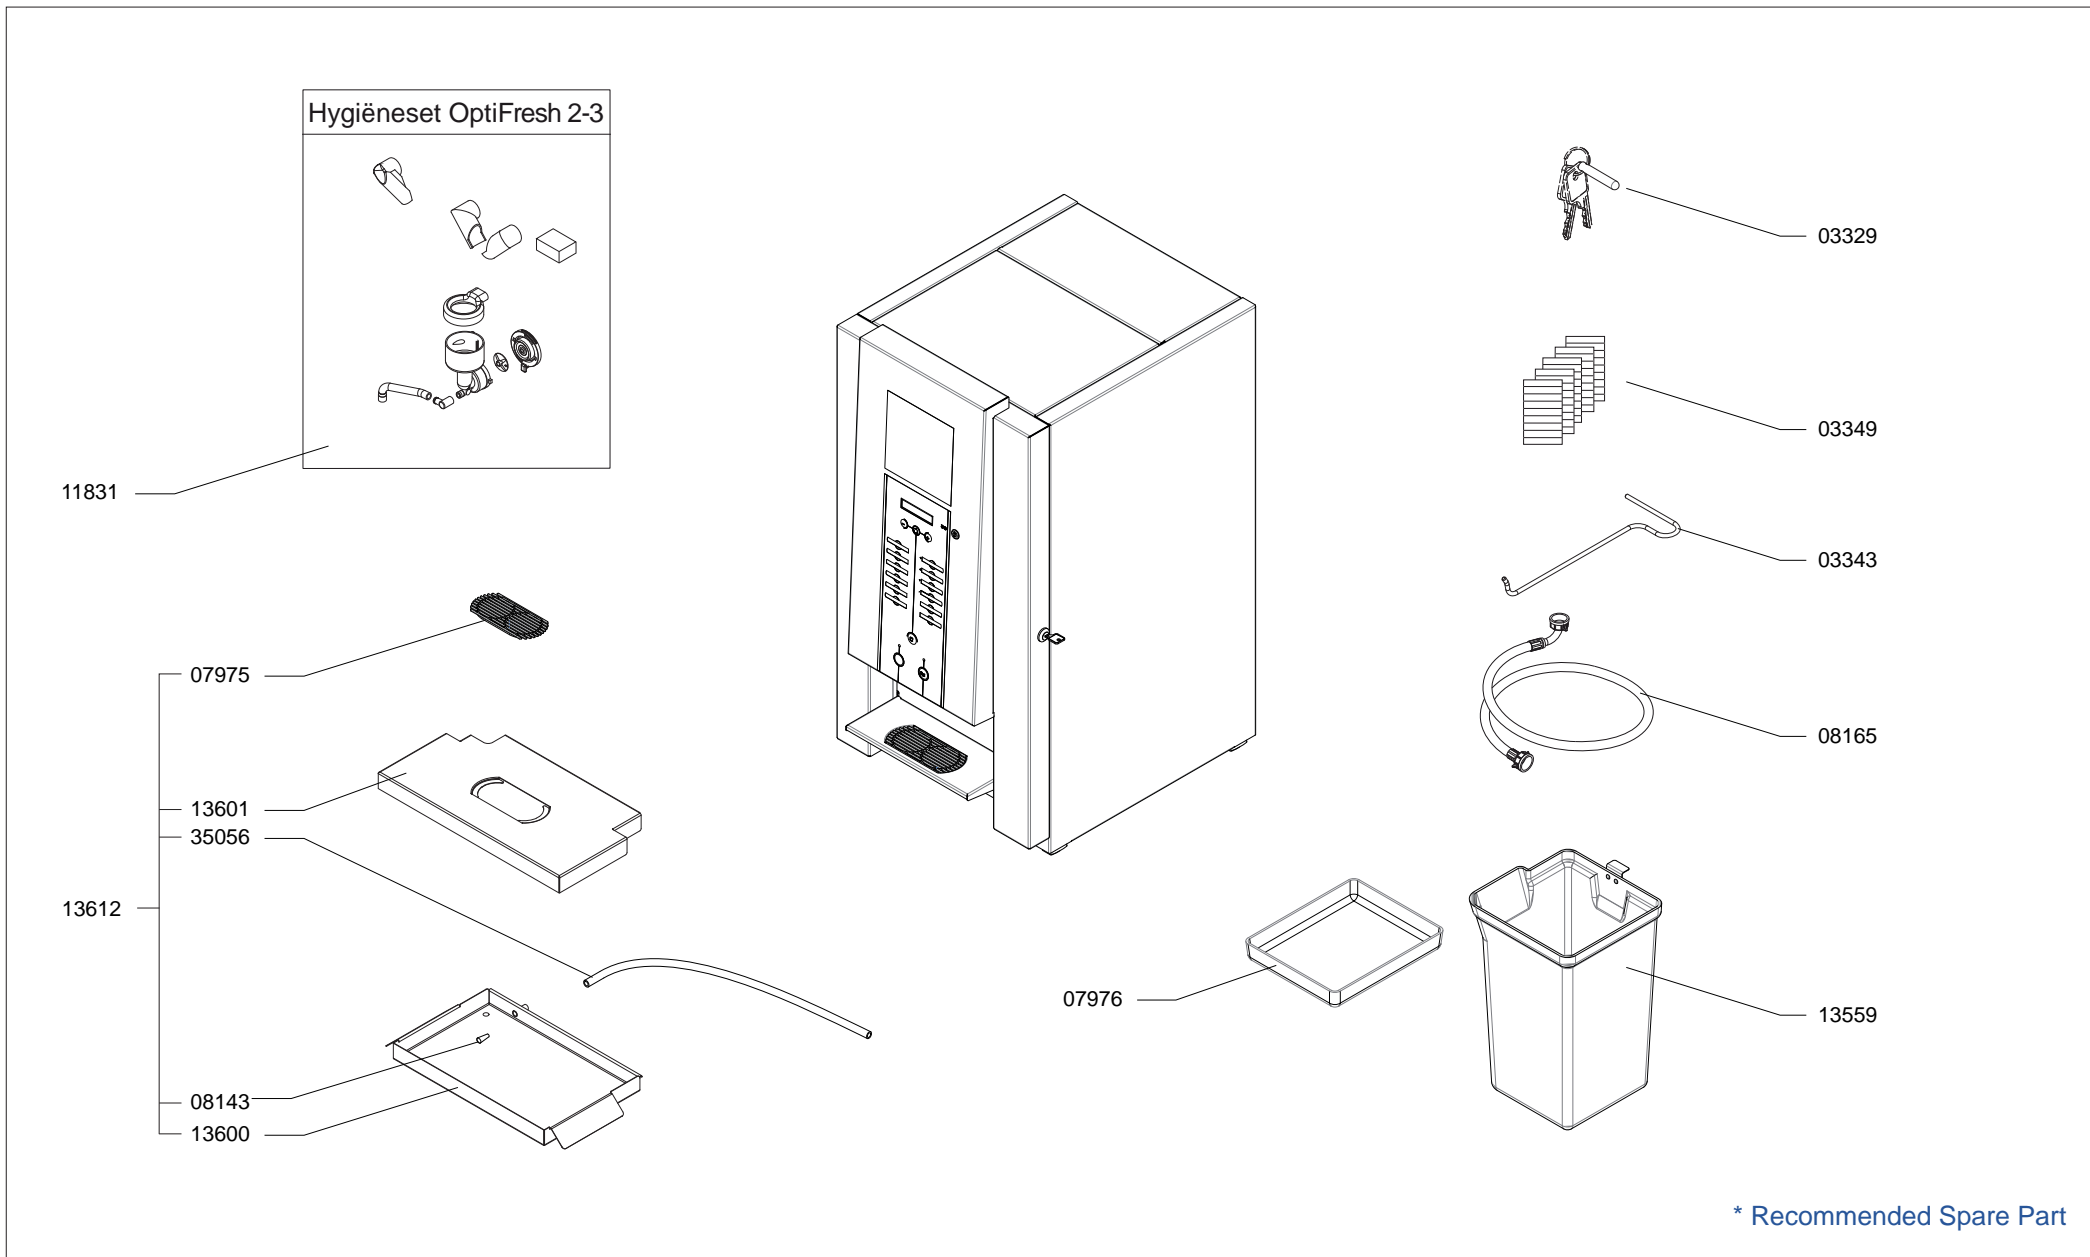

Type : OptiFresh 2 Artikelnummer : 10775	From mach. nr. : 1R 03378 Date : 01-2008	Page : 7-7 Rev. : 1.2 09-01-09	Drawer : RLF Date : 19-11-2007
Rated voltage : 1N~ 220-240V 50-60Hz 3275W	<b>Spare Parts Info</b>	***** <b>Animo®</b> ***** <b>Assen - Holland</b>	<b>www.animo.eu</b>