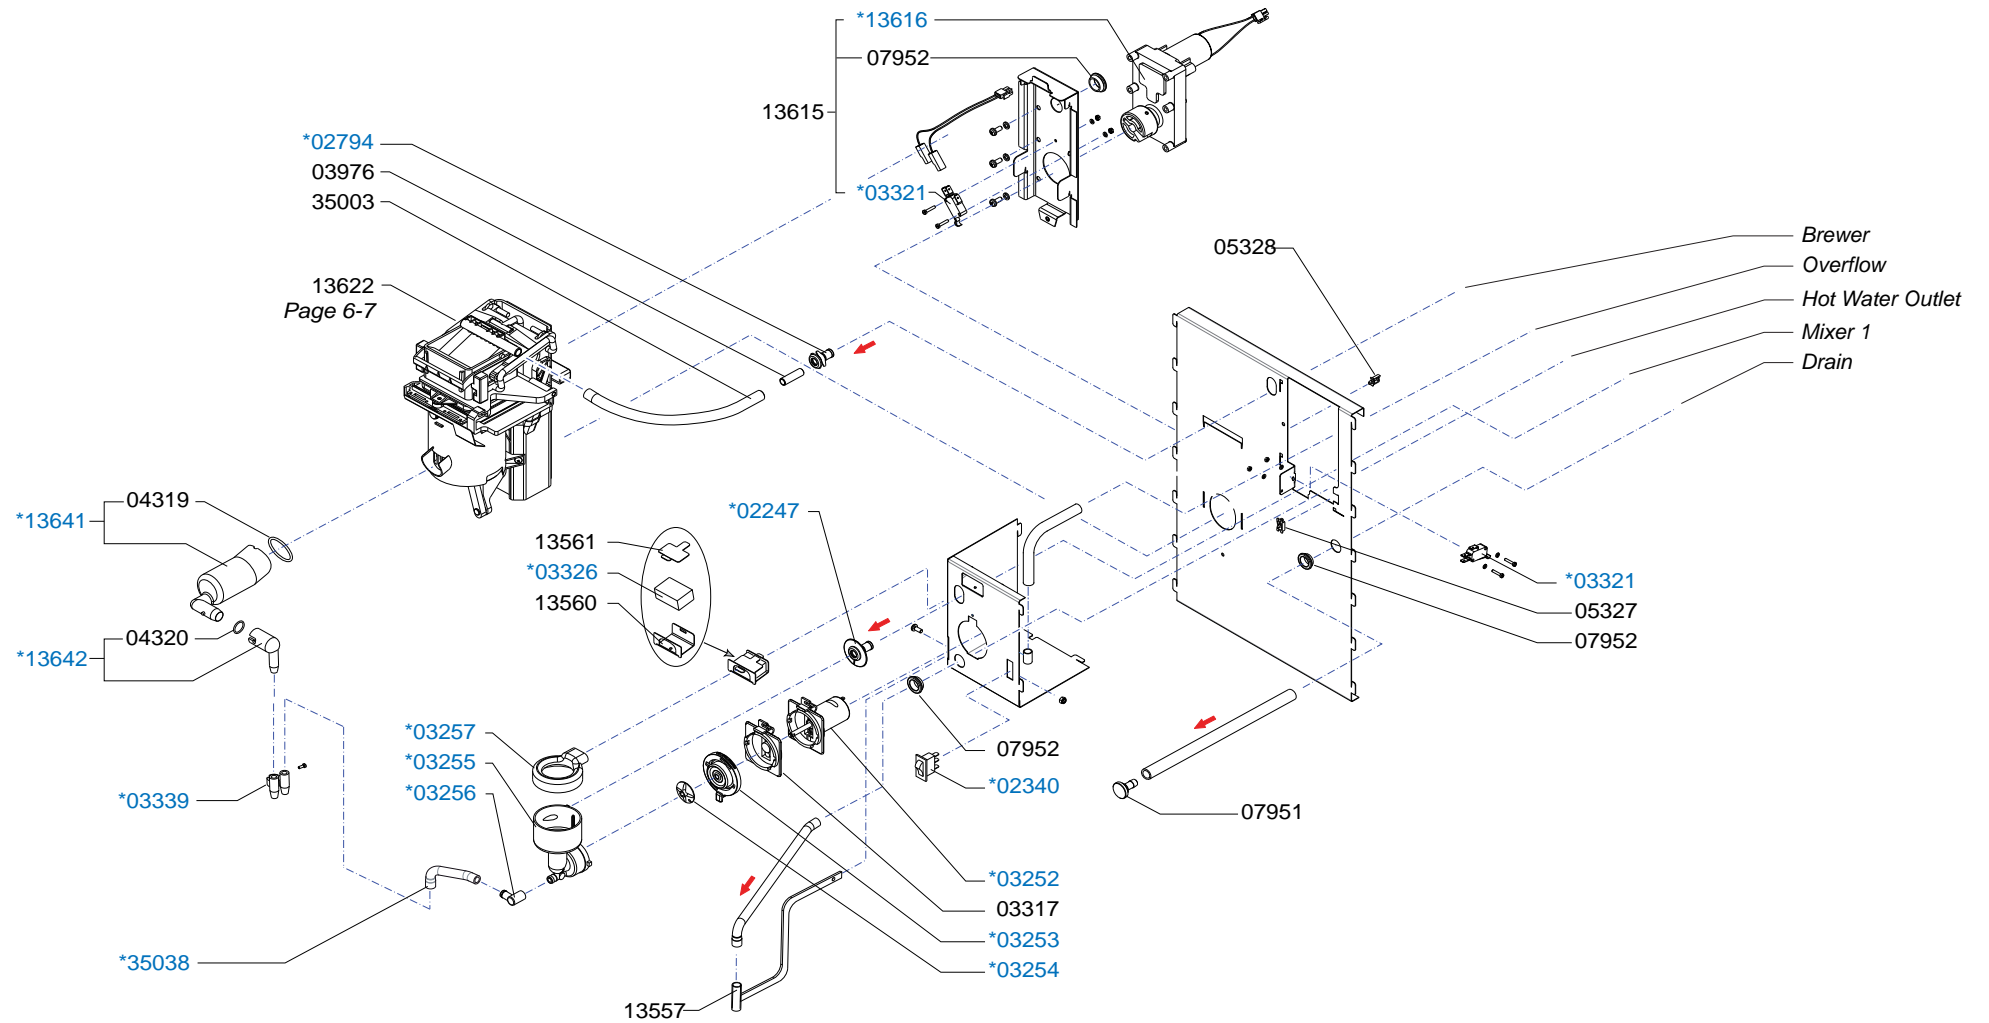

* Recommended Spare Part

Type : OptiFresh 2
Artikelnummer : 10775

From mach. nr. : 1R 03378
Date : 01-2008

Page : 3-7
Rev. : 1.2 09-01-09

Drawer : RLF
Date : 19-11-2007

Rated voltage : 1N~ 220-240V 50-60Hz 3275W

Spare Parts Info

***** **Animo** *****
Assen - Holland

www.animo.eu