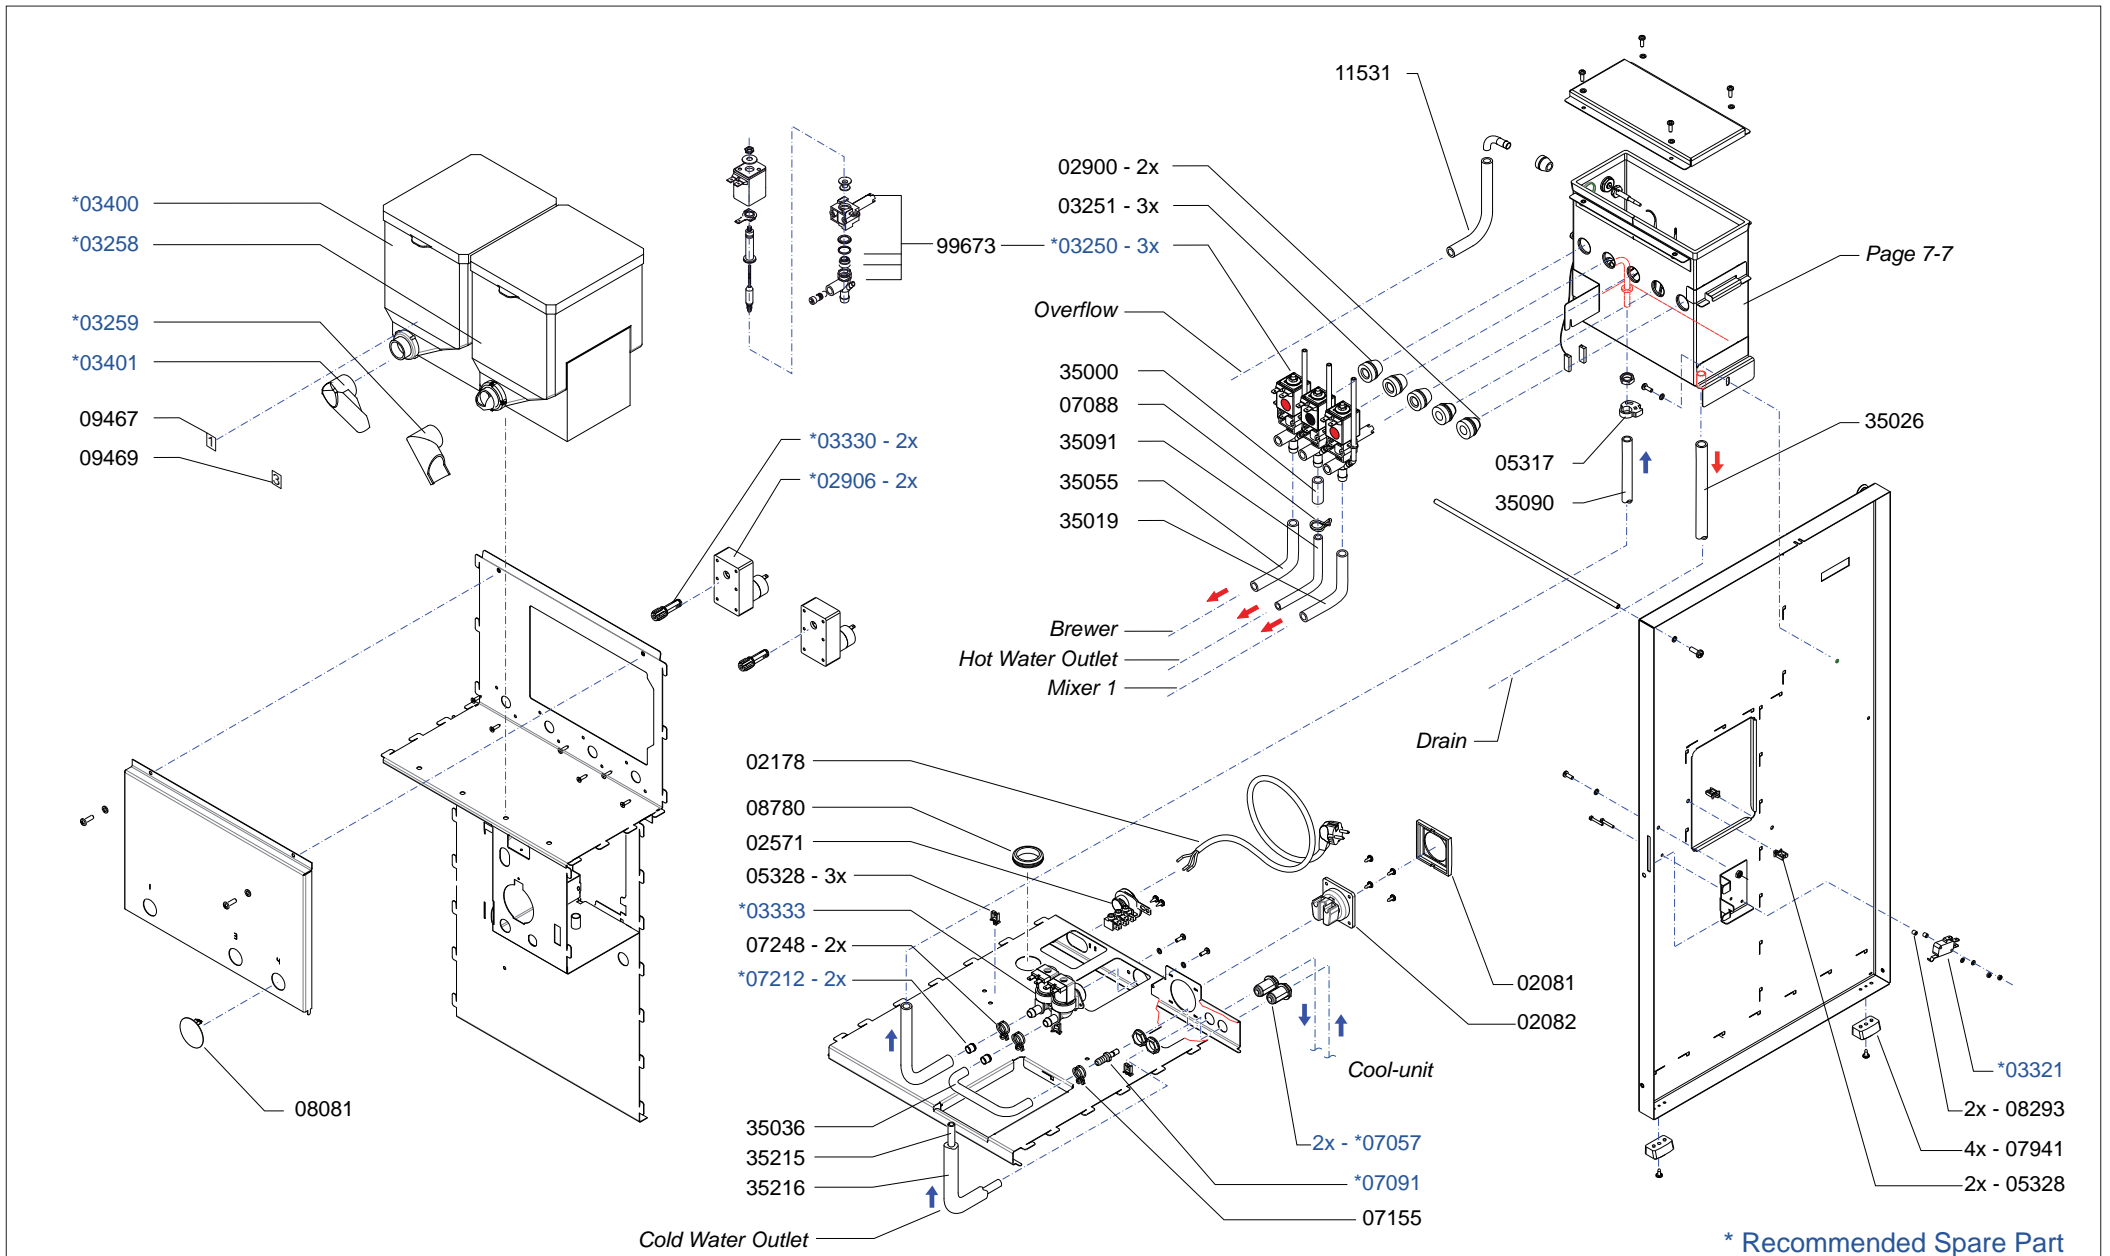

Page : 3-7  
 Rev. : 1.2 09-01-09

Drawer : RLF  
 Date : 26-11-2007

Rated voltage : 1N~ 220-240V 50-60Hz 3500W

**Spare Parts Info**

\*\*\*\*\* **Animo** \*\*\*\*\*  
**Assen - Holland**

[www.animo.eu](http://www.animo.eu)