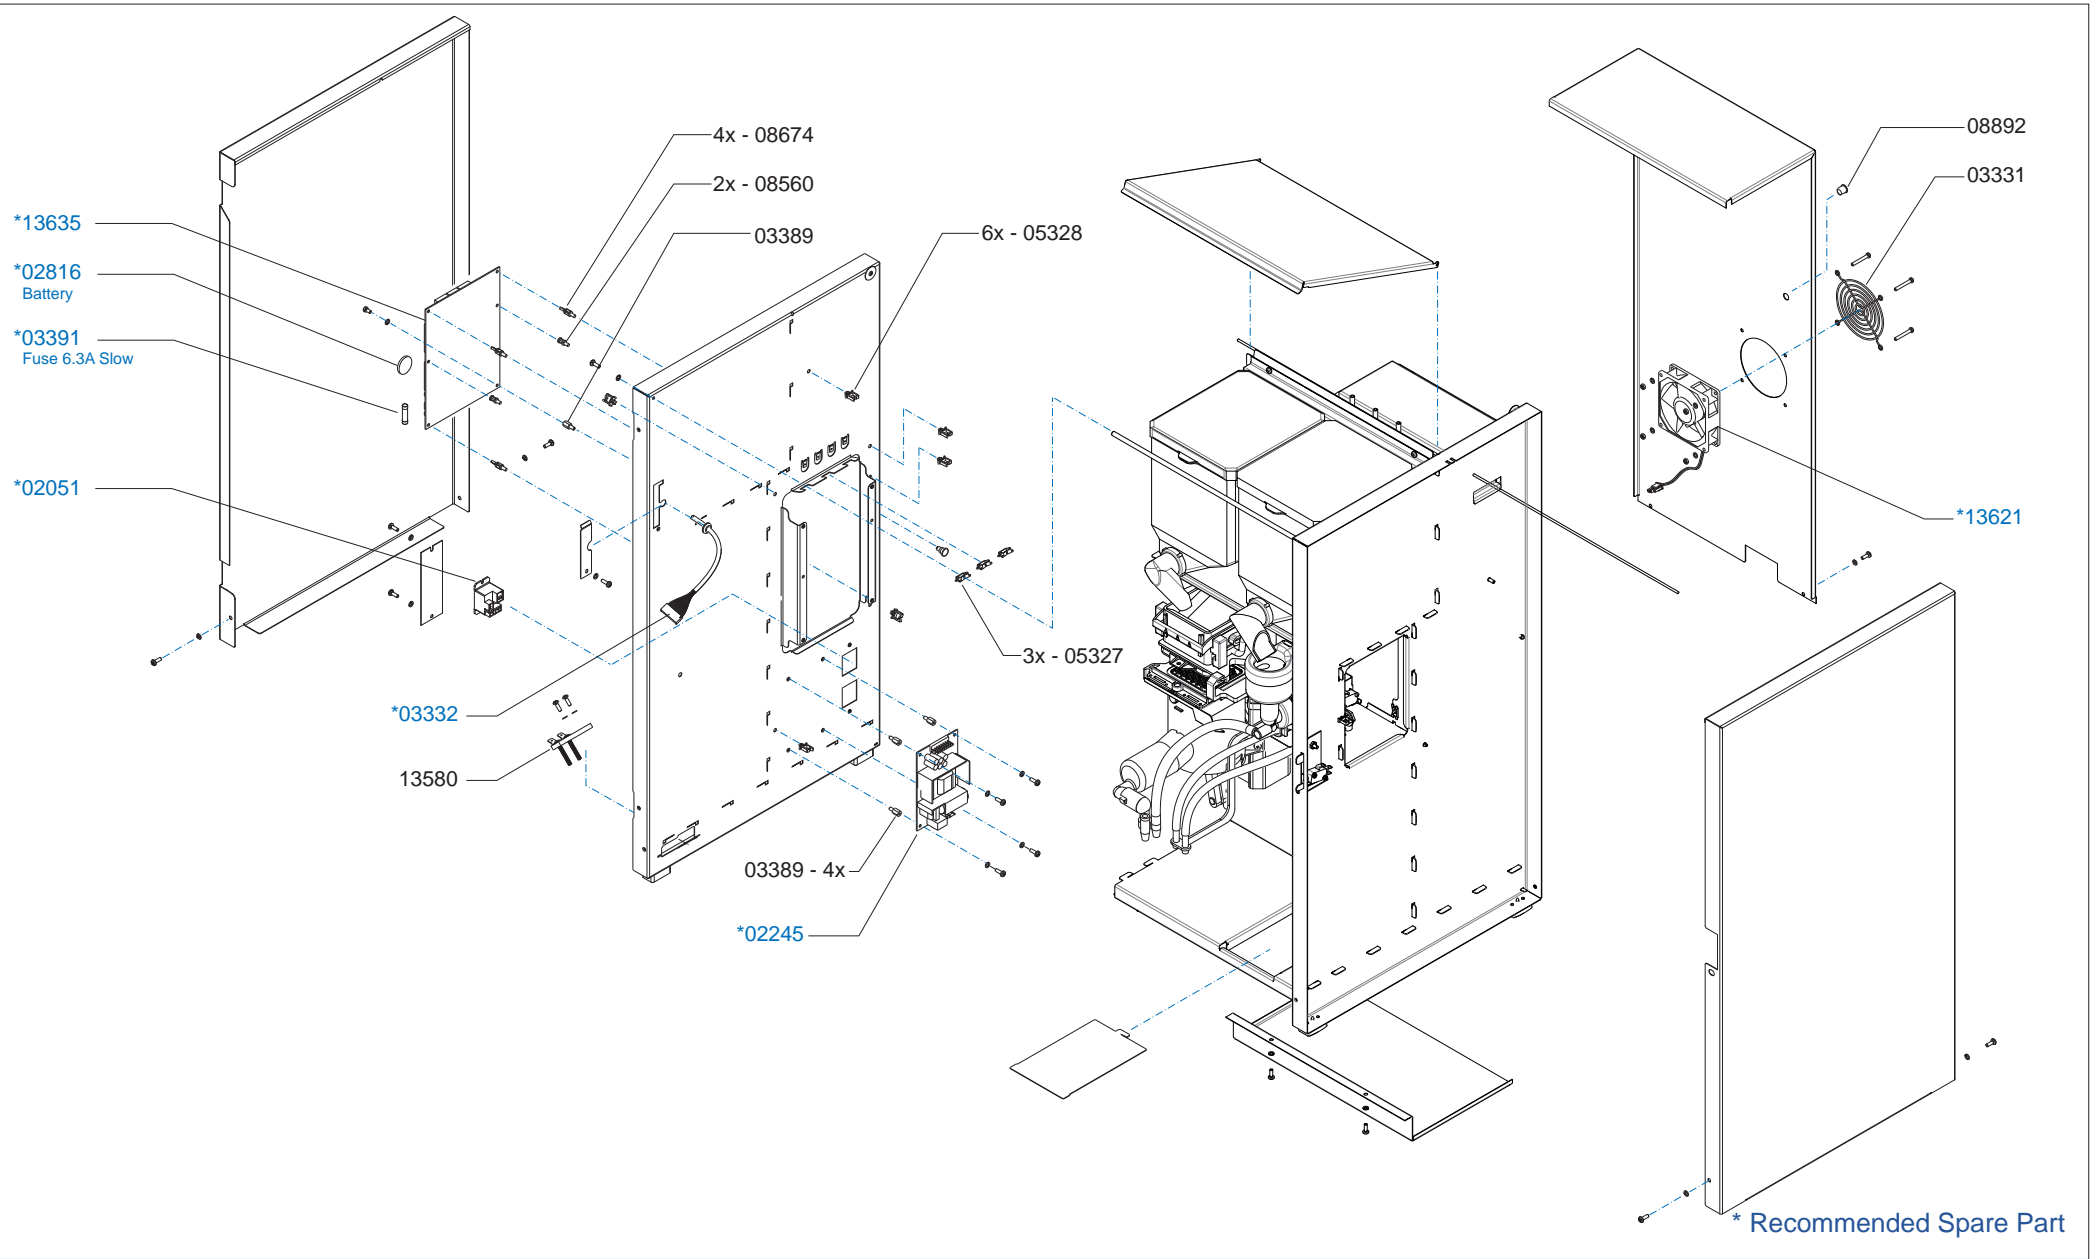

Type : OptiFresh 2 Hot & Cold
Artikelnummer : 10776

From mach. nr. : 1R 03378
Date : 01-2008

Page : 2-7
Rev. : 1.2 09-01-09

Drawer : RLF
Date : 26-11-2007

Rated voltage : 1N~ 220-240V 50-60Hz 3500W

Spare Parts Info

***** **Animo** *****
Assen - Holland

www.animo.eu