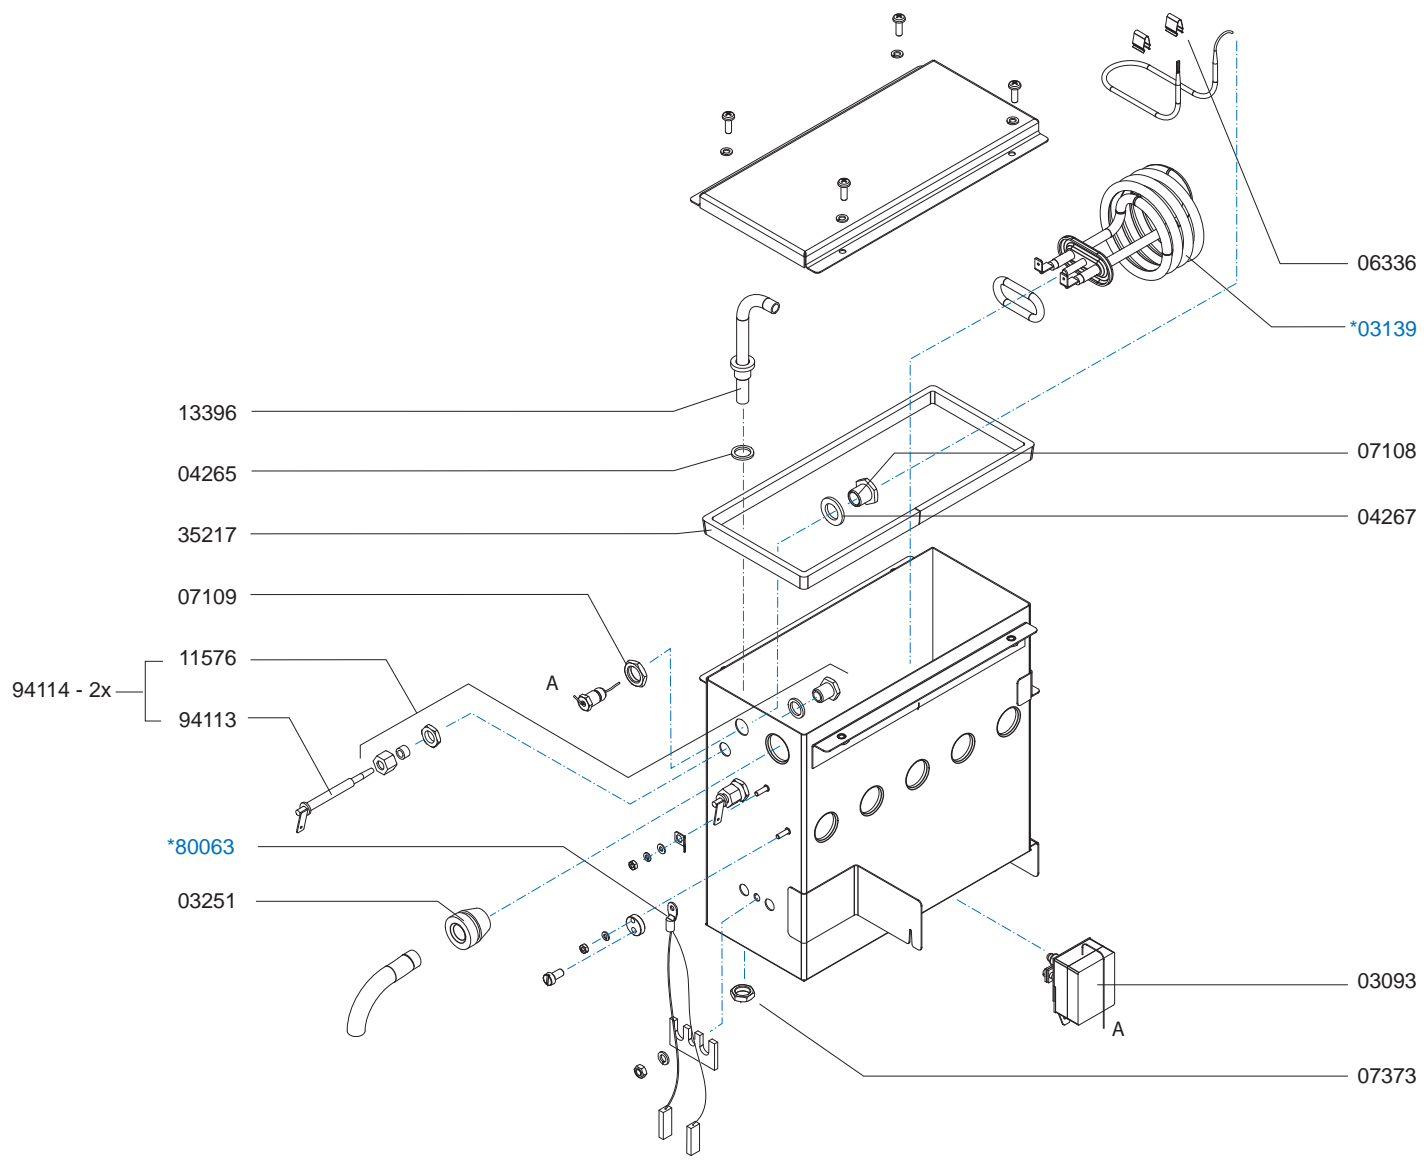

* Recommended Spare Part

Type : OptiFresh 2 Artikelnummer : 10775	From mach. nr. : 1R 03378 Date : 01-2008	Page : 7-7 Rev. : 1.2 09-01-09	Drawer : RLF Date : 19-11-2007
Rated voltage : 1N~ 220-240V 50-60Hz 3275W	Spare Parts Info	***** Animo® ***** Assen - Holland	www.animo.eu