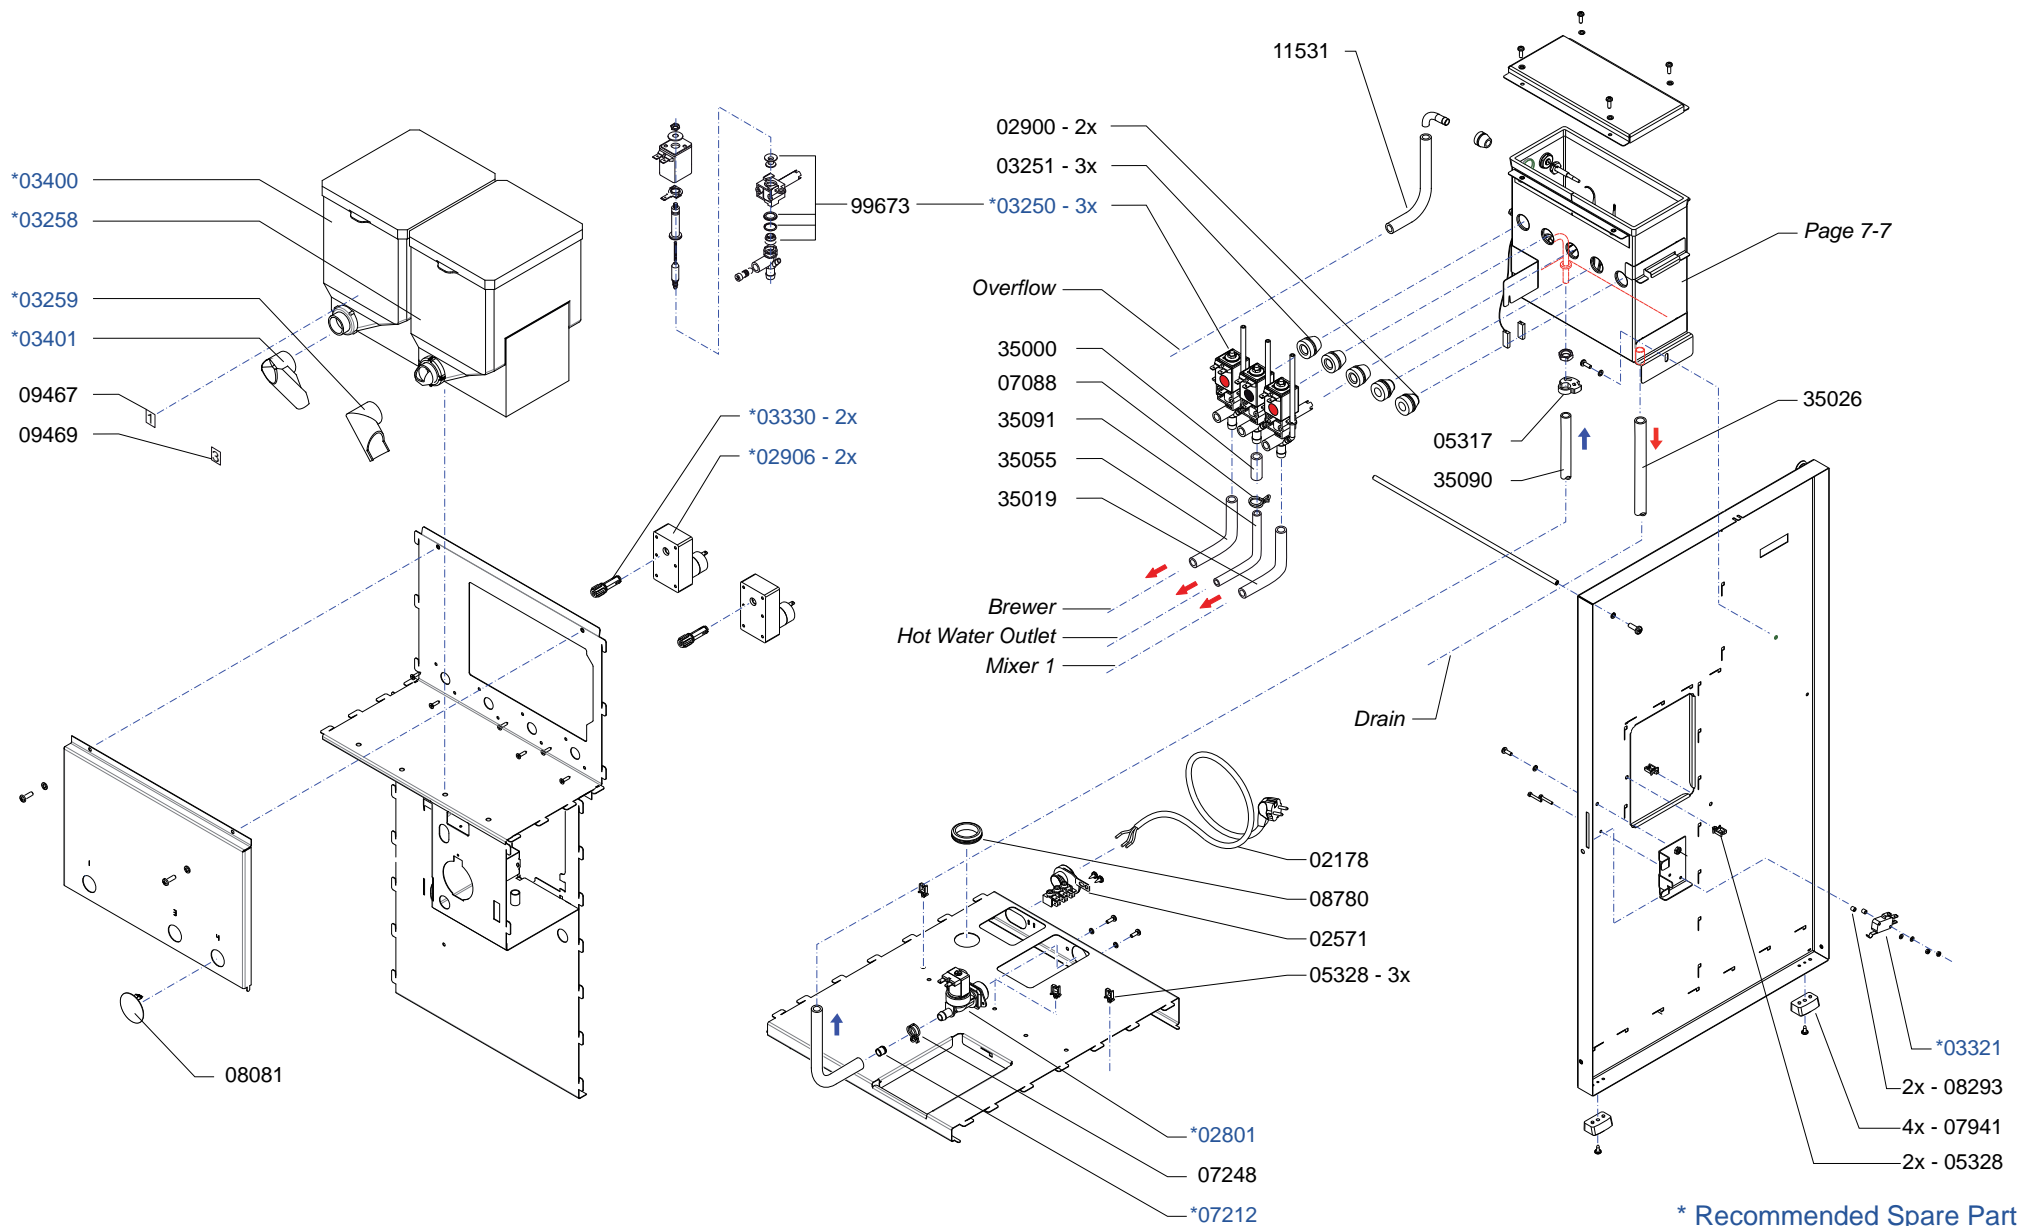

Type : OptiFresh 2
Artikelnummer : 10775

From mach. nr. : 1R 03378
Date : 01-2008

Page : 4-7
Rev. : 1.2 09-01-09

Drawer : RLF
Date : 19-11-2007

Rated voltage : 1N~ 220-240V 50-60Hz 3275W

Spare Parts Info

***** **Animo** *****
Assen - Holland

www.animo.eu