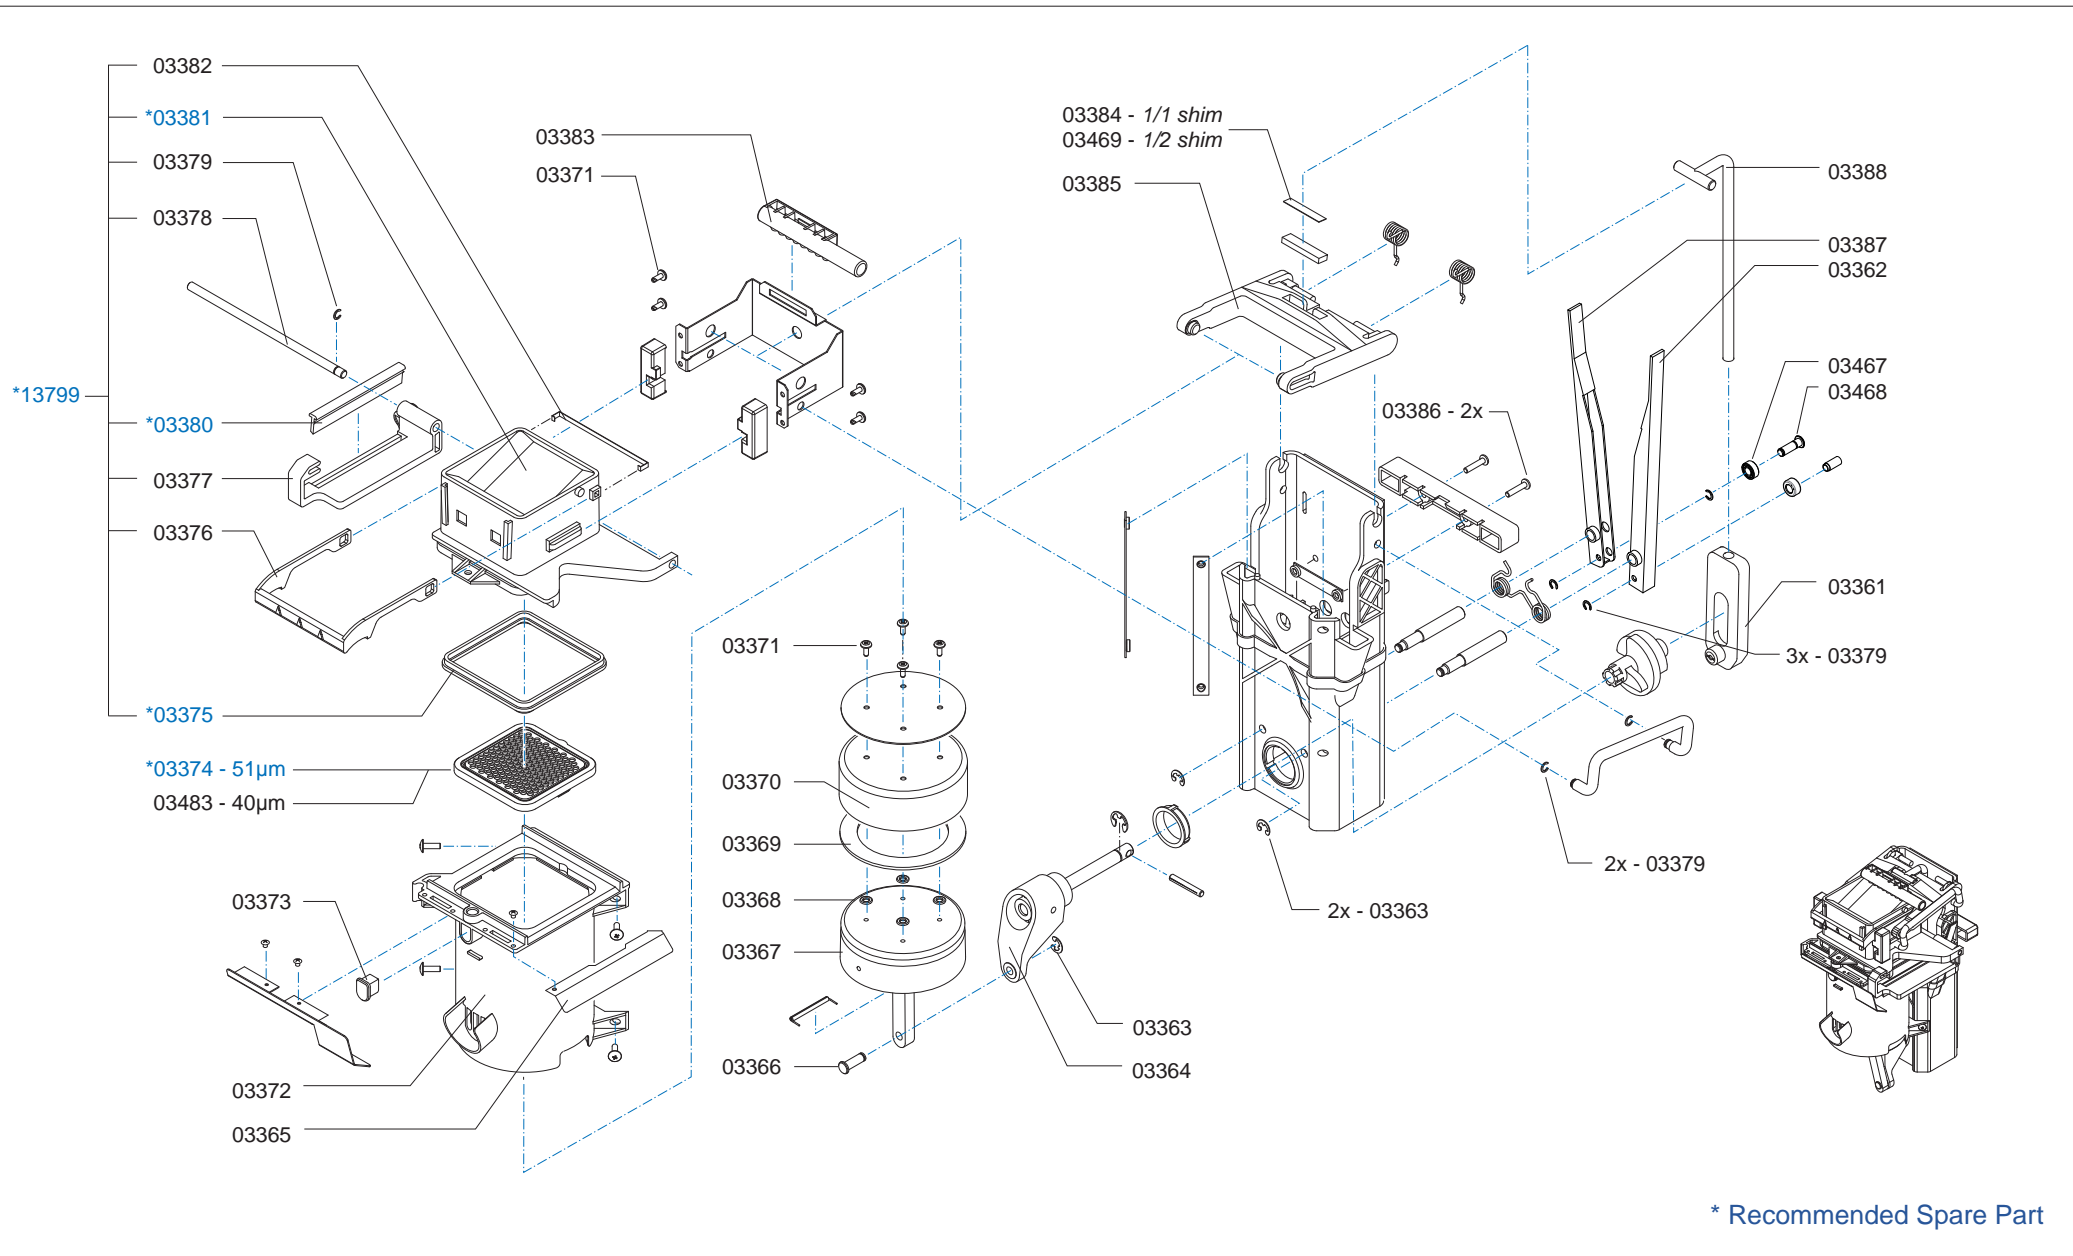

Type : OptiFresh 2 Hot & Cold
Artikelnummer : 10776

From mach. nr. : 1R 03378
Date : 01-2008

Page : 6-7
Rev. : 1.2 09-01-09

Drawer : RLF
Date : 26-11-2007

Rated voltage : 1N~ 220-240V 50-60Hz 3500W

Spare Parts Info

***** **Animo®** *****
Assen - Holland

www.animo.eu