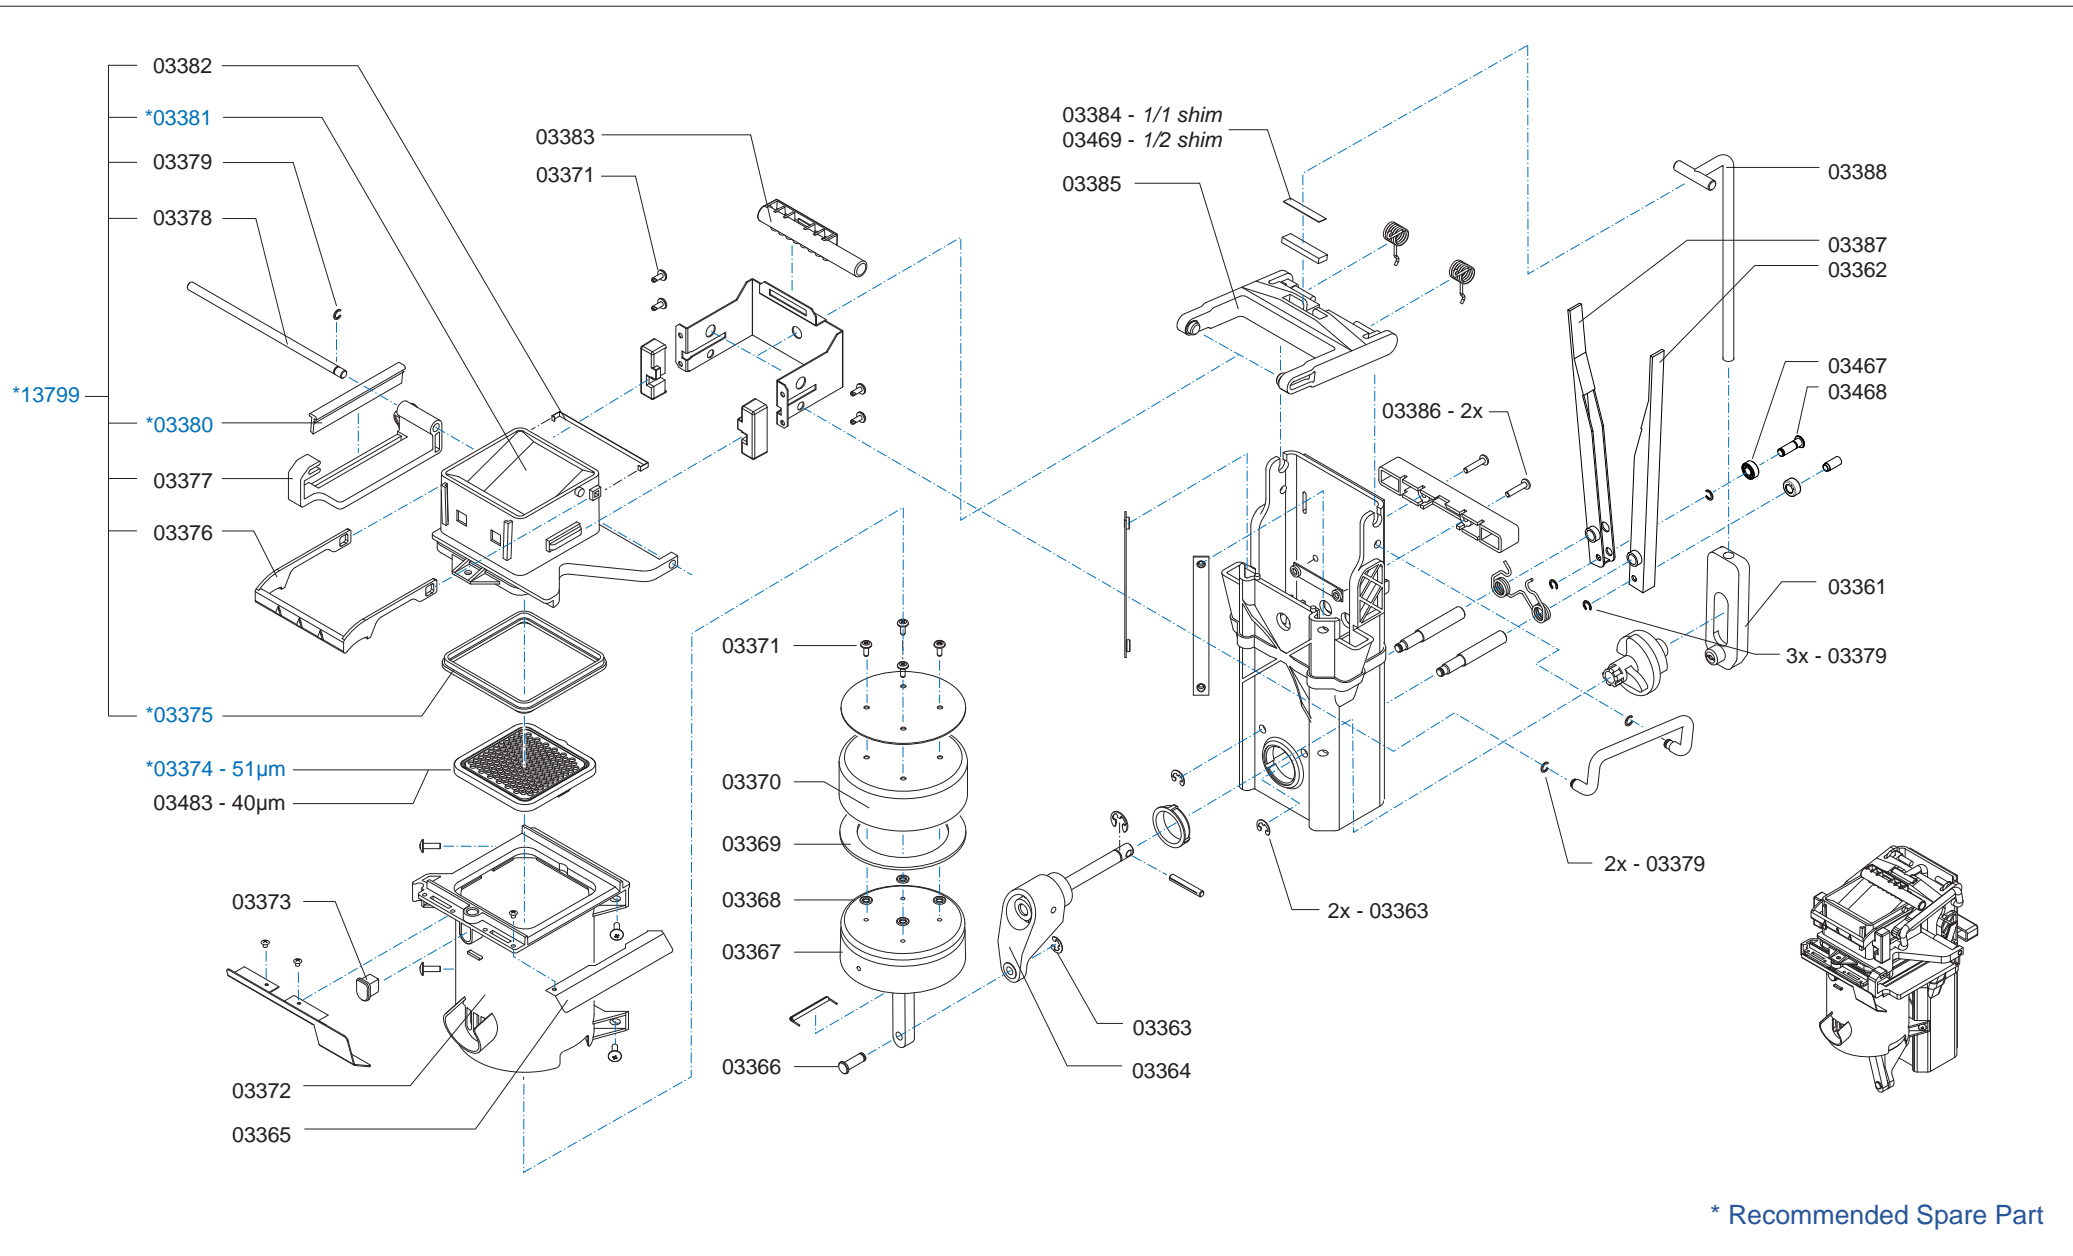

Type : OptiFresh 2
Artikelnummer : 10775

From mach. nr. : 1R 03378
Date : 01-2008

Page : 6-7
Rev. : 1.2 09-01-09

Drawer : RLF
Date : 19-11-2007

Rated voltage : 1N~ 220-240V 50-60Hz 3275W

Spare Parts Info

***** **Animo®** *****
Assen - Holland

www.animo.eu