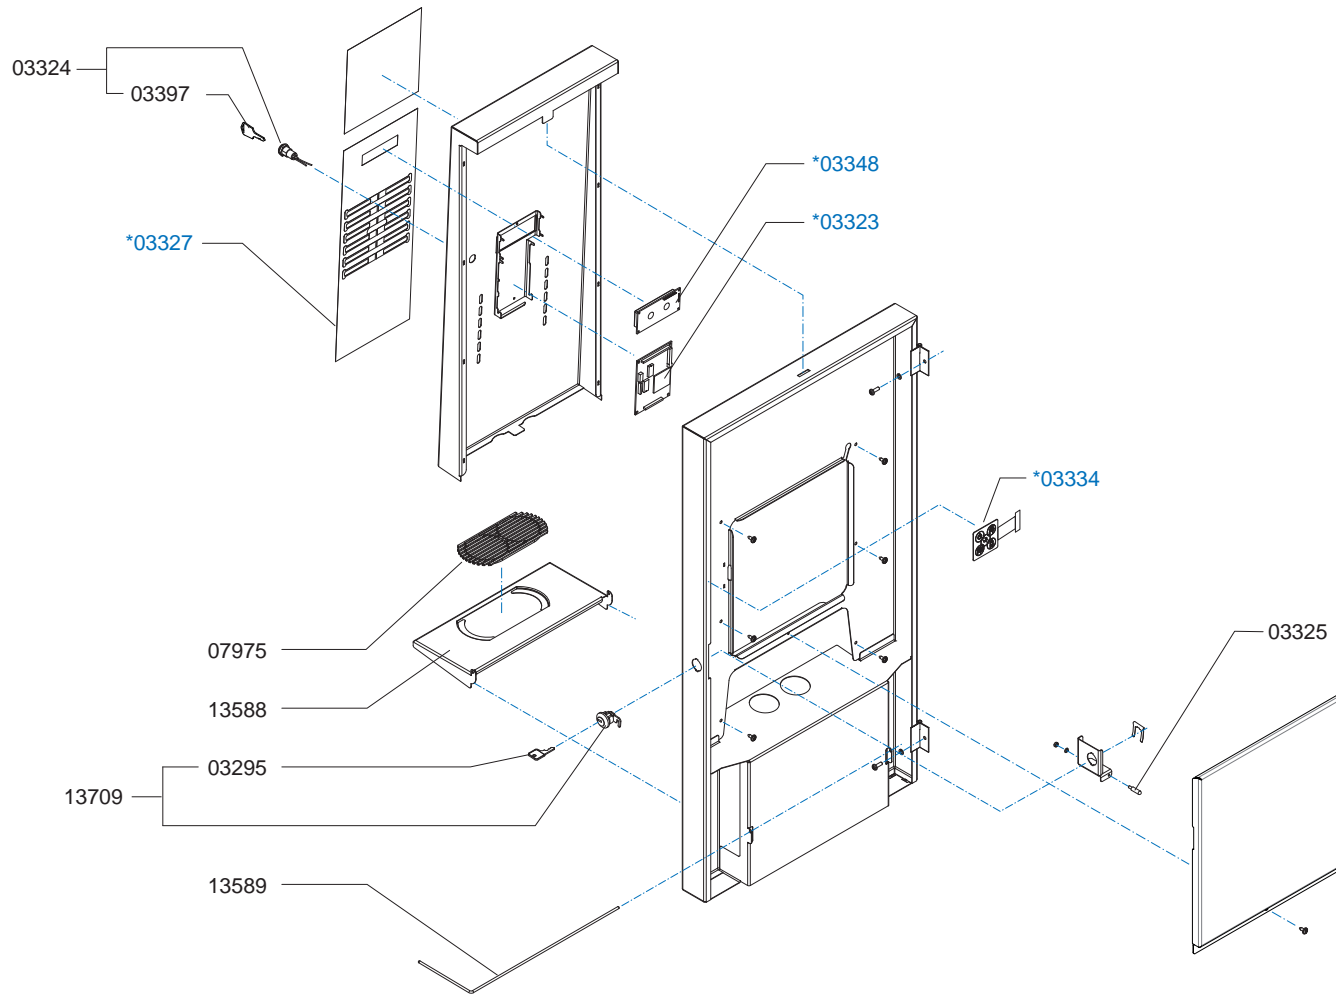

[www.animo.eu](http://www.animo.eu)

\* Recommended Spare Part

Type : OptiFresh 2  
 Artikelnummer : 10775

From mach. nr. : 1R 03378  
 Date : 01-2008

Page : 5-7  
 Rev. : 1.2 09-01-09

Drawer : RLF  
 Date : 19-11-2007