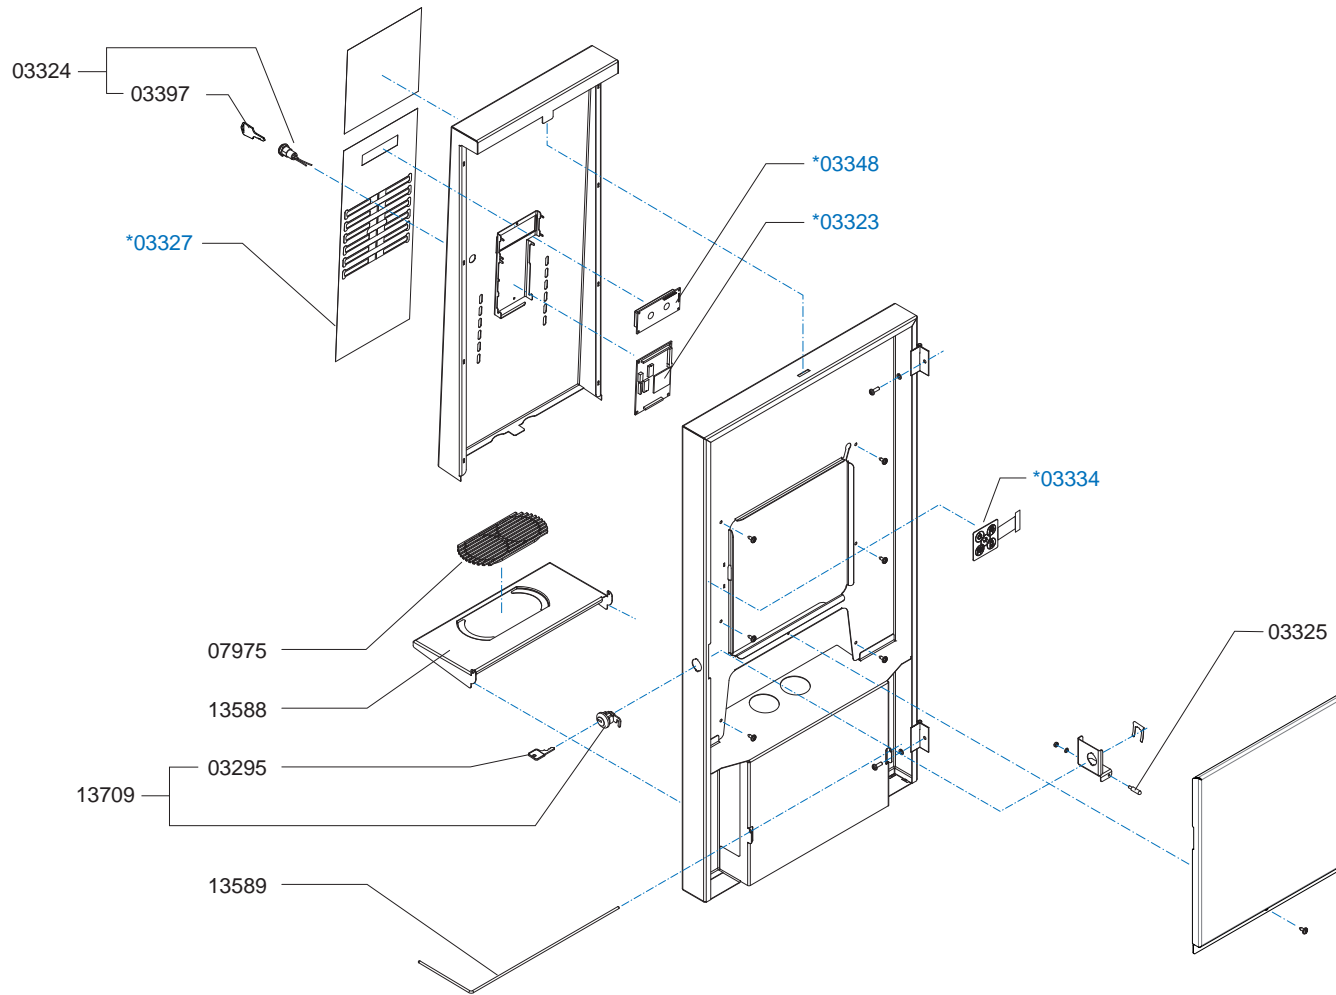

* Recommended Spare Part

Type : OptiFresh 2 Hot & Cold
Artikelnummer : 10776

From mach. nr. : 1R 03378
Date : 01-2008

Page : 5-7
Rev. : 1.2 09-01-09

Drawer : RLF
Date : 26-11-2007

Rated voltage : 1N~ 220-240V 50-60Hz 3500W

Spare Parts Info

***** **Animo** *****
Assen - Holland

www.animo.eu