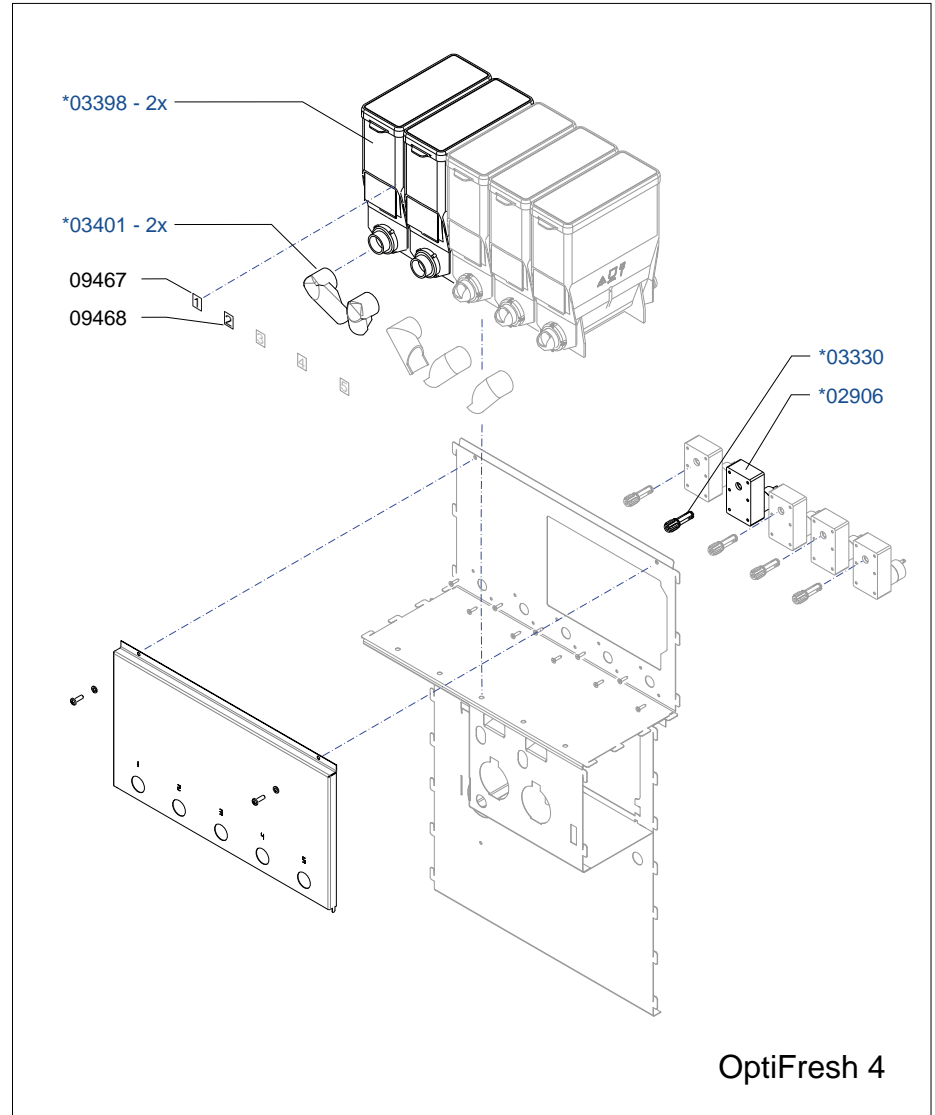

* Recommended Spare Part

Type : OptiFresh Decafé
Artikelnummer : MPR 99865

From mach. nr. : 3Q 20860
Date : 08-2007

Page : 1-1
Rev. : 0.0

Drawer : RLF
Date : 13-12-2007

Rated voltage : -

Spare Parts Info

***** **Animo** *****
Assen - Holland

www.animo.eu