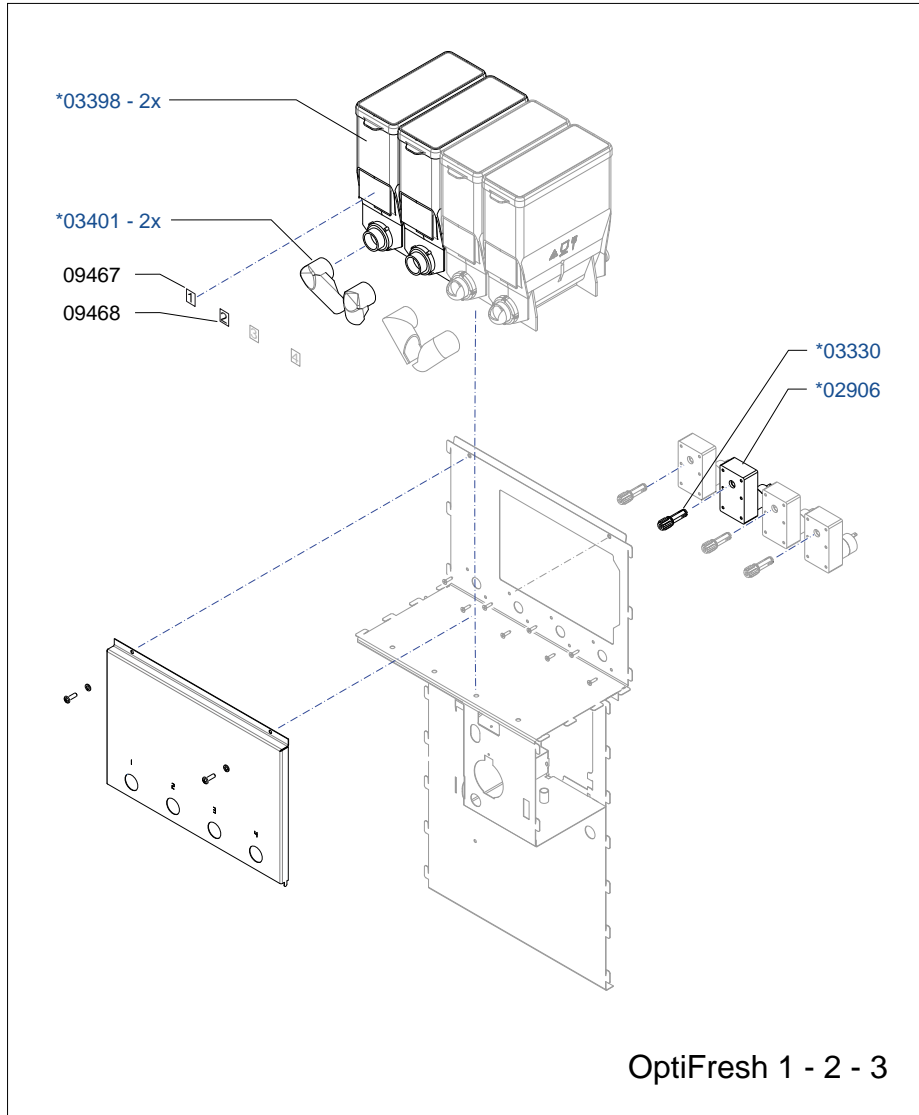

* Recommended Spare Part

Type : OptiFresh Decafé
Artikelnummer : MPR 99865

From mach. nr. : 3Q 20860
Date : 08-2007

Page : 1-1
Rev. : 0.0

Drawer : RLF
Date : 13-12-2007

Rated voltage : -

Spare Parts Info

***** **Animo** *****
Assen - Holland

www.animo.eu