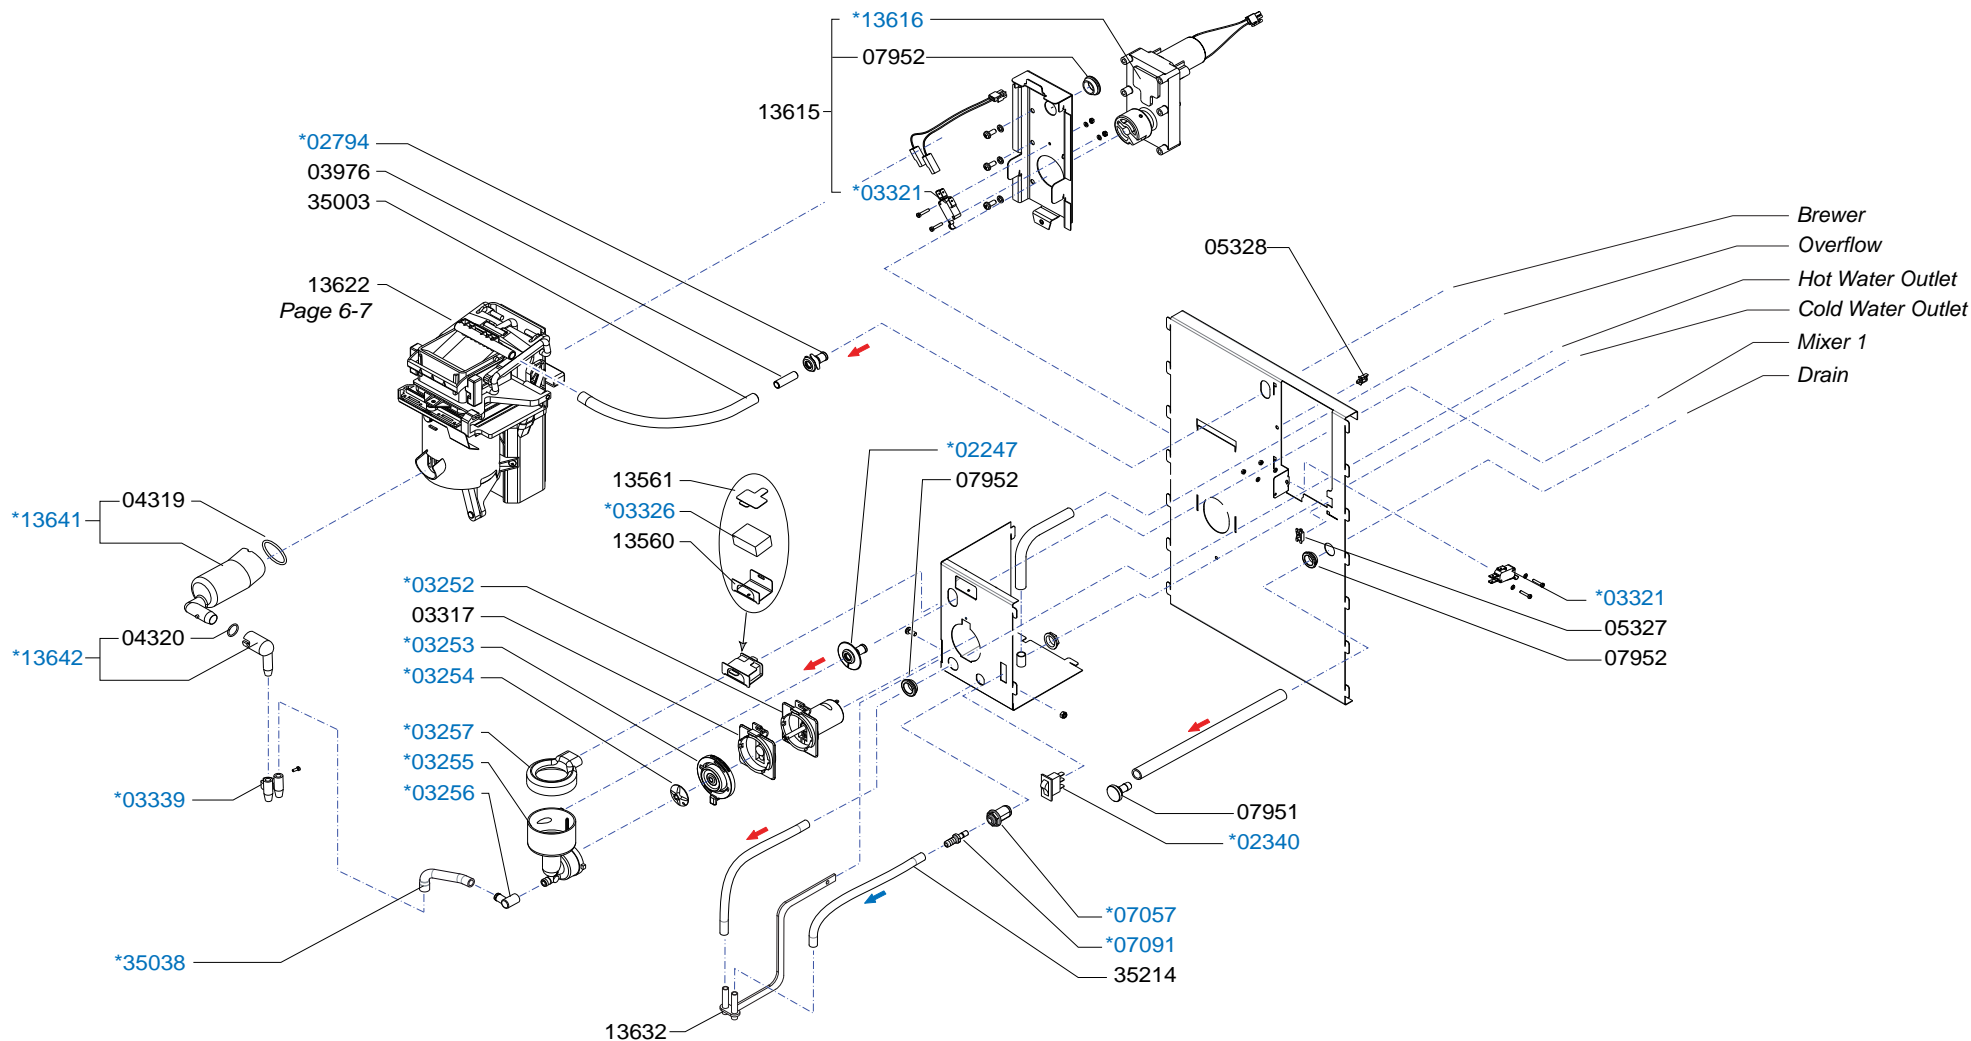

* Recommended Spare Part

Type : OptiFresh 2 Hot & Cold
Artikelnummer : 10776

From mach. nr. : 1R 03378
Date : 01-2008

Page : 3-7
Rev. : 1.2 09-01-09

Drawer : RLF
Date : 26-11-2007

Rated voltage : 1N~ 220-240V 50-60Hz 3500W

Spare Parts Info

***** **Animo** *****
Assen - Holland

www.animo.eu