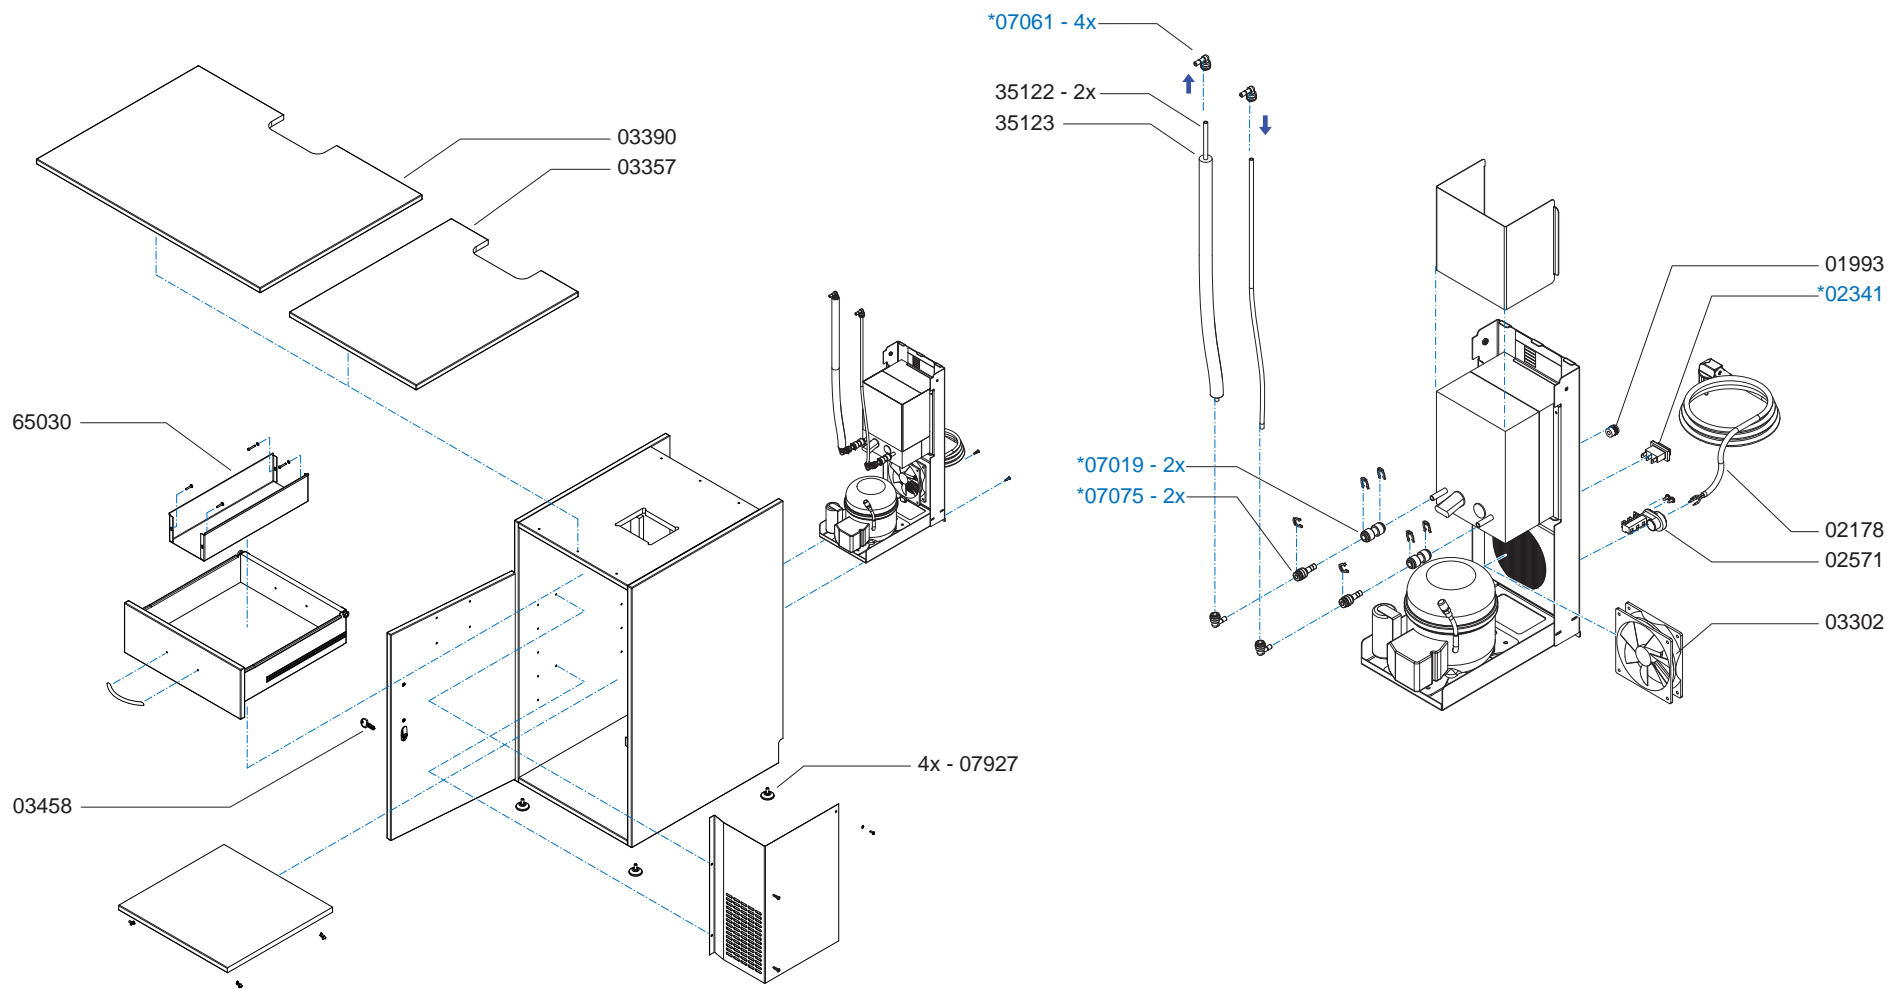

**Spare Parts Info**

\*\*\*\*\* **Animo®** \*\*\*\*\*  
**Assen - Holland**

[www.animo.eu](http://www.animo.eu)

\* Recommended Spare Part

Type : Base Cabinet OptiFresh H&C CPL  
 Artikelnummer : 65065

From mach. nr. : 2R 16999  
 Date : 06-2008