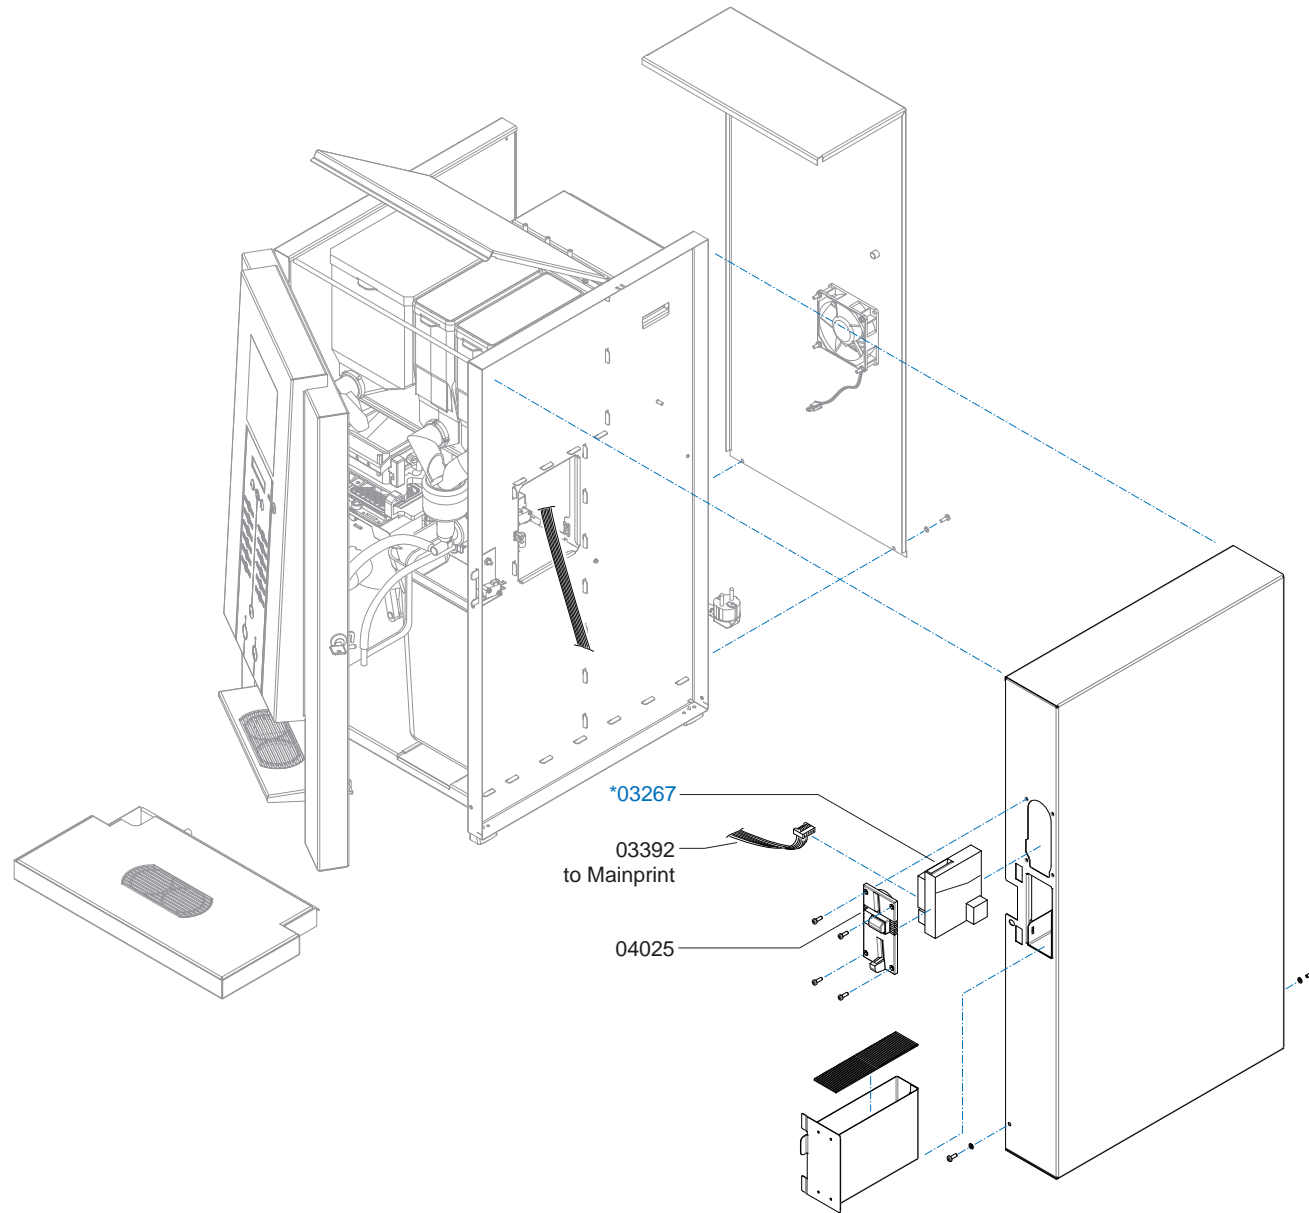

Page : 1-1  
 Rev. : 1.0 d.d. 11-06-2008

Drawer : RLF  
 Date : 05-12-2007

Rated voltage : 1N~ 220-240V 50-60Hz 225W

**Spare Parts Info**

\*\*\*\*\* **Animo** \*\*\*\*\*  
**Assen - Holland**

[www.animo.eu](http://www.animo.eu)