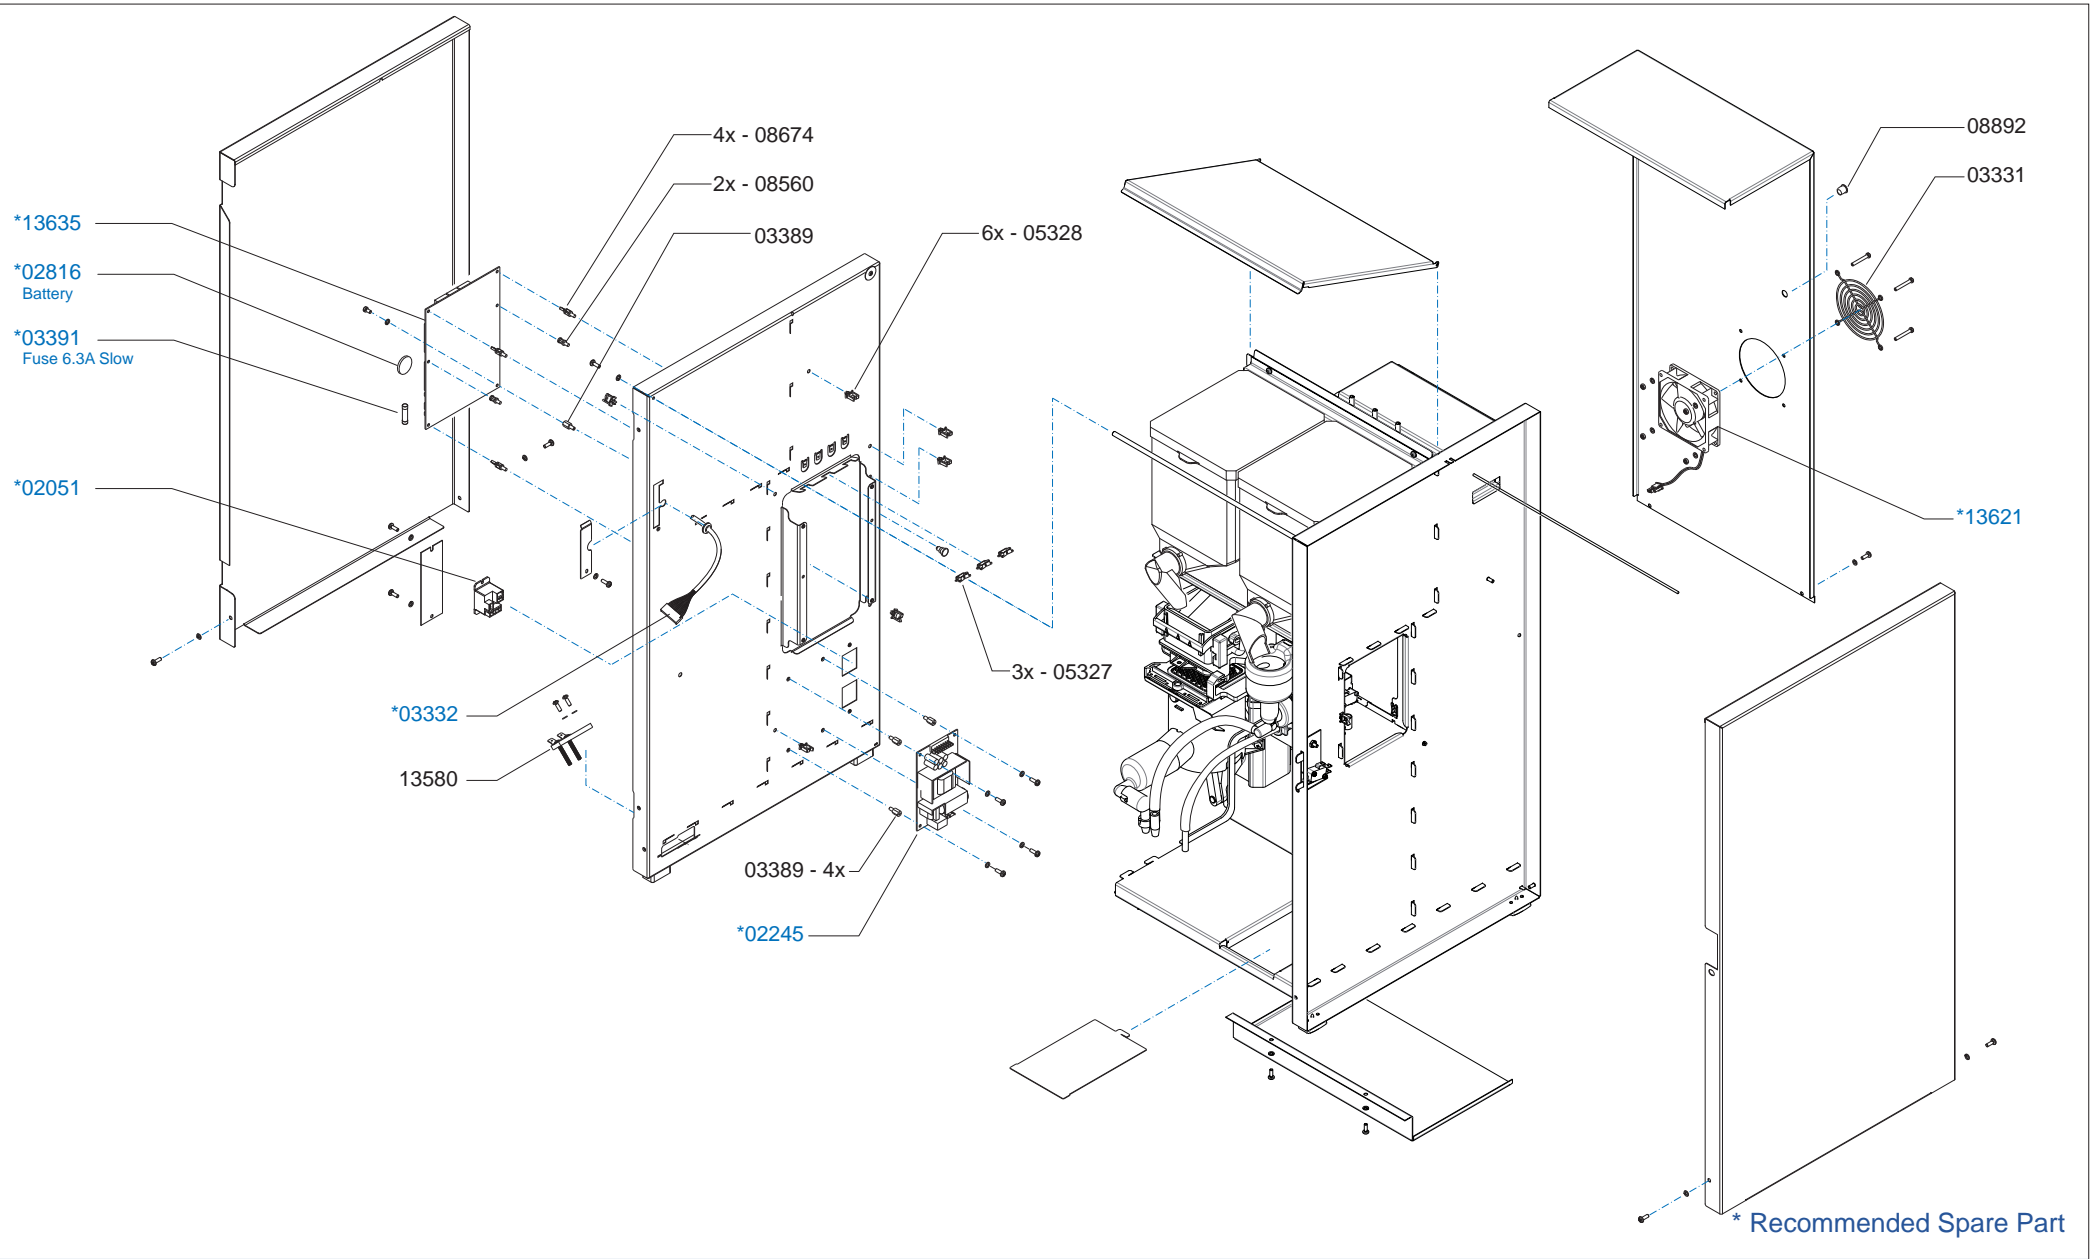

Type : OptiFresh 2 Artikelnummer : 10775	From mach. nr. : 1R 03378 Date : 01-2008	Page : 1-7 Rev. : 1.2 09-01-09	Drawer : RLF Date : 19-11-2007
Rated voltage : 1N~ 220-240V 50-60Hz 3275W	<b>Spare Parts Info</b>	***** <b>Animo®</b> ***** <b>Assen - Holland</b>	<b>www.animo.eu</b>