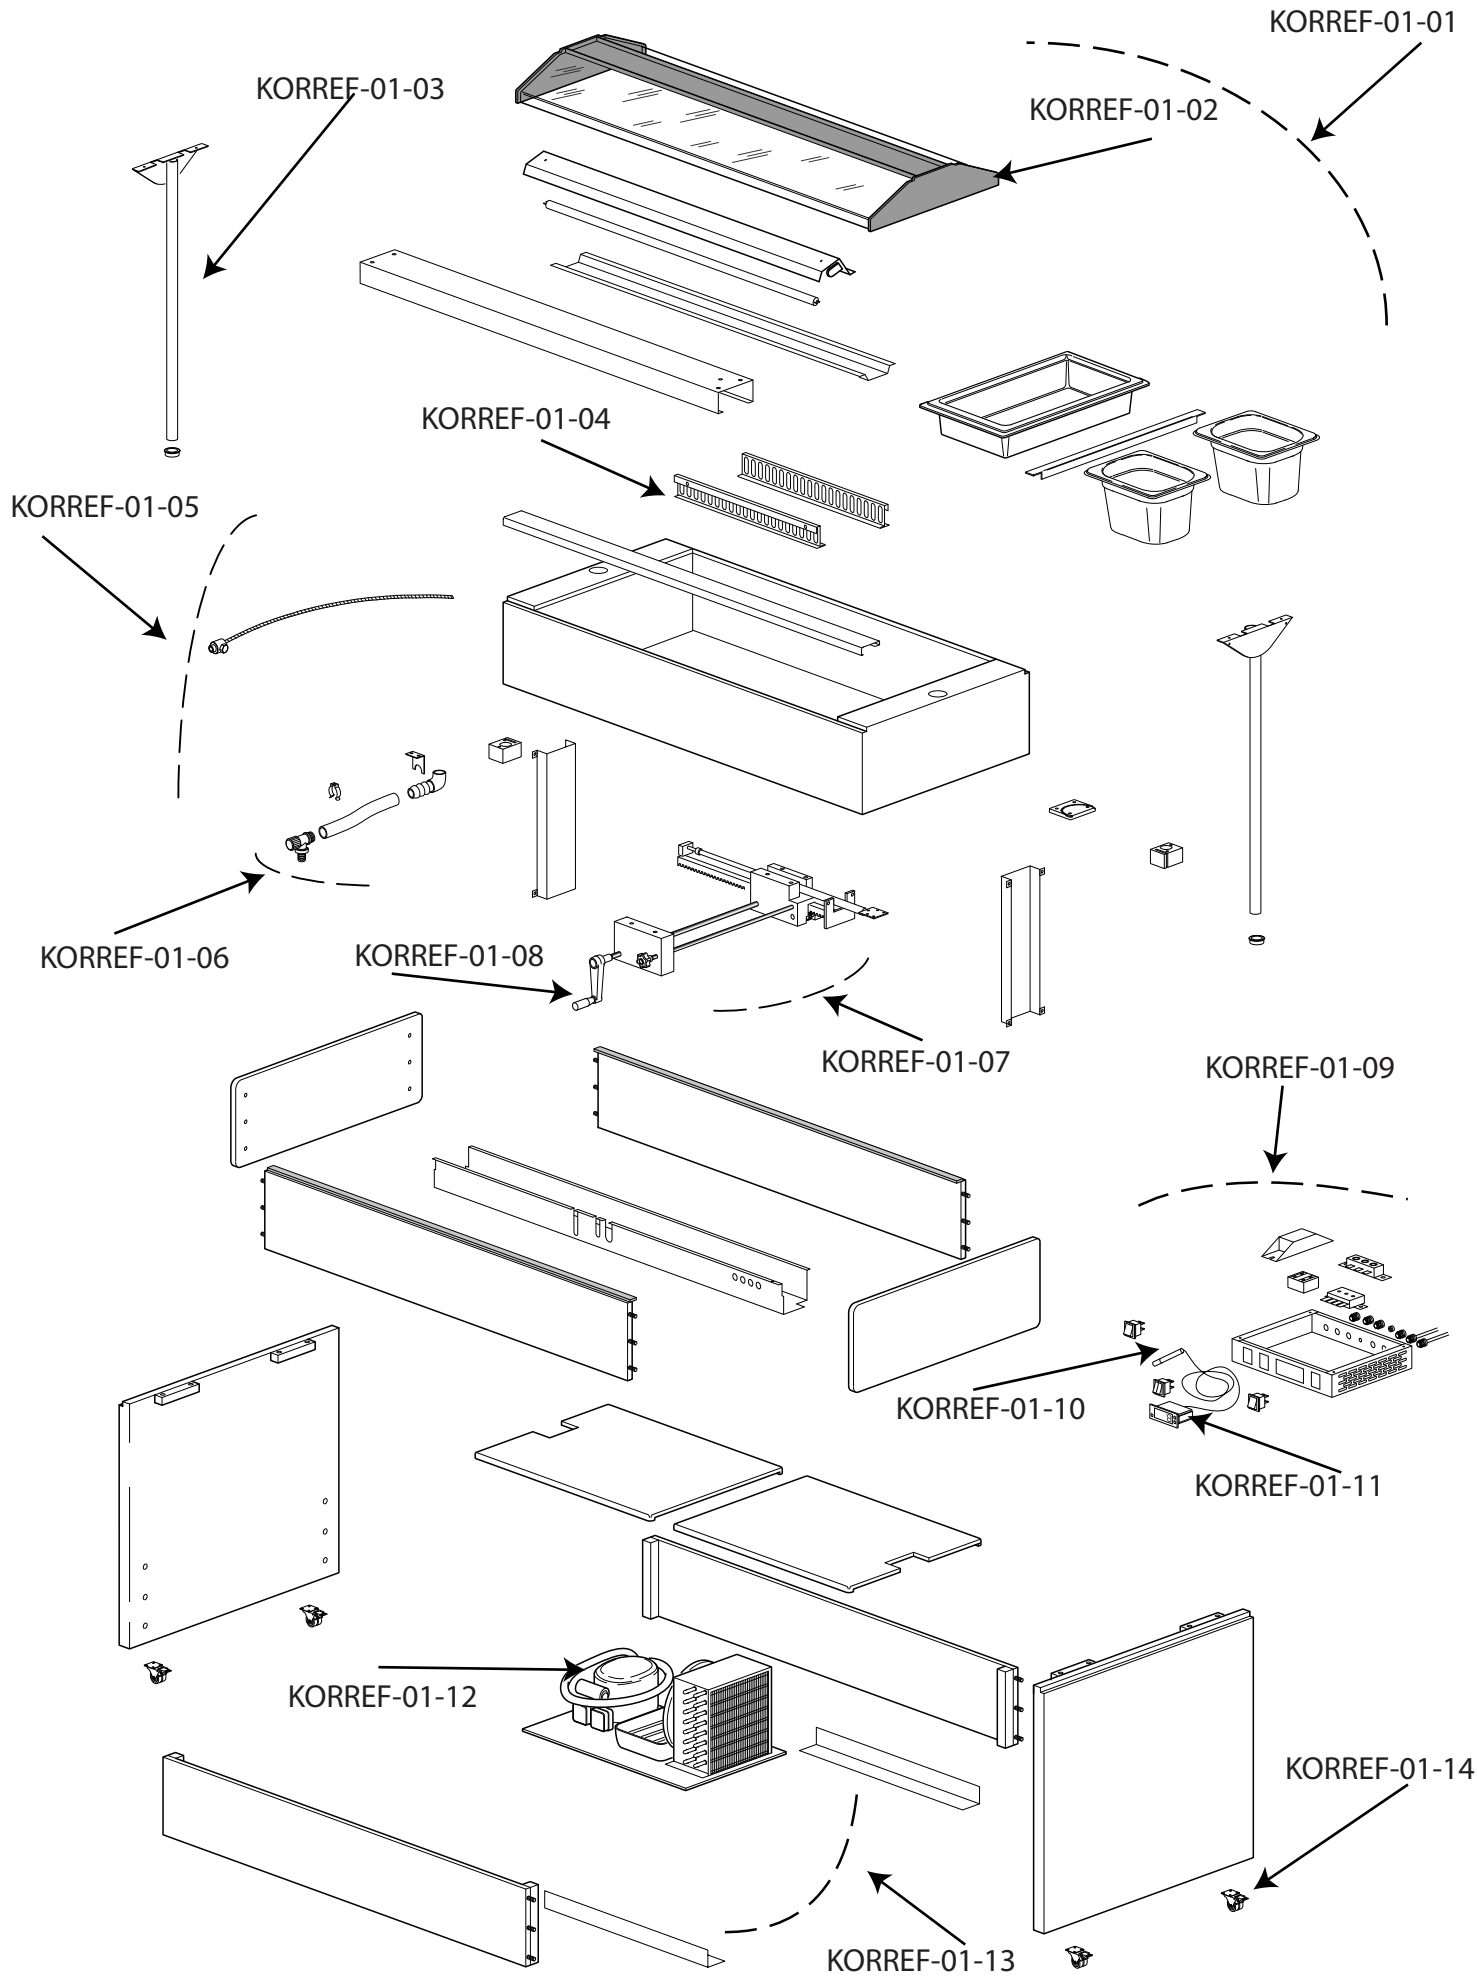

**Kühlung
Büffet-Insel, gekühlt**

Artikel-Nr. 651011, 651012
(9KOR3NFCIM001, 9KOR4NFCIM001)

Explosionszeichnung , Ersatzteile

Riferimento disegno	Descrizione Riferimento	Codice Affinox	Descrizione	Koro Ref 3-1	Koro Ref 4-1	Koro Ref 6-1
KORREF-01-01	Assieme sovrastruttura KORO refrigerato	73680260	ASS.SOVR.KORO REF 3/1	x		
		73680262	ASS.SOVR.KORO REF 4/1		x	
		73680264	ASS.SOVR.KORO REF 6/1			x
KORREF-01-02	Plexiglass curvo sovrastruttura KORO refrigerato	72546000	PLEX. CAPPOTTINA SUPERIORE KORO 3-1	x		
		72546002	PLEX. CAPPOTTINA SUPERIORE KORO 4-1		x	
		72546004	PLEX. CAPPOTTINA SUPERIORE KORO 6-1			x
KORREF-01-03	Staffa montante sovrastruttura	73683120	ASS. MONTANTE SOVRASTRUTTURA SAMOA/			
KORREF-01-04	Supporti vaschetta interno vasca	72541404	LAM.ASOLATA SUPPORTO VASCHEFFE SAMOA 3-	x		
		72541296	LAM.ASOLATA SUPPORTO VASCHEFFE SAMOA/		x	x
KORREF-01-05	Kit cavi movimento sovrastruttura	72541238	SUPPORTO FILO SOVRASTR. A 180° SAMOA			
		72541290	FUNE INOX 316 7*19 D.2.5 L=3400			
		72541294	MORSETTO A CILINDRO COD. GAUDENZI 703			
		73670030	ASS.SCAR. FIJI/BALI/SAMOA			
KORREF-01-06	Kit tubo scarico acqua	70172025	TUBO GOMMA ANTIGELO D.18*24			
		74701535	RUBINETTO CROM.1/2+ PORTAGOMMA			
		73683170	ASS. MOVIMENTO KORO TT			
KORREF-01-07	Assieme movimento sovrastruttura	73683170	ASS. MOVIMENTO KORO TT			
KORREF-01-08	Manovella per movimento	74701346	MANOVELLA MT 100 GRBF D.9,2			
KORREF-01-09	Quadro elettrico	73670004	ASS.Q.E BUFFET SAMOA 3-1	x		
		73670000	ASS.Q.E BUFFET FIJI - SAMOA		x	
		73683150	ASS.Q.E BUFFET SAMOA 6-1			x
KORREF-01-10	Sonda	74700916	SONDA CAREL NTC030HP00 3METRI -50/+105°			
KORREF-01-11	Centralina	74700742	CENTR. PJ32S0A0 230V H/C BZ(PKA01U0064)			
KORREF-01-12	Compressore	74865635	COMPR. NB6152GK 230V/50HZ R404A 5.02 CC	x	x	
		74865640	COMPR. NB6165GK 230V/50HZ R404A 6.05CC			x
KORREF-01-13	Unità condensatrice completa	74861392	UCE NB6152GK R404A FIJI QUADRO 4-1	x	x	
		74861398	UCE NB6165GK R404A KORO 6-1			x
KORREF-01-14	Ruota	74708007	RUOTA DIAMETRO 50MM			