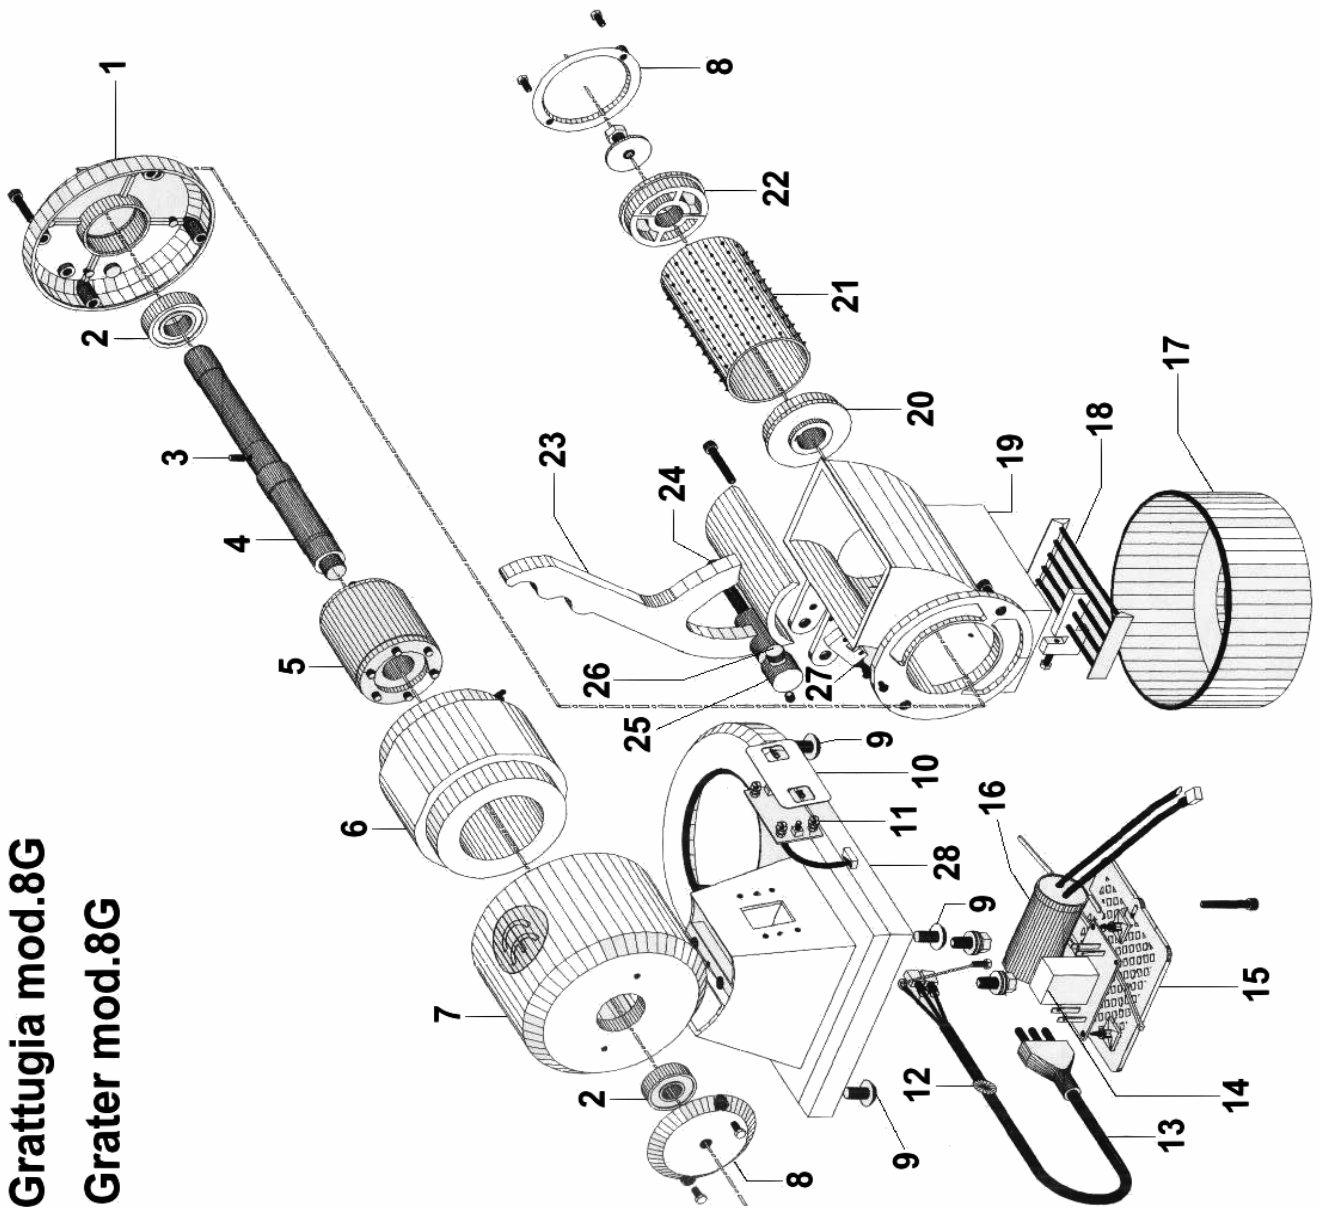

Grattugia mod.8G Grater mod.8G

GRATTUGIA MOD.8G GRATER MOD.8G

Rif No	Codice Code	Caratteristiche Characteristics	Descrizione Description
1	CO3207		Calotta Calotte
2	SL1799	6004 2RS	Cuscinetto Bearing
3	SL0763	ø4x8	Spina Pin
4	CO3216		Albero Shaft
5	CO3205	230V/1Ph/50Hz	Rotore Rotor
6	CO3203	230V/1Ph/50Hz	Statore Stator
7	CO3233		Carcassa Housing
8	CO3201		Disco Disk
9	CO3215		Piedino Foot
10	CO3246		Pannello Panel
11	CO3275		Pulsante Push button
11	CO3210	01/01/01 f.p.(*)	Pulsante Push button
12	CO3235		Pressacavo Cable clamp
13	SL1671	1Ph+N+Gnd	Cavo elettrico Electric cable
14	CO3238	24V	Scheda elettronica Electronic card
14	CO3276	250V	Scheda elettronica Electronic card
15	CO3211		Fondo Bottom
16	SL1421	12,5µF	Condensatore Condenser
17	CO3227		Recipiente Container
18	CO3240		Griglia Grid
19	CO3218		Bocca Casing
20	CO3219		Flangia Flange
21	CO3220		Rullo Roller
22	CO3221		Flangia Flange
23	CO3226		Pressore Lever press
24	CO3225		Prigioniero Stud
25	CO3224		Nottolino Pawl
26	CO3243		Magnete Magnet
27	CO3245		Micrinterruttore Microswitch
28	CO3209		Base Base

(*): fuori produzione / out of production